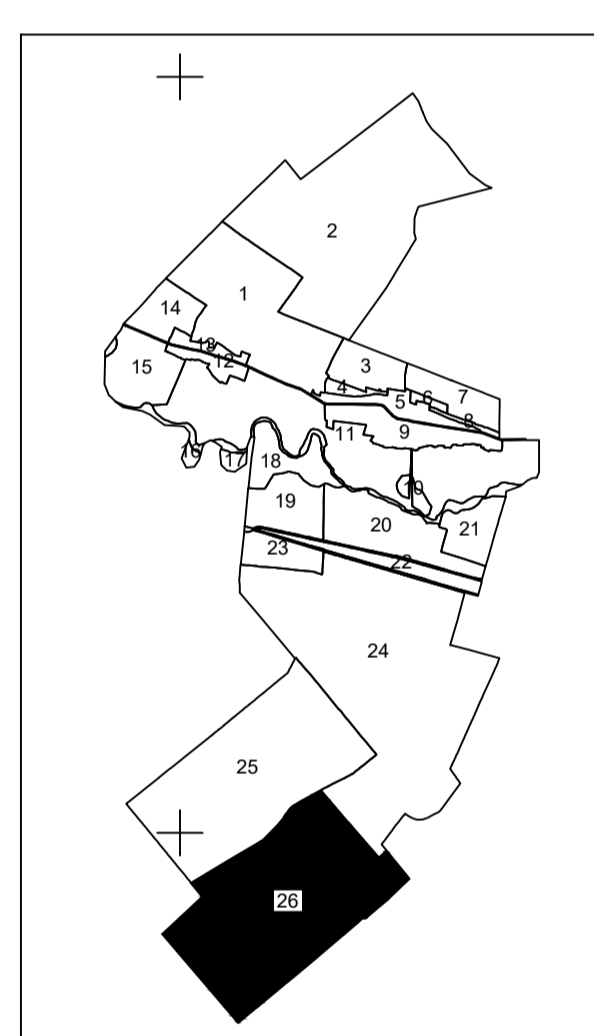

PLAN CADASTRAL
UAT: Nenciuleşti, județul: TELEORMAN, Sect. cad. 26, planșa 1
Scara 1:2000
Sistem de proiectie: stereografic 1970
Spre Publicare

UAT NENCIULEȘTI

SCHEMA DE RACORDARE A PLANSELOR

LEGENDA

Numar Sector	●
Cod constructie	C1
ID mobil	15
Limita sector	—
Limita mobil	—
Limita UAT	—
Limita zona	—
Numar tabla	101
Limita constructie	—

SCHEMA DE DISPUNERE A SECTOARELOR CADASTRALE

UAT PLOSCA

26