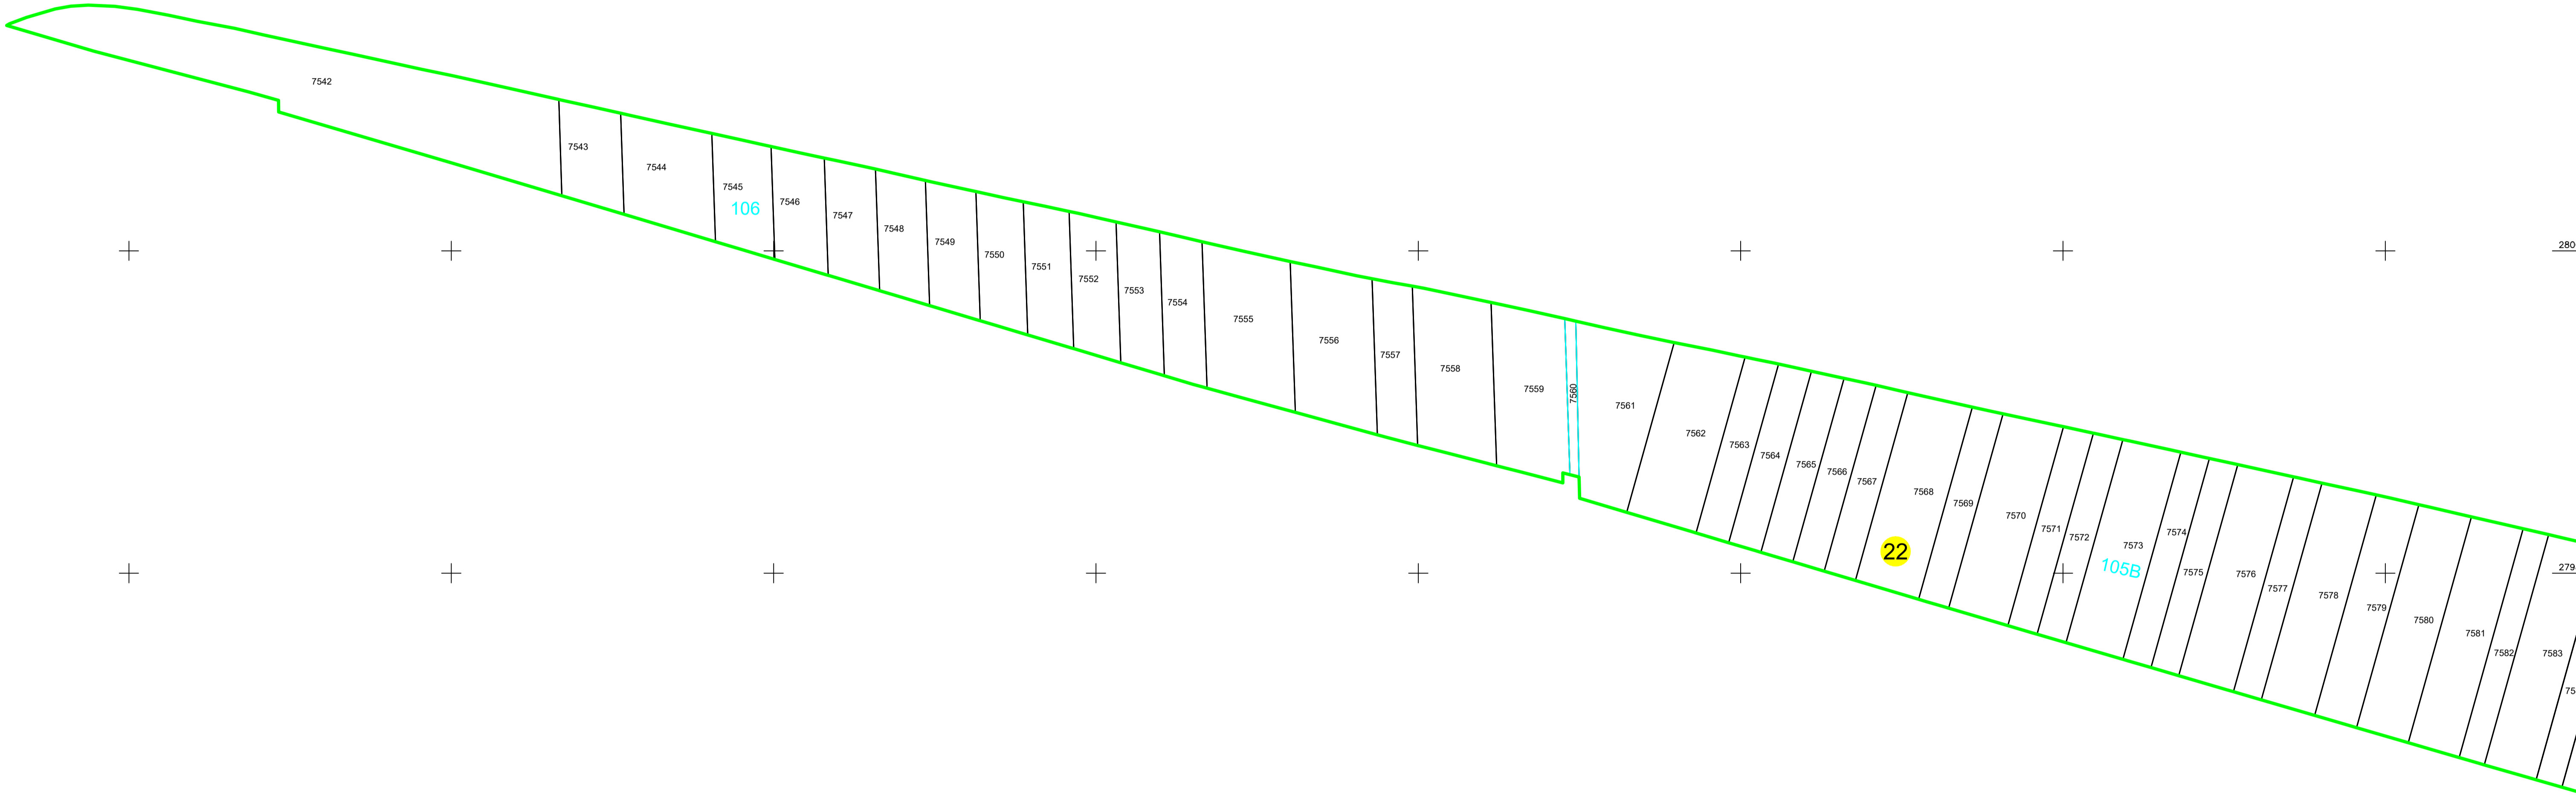

PLAN CADASTRAL  
UAT: Nenciuleşti, județul: TELEORMAN, Sect. cad. 22, planșa 1  
Scara 1:2000  
Sistem de proiecție: stereografic 1970  
Spre Publicare

UAT NENCIULEȘTI

UAT NENCIULEȘTI

SCHEMA DE RACORDARE A PLANSELOR

LEGENDA

Numar Sector	15
ID imobil	15
Limba sector	
Limba imobil	
Limba UAT	
Limba țara	
Numar țara	101

SCHEMA DE DISPUNERE A SECTORILOR CADASTRALE

UAT PLOSCA