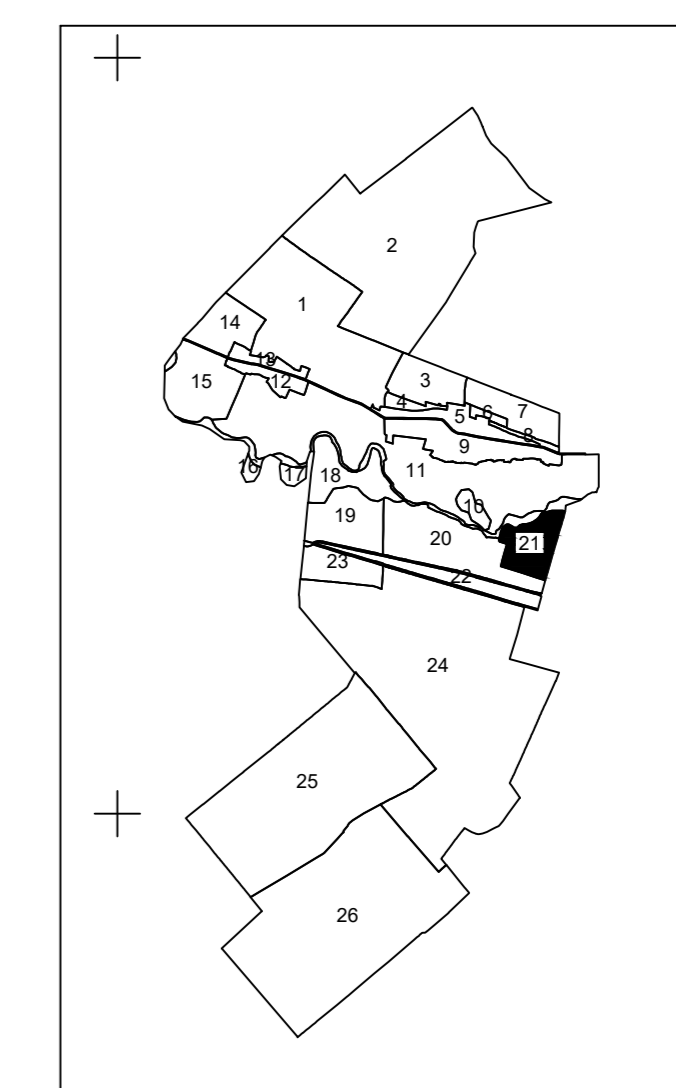

PLAN CADASTRAL
UAT: Nenciuleşti, județul: TELEORMAN, Sect. cad. 21
Scara 1:2000
Sistem de proiecție: stereografic 1970
Spre Publicare

UAT MAVRODIN

UAT NENCIULEȘTI

UAT BUZESCU

21

8337

100

8340

LEGENDA	
Numar Sector	21
ID imobil	15
Limita sector	—
Limita imobil	—
Limita UAT	—
Limita Saria	—
Numar Saria	101

SCHEMA DE DISPUNERE A SECTOARELOR CADASTRALE