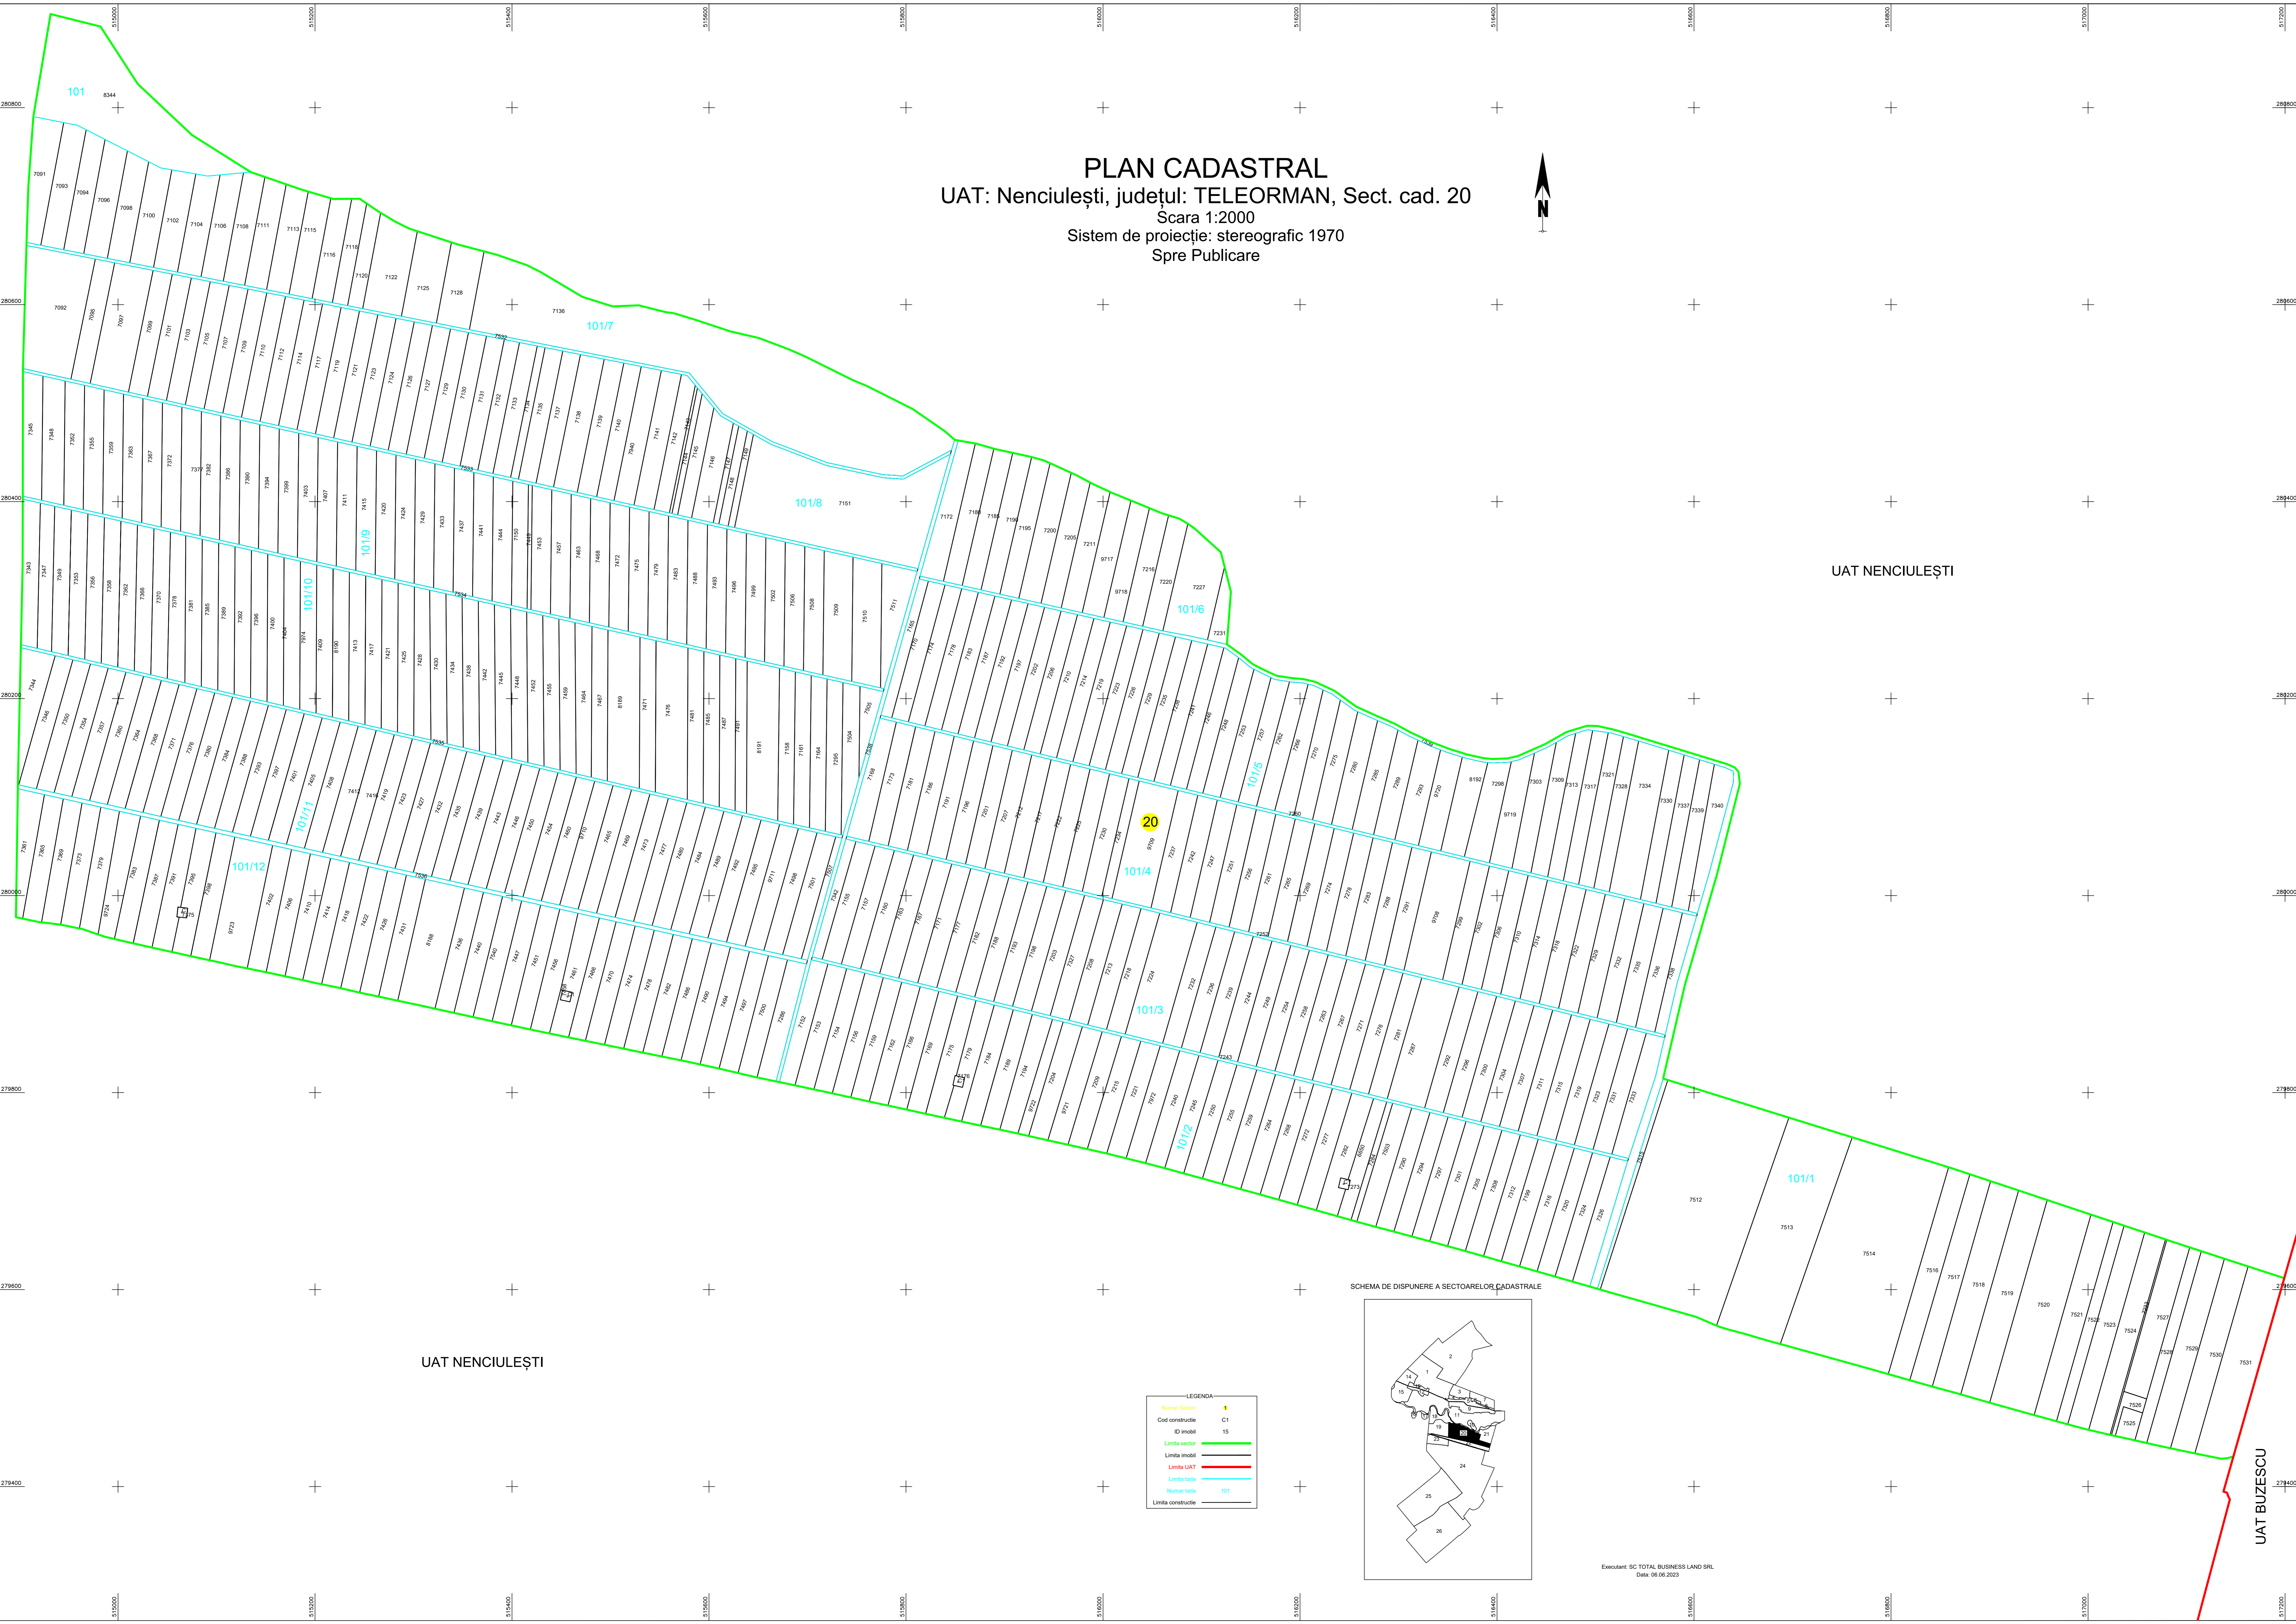

PLAN CADASTRAL
UAT: Nenciuleşti, județul: TELEORMAN, Sect. cad. 20
Scara 1:2000
Sistem de proiecție: stereografic 1970
Spre Publicare

UAT NENCIULEȘTI

UAT NENCIULEȘTI

UAT BUZESCU