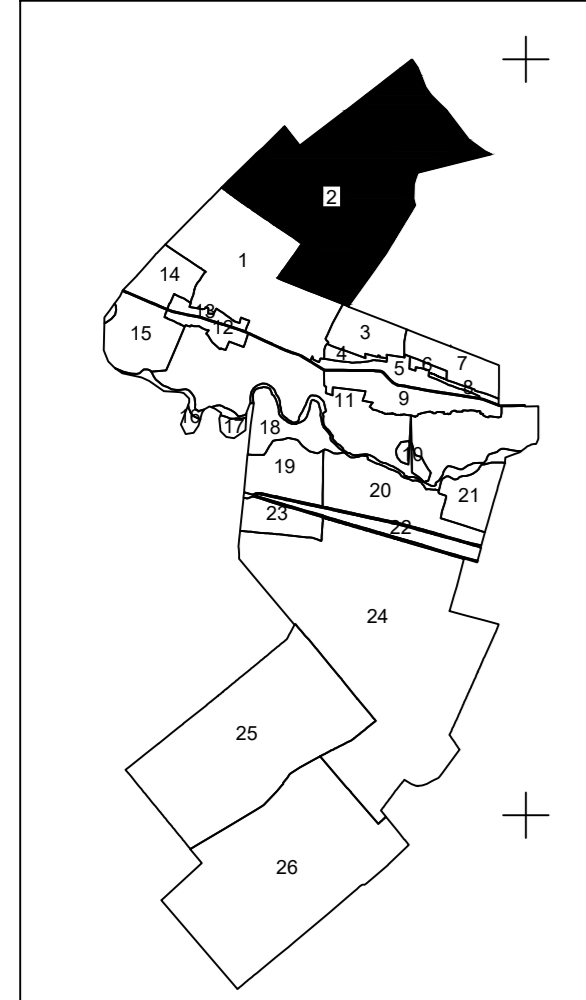

PLAN CADASTRAL
UAT: Nenciulești, județul: TELEORMAN, Sect. cad. 2, planșa 4
Scara 1:2000
Sistem de proiecție: stereografic 1970
Spre Publicare

UAT NENCIULEȘTI

LEGENDA

Numar sector	2
Cod constructie	C1
ID imobil	15
Limita sector	— (green line)
Limita imobil	— (black line)
Limita UAT	— (red line)
Limita tarie	— (cyan line)
Numar tarie	101
Limita constructie	— (black line)

SCHEMA DE DISPUNERE A SECTOARELOR CADASTRALE