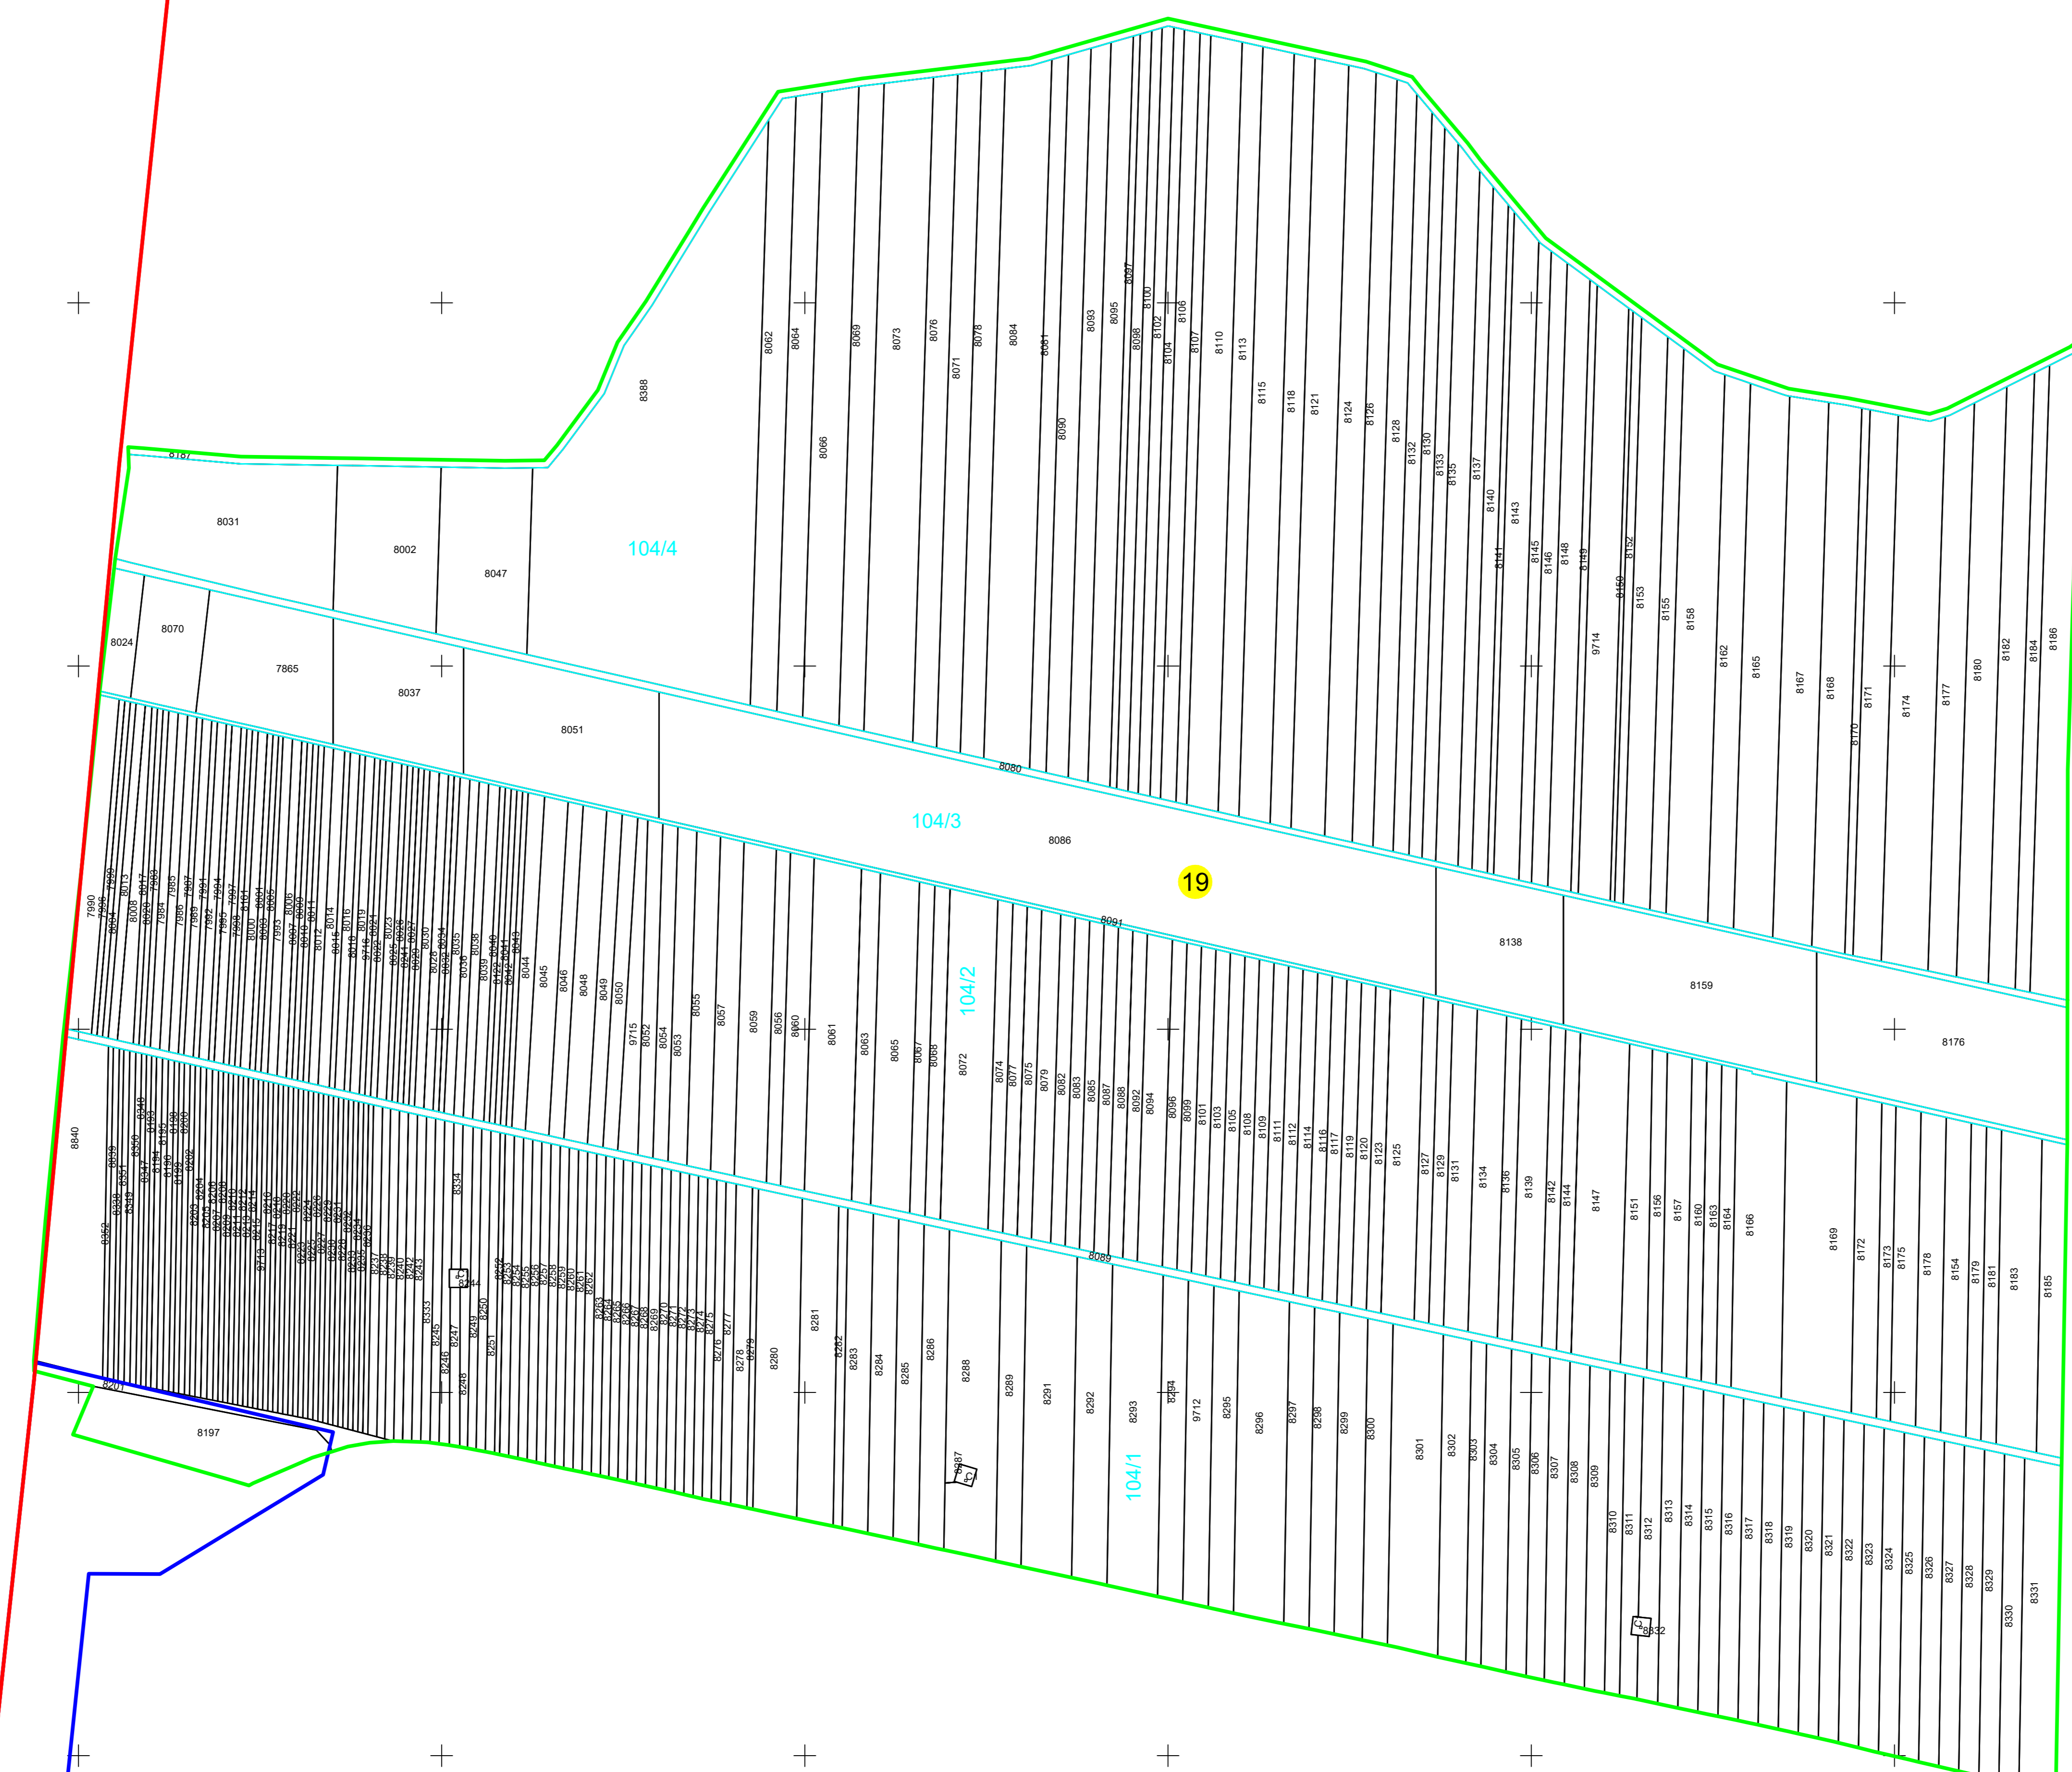

PLAN CADASTRAL
UAT: Nenciuleşti, județul: TELEORMAN, Sect. cad. 19
Scara 1:2000
Sistem de proiecție: stereografic 1970
Spre Publicare

UAT NENCIULEȘTI

UAT NENCIULEȘTI

UAT PLOSCA