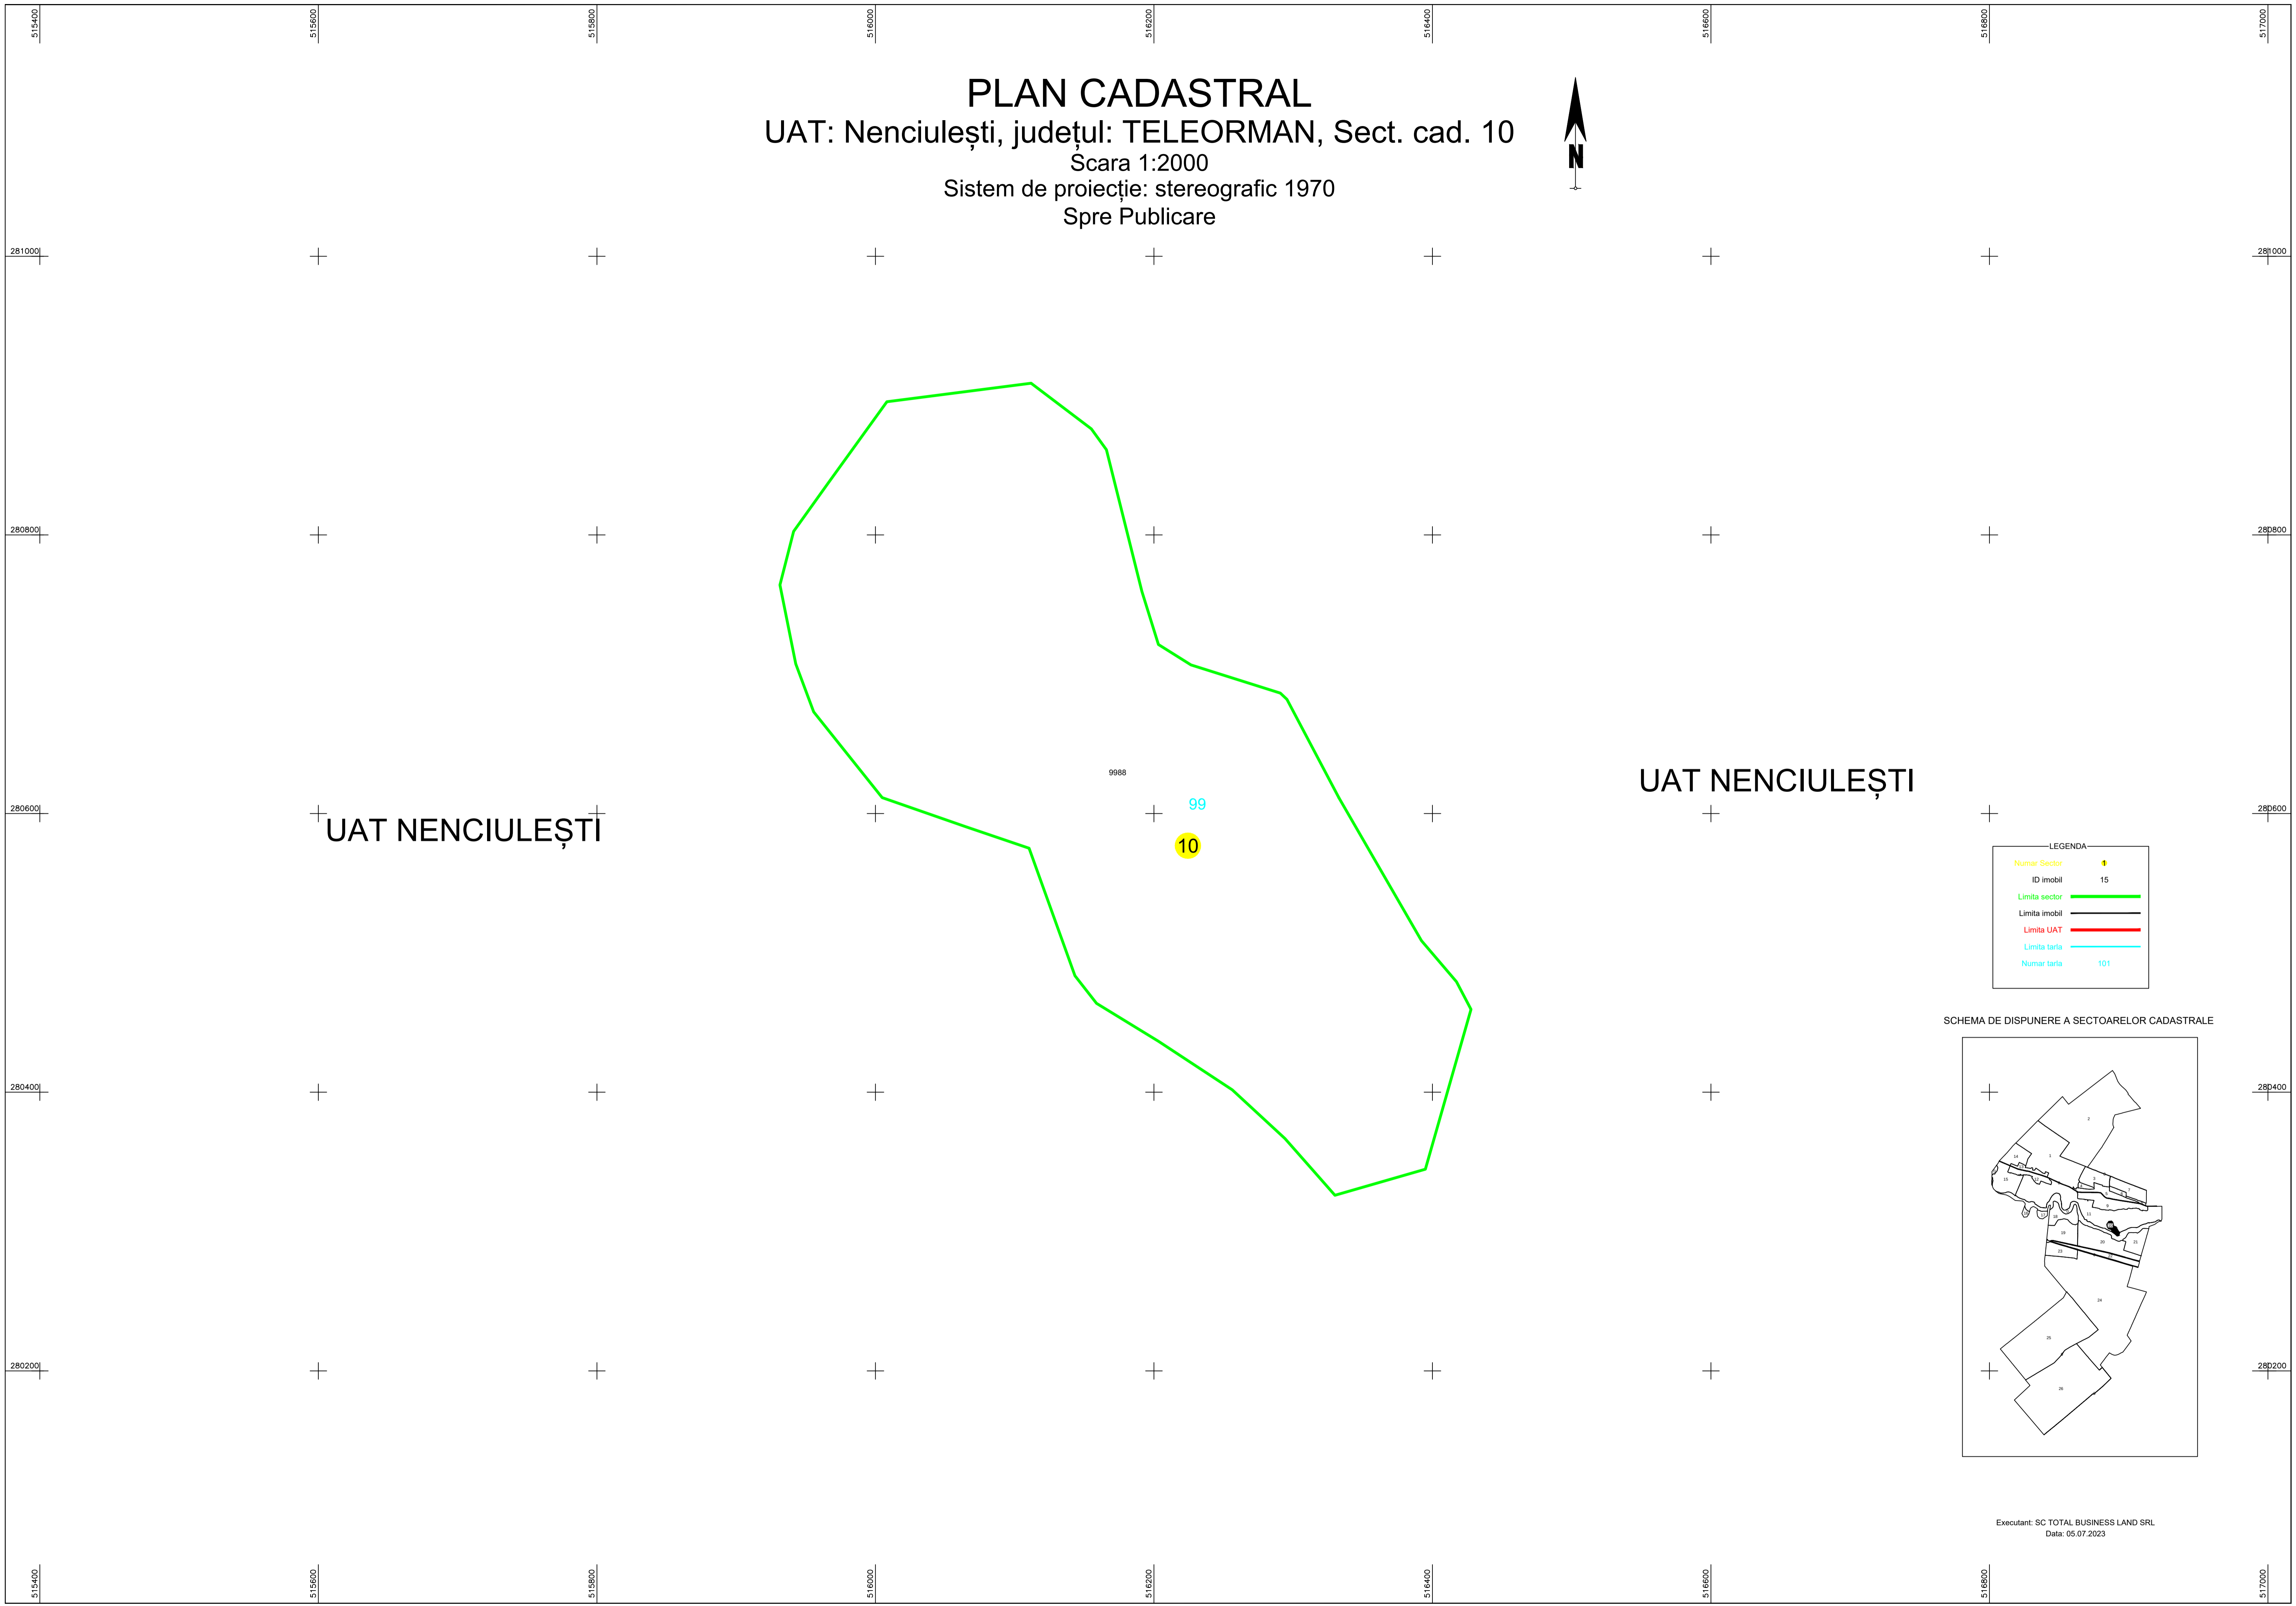

PLAN CADASTRAL
UAT: Nenciulești, județul: TELEORMAN, Sect. cad. 10
Scara 1:2000
Sistem de proiecție: stereografic 1970
Spre Publicare

UAT NENCIULEȘTI

LEGENDA

Numar Sector	1
ID imobil	15
Limita sector	—
Limita imobil	—
Limita UAT	—
Limita tarla	—
Numar tarla	101

SCHEMA DE DISPUNERE A SECTOARELOR CADASTRALE