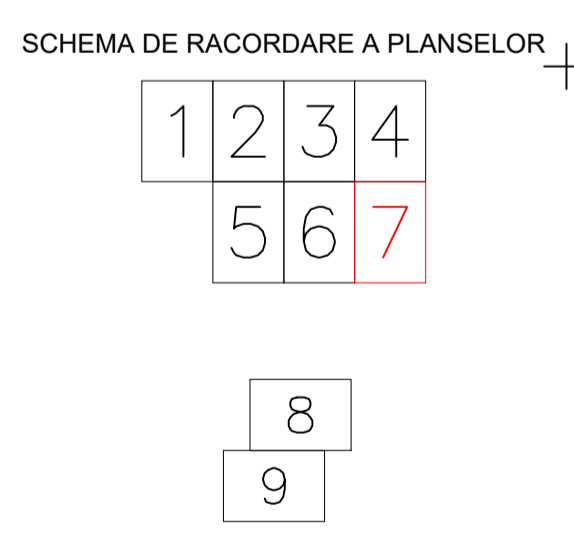

**PLAN CADASTRAL**  
UAT: Nenciuleşti, județul: TELEORMAN, Sect. cad. 0, planșa 7  
Scara 1:2000  
Sistem de proiecție: stereografic 1970  
Spre Publicare

UAT MAVRODII

LEGENDA

Număr Sector	15
ID imobil	15
Limita sector	— (green line)
Limita imobil	— (black line)
Limita UAT	— (red line)
Limita intravilan	— (blue line)