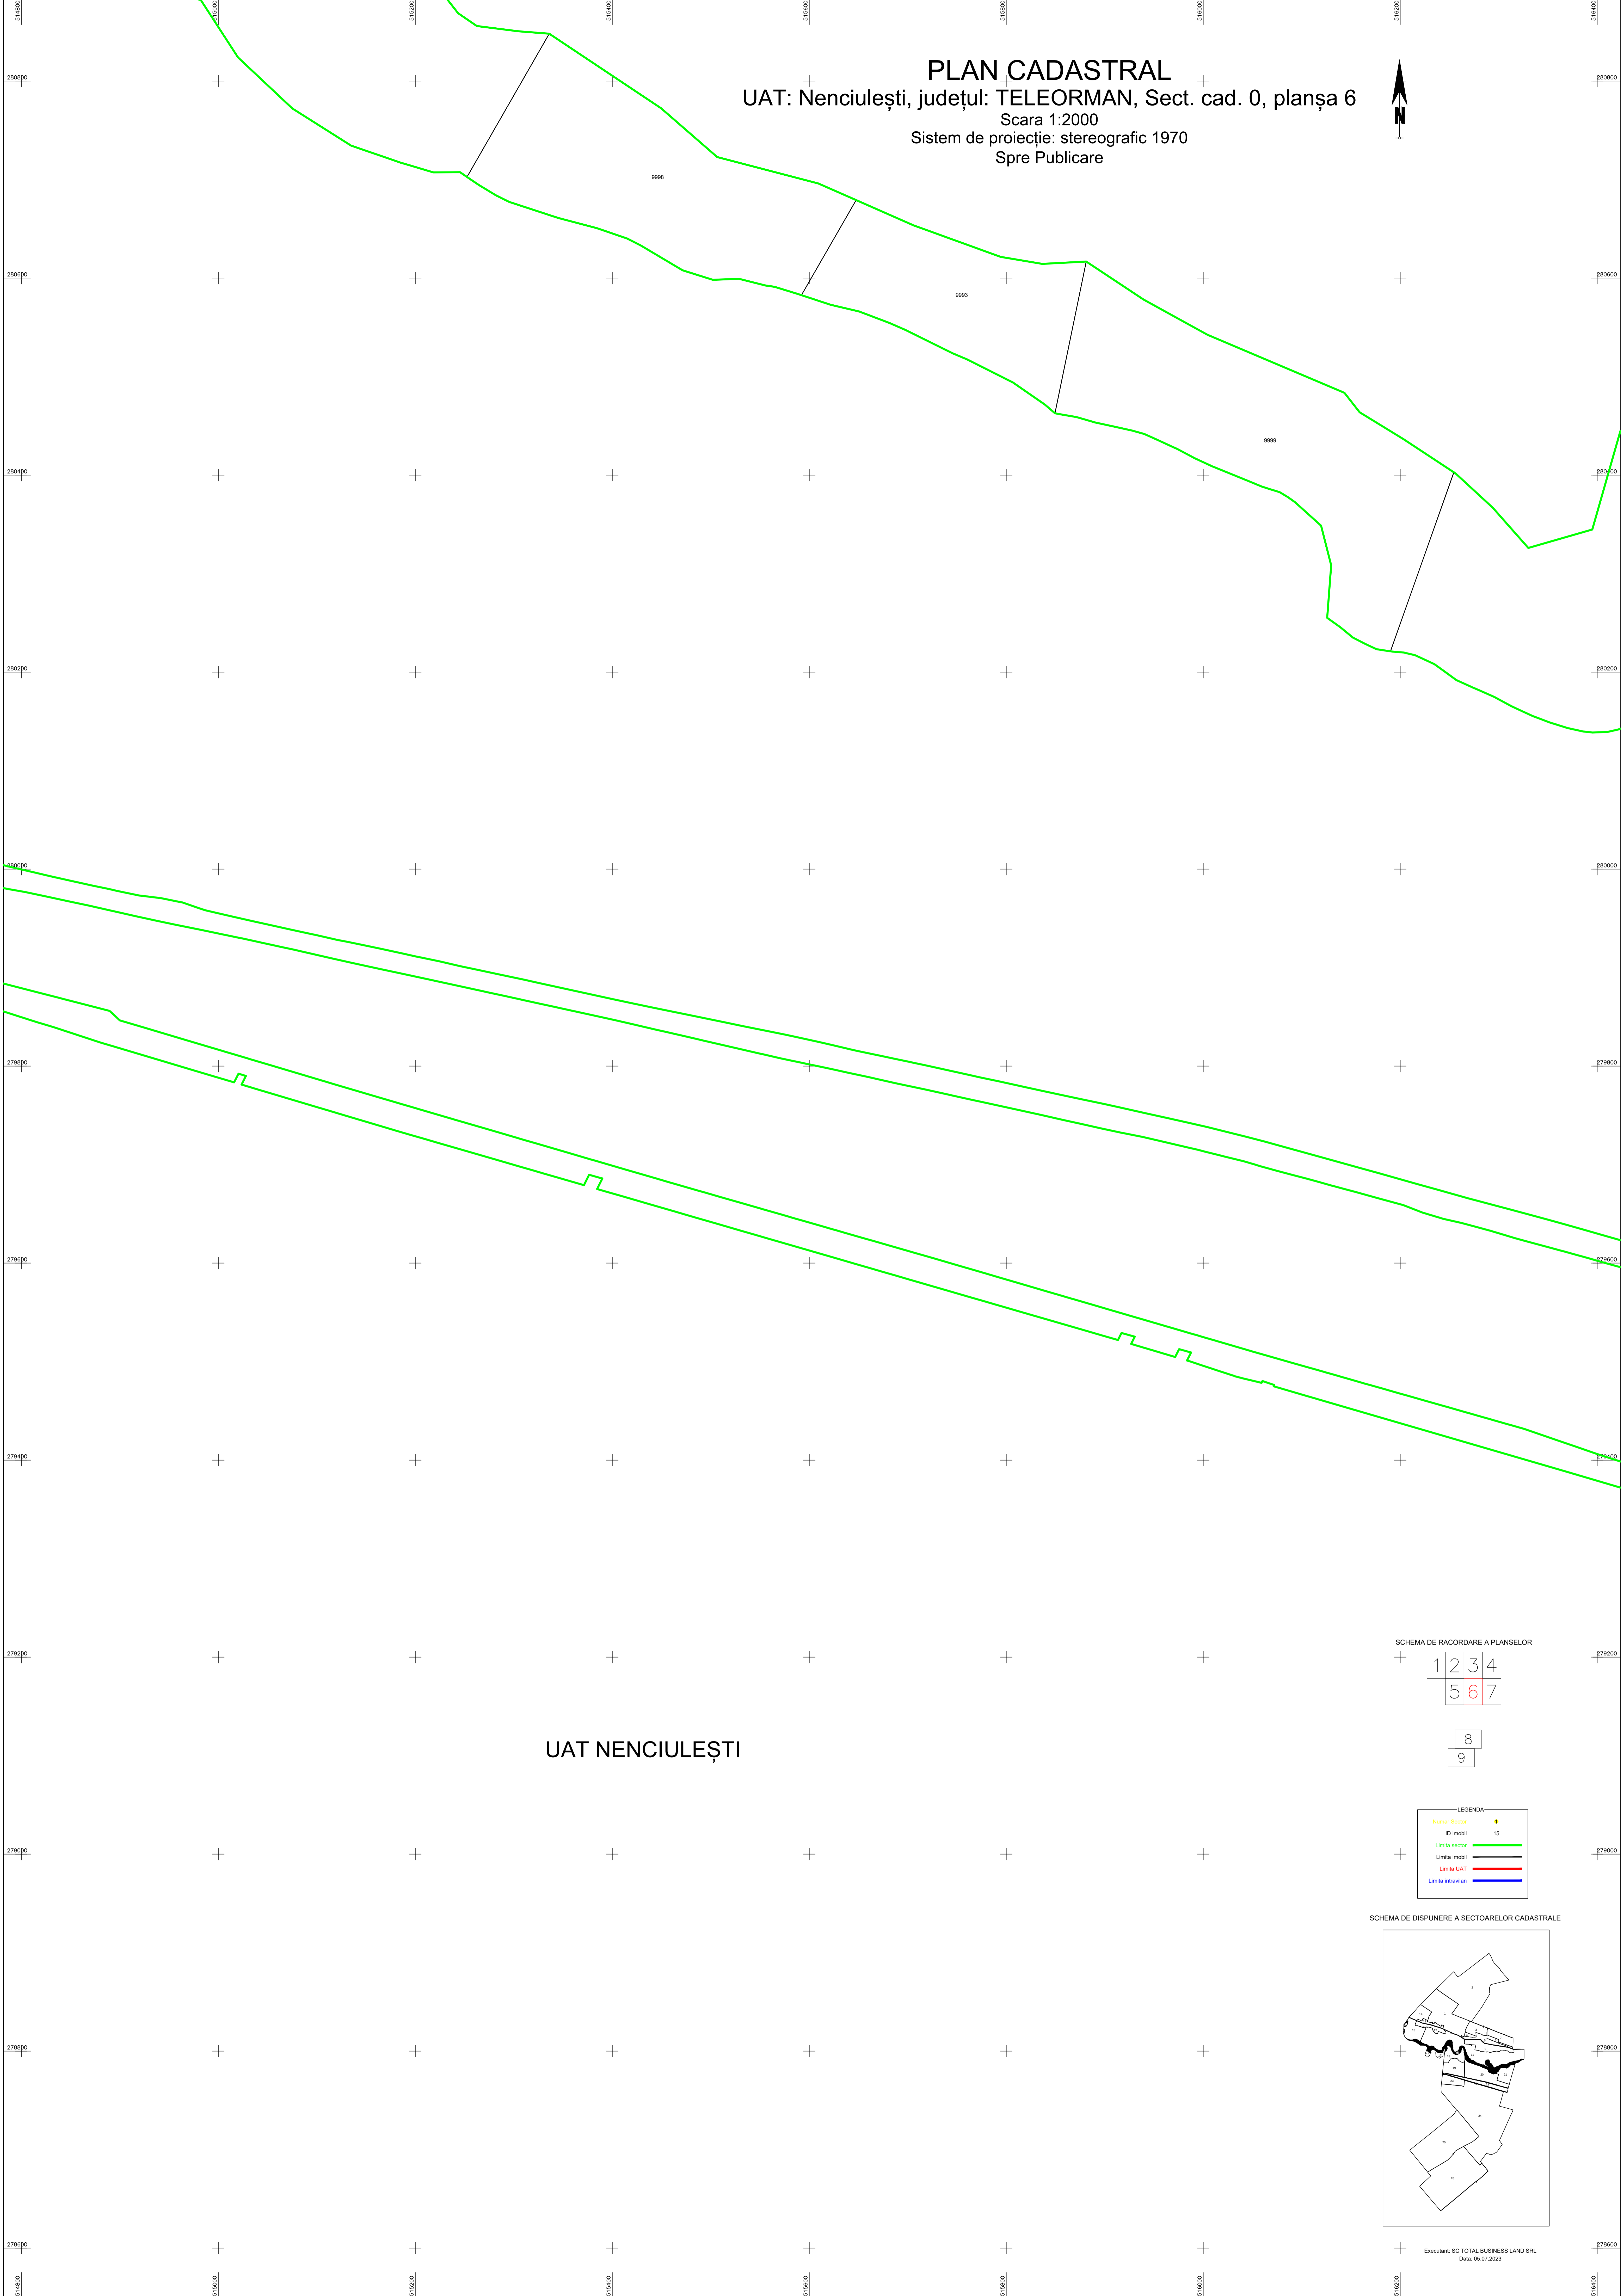

PLAN CADASTRAL
UAT: Nenciuleşti, județul: TELEORMAN, Sect. cad. 0, planșa 6
Scara 1:2000
Sistem de proiecție: stereografic 1970
Spre Publicare

UAT NENCIULEȘTI