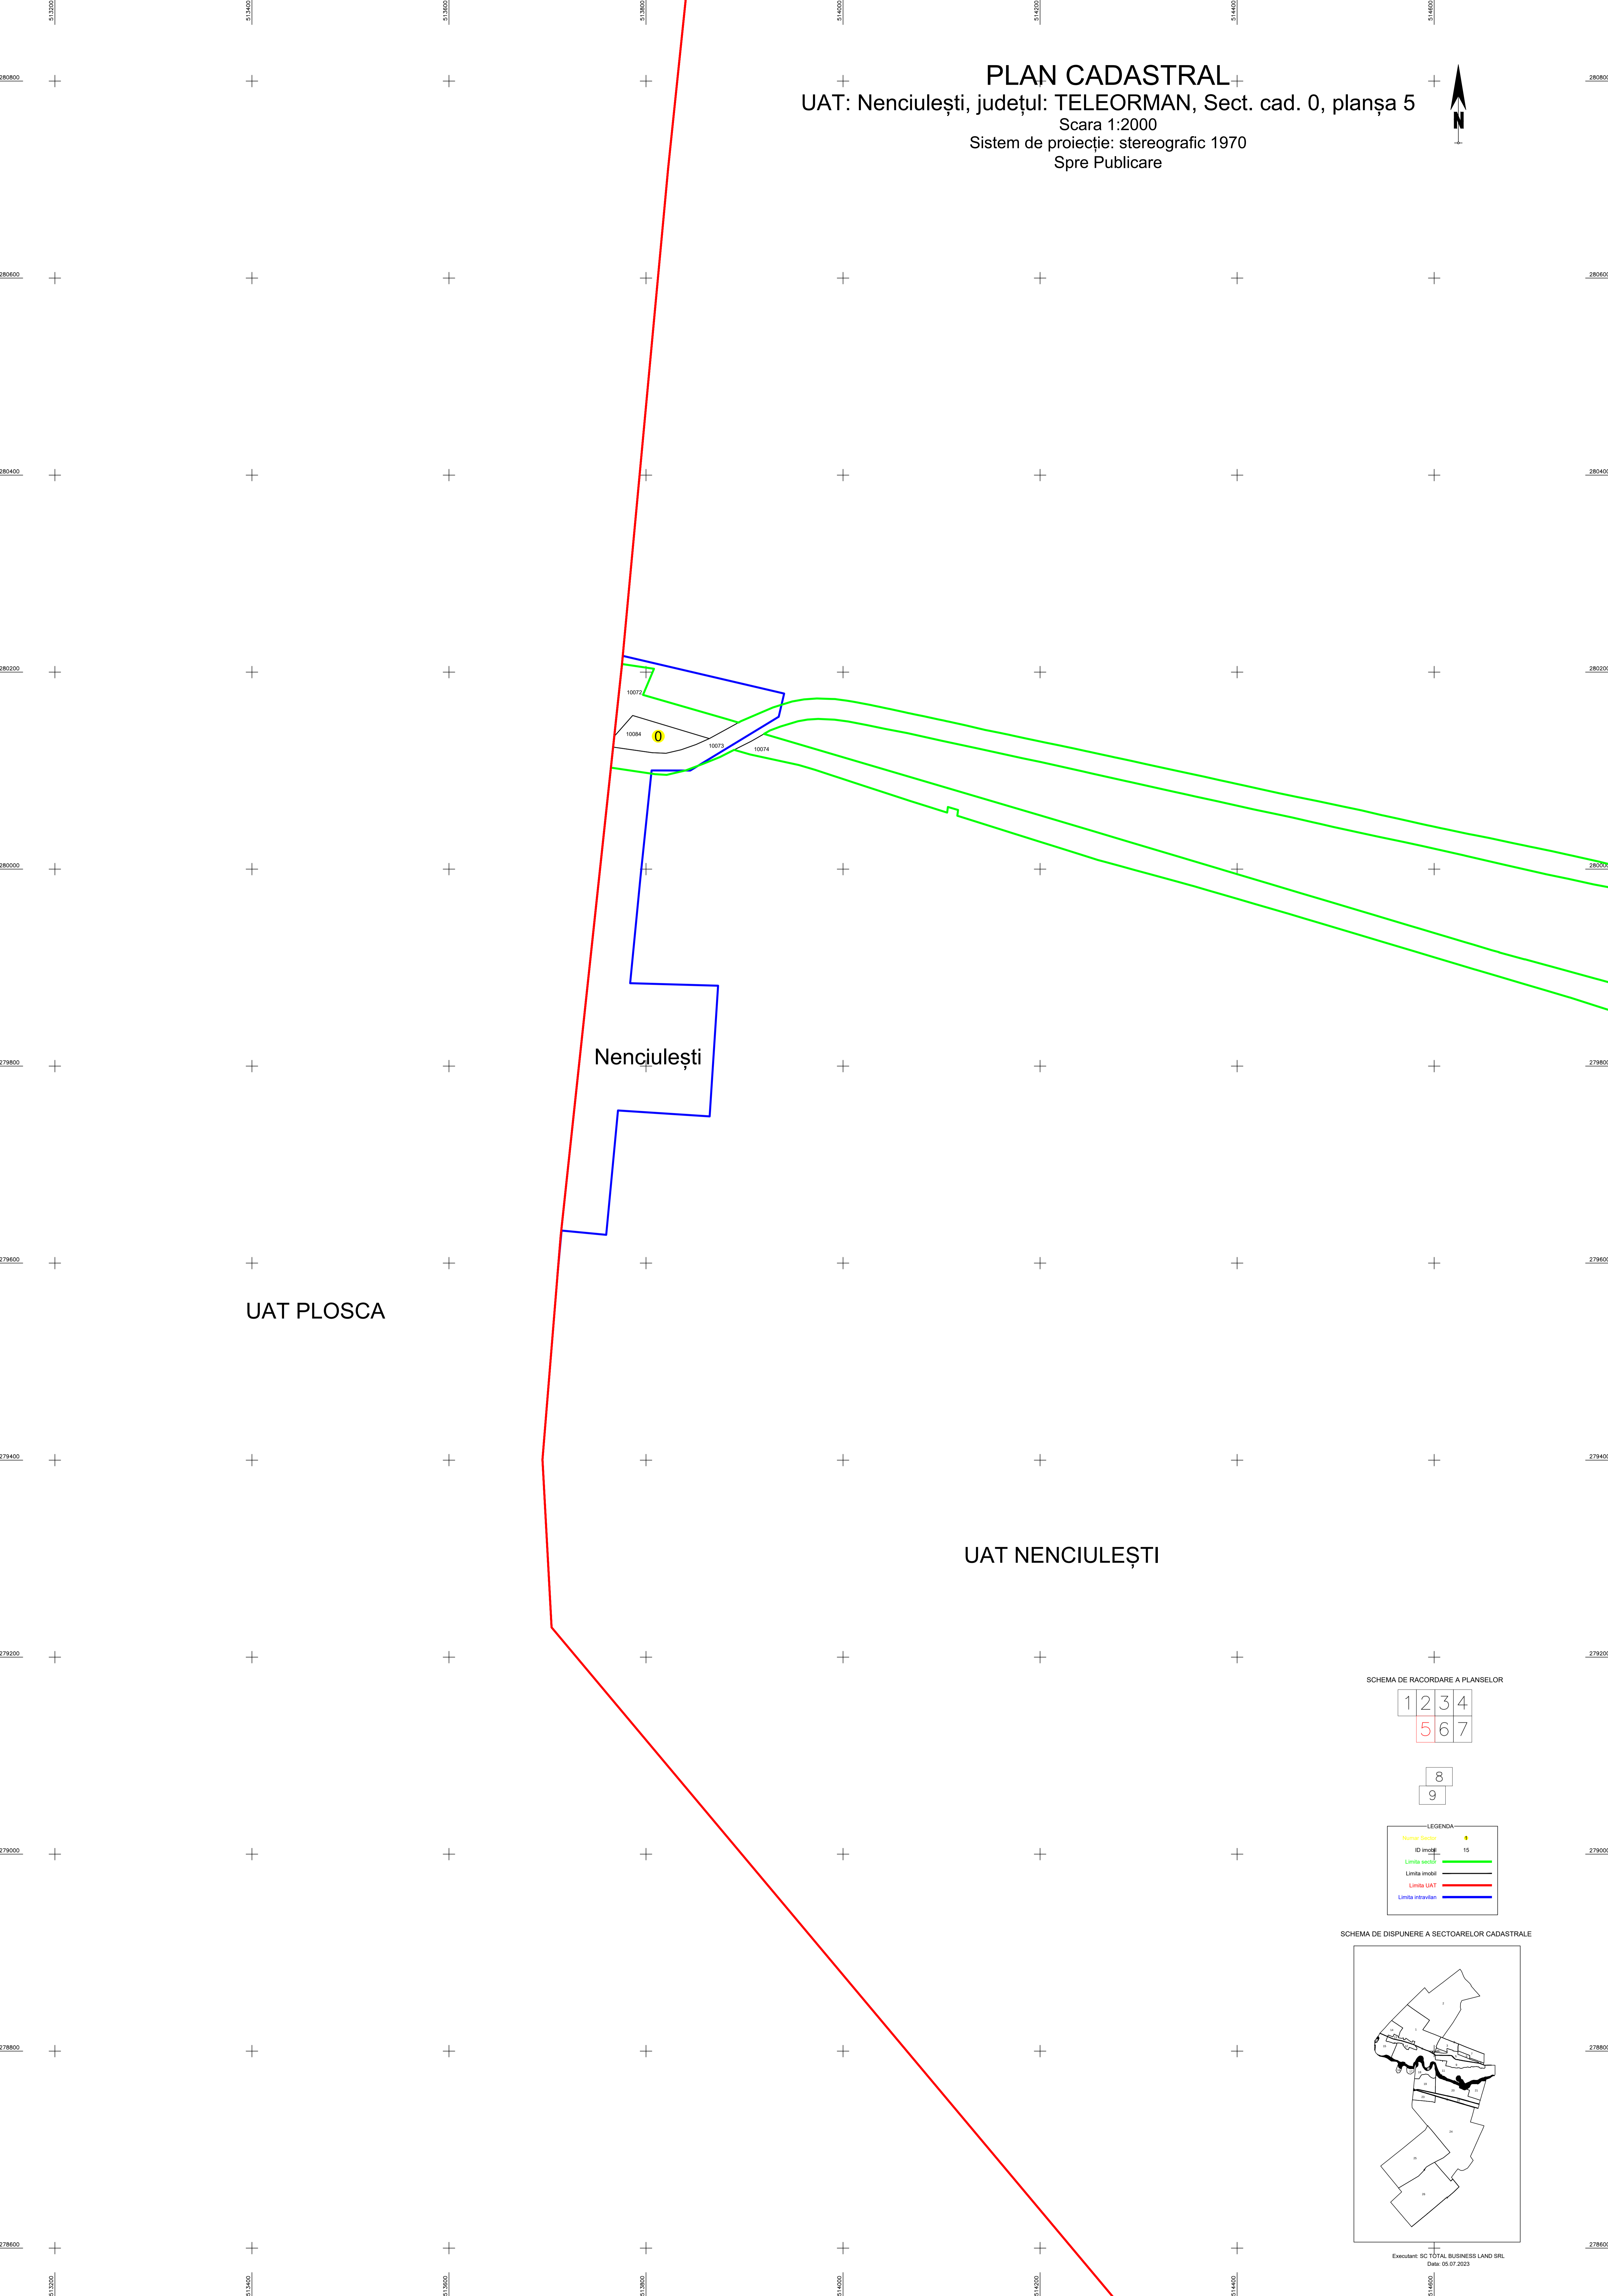

PLAN CADASTRAL
UAT: Nenciulești, județul: TELEORMAN, Sect. cad. 0, planșa 5
Scara 1:2000
Sistem de proiecție: stereografic 1970
Spre Publicare

SCHEMA DE RACORDARE A PLANȘELOR

LEGENDA

| | |
|-------------------|----|
| Numar Sectur | 15 |
| ID inobil | 15 |
| Limita sectei | — |
| Limita inobil | — |
| Limita UAT | — |
| Limita intravilan | — |

SCHEMA DE DISPUNERE A SECTOARELOR CADASTRALE