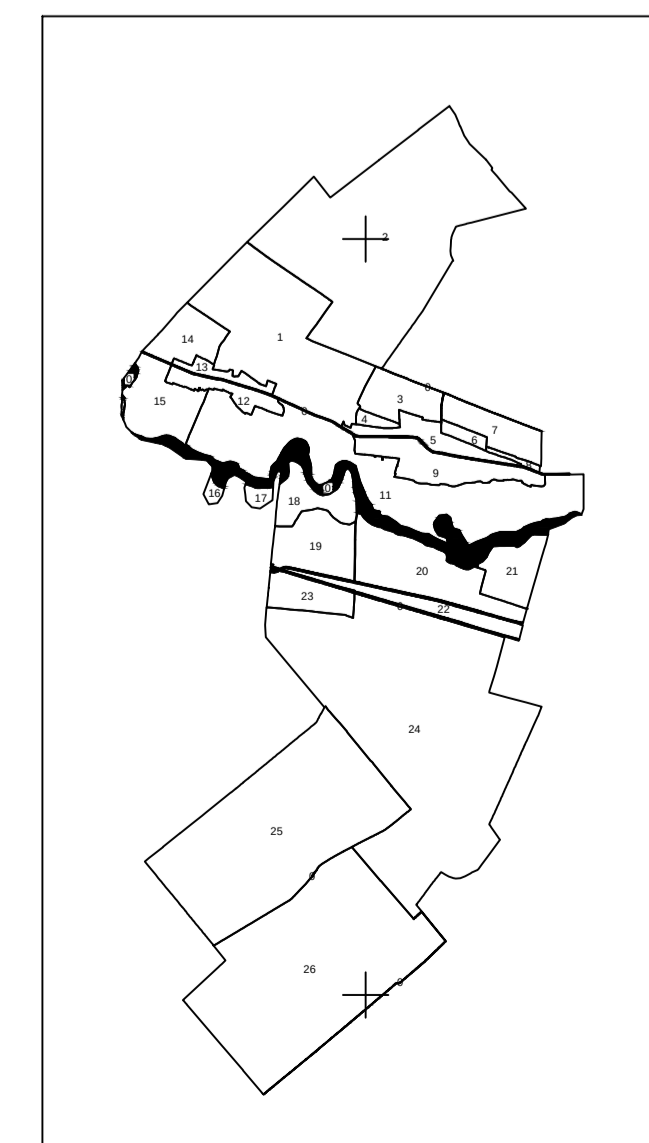

PLAN CADASTRAL
UAT: Nenciuleşti, județul: TELEORMAN, Sect. cad. 0, planșa 4
Scara 1:2000
Sistem de proiecție: stereografic 1970
Spre Publicare

UAT NENCIULEȘTI

UAT MAVRODIN

Nenciuleşti

LEGENDA

Numar Sector	15
ID Imobil	15
Limita sector	—
Limita imobil	—
Limita UAT	—
Limita intravilan	—

SCHEMA DE DISPUNERE A SECTORULOR CADASTRALE

SCHEMA DE RACORDARE A PLANSELOR