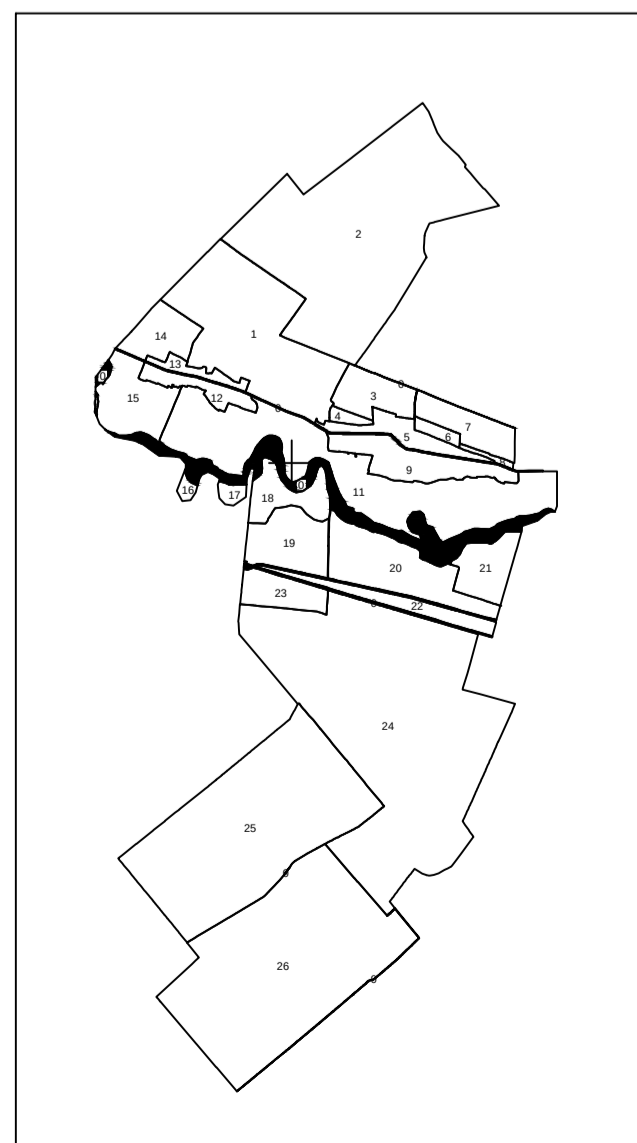

PLAN CADASTRAL
UAT: Nenciuleşti, județul: TELEORMAN, Sect. cad. 0, planșa 3
Scara 1:2000
Sistem de proiecție: stereografic 1970
+ Spre Publicare +

UAT MAVRODIN

UAT NENCIULEȘTI

Nenciuleşti

LEGENDA

Numar Sector	●
ID imobil	15
Limita sector	—
Limita imobil	—
Limita UAT	—
Limita intravilan	—

SCHEMA DE DISPUNERE A SECTOARELOR CADASTRALE

0

9994