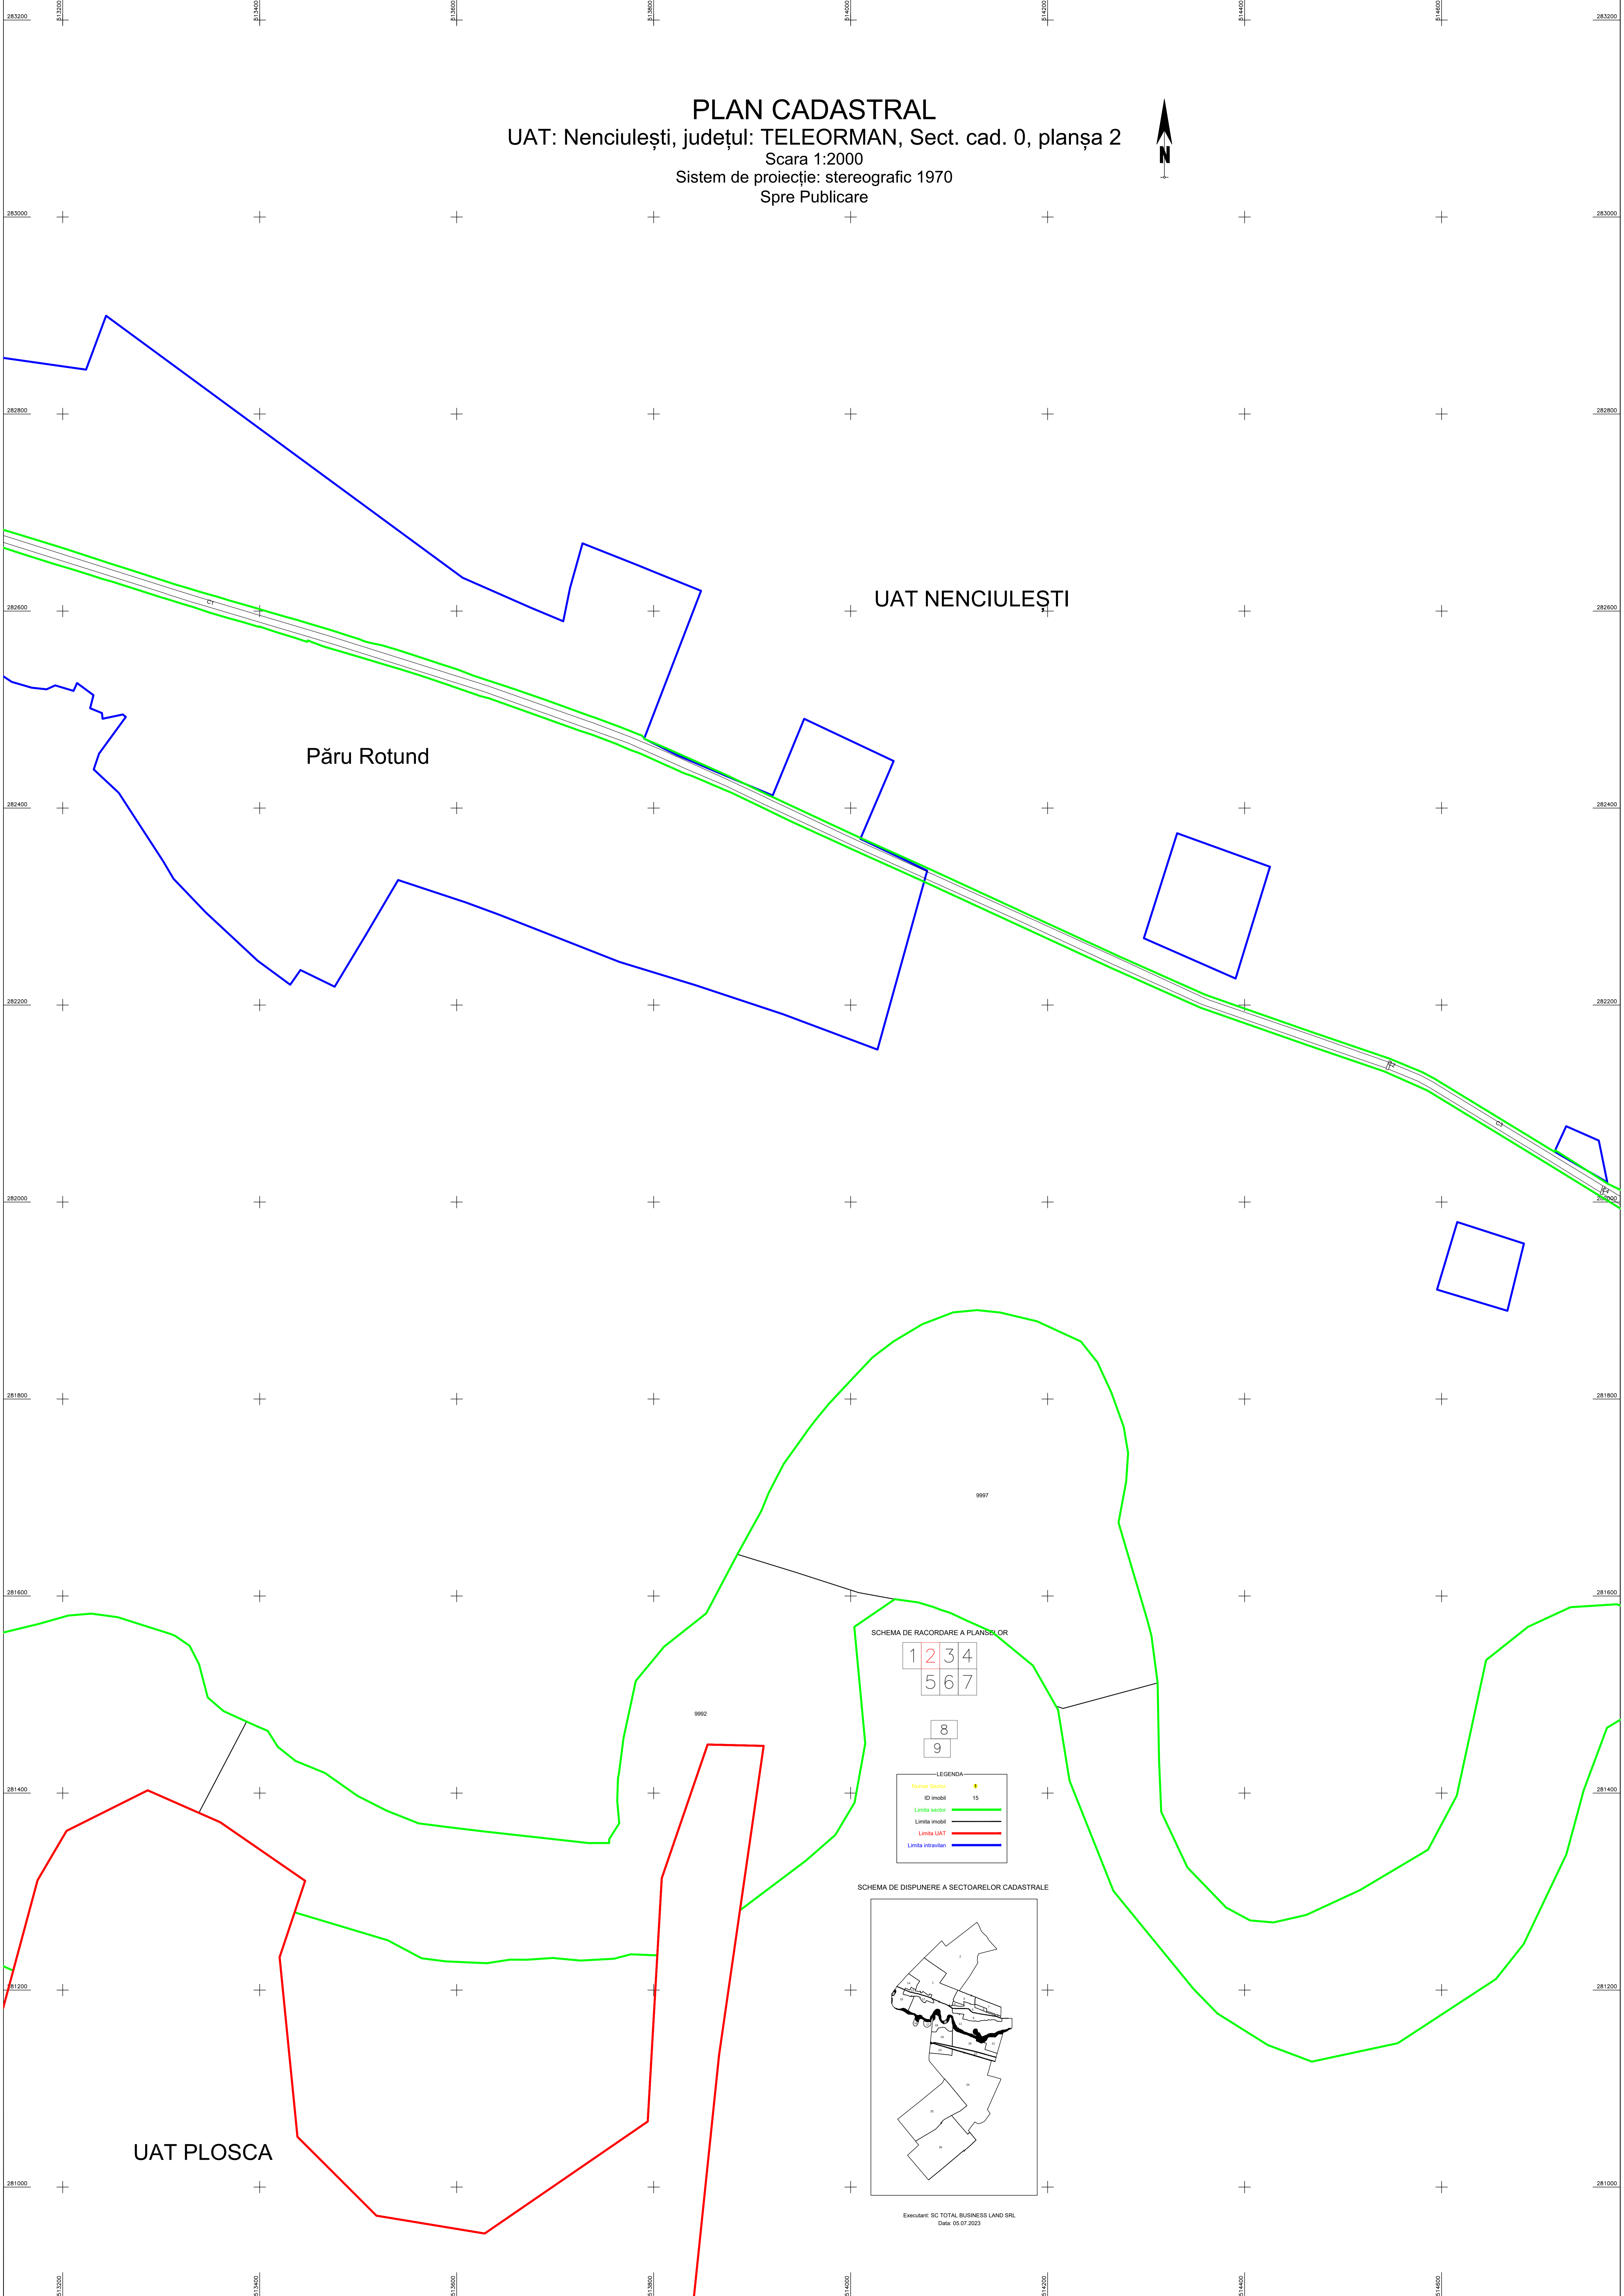

PLAN CADASTRAL
UAT: Nenciuleşti, județul: TELEORMAN, Sect. cad. 0, planșa 2
Scara 1:2000
Sistem de proiecție: stereografic 1970
Spre Publicare

SCHEMA DE RACORDARE A PLANȘILOR

LEGENDA

Numar Sector	15
ID imobil	15
Limita sector	
Limita imobil	
Limita UAT	
Limita intercomun	

SCHEMA DE DISPUNERE A SECTOARELOR CADASTRALE

Executant: SC TOTAL BUSINESS LAND SRL
Data: 05.07.2023