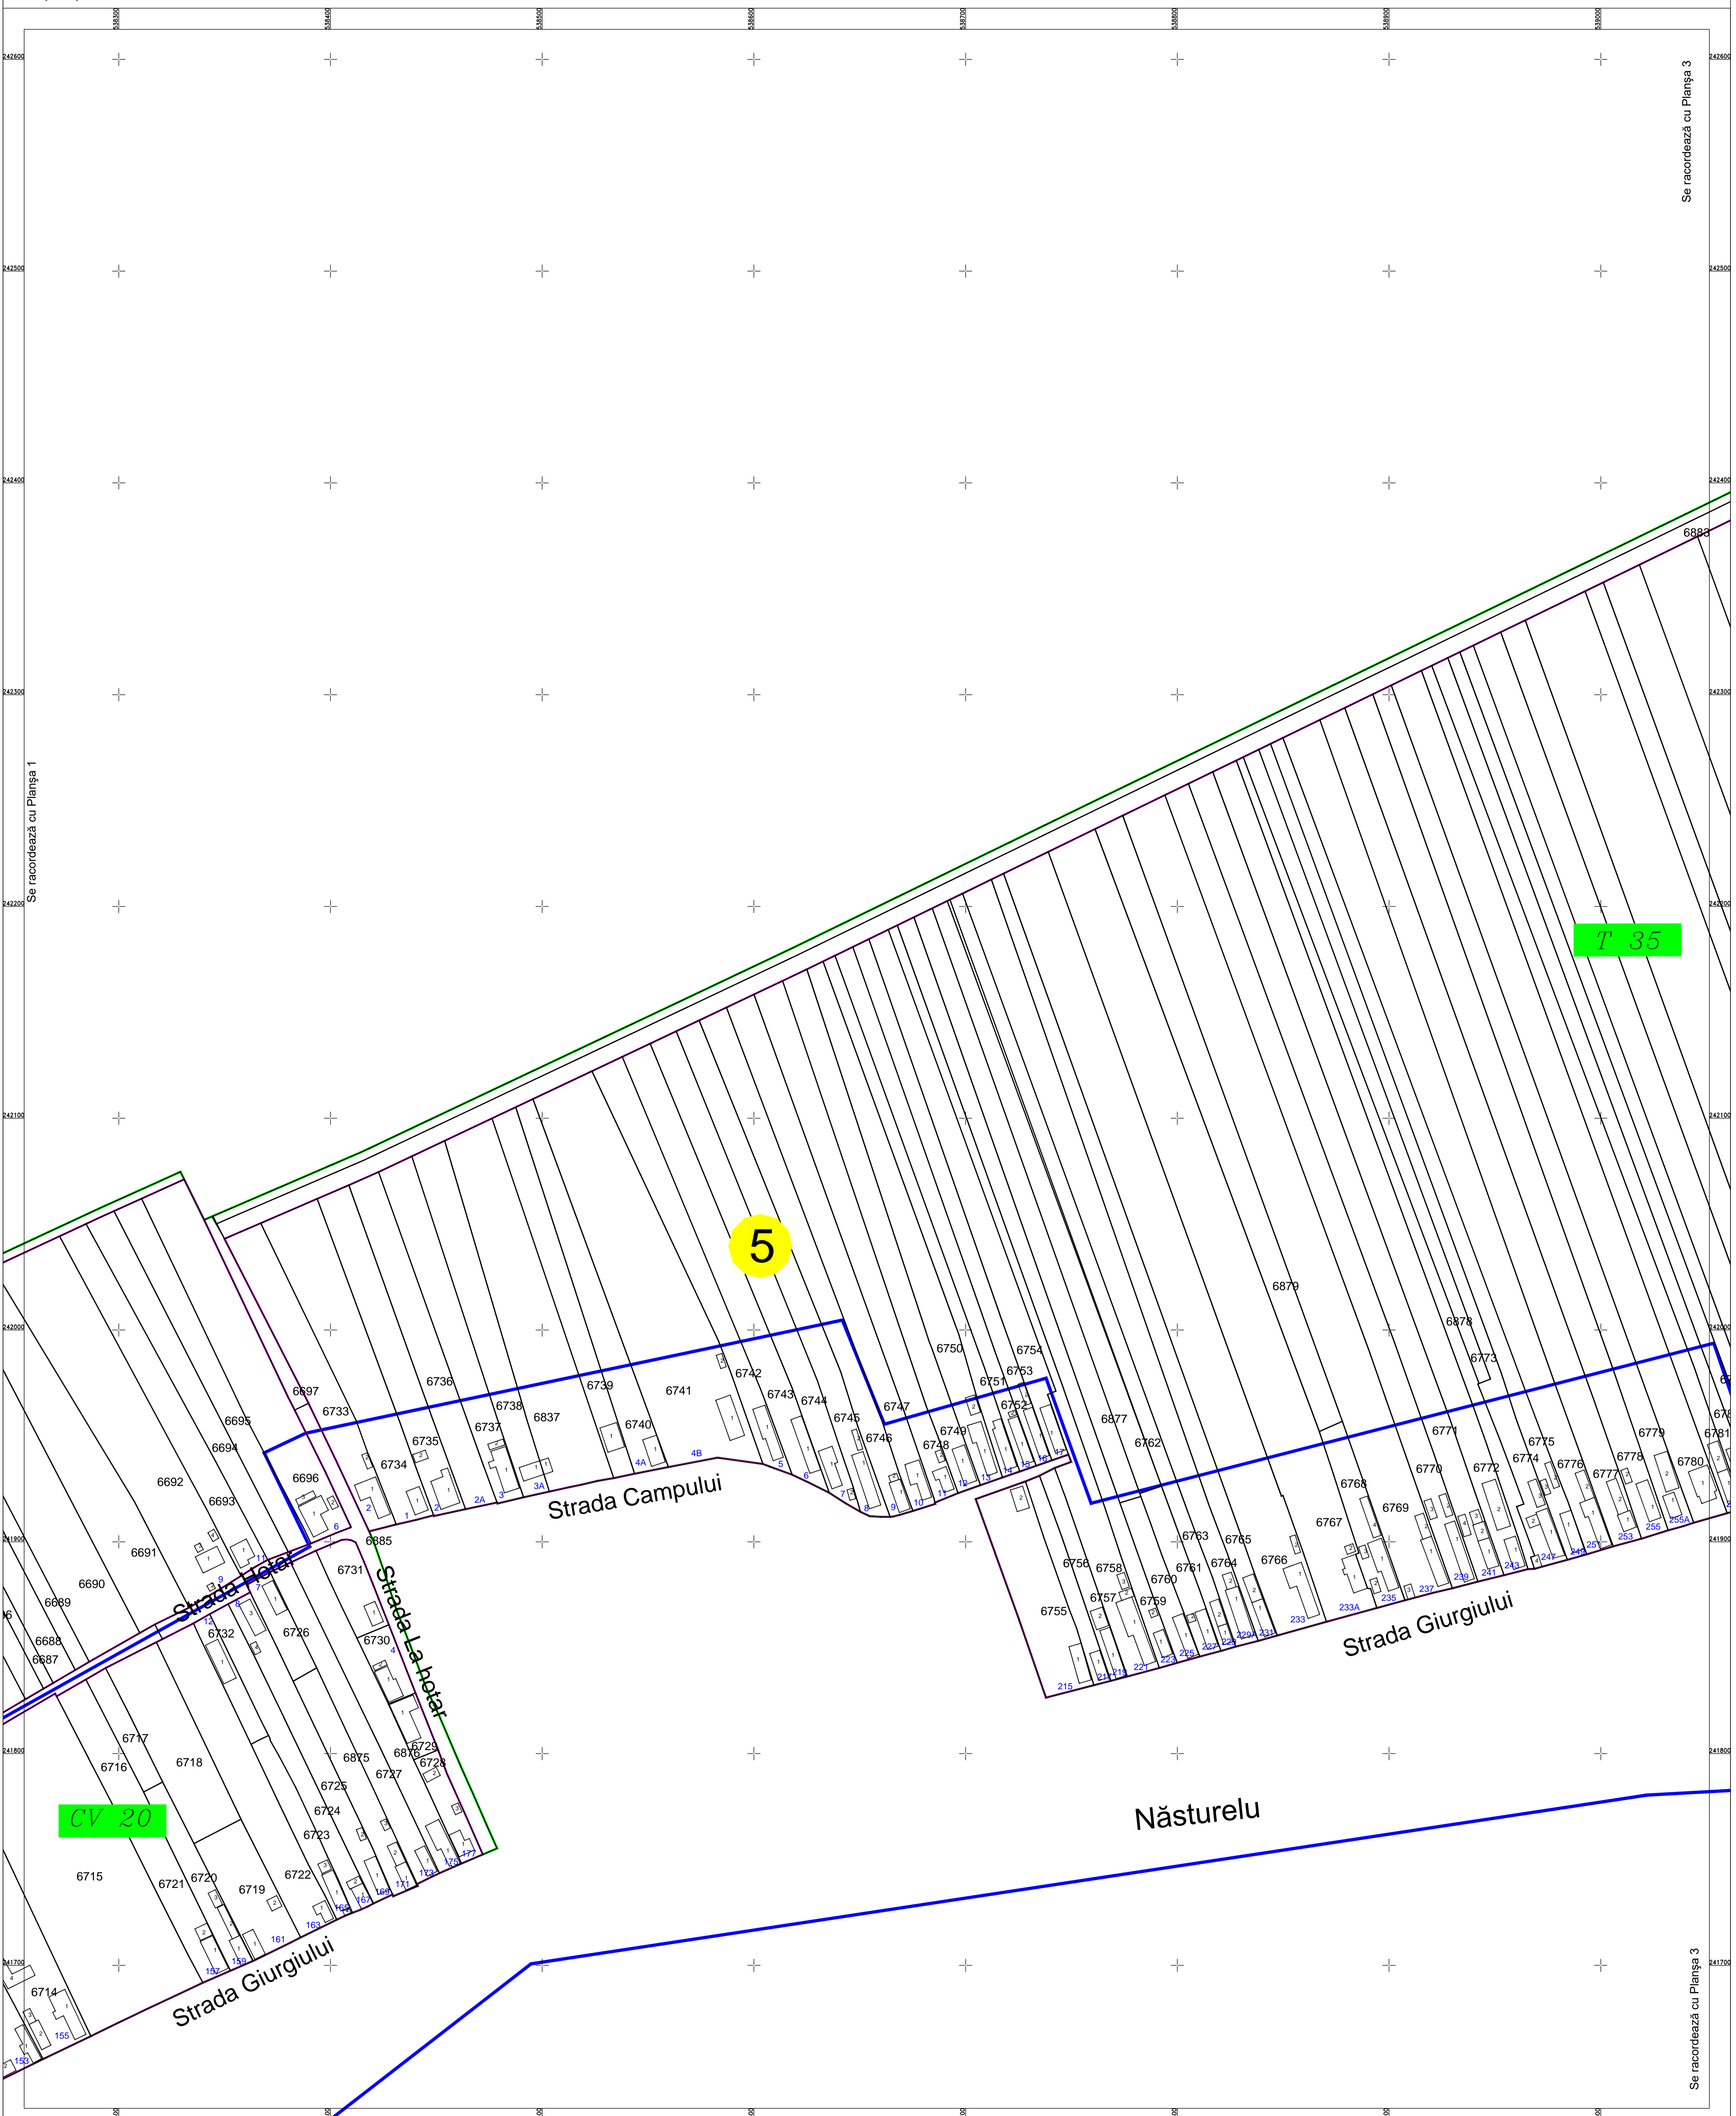

PLAN CADASTRAL  
U.A.T. Năsturelu județul TELEORMAN, Sectorul cadastral: 5  
Scara 1:1000  
Sistem de proiecție STEREO' 1970

Plansa 2  
Spre publicare

5

T 35

CV 20

Strada Campului

Strada Giurgiului

Năsturelu

Schița cu dispunerea sectoarelor cadastrale

LEGENDĂ:

	Limită UAT
	Limită sector cadastral
	Limită intravilan
	Limită tarla
	Limită imobil
	Limită constructii
	Număr sector cadastral
	ID imobil

MB GROUP IMPEX S.R.L.

Schema de racordare a planșelor