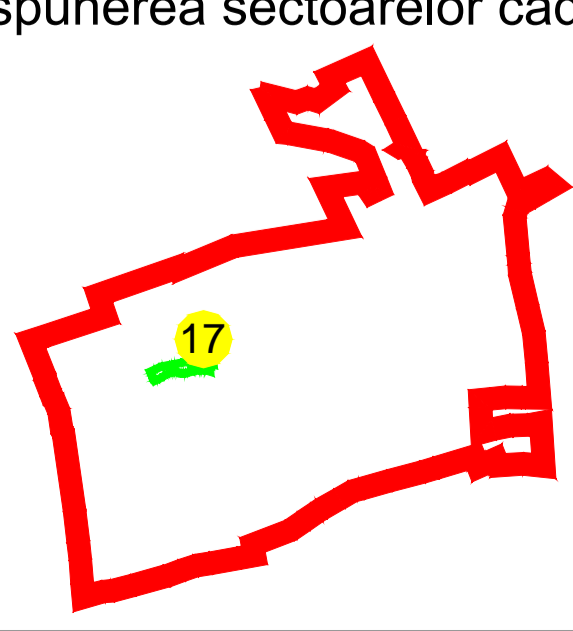

Data: august 2023