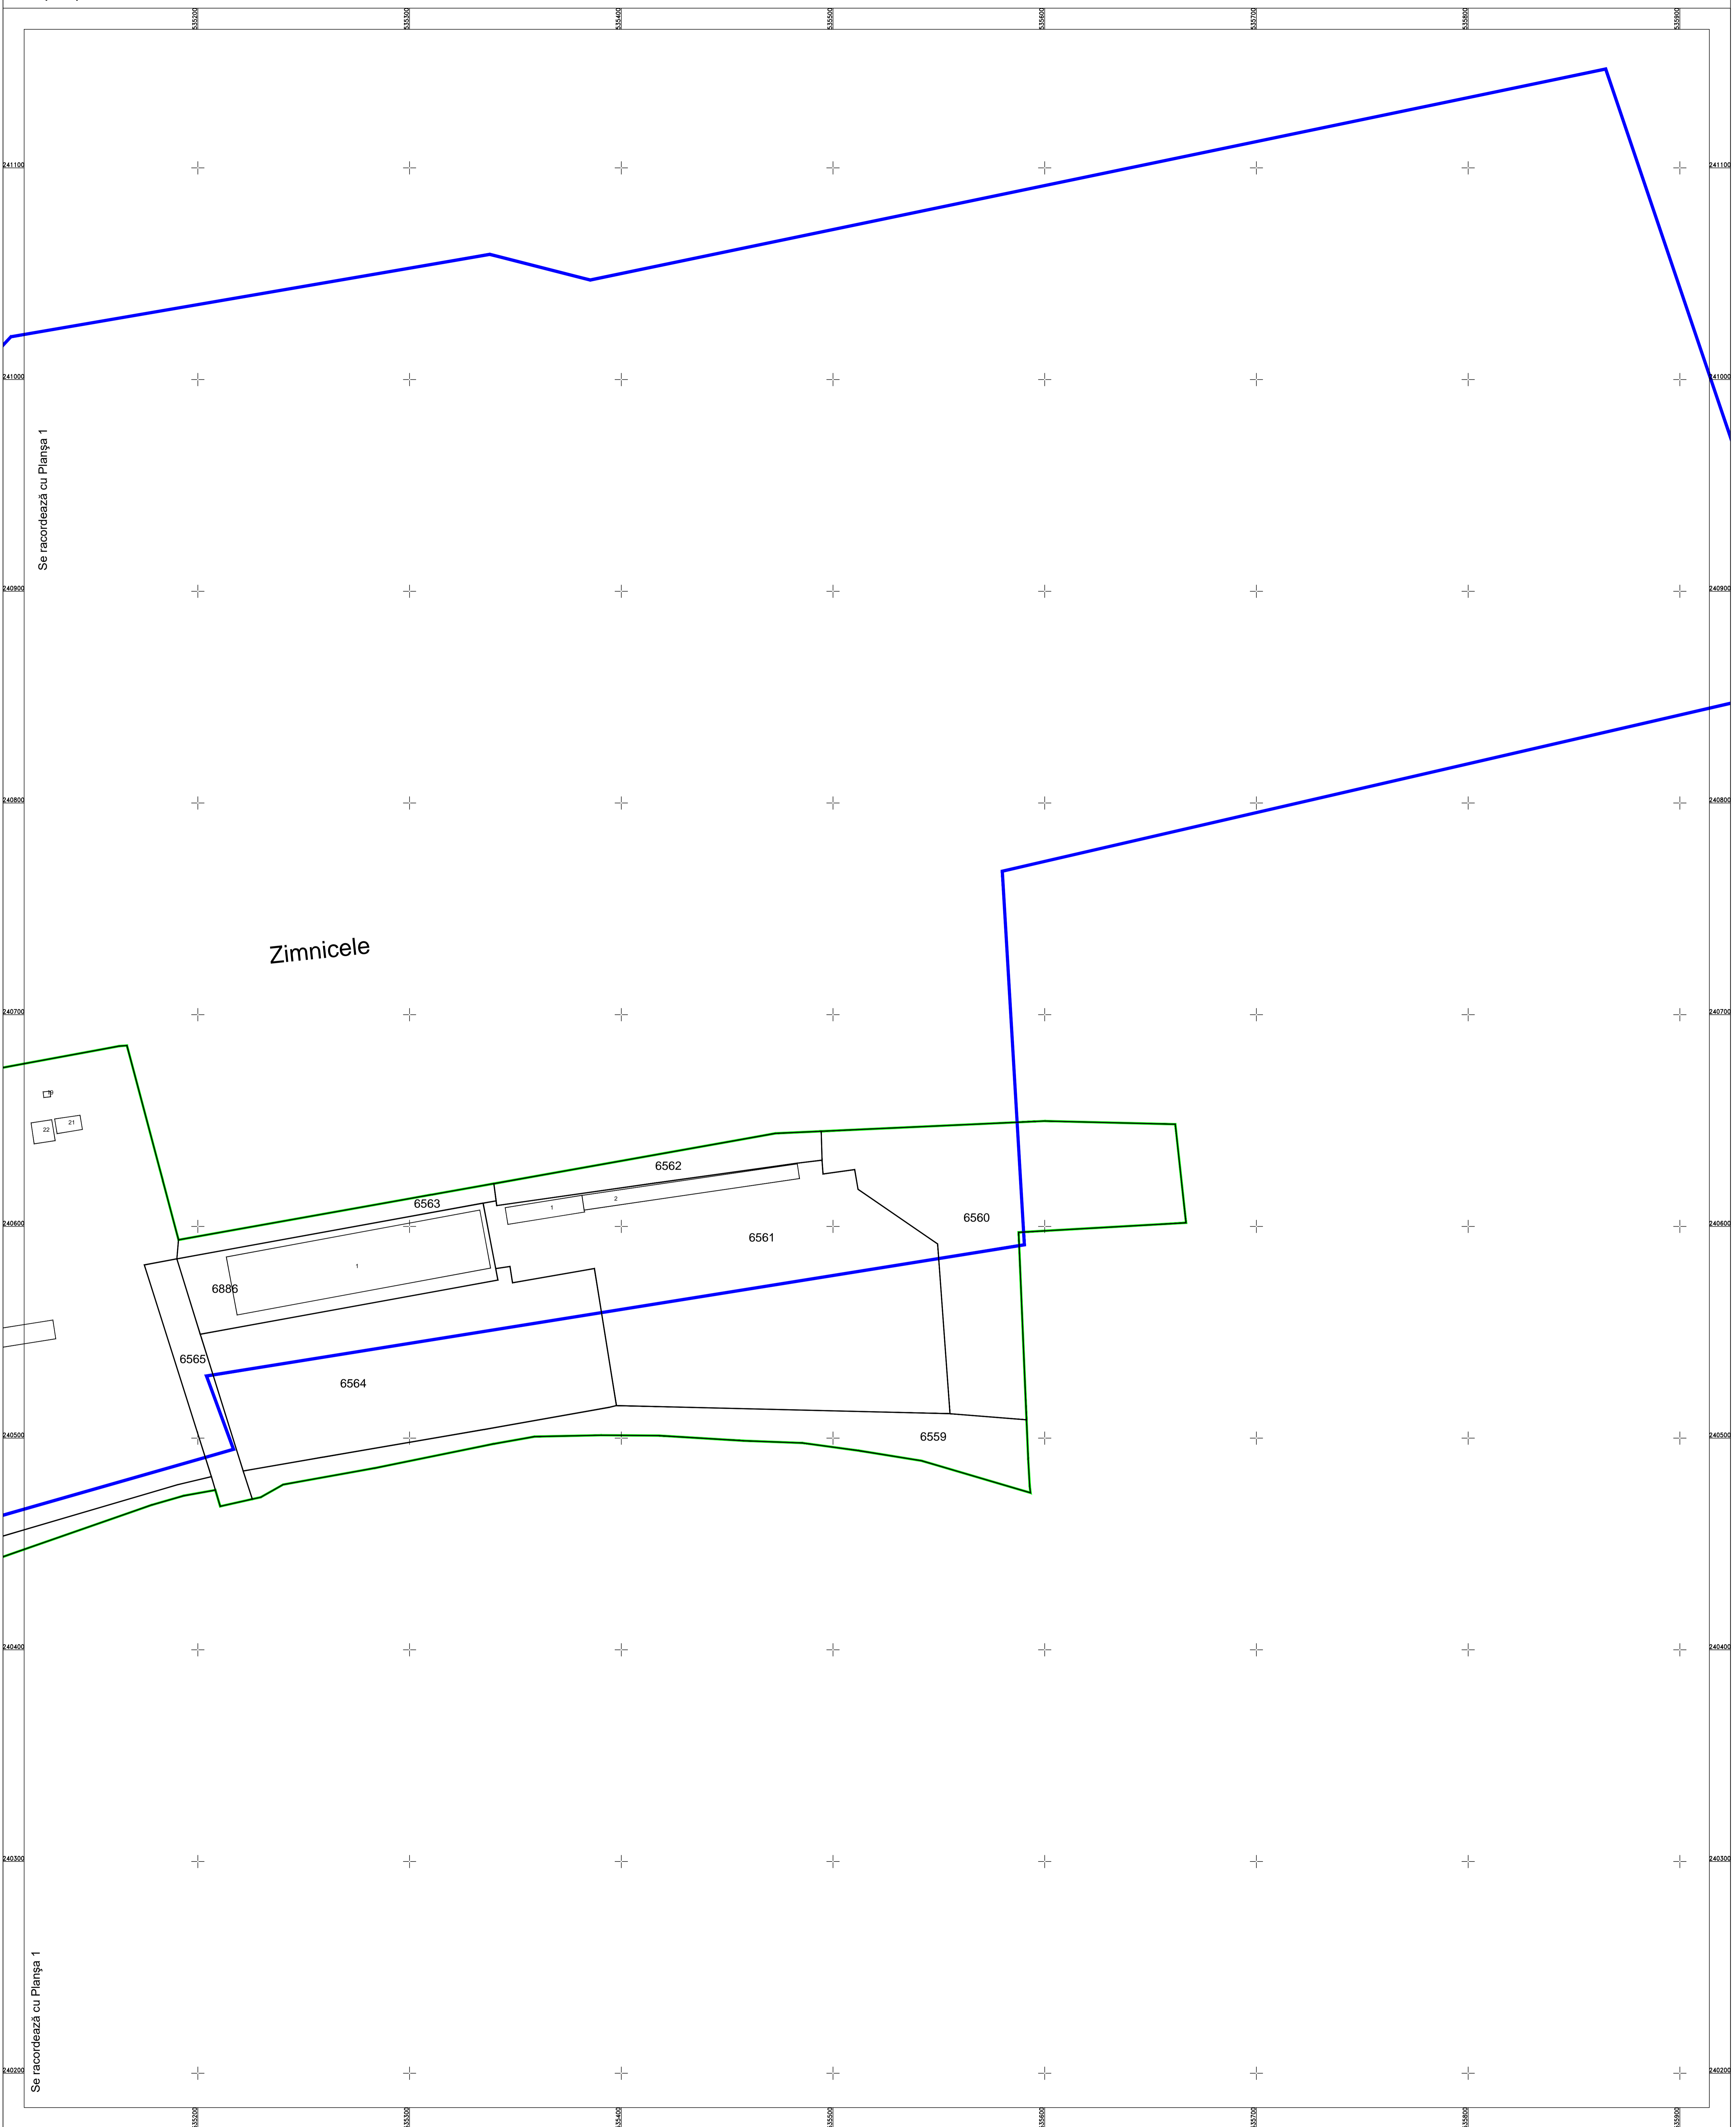

PLAN CADASTRAL
U.A.T. Năsturelu județul TELEORMAN, Sectorul cadastral: 17
Scara 1:1000
Sistem de proiecție STEREO' 1970

Planșa 2
Spre publicare

MB GROUP IMPEX S.R.L.

Schema de racordare a planșelor

Schița cu dispunerea sectoarelor cadastrale

LEGENDĂ:

	Limită UAT
	Limită sector cadastral
	Limită intravilan
	Limită tarla
	Limită imobil
	Limită constructii
	Număr sector cadastral
	ID imobil

Data: august 2023