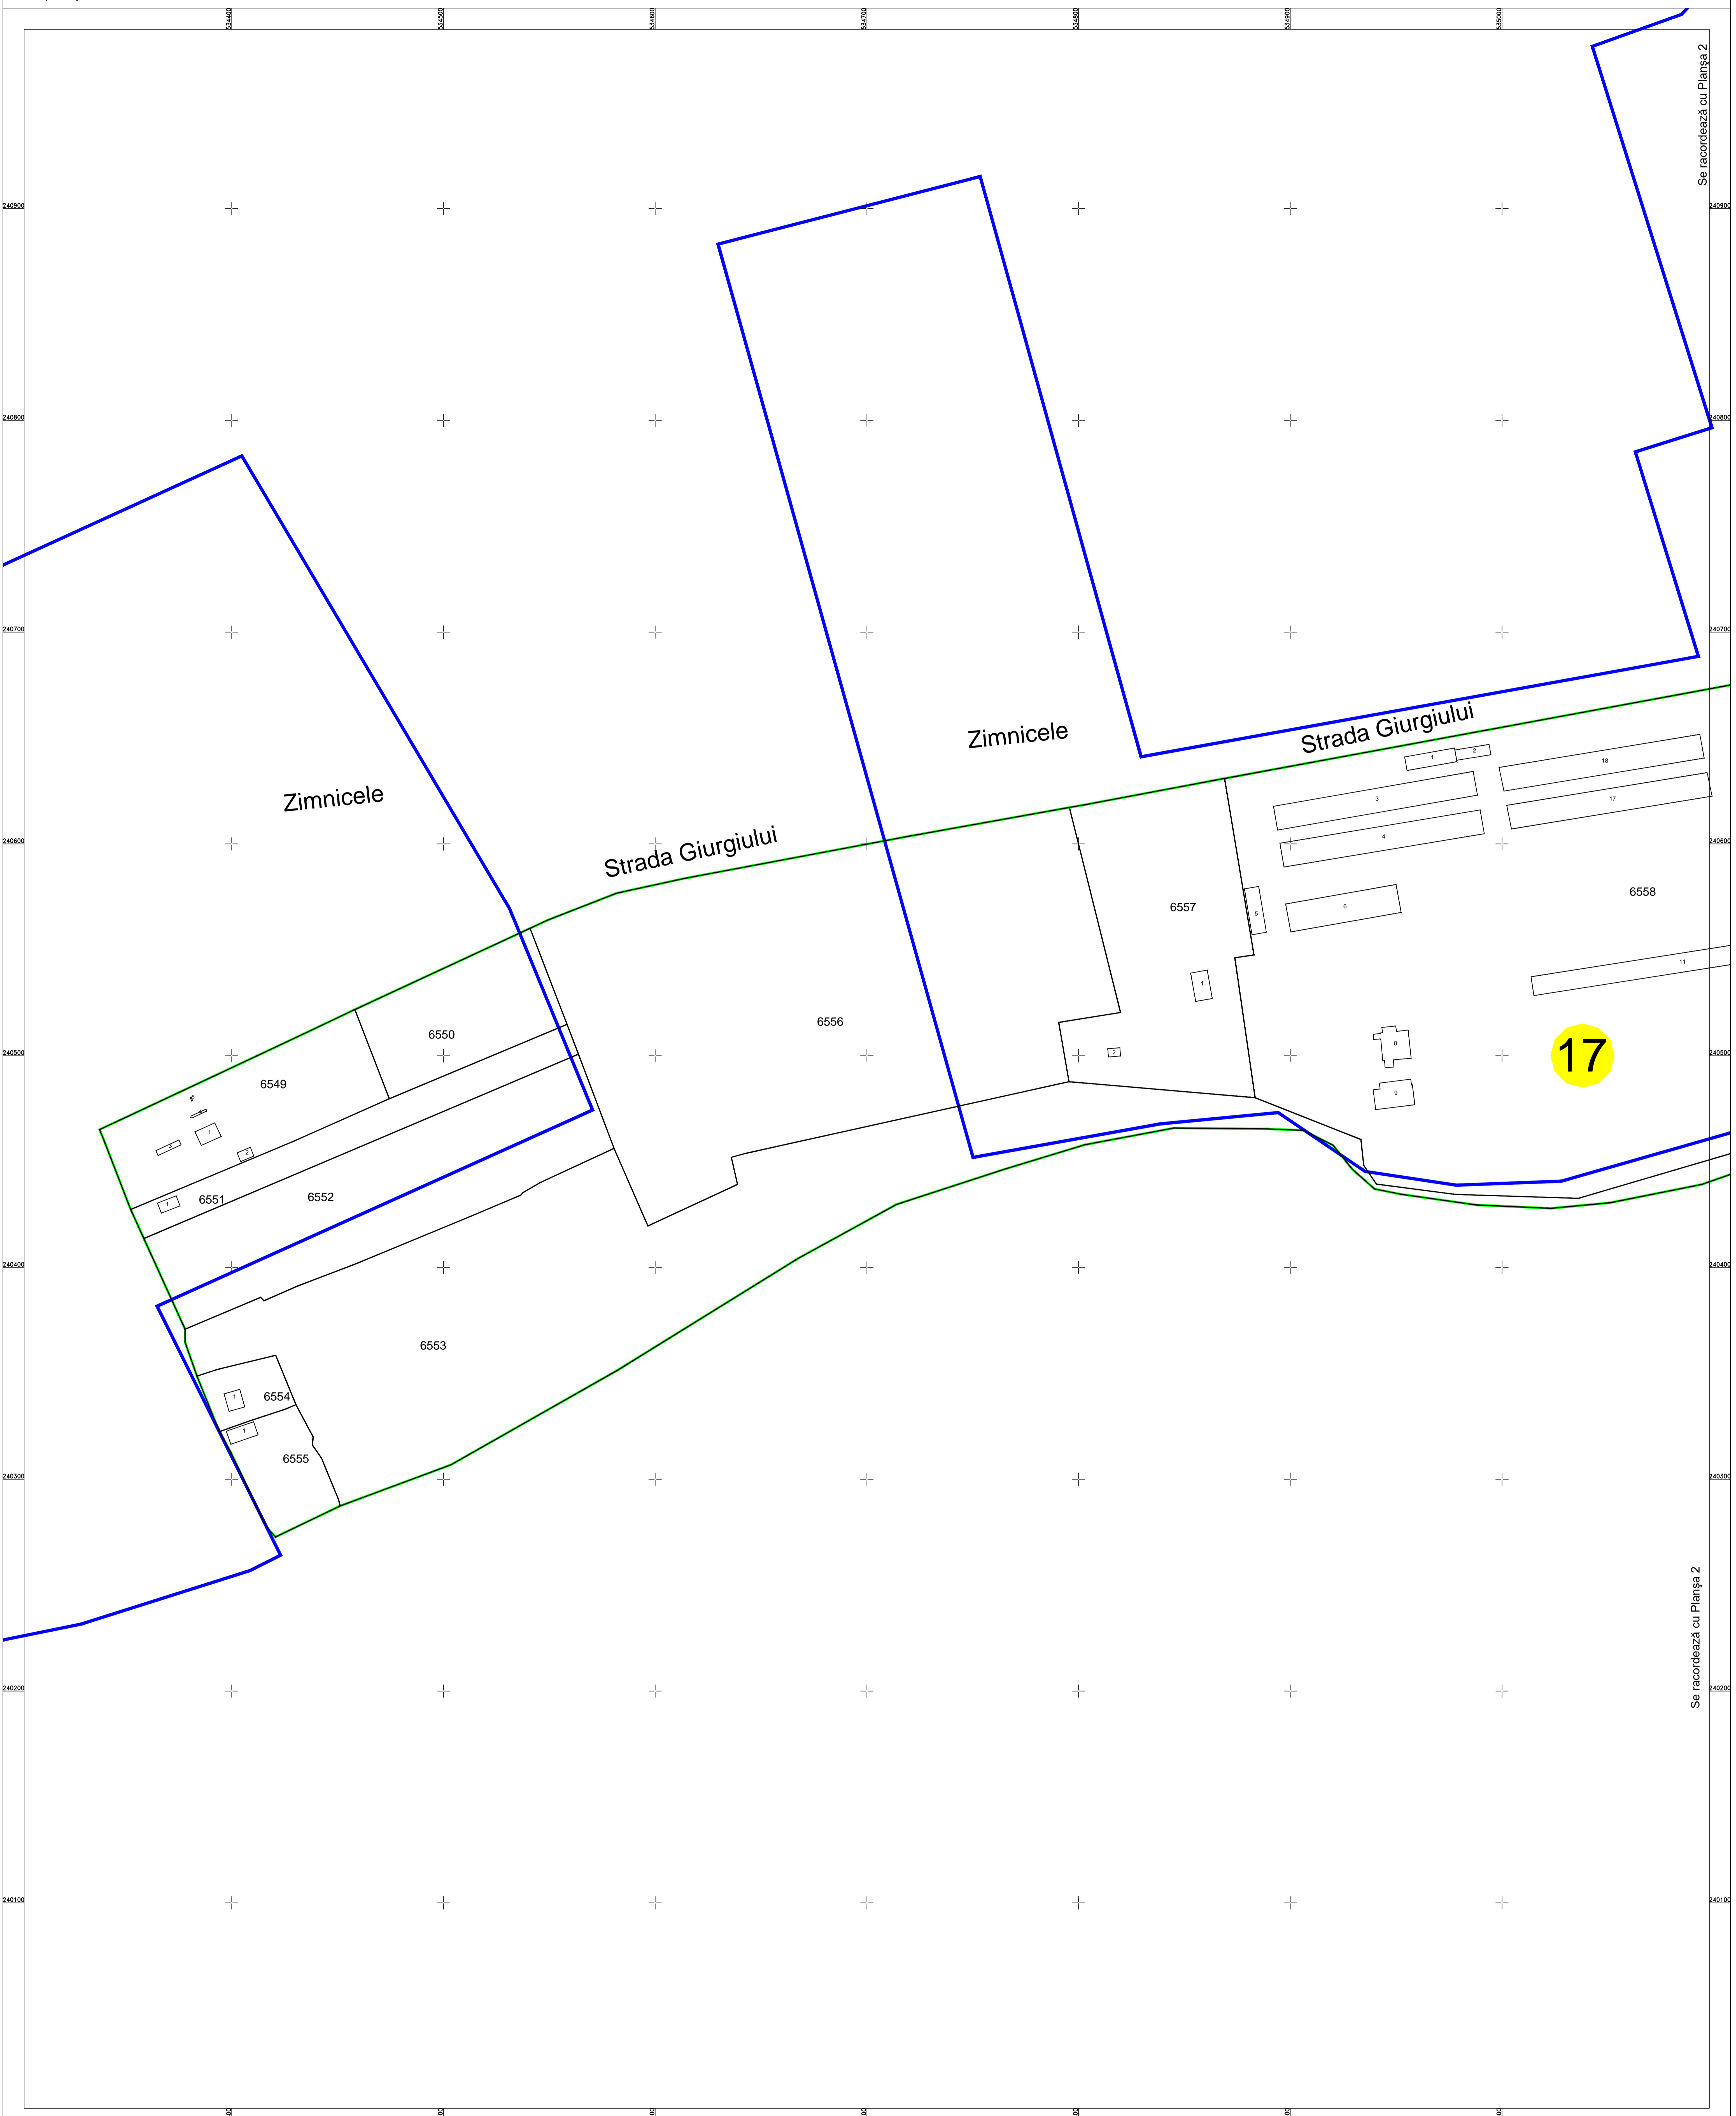

PLAN CADASTRAL  
U.A.T. Năsturelu județul TELEORMAN, Sectorul cadastral: 17  
Scara 1:1000  
Sistem de proiecție STEREO' 1970

Planșa 1  
Spre publicare

Schița cu dispunerea sectoarelor cadastrale

MB GROUP IMPEX S.R.L.

Schema de racordare a planșelor

LEGENDĂ:

- Limită UAT
- Limită sector cadastral
- Limită intravilan
- Limită tarla
- Limită imobil
- Limită construcții
- Număr sector cadastral
- ID imobil