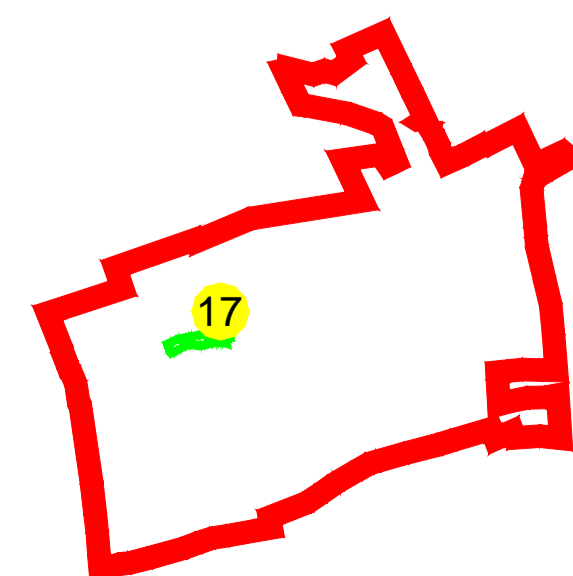

PLAN CADASTRAL  
U.A.T. Năsturelu județul TELEORMAN, Sectorul cadastral: 17  
Scara 1:1000  
Sistem de proiecție STEREO' 1970

Planșa 1  
Spre publicare

Schița cu dispunerea sectoarelor cadastrale

MB GROUP IMPEX S.R.L.

Schema de racordare a planșelor

LEGENDĂ:

- Limită UAT
- Limită sector cadastral
- Limită intravilan
- Limită tarla
- Limită imobil
- Limită construcții
- Număr sector cadastral
- ID imobil