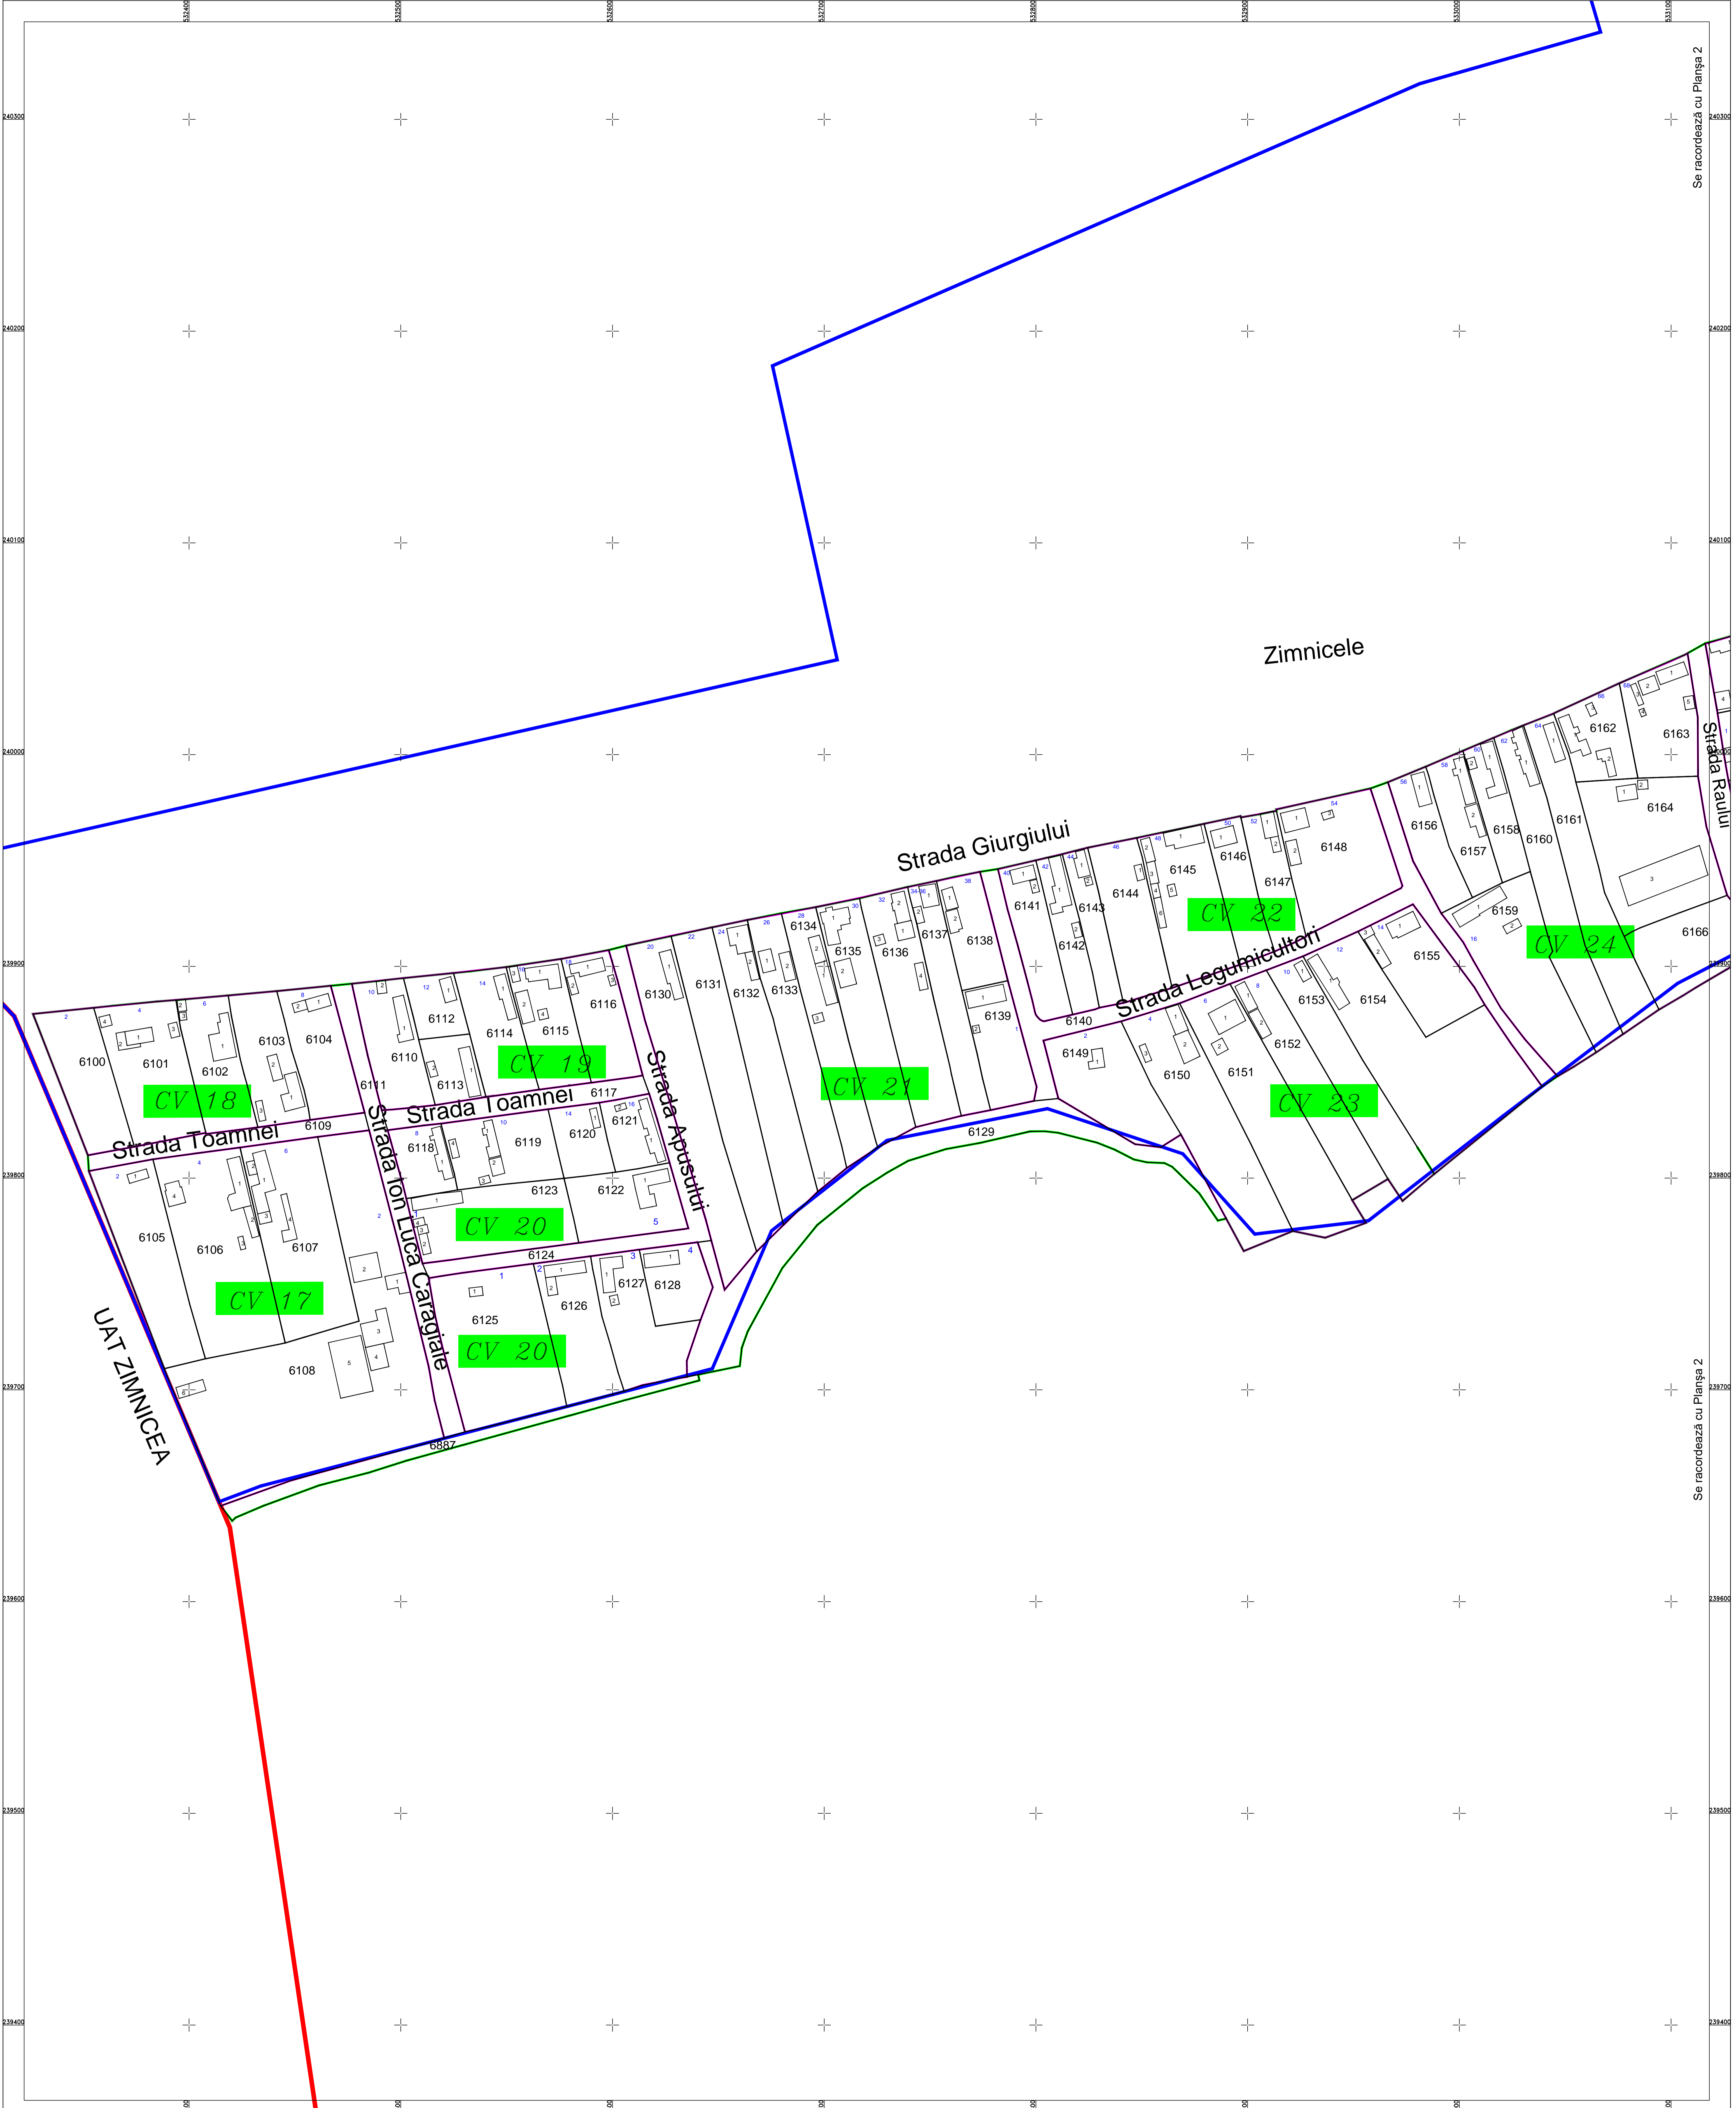

PLAN CADASTRAL
 U.A.T. Năsturelu județul TELEORMAN, Sectorul cadastral: 16
 Scara 1:1000
 Sistem de proiecție STEREO' 1970

Plansa 1
 Spre publicare

Schița cu dispunerea sectoarelor cadastrale

LEGENDĂ:

	Limită UAT
	Limită sector cadastral
	Limită intravilan
	Limită tarla
	Limită imobil
	Limită constructii
	Număr sector cadastral
	ID imobil

MB GROUP IMPEX S.R.L.

Schema de racordare a planșelor

Data: august 2023