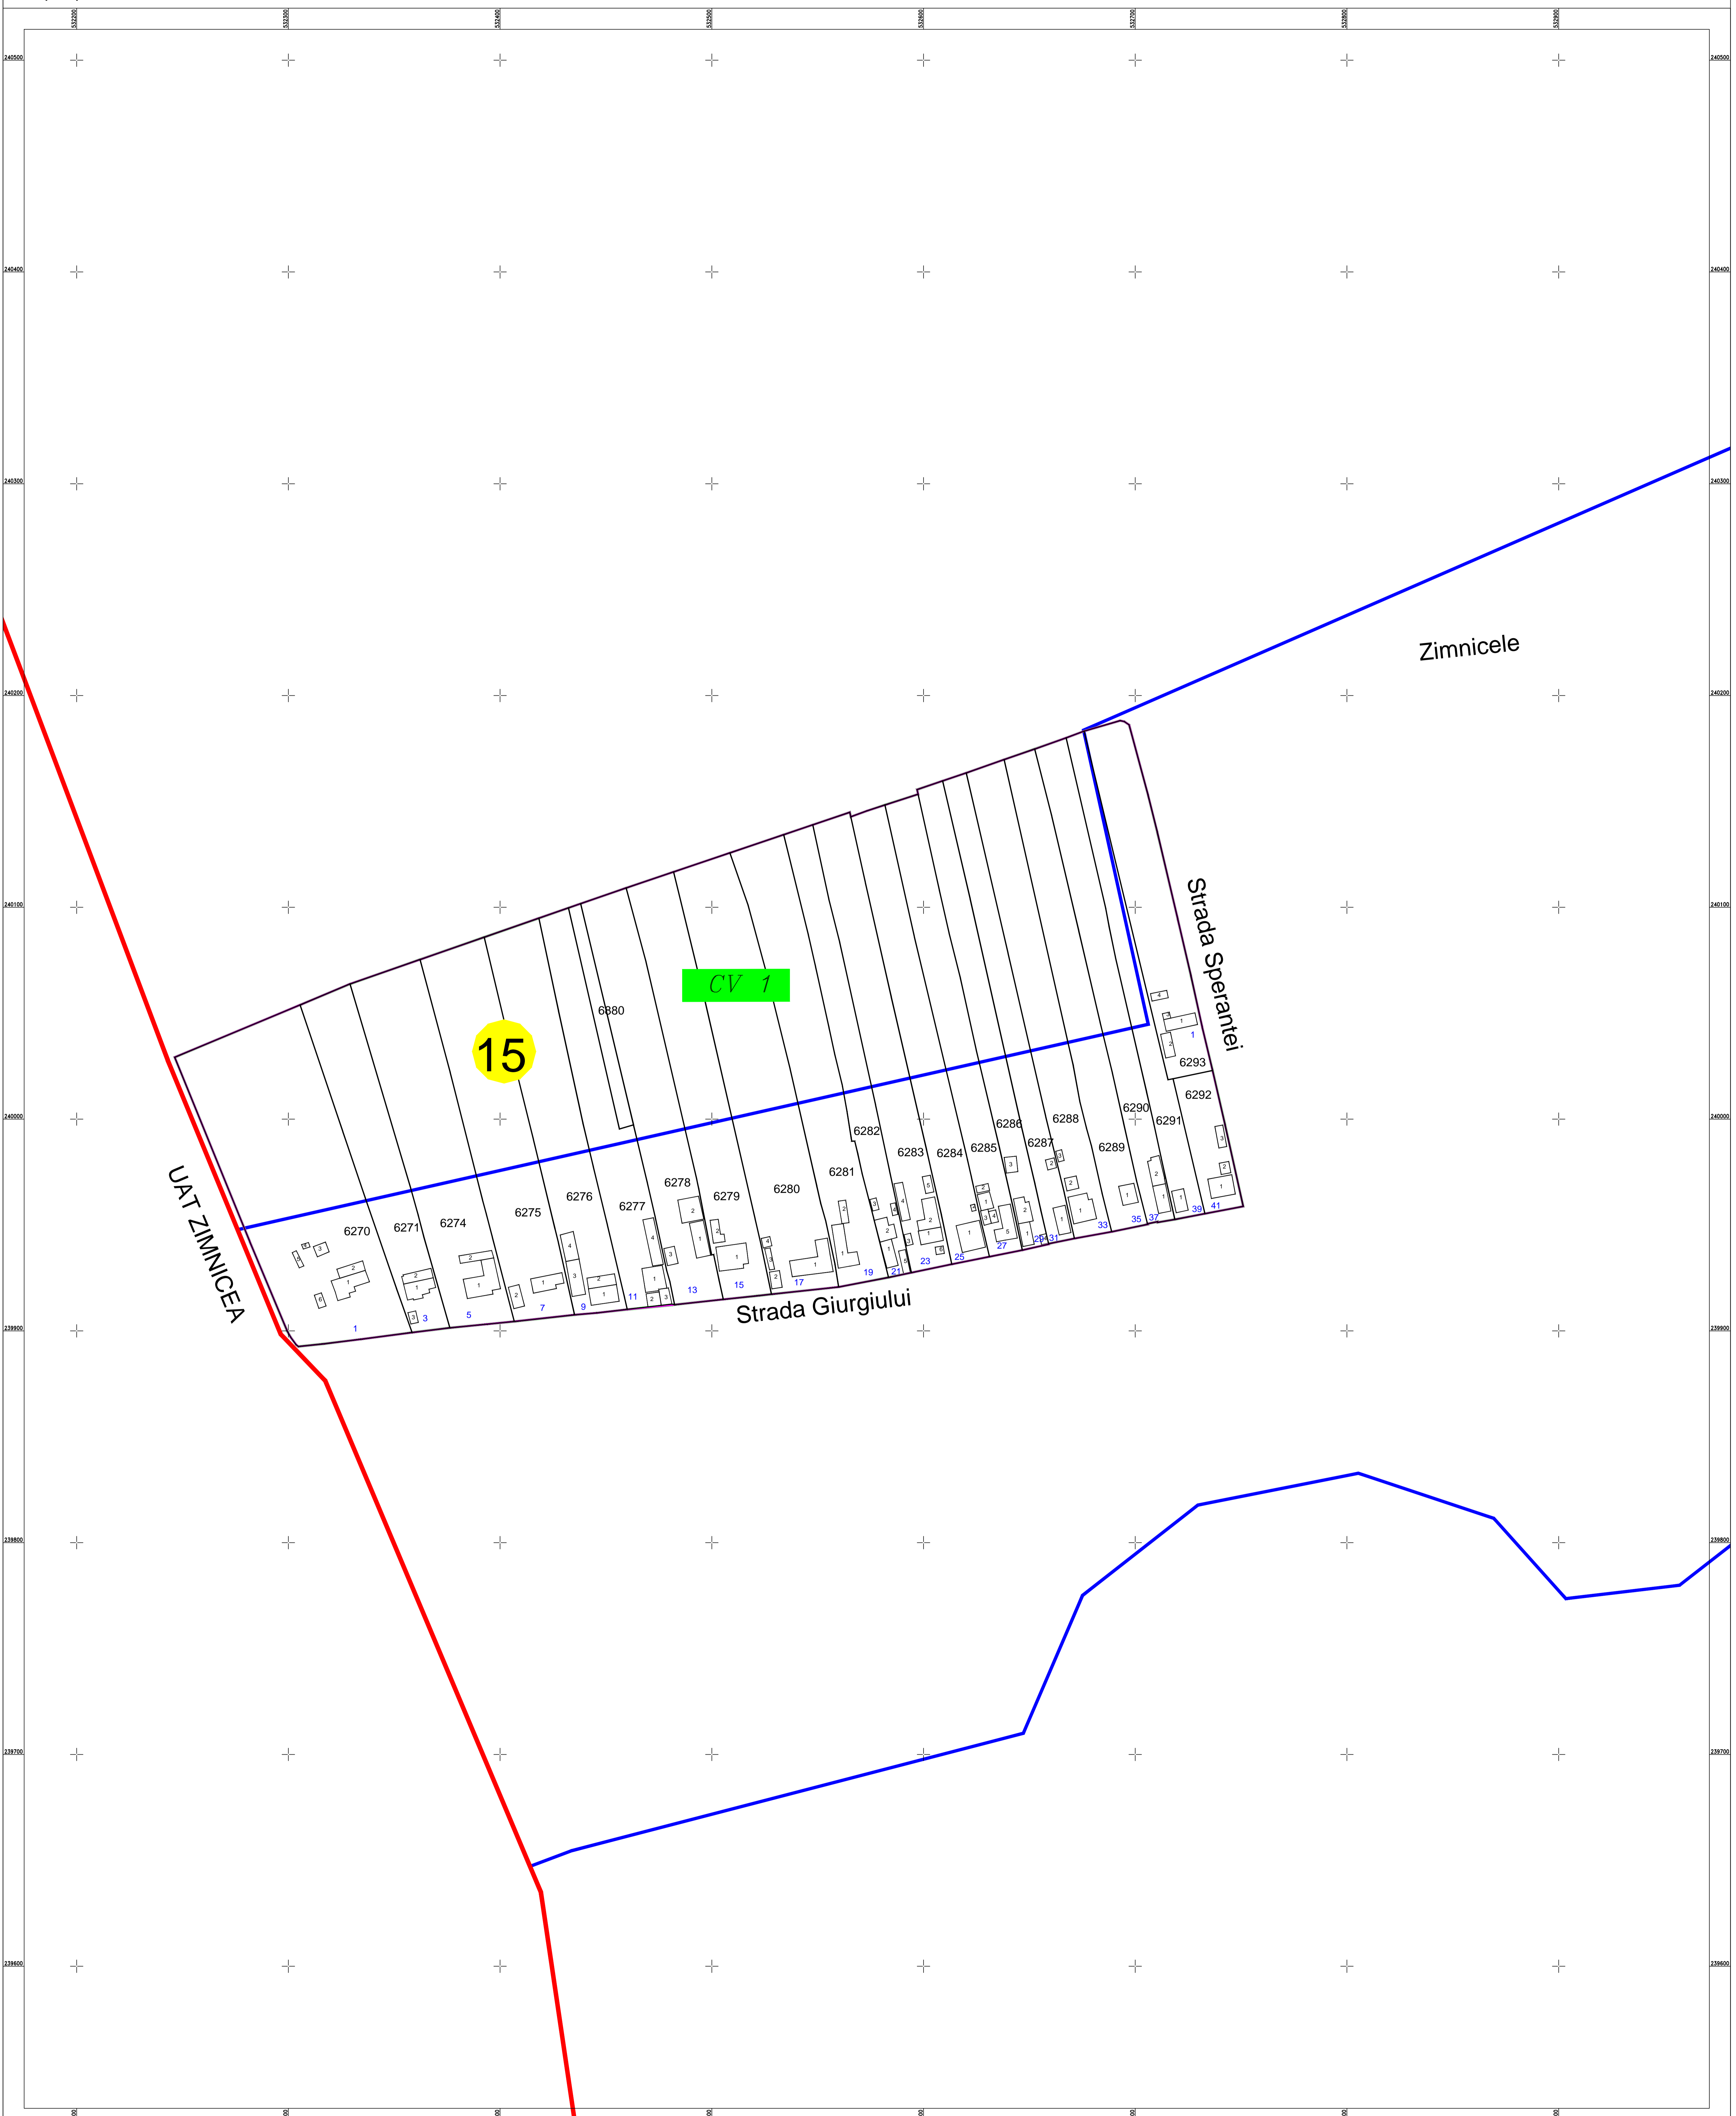

PLAN CADASTRAL
U.A.T. Năsturelu județul TELEORMAN, Sectorul cadastral: 15
Scara 1:1000
Sistem de proiecție STEREO' 1970

Planșa 1
Spre publicare

Schița cu dispunerea sectoarelor cadastrale

MB GROUP IMPEX S.R.L.

Schema de racordare a planșelor

LEGENDĂ:

- Limită UAT
- Limită sector cadastral
- Limită intravilan
- Limită tarla
- Limită imobil
- Limită construcții
- 15 Număr sector cadastral
- 6622 ID imobil