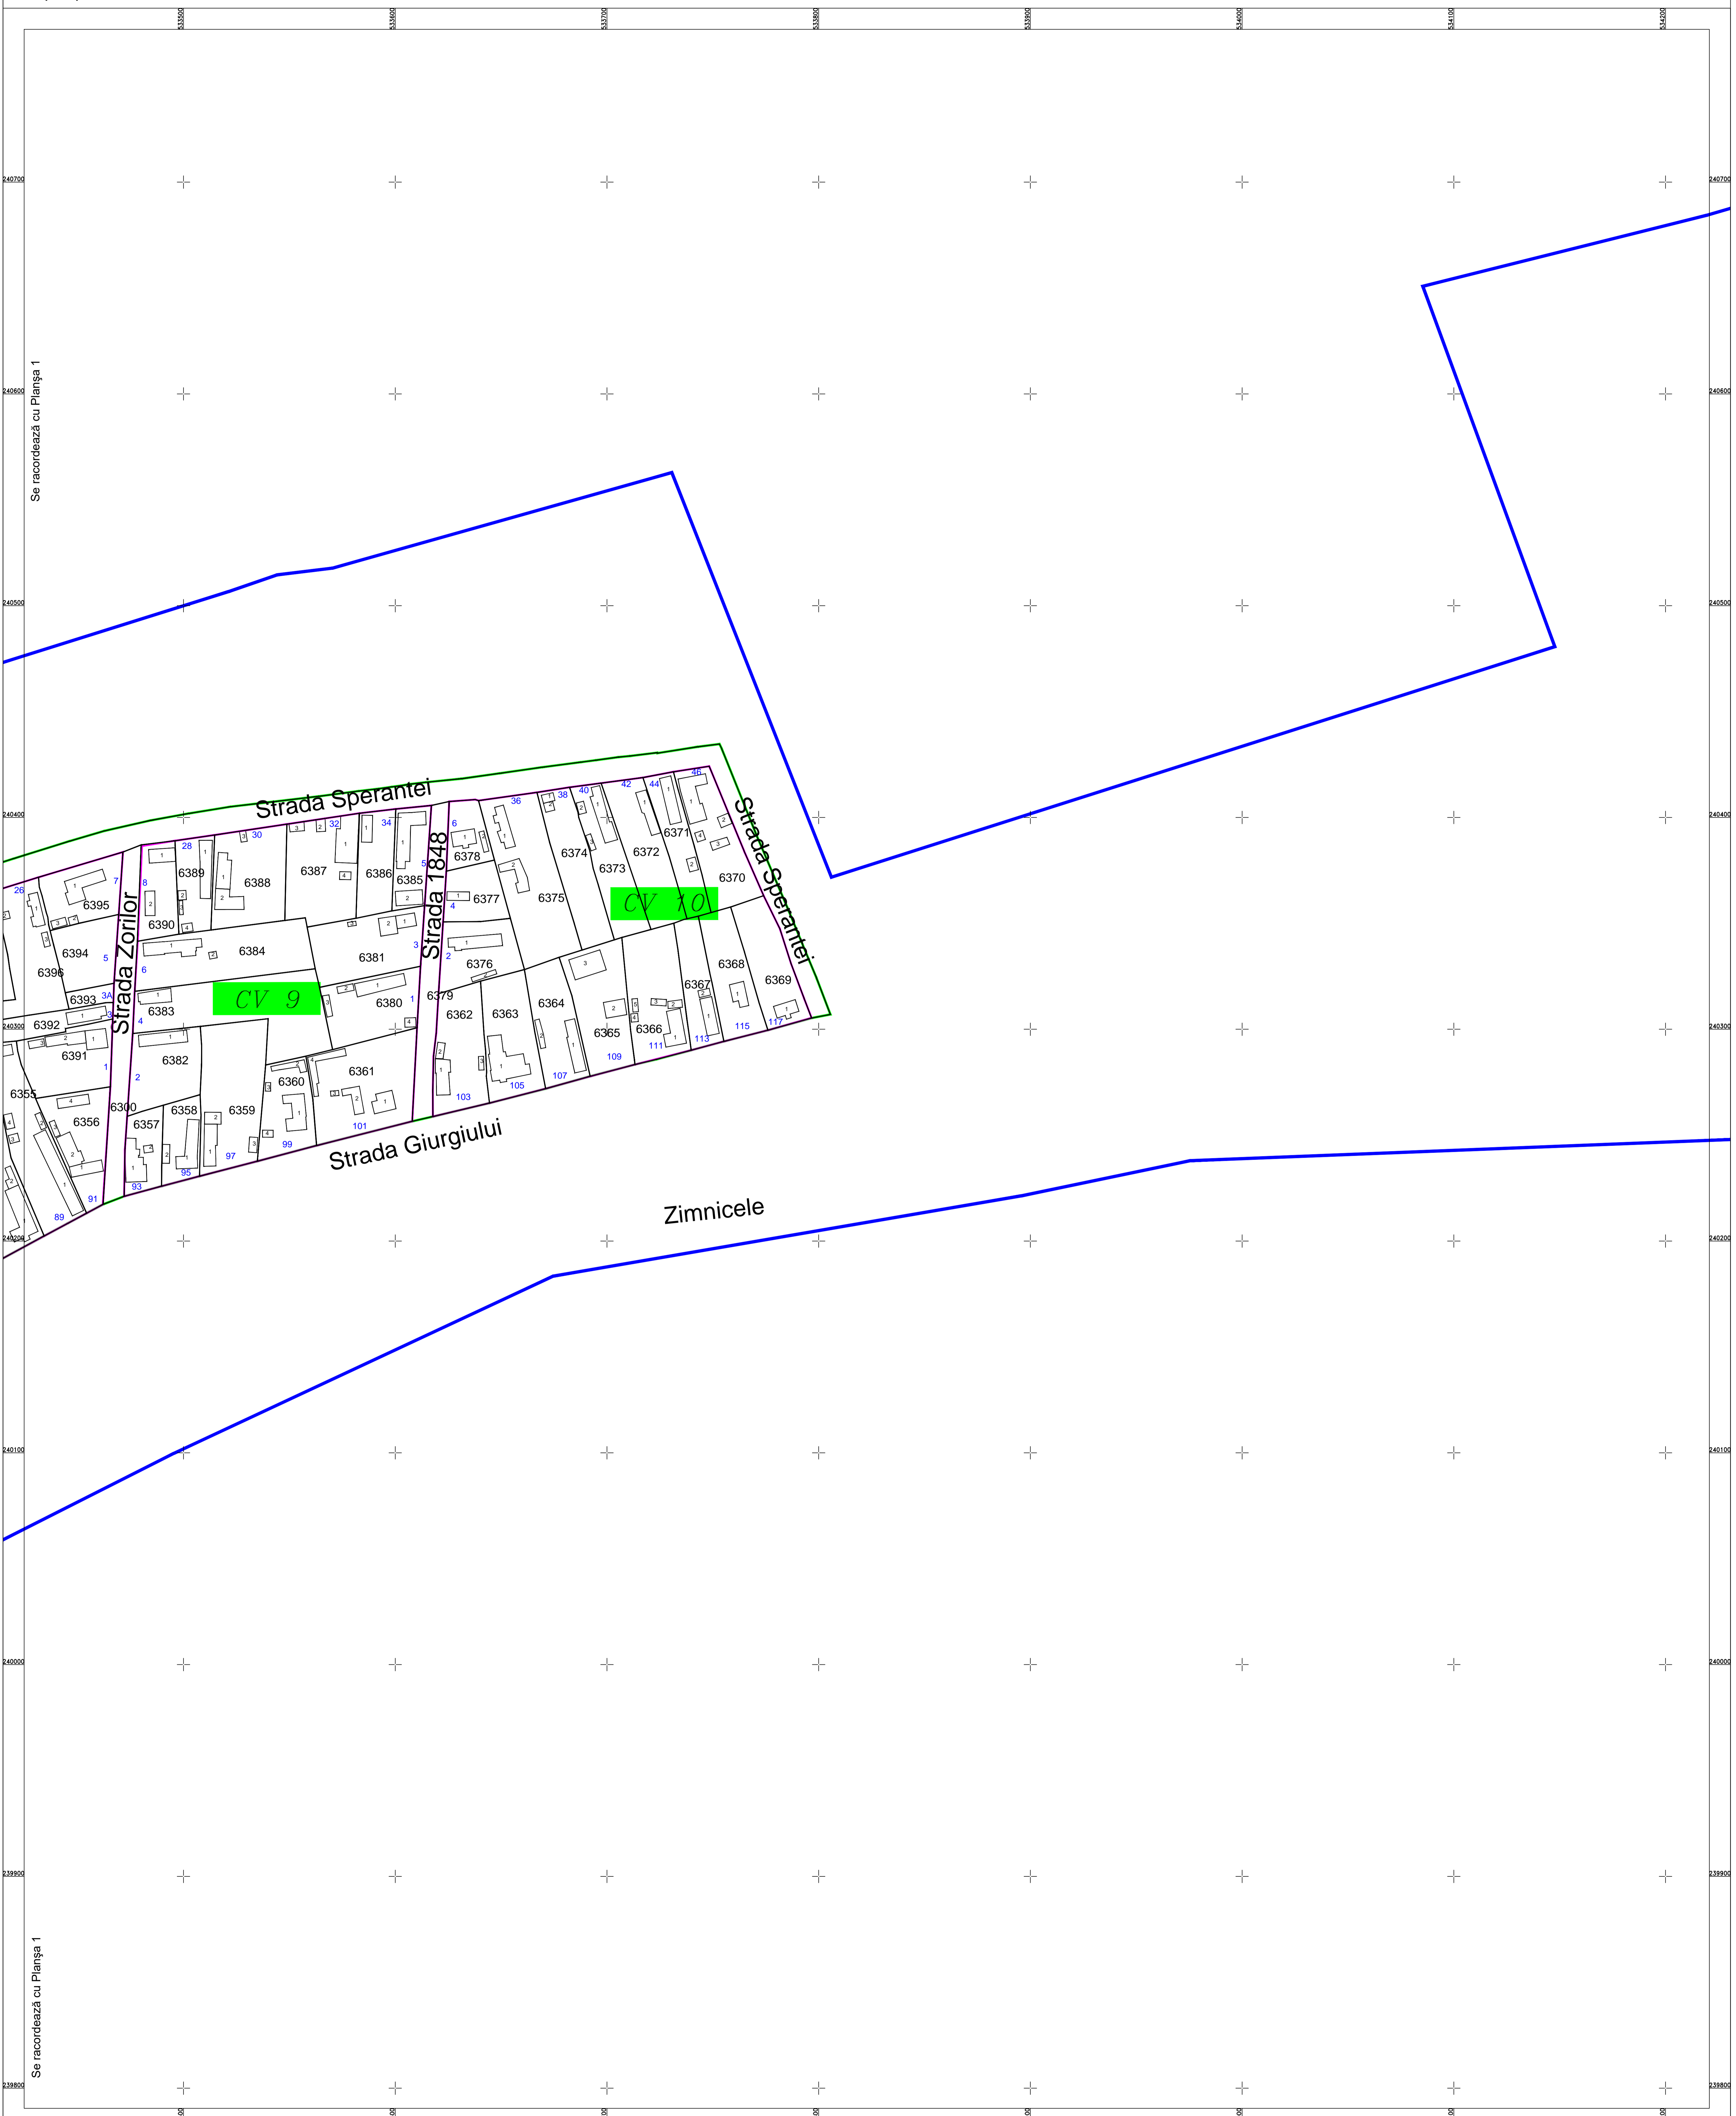

PLAN CADASTRAL  
U.A.T. Năsturelu județul TELEORMAN, Sectorul cadastral: 14  
Scara 1:1000  
Sistem de proiecție STEREO' 1970

Planșa 2  
Spre publicare

Se racordează cu Planșa 1

Se racordează cu Planșa 1

Schița cu dispunerea sectoarelor cadastrale

MB GROUP IMPEX S.R.L.

Schema de racordare a planșelor

LEGENDĂ:

- Limită UAT
- Limită sector cadastral
- Limită intravilan
- Limită tarla
- Limită imobil
- Limită constructii
- 14 Număr sector cadastral
- 6622 ID imobil