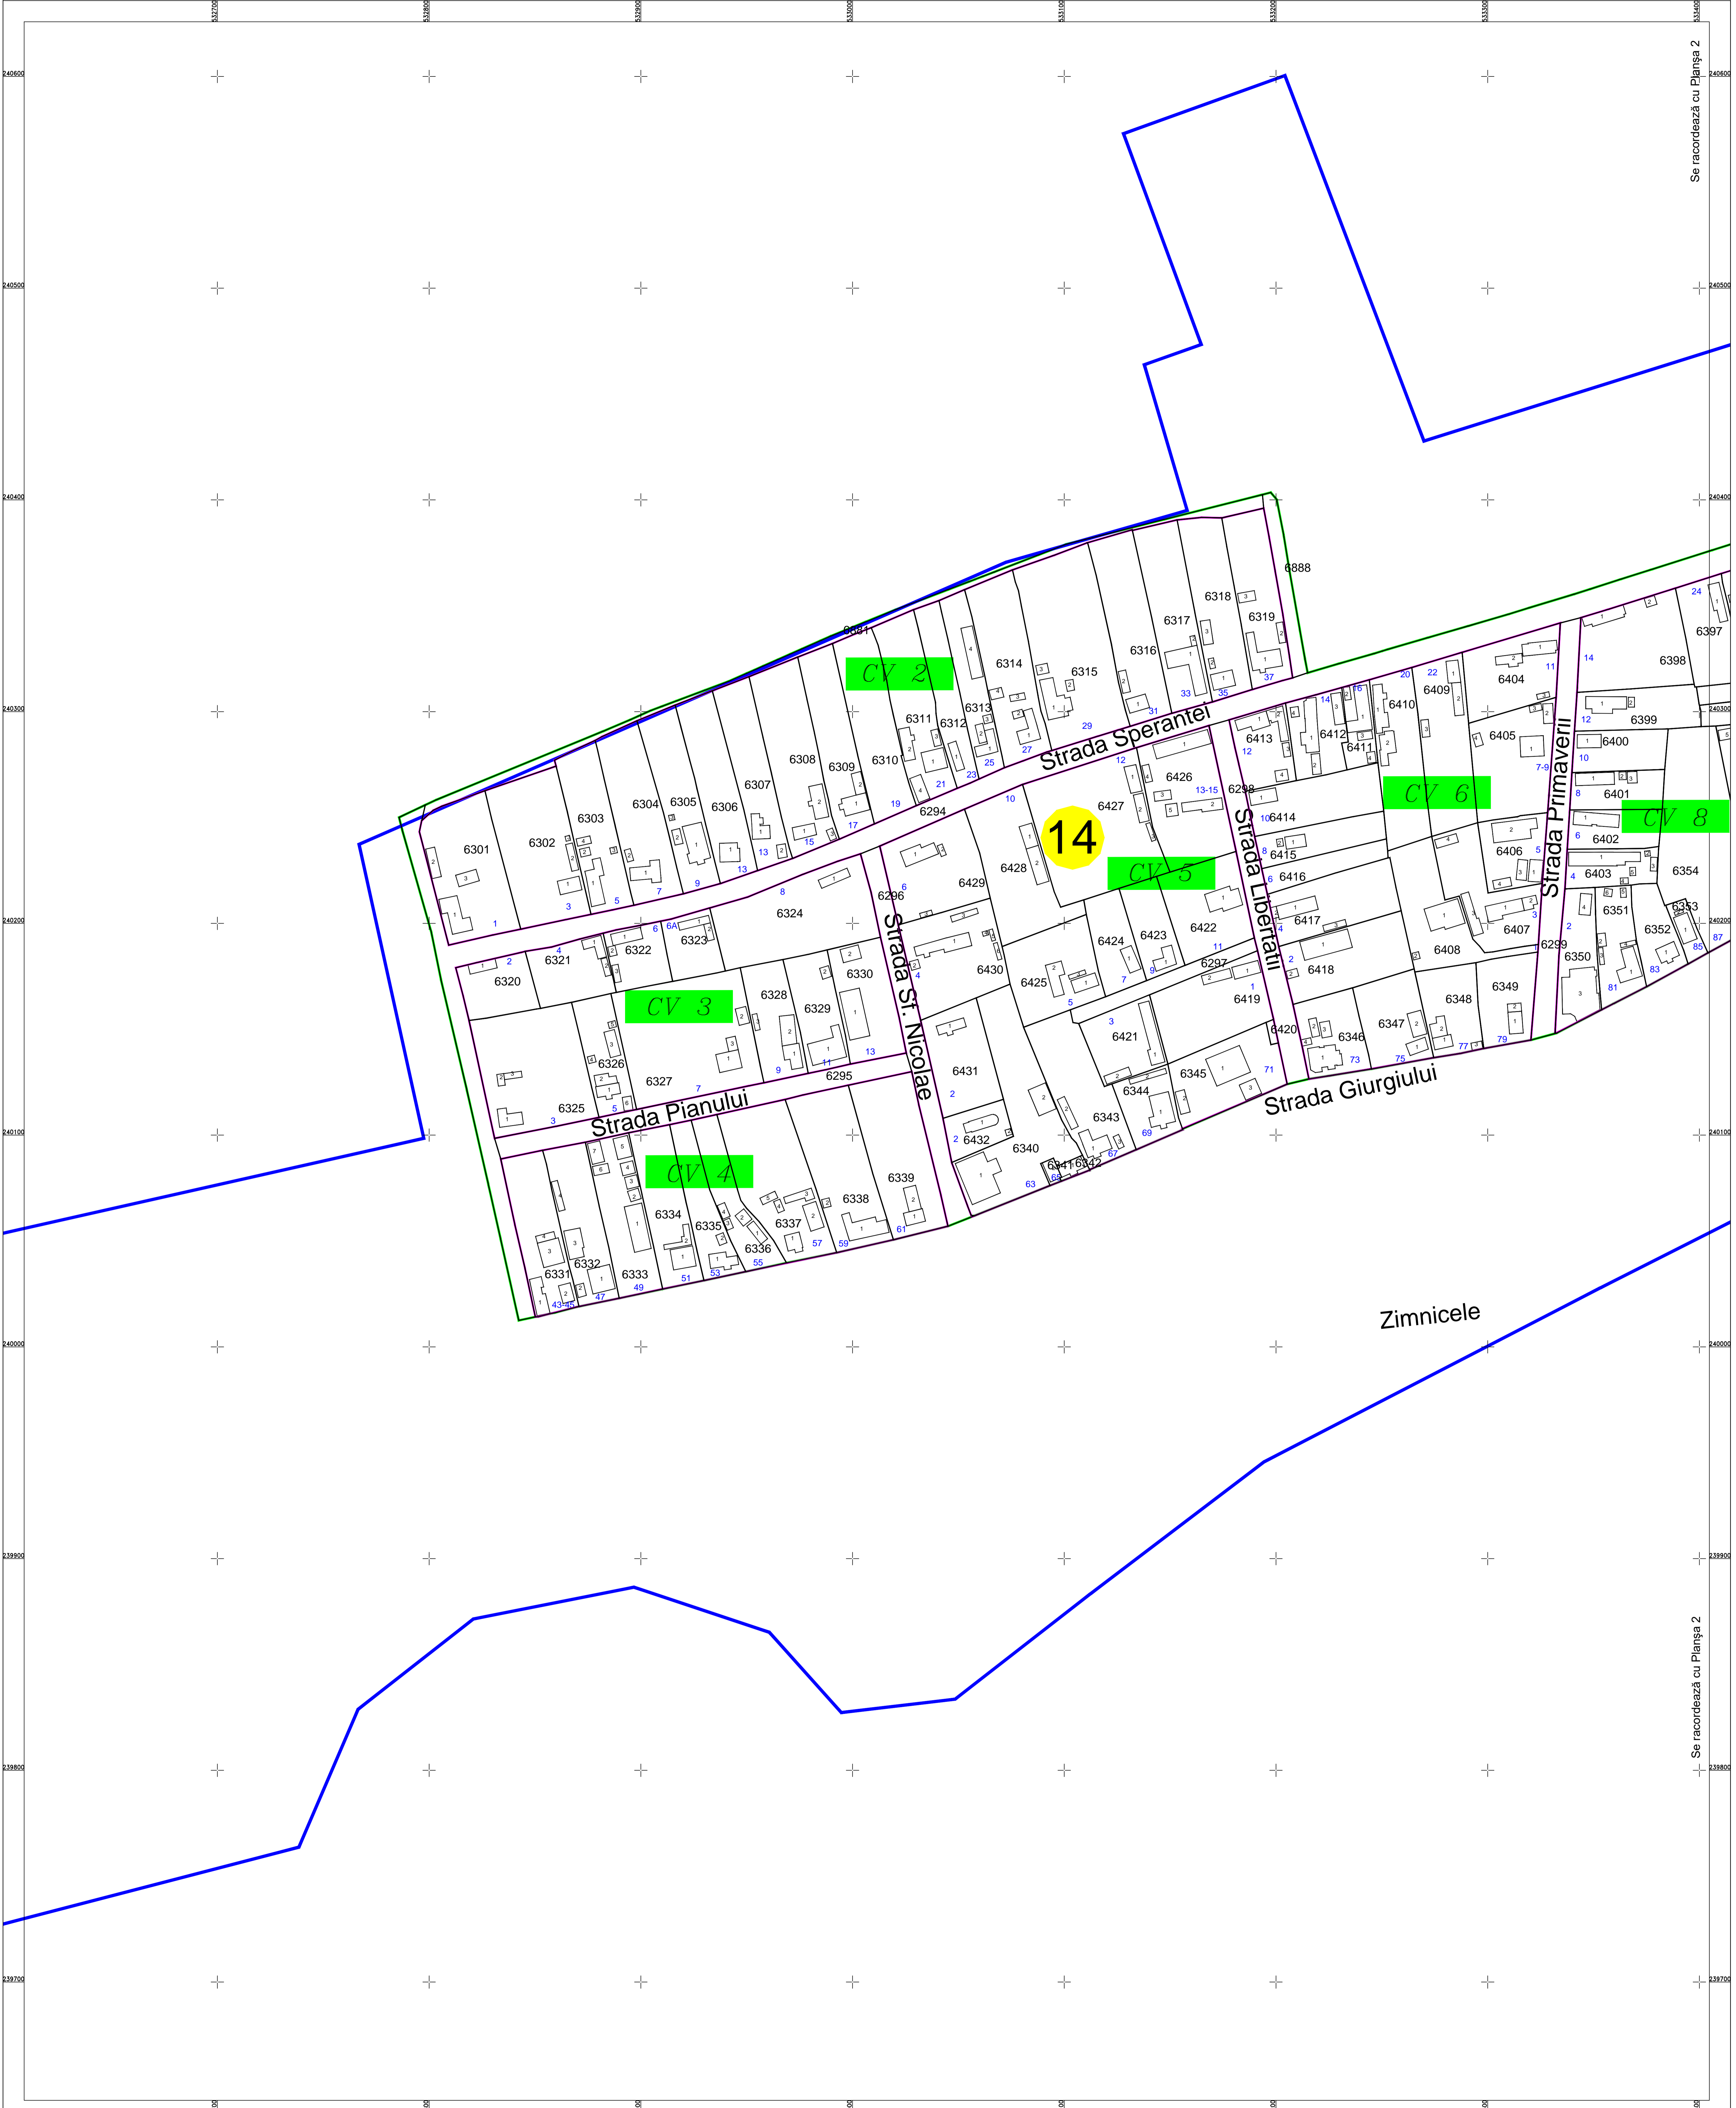

PLAN CADASTRAL
 U.A.T. Năsturelu județul TELEORMAN, Sectorul cadastral: 14
 Scara 1:1000
 Sistem de proiecție STEREO' 1970

Plansa 1
 Spre publicare

Schița cu dispunerea sectoarelor cadastrale

MB GROUP IMPEX S.R.L.

Schema de racordare a planșelor

LEGENDĂ:

- Limită UAT
- Limită sector cadastral
- Limită intravilan
- Limită tarla
- Limită imobil
- Limită constructii
- 14 Număr sector cadastral
- 6622 ID imobil