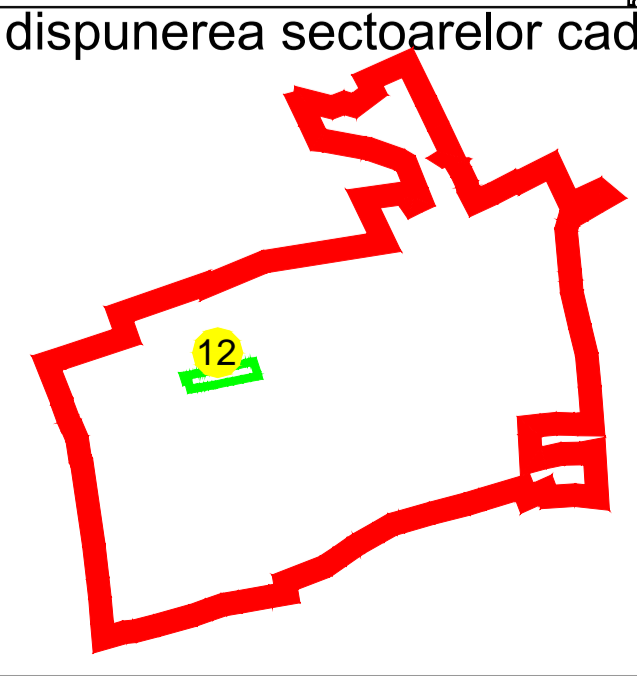

PLAN CADASTRAL
U.A.T. Năsturelu județul TELEORMAN, Sectorul cadastral: 12
Scara 1:1000
Sistem de proiecție STEREO' 1970

Planșa 2
Spre publicare

Se racordează cu Planșa 1

Se racordează cu Planșa 1

Schița cu dispunerea sectoarelor cadastrale

MB GROUP IMPEX S.R.L.

Schema de racordare a planșelor

LEGENDĂ:

	Limită UAT
	Limită sector cadastral
	Limită intravilan
	Limită tarla
	Limită imobil
	Limită constructii
	Număr sector cadastral
	ID imobil

Data: august 2023