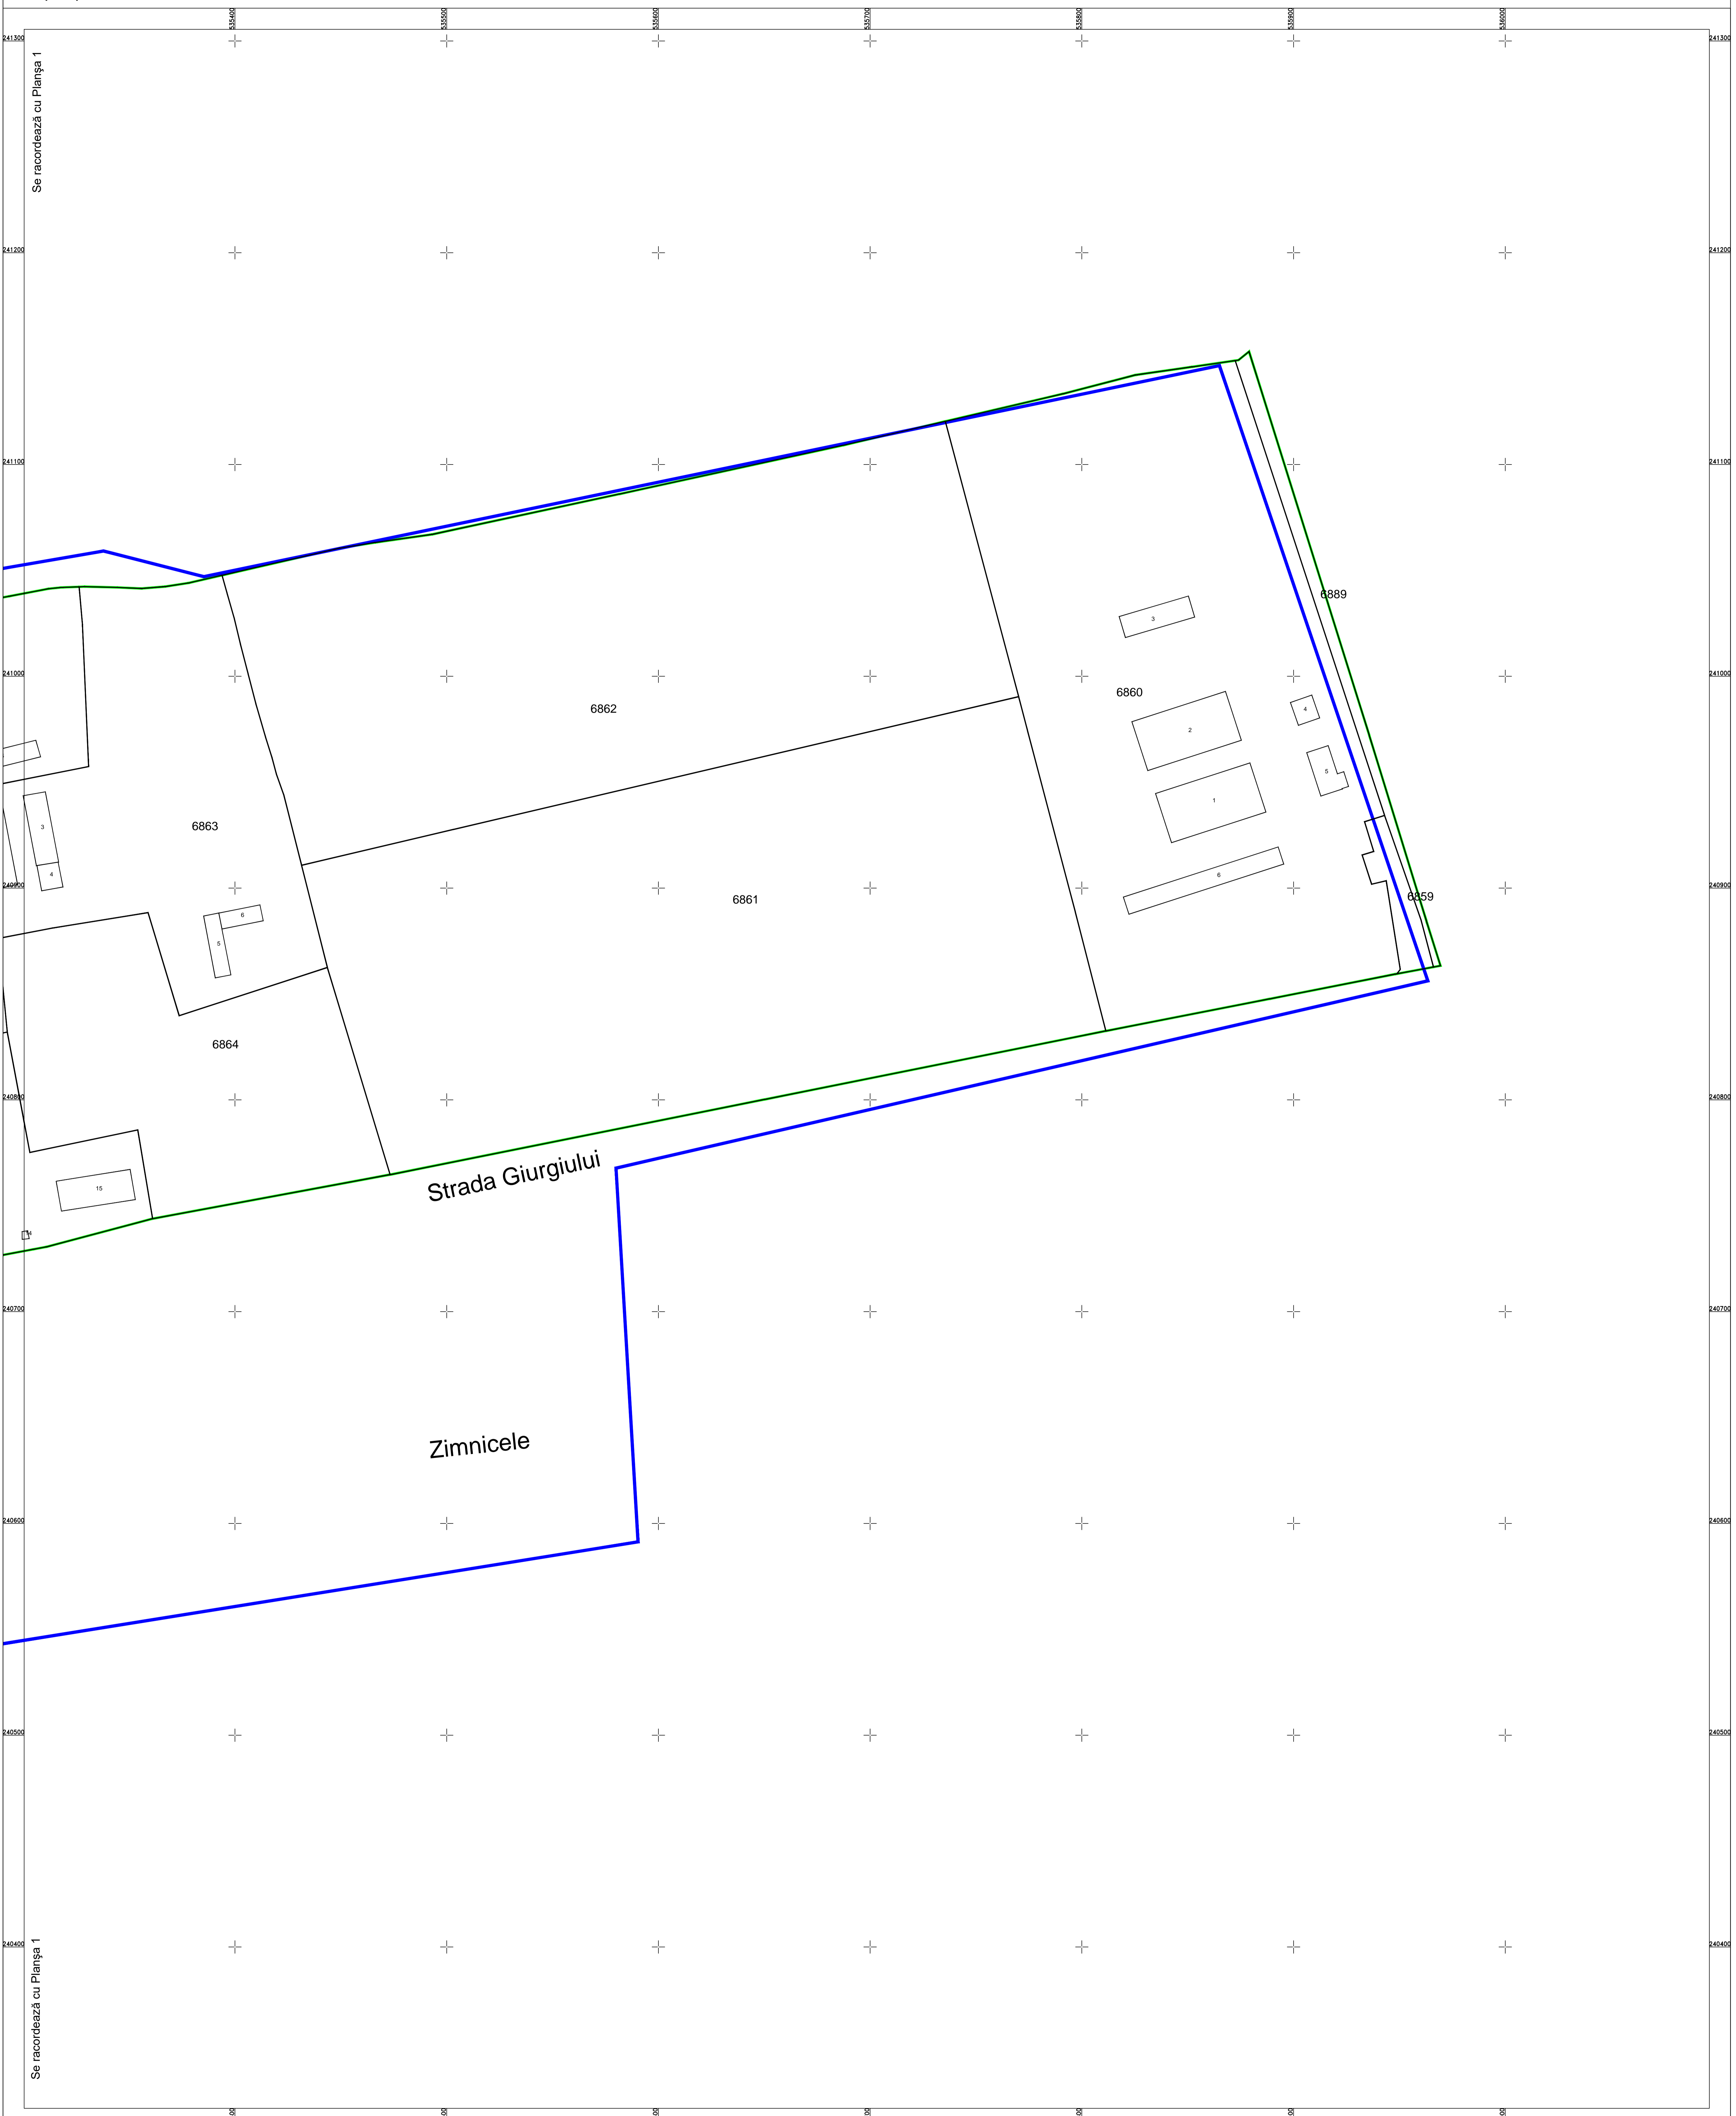

PLAN CADASTRAL
U.A.T. Năsturelu județul TELEORMAN, Sectorul cadastral: 12
Scara 1:1000
Sistem de proiecție STEREO' 1970

Planșa 2
Spre publicare

Se racordează cu Planșa 1

Se racordează cu Planșa 1

Schița cu dispunerea sectoarelor cadastrale

MB GROUP IMPEX S.R.L.

Schema de racordare a planșelor

LEGENDĂ:

	Limită UAT
	Limită sector cadastral
	Limită intravilan
	Limită tarla
	Limită imobil
	Limită constructii
	Număr sector cadastral
	ID imobil

Data: august 2023