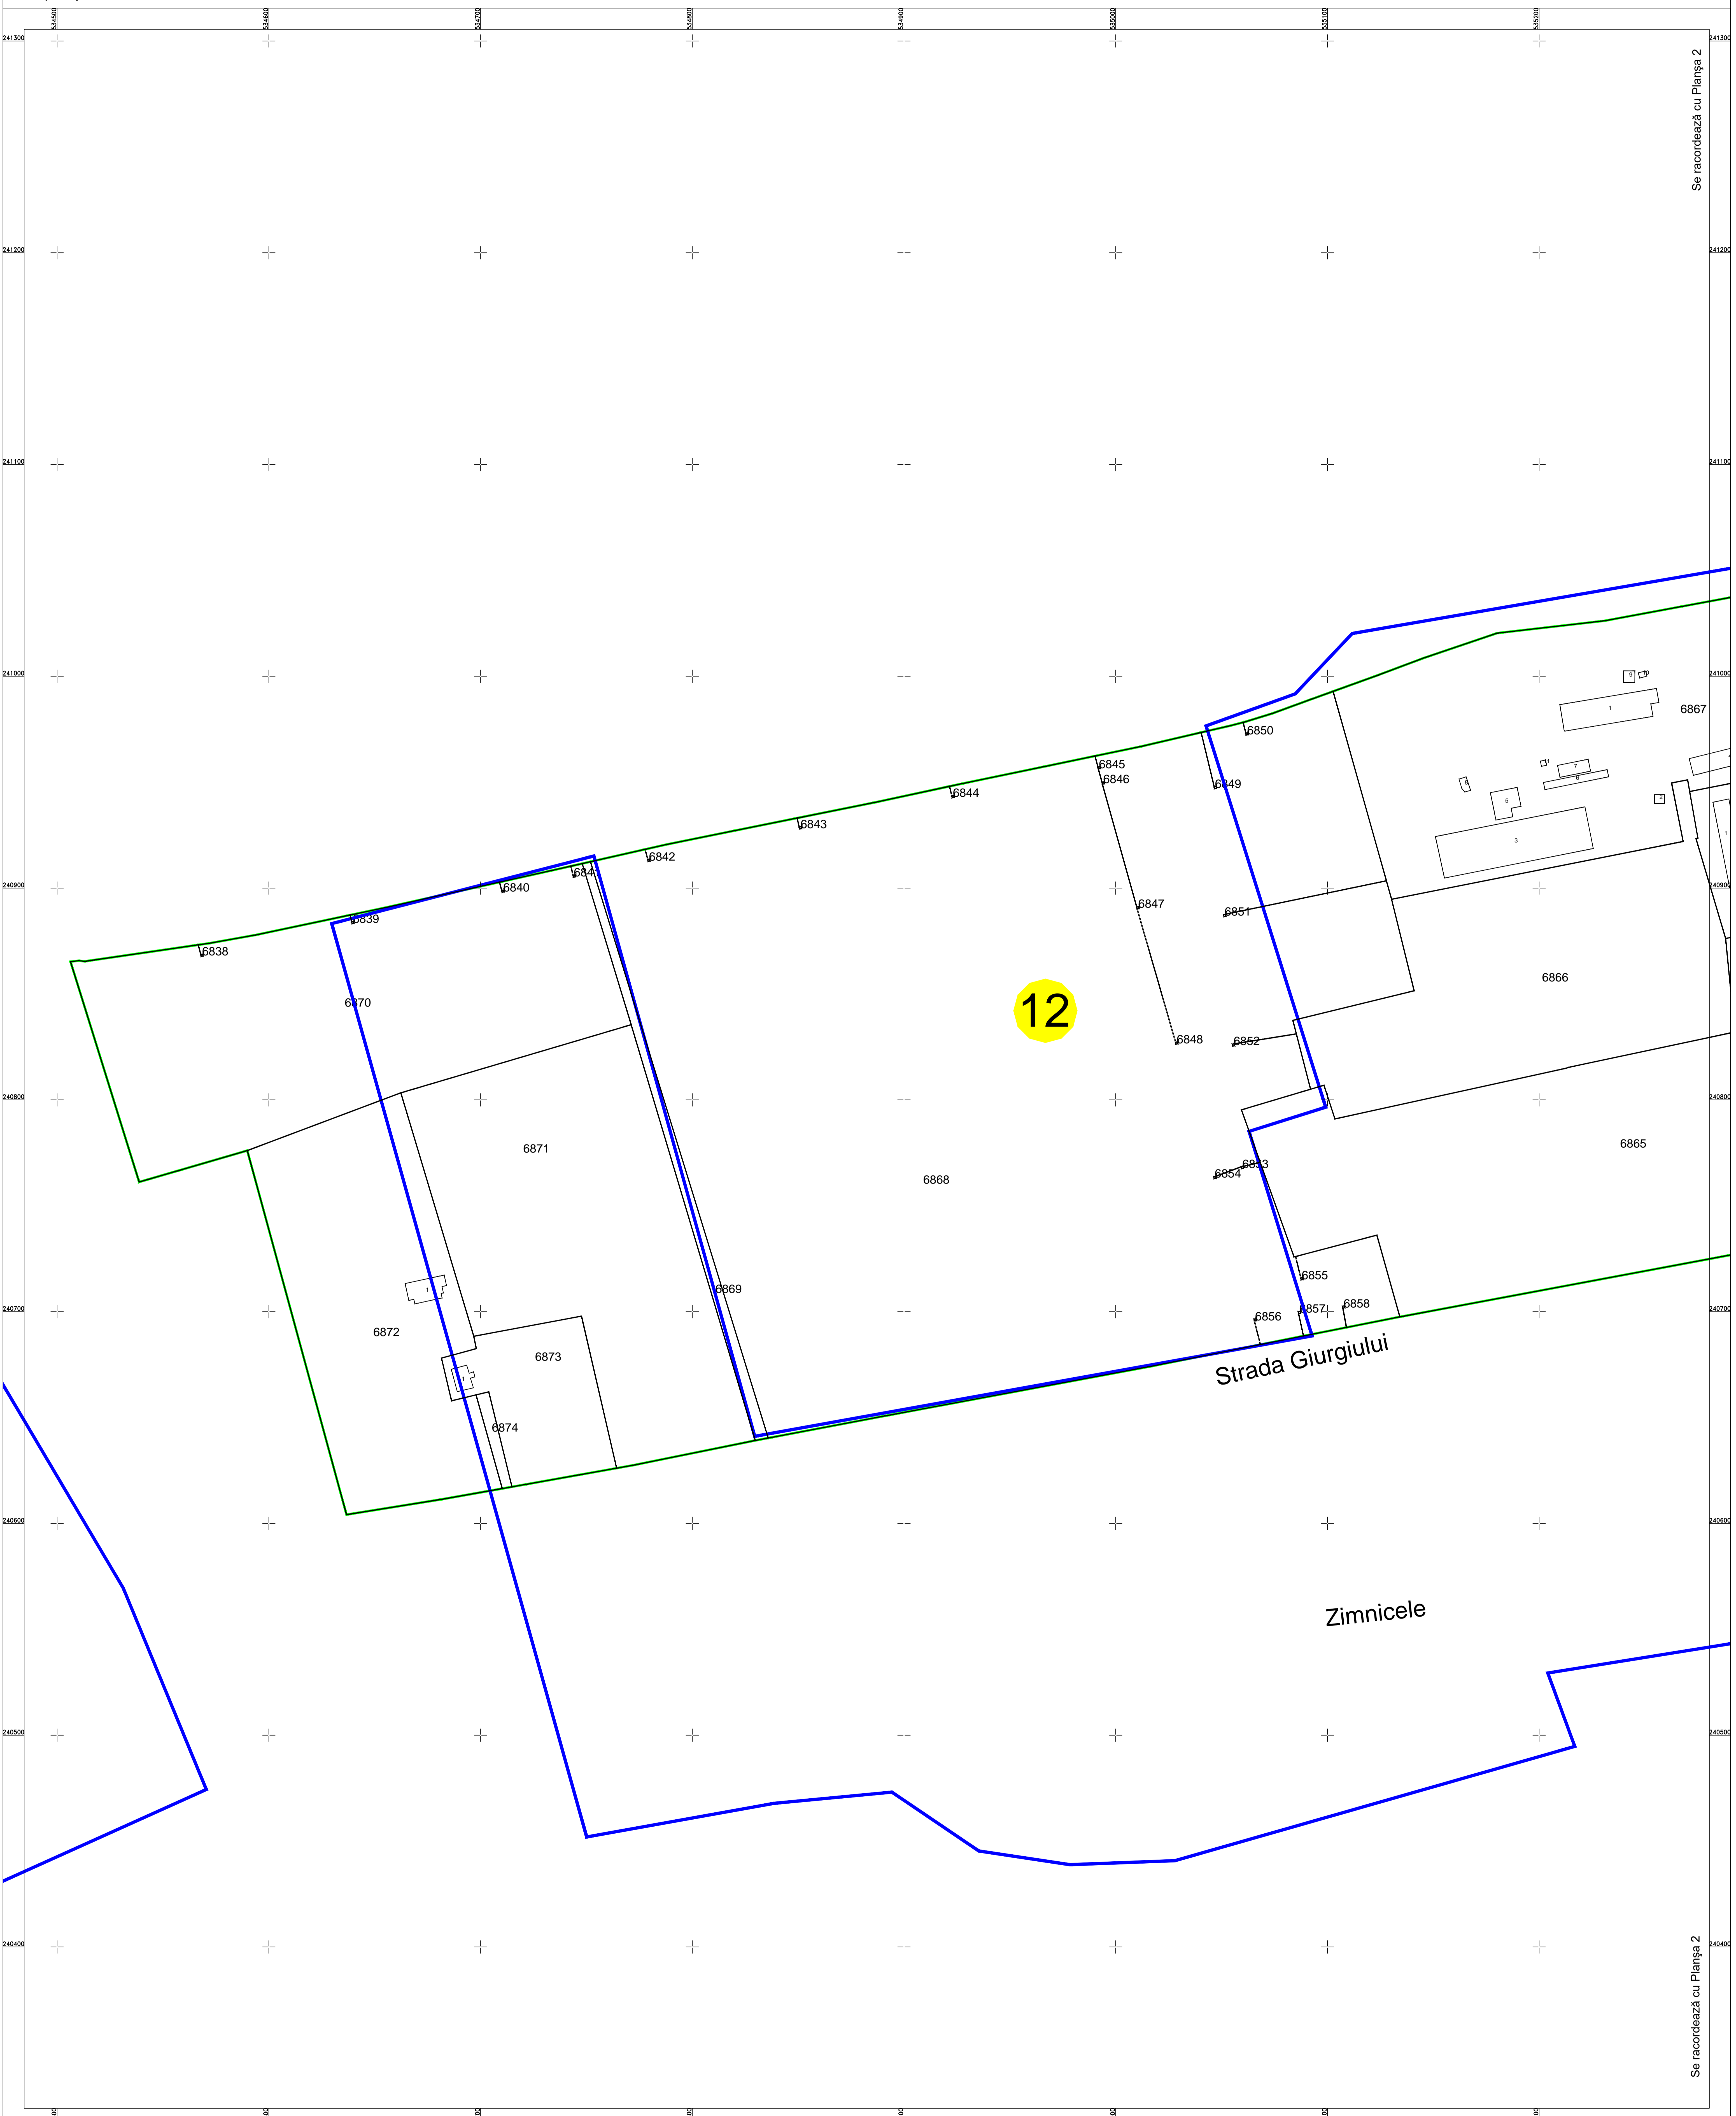

PLAN CADASTRAL
U.A.T. Năsturelu județul TELEORMAN, Sectorul cadastral: 12
Scara 1:1000
Sistem de proiecție STEREO' 1970

Plansa 1
Spre publicare

Se racordează cu Planșa 2

Se racordează cu Planșa 2

Schița cu dispunerea sectoarelor cadastrale

MB GROUP IMPEX S.R.L.

Schema de racordare a planșelor

LEGENDĂ:

	Limită UAT
	Limită sector cadastral
	Limită intravilan
	Limită tarla
	Limită imobil
	Limită construcții
	Număr sector cadastral
	ID imobil