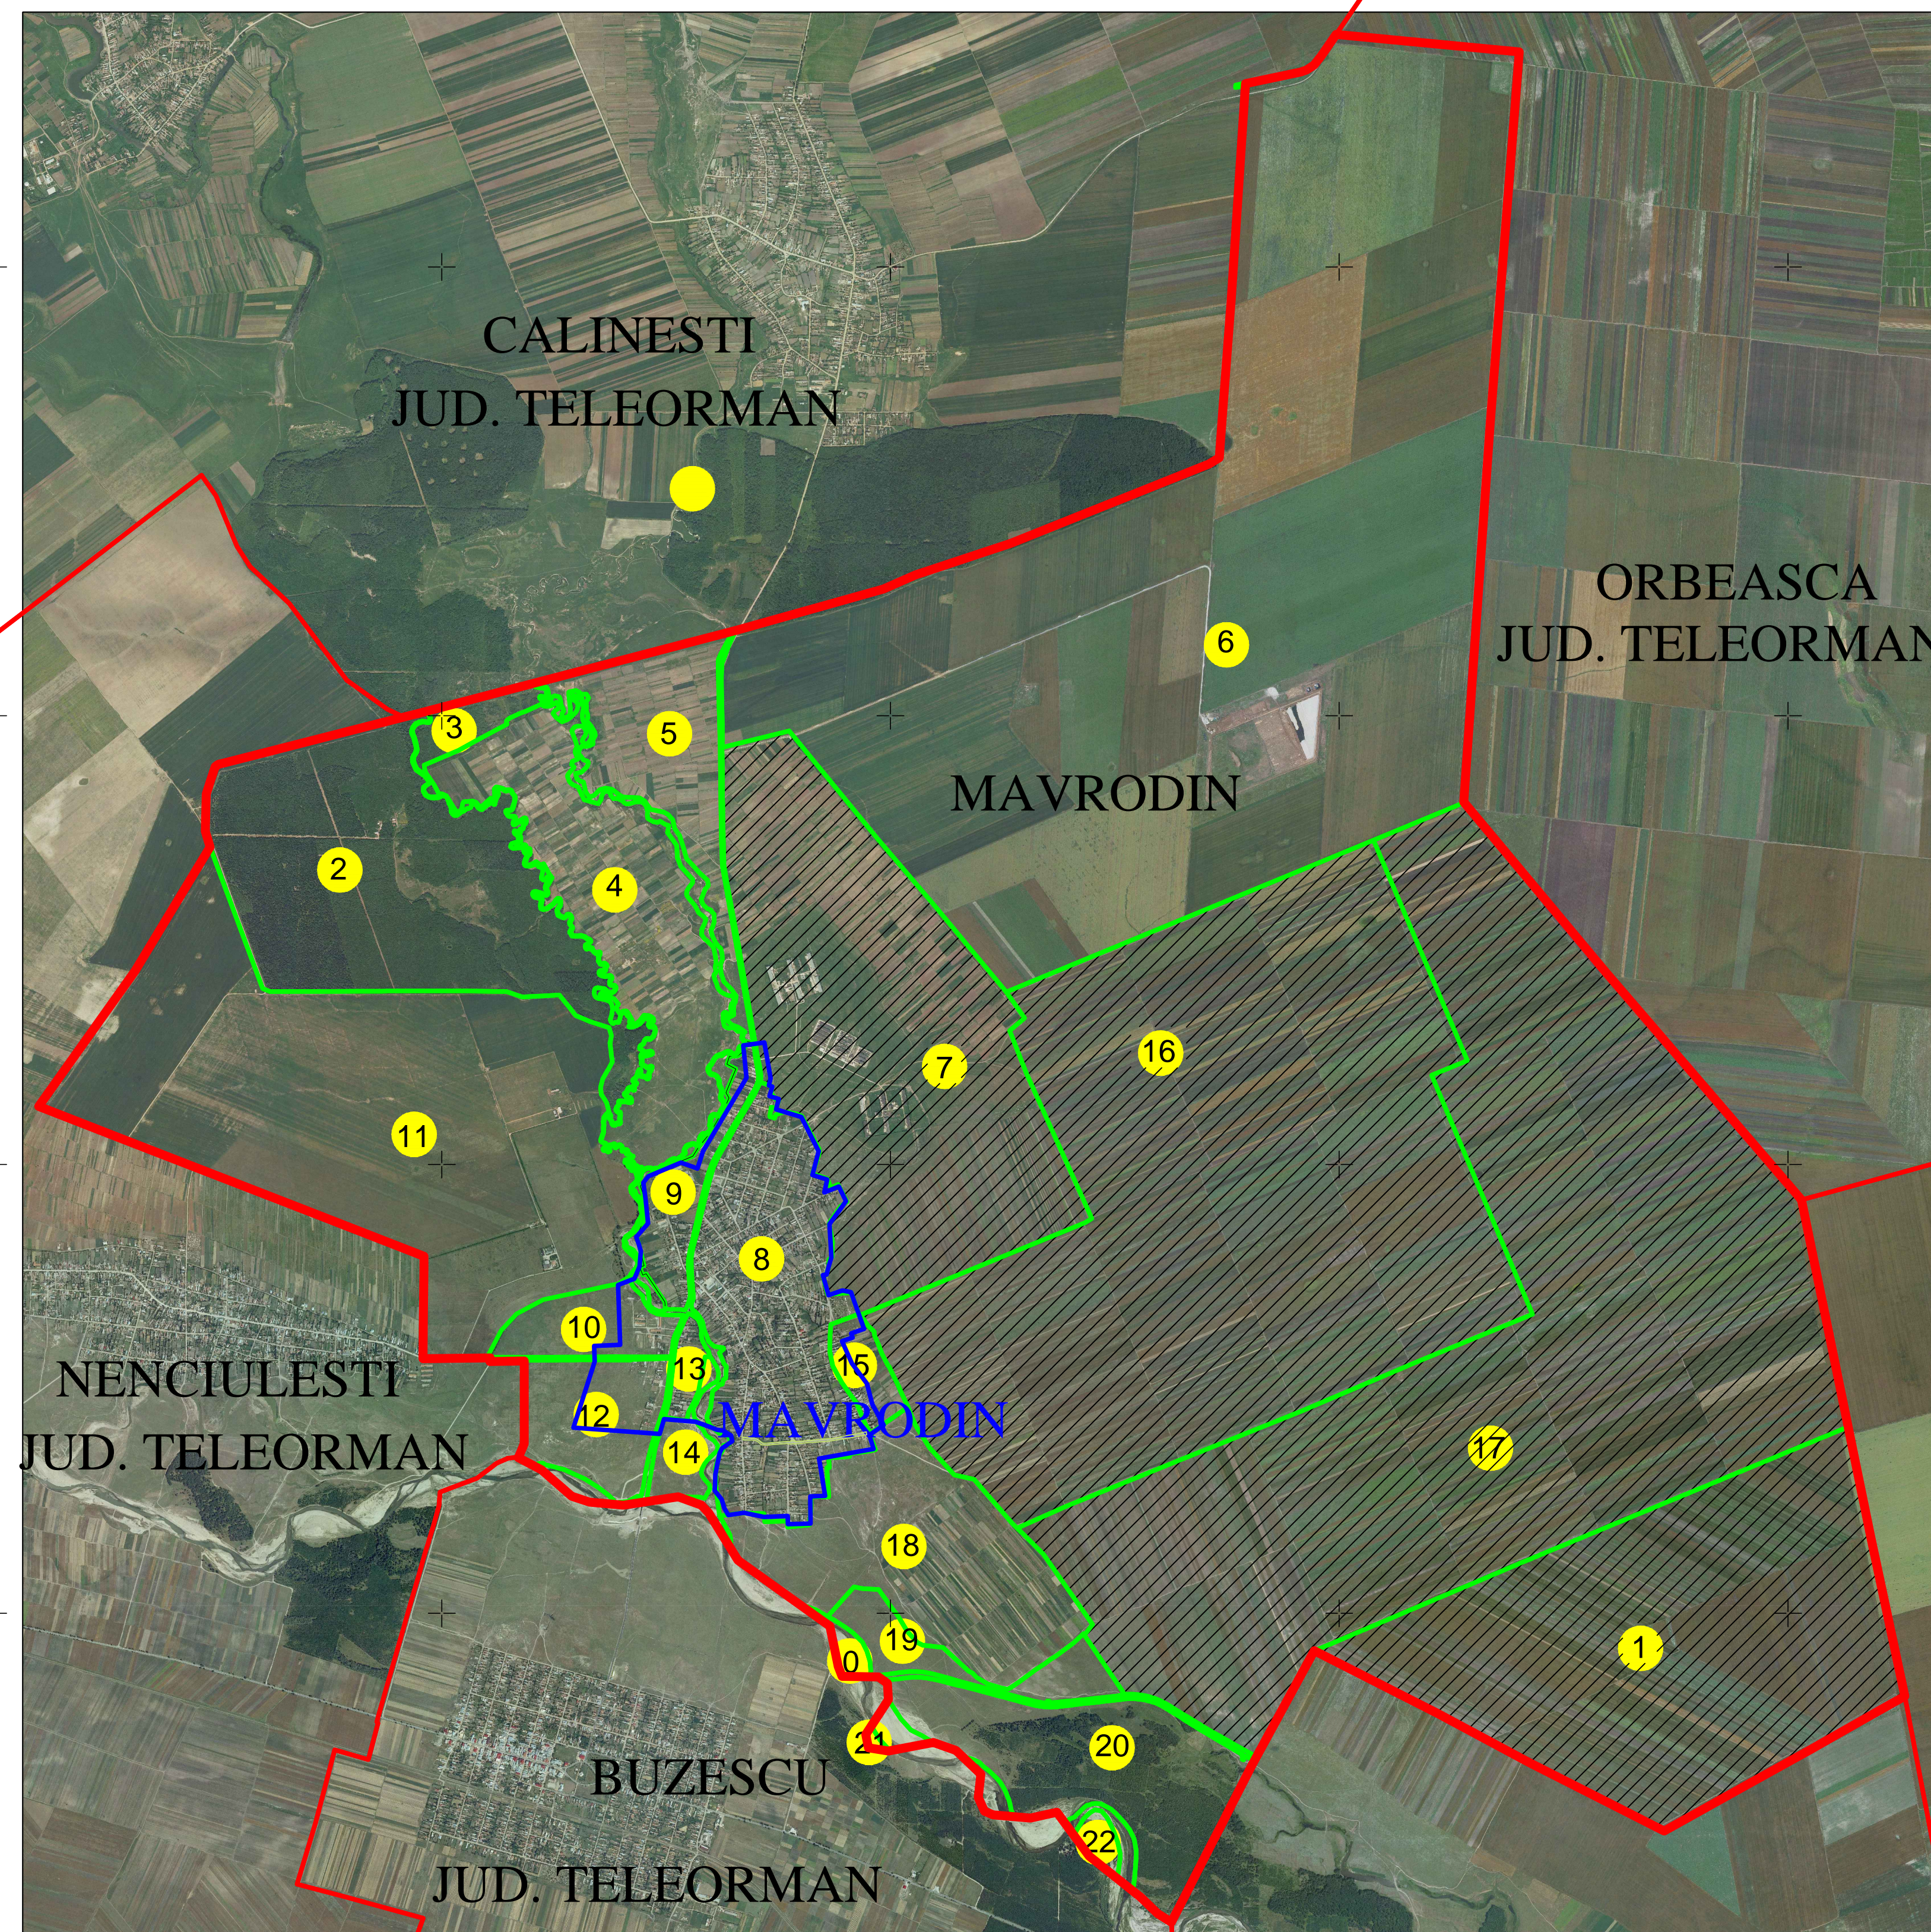

PLAN SECTOARE CADASTRALE

UAT MAVRODIN, judetul Teleorman

Scara 1:25000

Sistem de proiectie STEREO 70

MUNICIPIUL ALEXANDRIA
JUD. TELEORMAN

LEGENDA

6	Numar sector cadastral
TELEORMAN	Judet
MAVRODIN	UAT
Mavrodin	Localitati
PLAN SECTOARE CADASTRALE	Titlu
Sector cadastral nr. 6	Subtitluri, Sector cadastral
1:25000	Scara
	Sectoare cadastrale receptionate
	Limita judet
	Limita UAT
	Limita sectoare cadastrale
	Limita intravilan

Data intocmirii:
10.03.2023