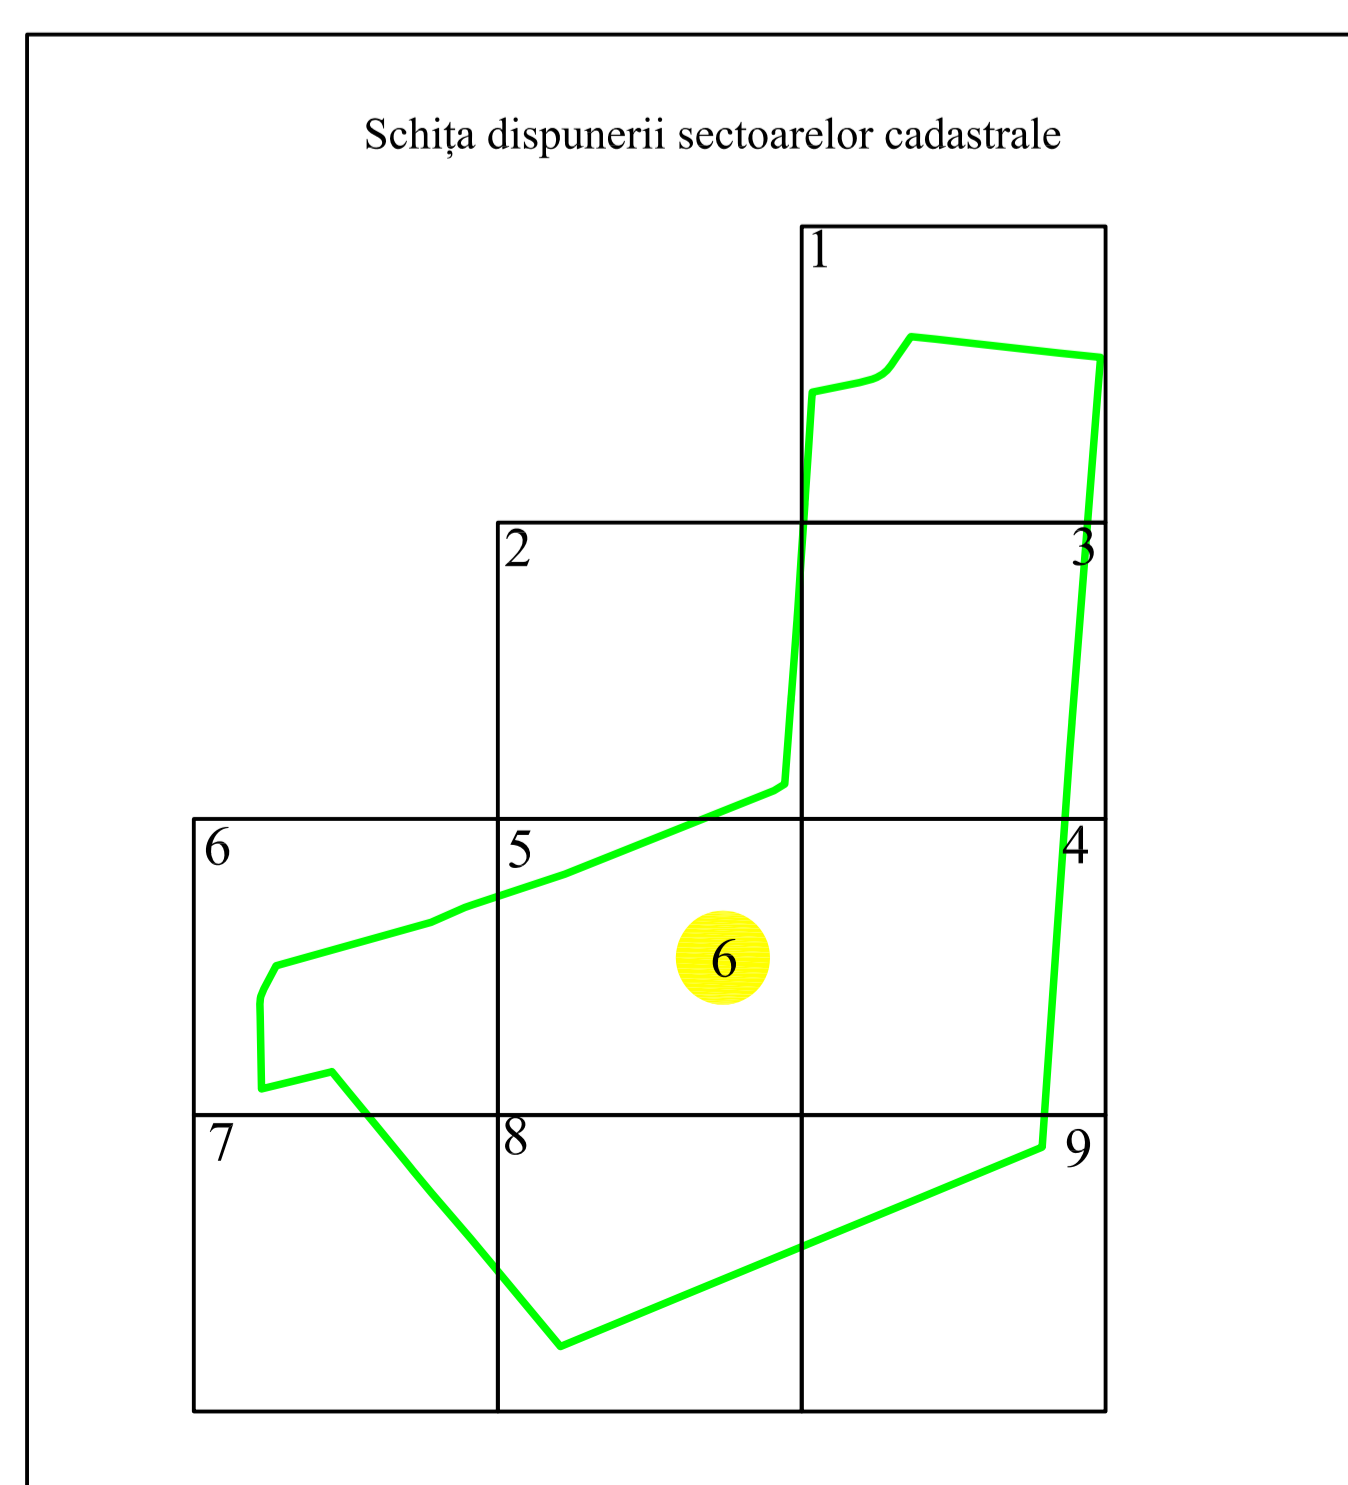

PLAN CADASTRAL

UAT MAVRODIN, județul TELEORMAN

Sector cadastral 6

Scara 1:2000

Sistem de proiectie STEREO 70

Plansa 9/9

LEGENDA

6	Numar sector cadastral
TELEORMAN	Judet
MAVRODIN	UAT
MAVRODIN	Localitati
PLAN CADASTRAL	Titlu
Setor cadastral nr. 6	Subtitluri, Sector cadastral
1:1000	Scara
5500	ID

	Limita tarlalelor
	Limita de judet
	Limita UAT
	Limita sectoarelor cadastrale
	Limita intravilan
	Limita imobil
	Limita constructiilor cu caracter permanent

Spre publicare

ANCPI

Servicii de înregistrare sistematică în
Sistemul Integrat de Cadastru și Carte
Funciară a imobilelor situate în UAT
Mavrodin, jud. Teleorman