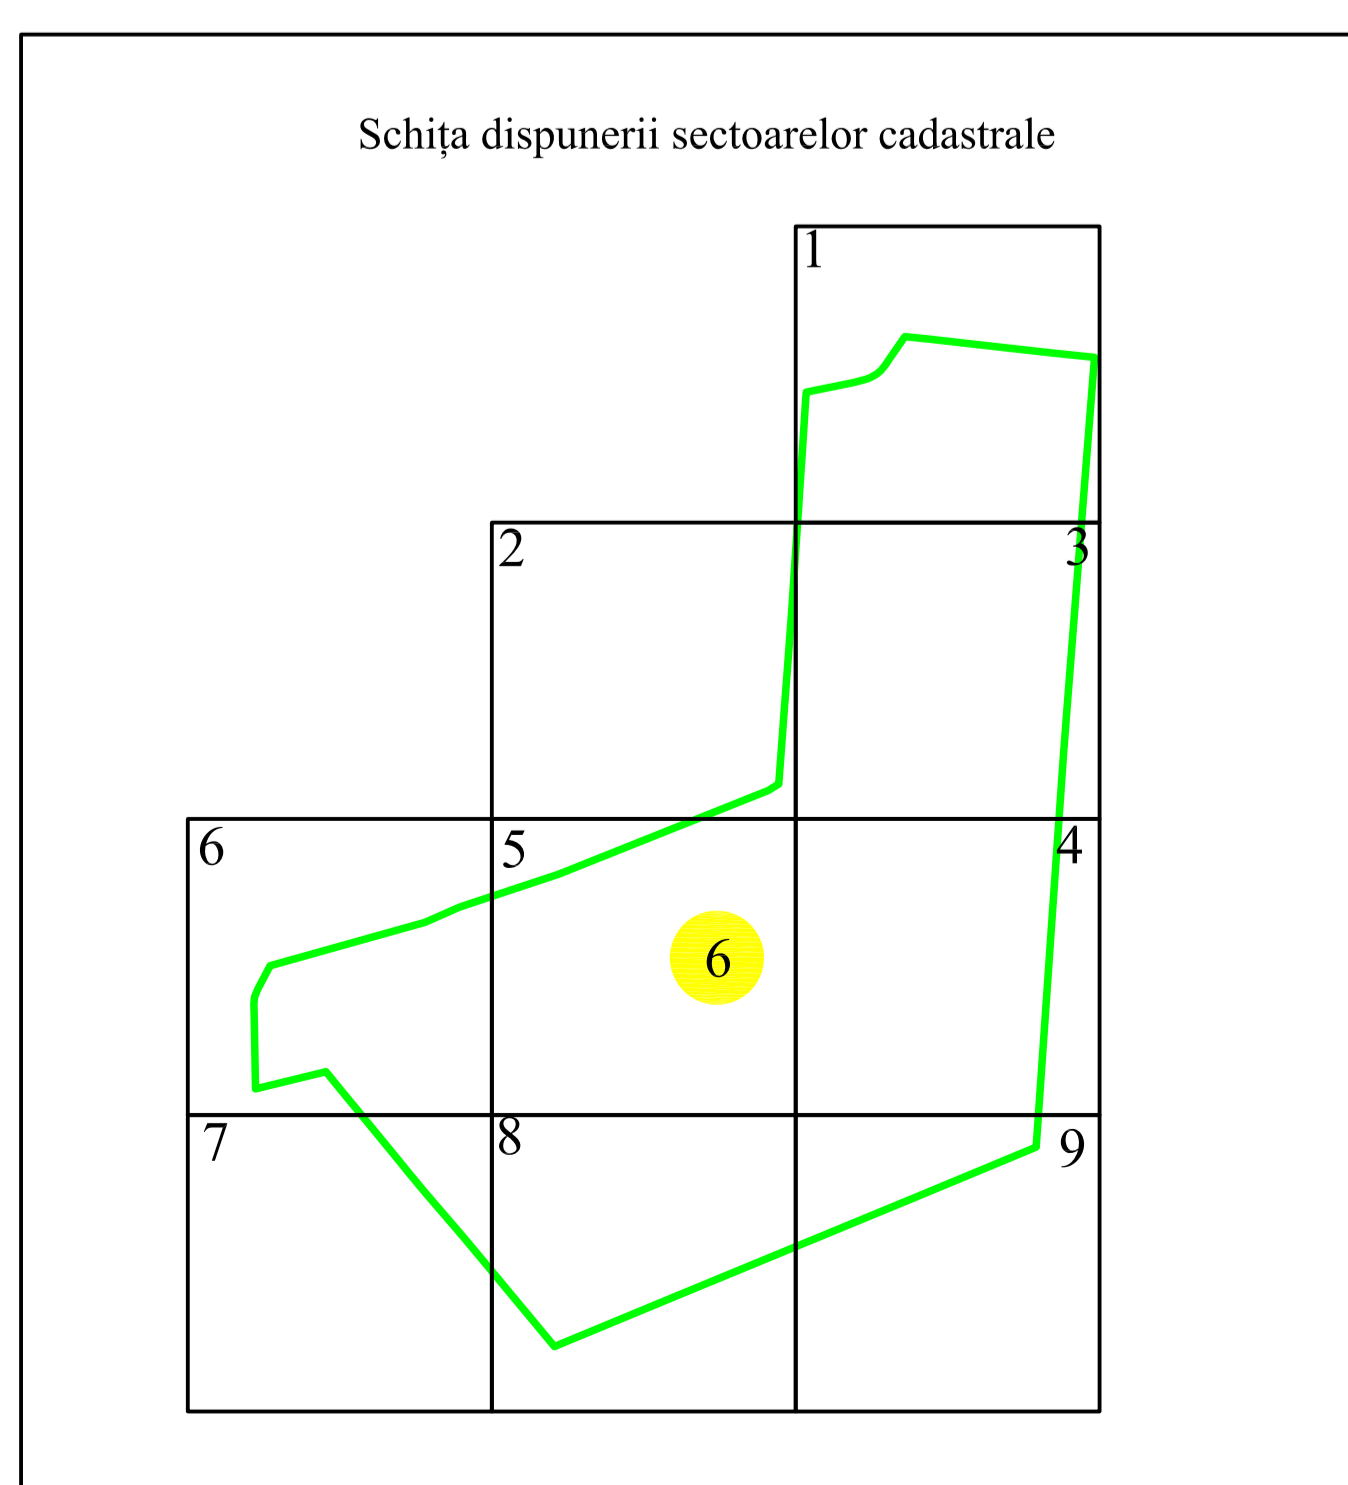

PLAN CADASTRAL

UAT MAVRODIN, județul TELEORMAN

Sector cadastral 6

Scara 1:2000

Sistem de proiectie STEREO 70

Plansa 8/9

LEGENDA

6	Numar sector cadastral
TELEORMAN	Judet
MAVRODIN	UAT
MAVRODIN	Localitati
PLAN CADASTRAL	Titlu
Setor cadastral nr. 6	Subtitluri, Sector cadastral
1:1000	Scara
5500	ID

	Limita tarlalelor
	Limita de judet
	Limita UAT
	Limita sectoarelor cadastrale
	Limita intravilan
	Limita imobil
	Limita constructiilor cu caracter permanent

Spre publicare

ANCPI

Servicii de înregistrare sistematică în
Sistemul Integrat de Cadastru și Carte
Funciară a imobilelor situate în UAT
Mavrodin, jud. Teleorman