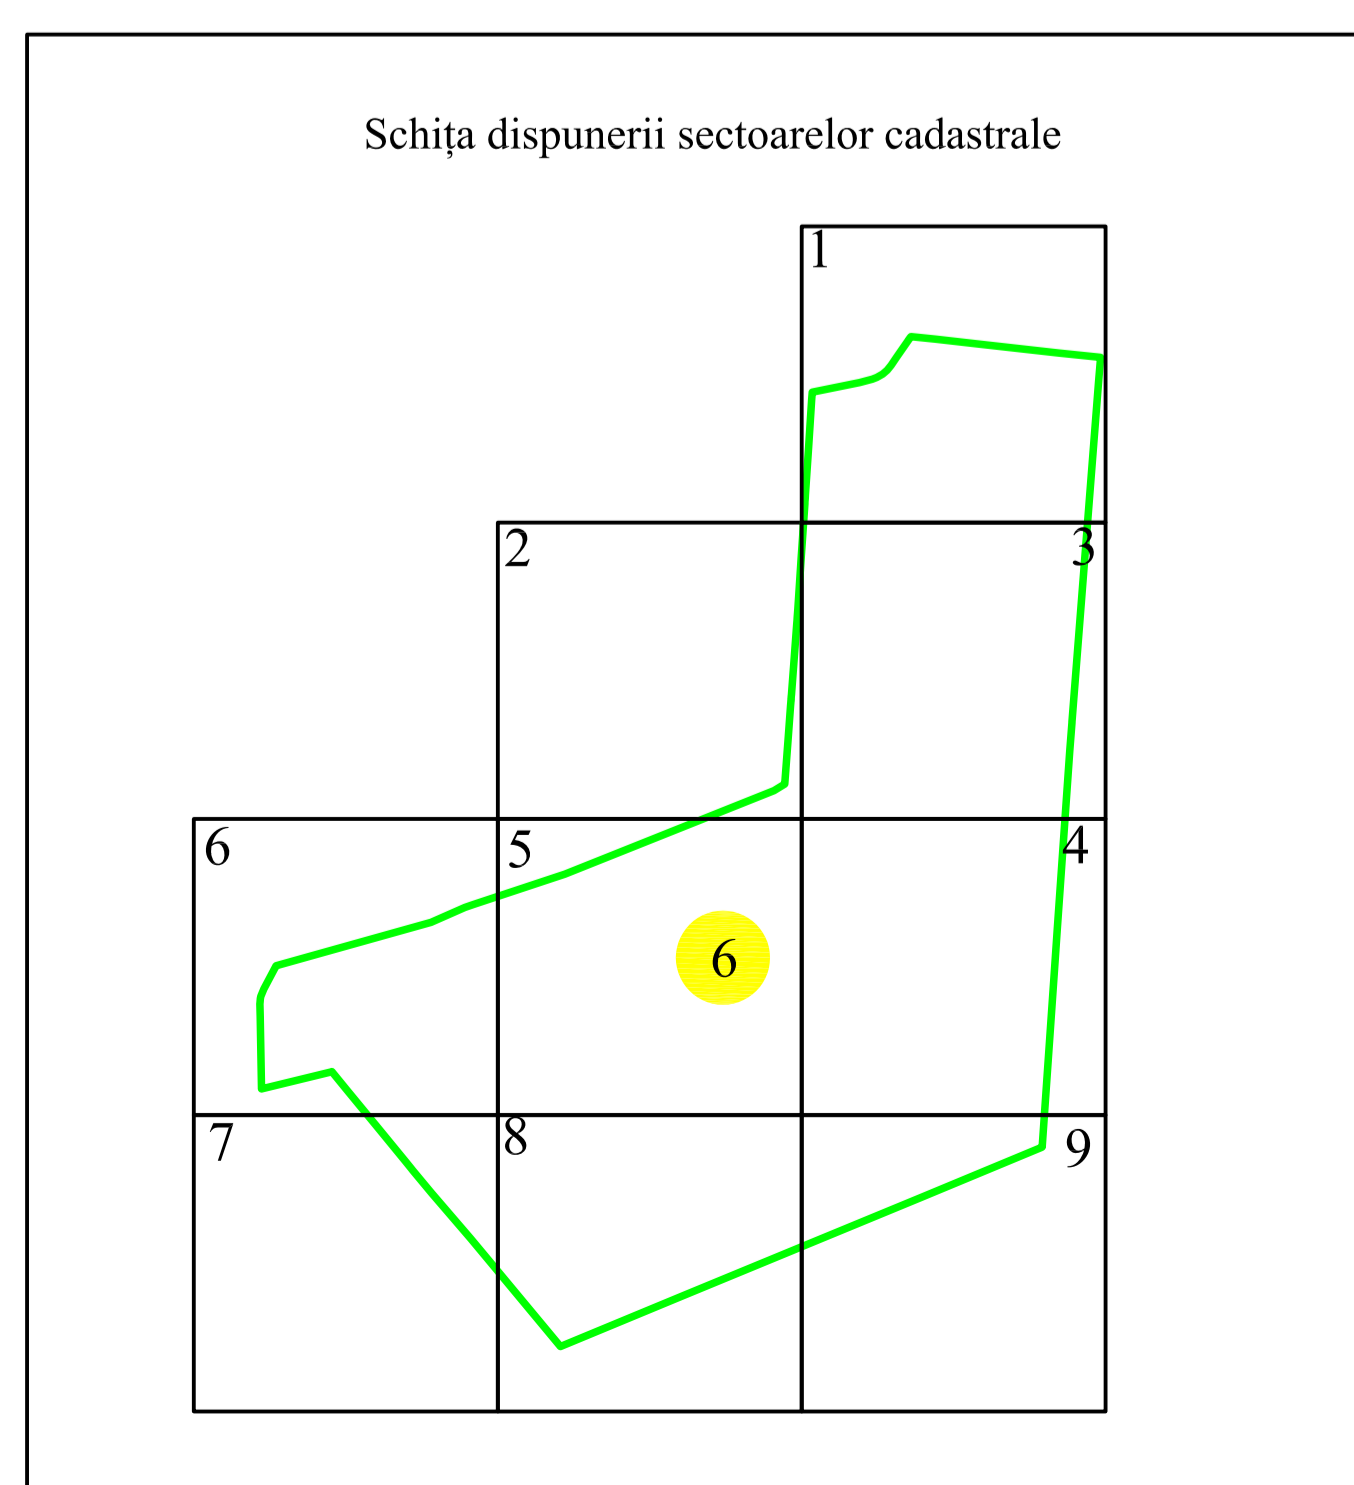

# PLAN CADASTRAL

UAT MAVRODIN, județul TELEORMAN

Sector cadastral 6

Scara 1:2000

Sistem de proiectie STEREO 70

Plansa 7/9

## LEGENDA

6	Numar sector cadastral
TELEORMAN	Judet
MAVRODIN	UAT
MAVRODIN	Localitati
PLAN CADASTRAL	Titlu
Setor cadastral nr. 6	Subtitluri, Sector cadastral
1:1000	Scara
5500	ID

	Limita tarlalelor
	Limita de judet
	Limita UAT
	Limita sectoarelor cadastrale
	Limita intravilan
	Limita imobil
	Limita constructiilor cu caracter permanent