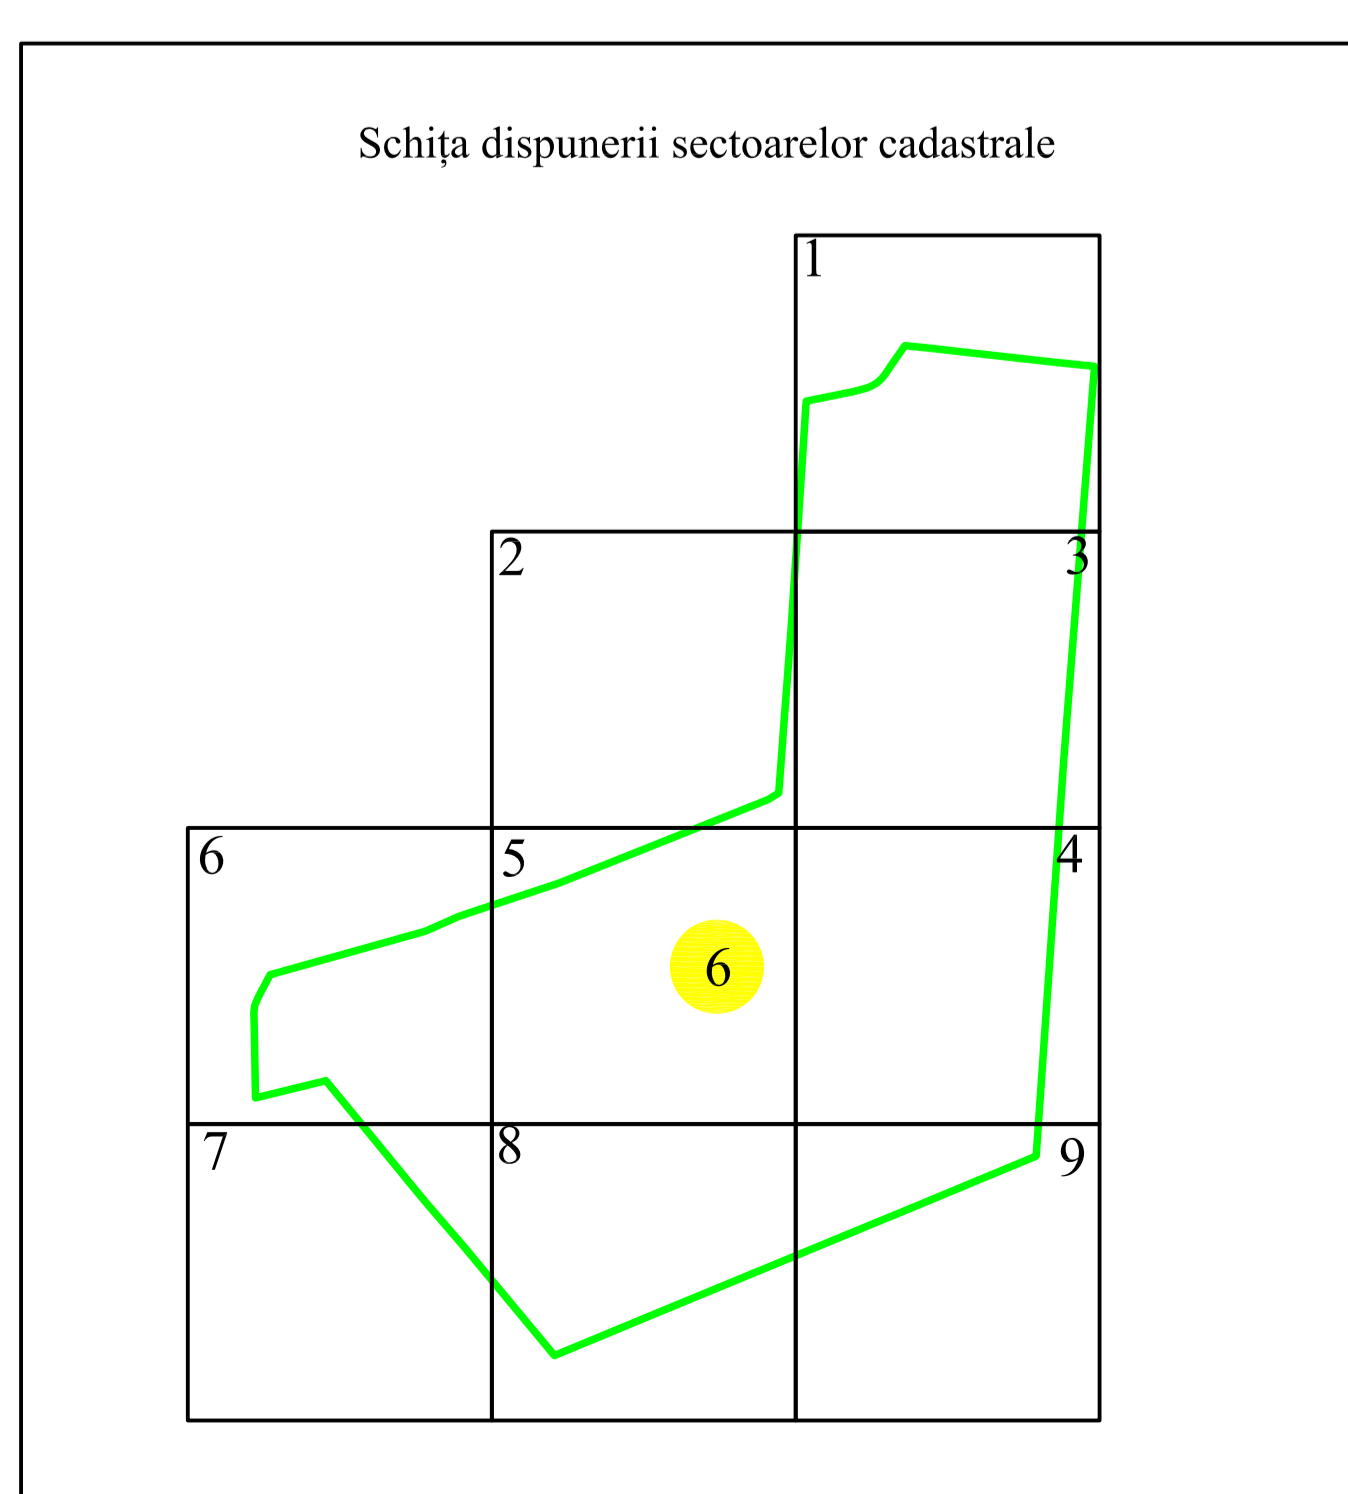

PLAN CADASTRAL

UAT MAVRODIN, județul TELEORMAN

Sector cadastral 6

Scara 1:2000

Sistem de proiectie STEREO 70

Plansa 6/9

LEGENDA

6	Numar sector cadastral
TELEORMAN	Judet
MAVRODIN	UAT
MAVRODIN	Localitati
PLAN CADASTRAL	Titlu
Setor cadastral nr. 6	Subtitluri, Sector cadastral
1:1000	Scara
5500	ID

—	Limita tarlalelor
—	Limita de judet
—	Limita UAT
—	Limita sectoarelor cadastrale
—	Limita intravilan
—	Limita imobil
—	Limita constructiilor cu caracter permanent

Spre publicare

ANCPI

Servicii de înregistrare sistematică în Sistemul Integrat de Cadastru și Carte Funciară a imobilelor situate în UAT Mavrodin, jud. Teleorman