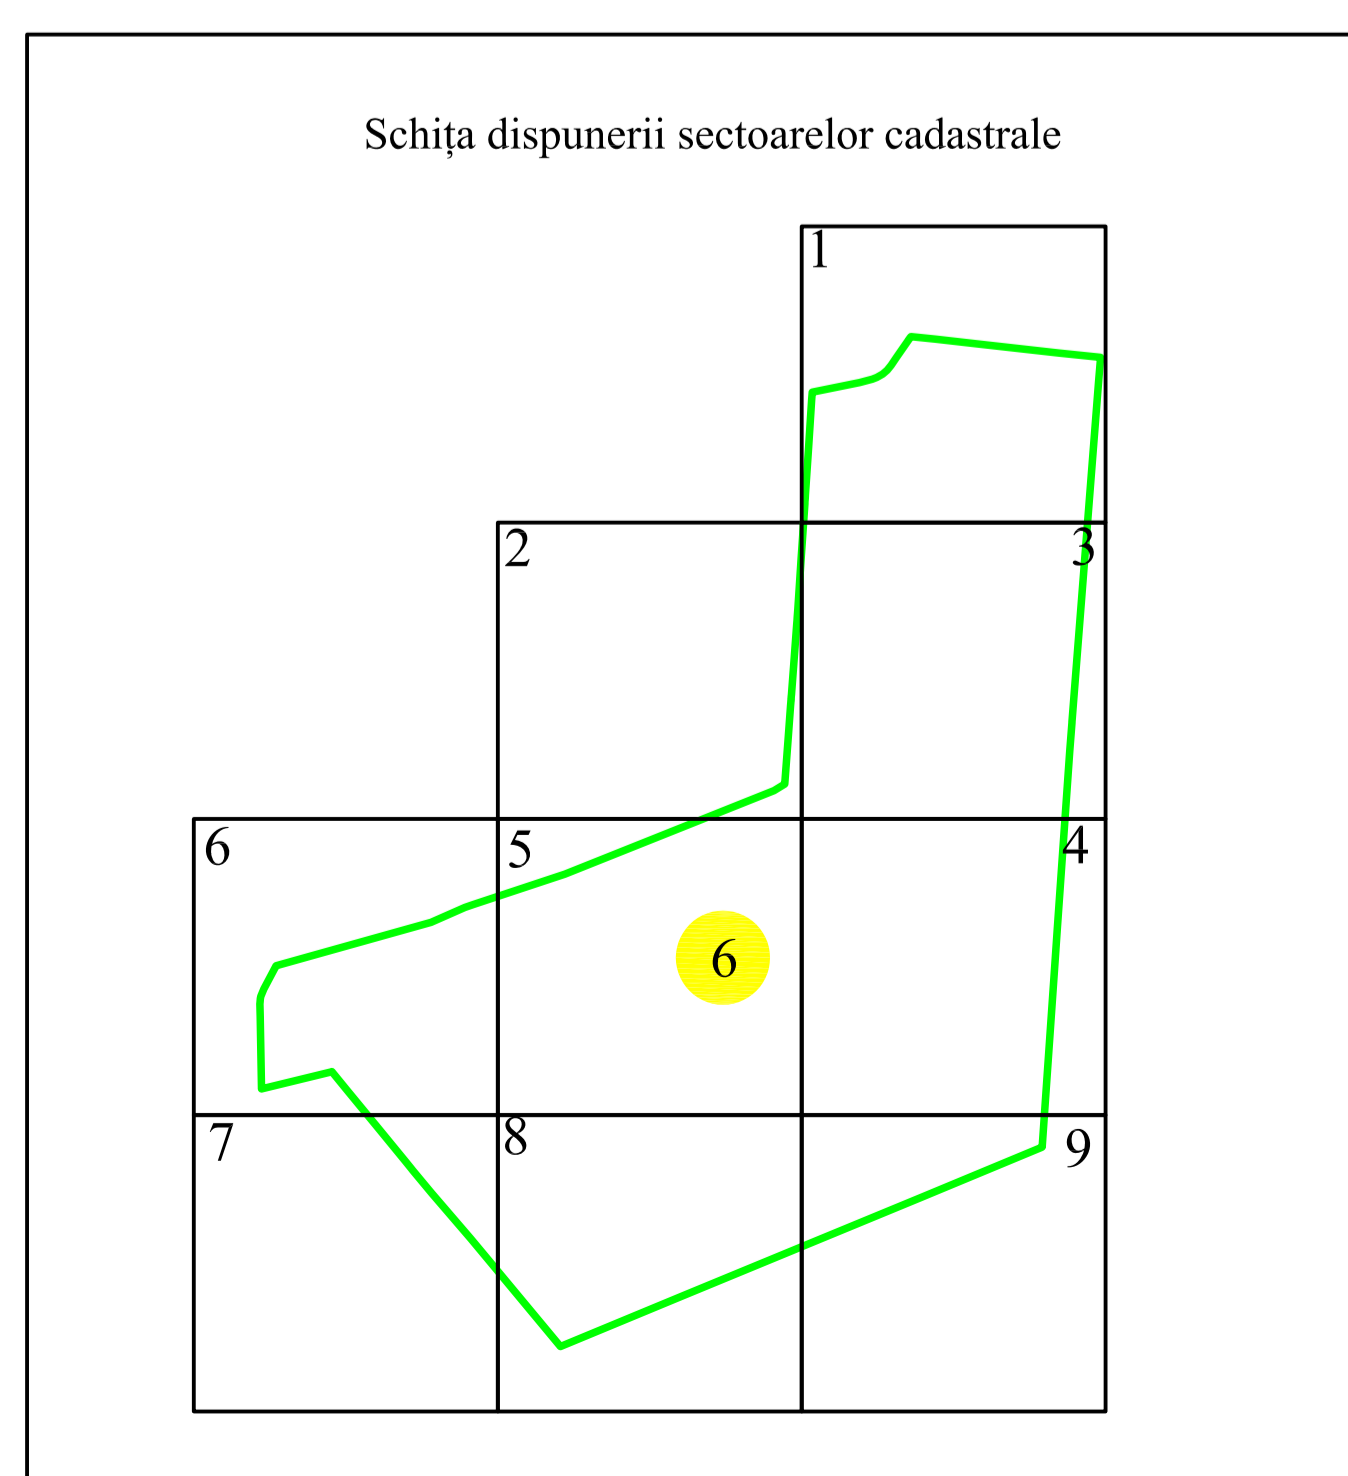

PLAN CADASTRAL

UAT MAVRODIN, județul TELEORMAN

Sector cadastral 6

Scara 1:2000

Sistem de proiectie STEREO 70

Plansa 5/9

LEGENDA

6	Numar sector cadastral
TELEORMAN	Judet
MAVRODIN	UAT
MAVRODIN	Localitati
PLAN CADASTRAL	Titlu
Setor cadastral nr. 6	Subtitluri, Sector cadastral
1:1000	Scara
5500	ID

	Limita tarlalelor
	Limita de judet
	Limita UAT
	Limita sectoarelor cadastrale
	Limita intravilan
	Limita imobil
	Limita constructiilor cu caracter permanent

Spre publicare

ANCPI

Servicii de înregistrare sistematică în Sistemul Integrat de Cadastru și Carte Funciară a imobilelor situate în UAT Mavrodin, jud. Teleorman