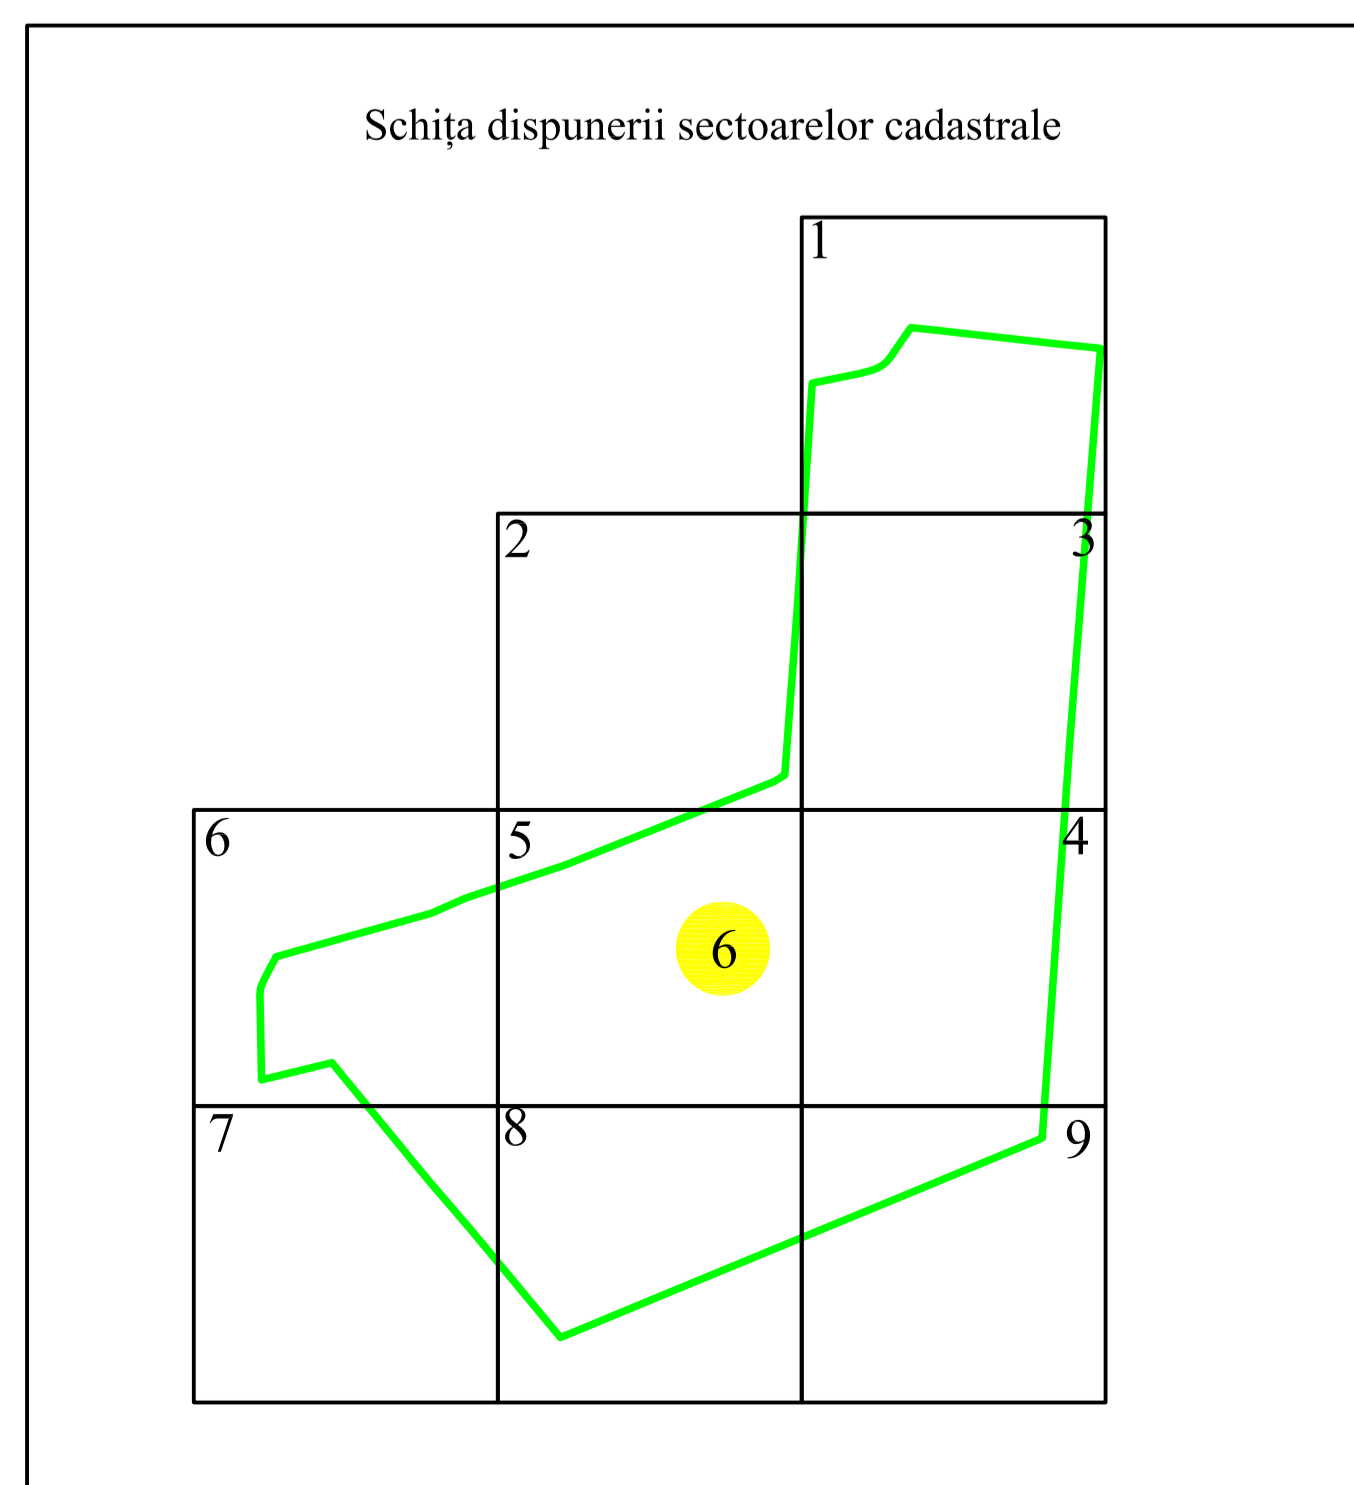

# PLAN CADASTRAL

UAT MAVRODIN, județul TELEORMAN

Sector cadastral 6

Scara 1:2000

Sistem de proiectie STEREO 70

Plansa 4/9

## LEGENDA

6	Numar sector cadastral
TELEORMAN	Judet
MAVRODIN	UAT
MAVRODIN	Localitati
PLAN CADASTRAL	Titlu
Setor cadastral nr. 6	Subtitluri, Sector cadastral
1:1000	Scara
5500	ID

	Limita tarlalelor
	Limita de judet
	Limita UAT
	Limita sectoarelor cadastrale
	Limita intravilan
	Limita imobil
	Limita constructiilor cu caracter permanent