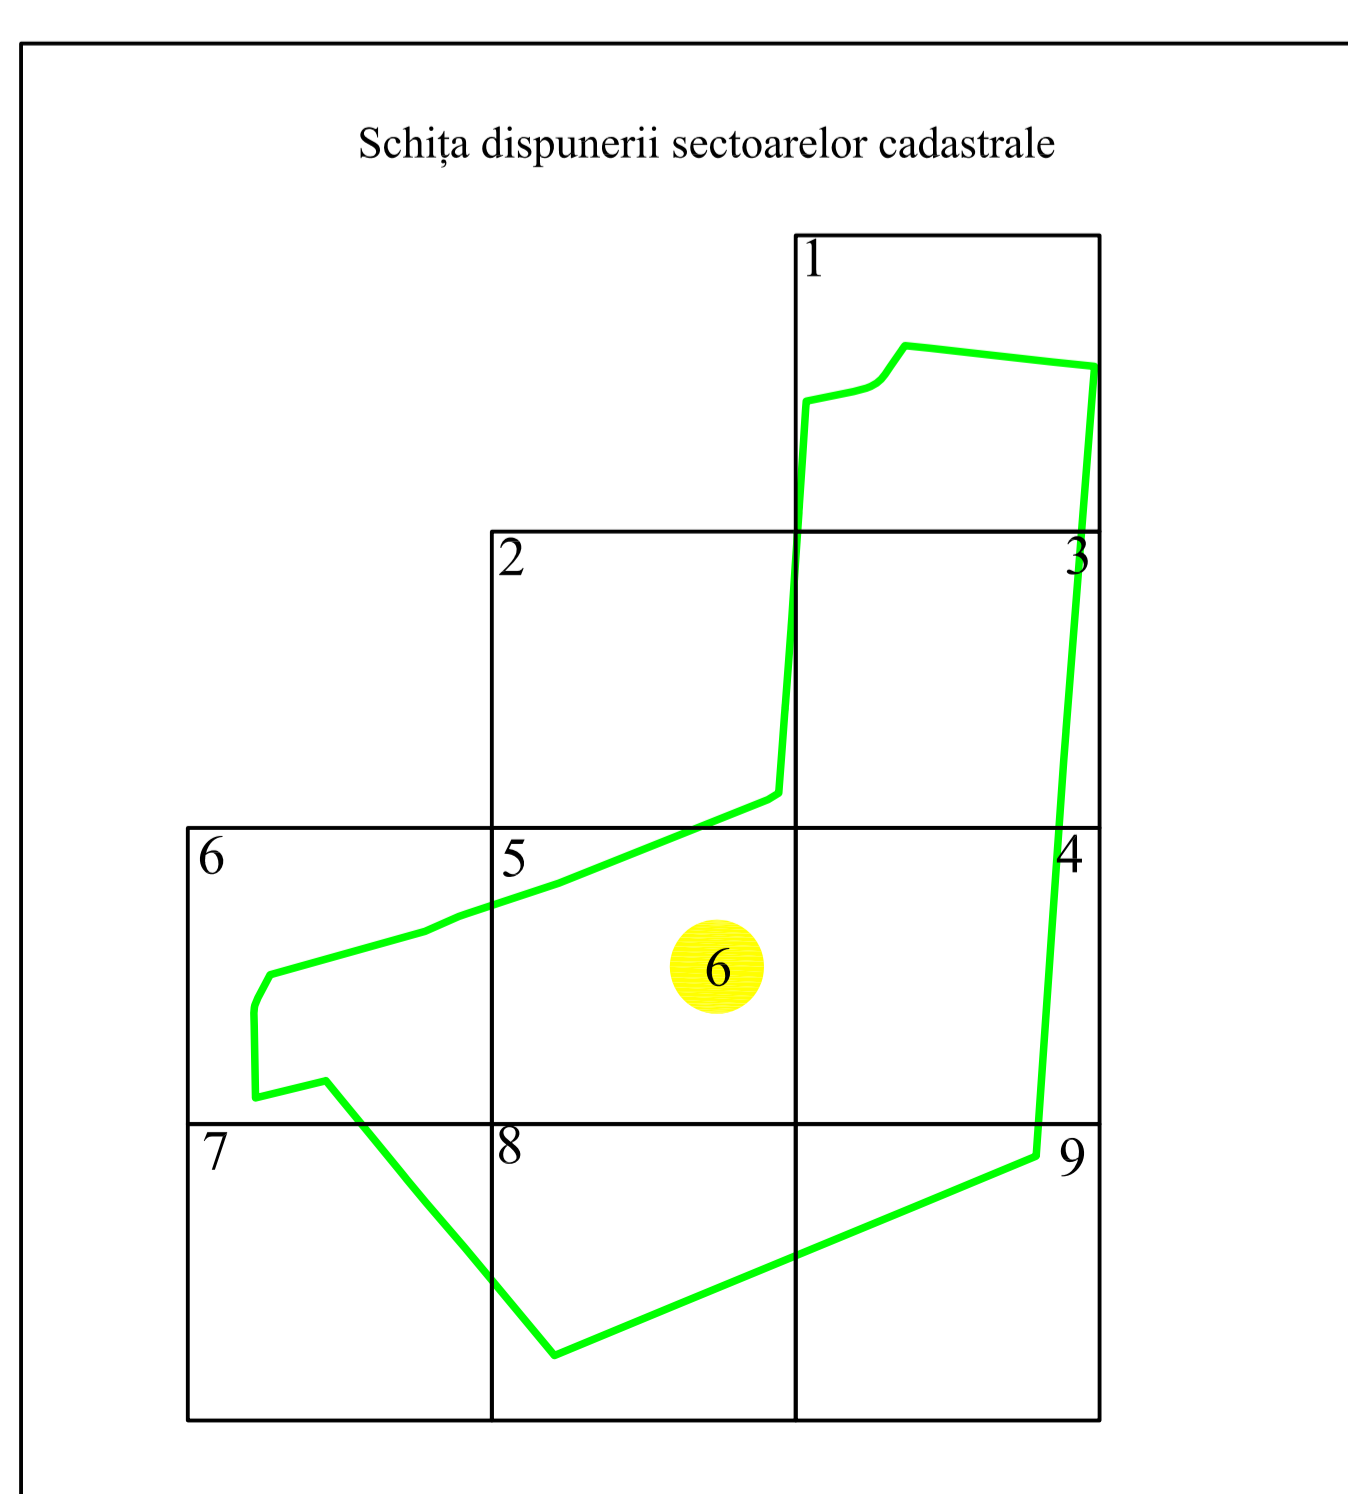

PLAN CADASTRAL

UAT MAVRODIN, județul TELEORMAN

Sector cadastral 6

Scara 1:2000

Sistem de proiectie STEREO 70

Plansa 3/9

LEGENDA

6	Numar sector cadastral
TELEORMAN	Judet
MAVRODIN	UAT
MAVRODIN	Localitati
PLAN CADASTRAL	Titlu
Setor cadastral nr. 6	Subtitluri, Sector cadastral
1:1000	Scara
5500	ID

	Limita tarlalelor
	Limita de judet
	Limita UAT
	Limita sectoarelor cadastrale
	Limita intravilan
	Limita imobil
	Limita constructiilor cu caracter permanent

Spre publicare

ANCPI

Servicii de înregistrare sistematică în Sistemul Integrat de Cadastru și Carte Funciară a imobilelor situate în UAT Mavrodin, jud. Teleorman