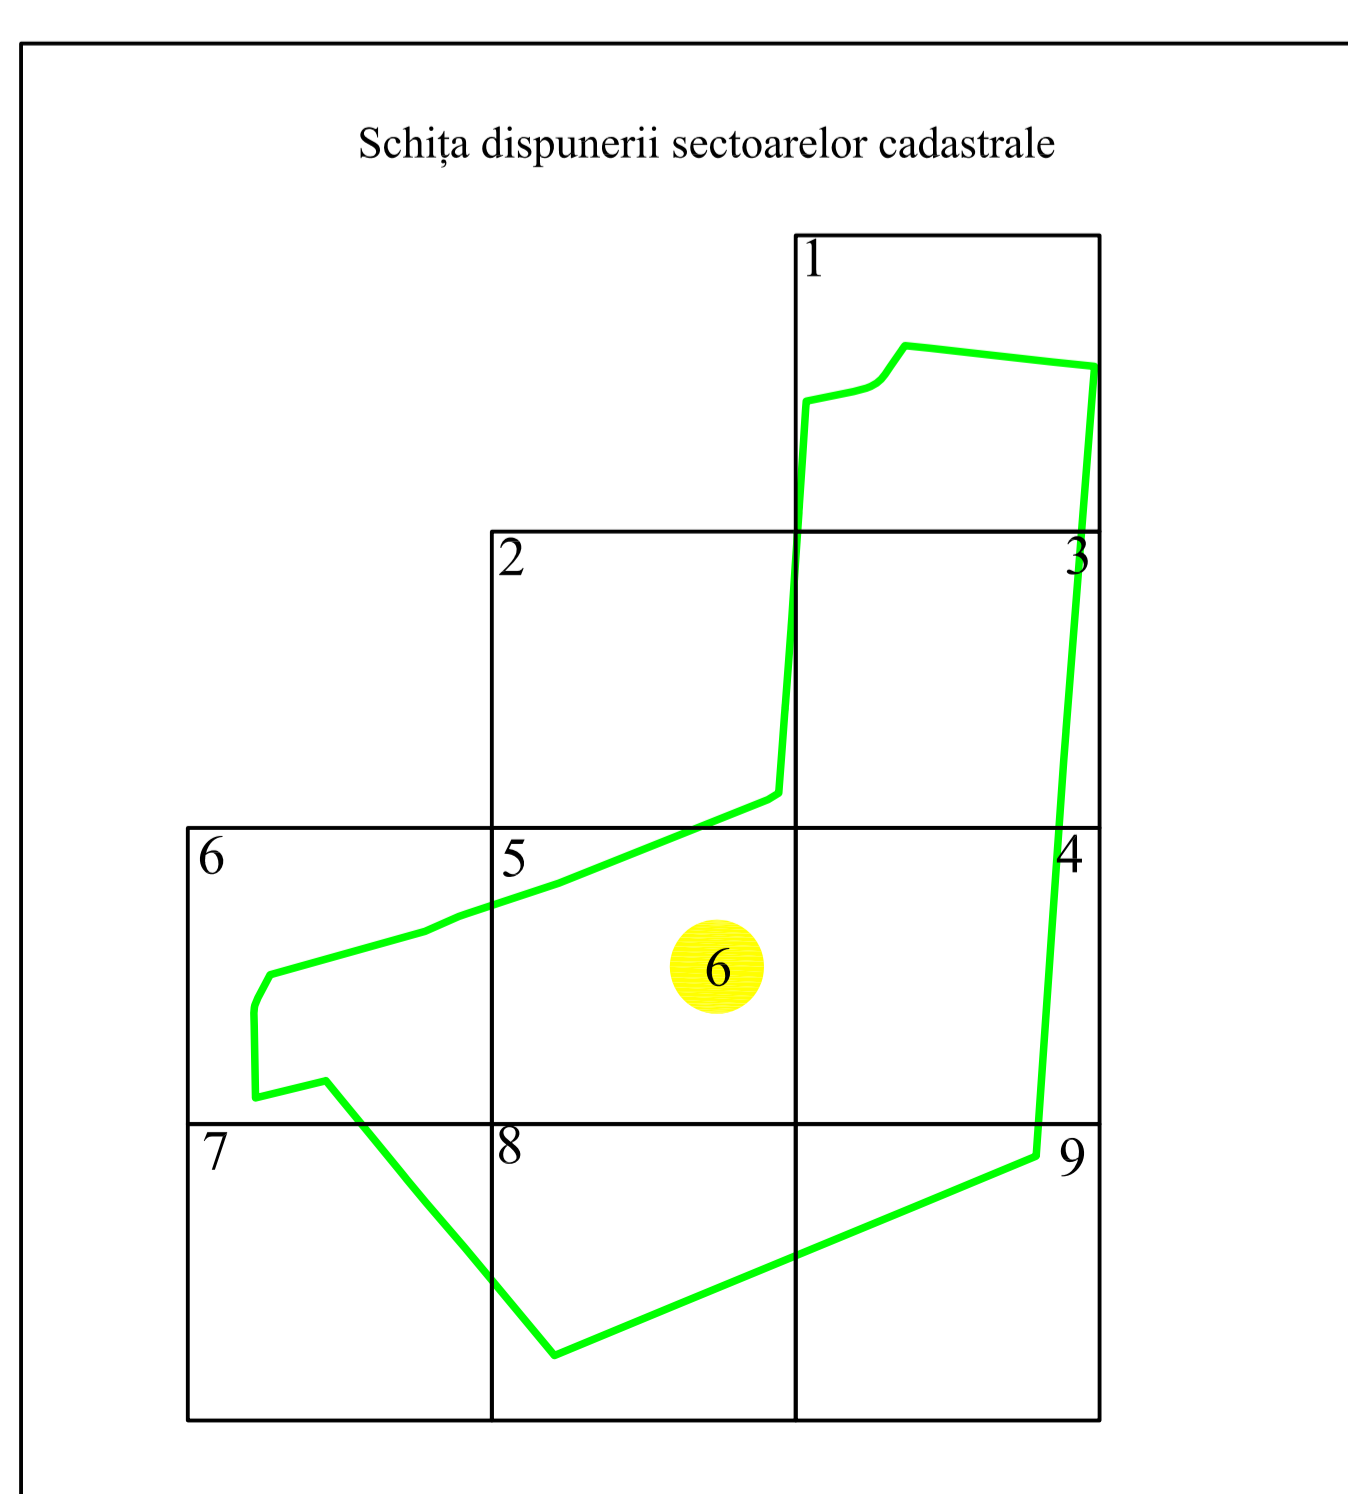

PLAN CADASTRAL

UAT MAVRODIN, județul TELEORMAN

Sector cadastral 6

Scara 1:2000

Sistem de proiectie STEREO 70

Plansa 2/9

LEGENDA

6	Numar sector cadastral
TELEORMAN	Judet
MAVRODIN	UAT
MAVRODIN	Localitati
PLAN CADASTRAL	Titlu
Setor cadastral nr. 6	Subtitluri, Sector cadastral
1:1000	Scara
5500	ID

	Limita tarlalelor
	Limita de judet
	Limita UAT
	Limita sectoarelor cadastrale
	Limita intravilan
	Limita imobil
	Limita constructiilor cu caracter permanent

Spre publicare

ANCPI

Servicii de înregistrare sistematică în
Sistemul Integrat de Cadastru și Carte
Funciară a imobilelor situate în UAT
Mavrodin, jud. Teleorman