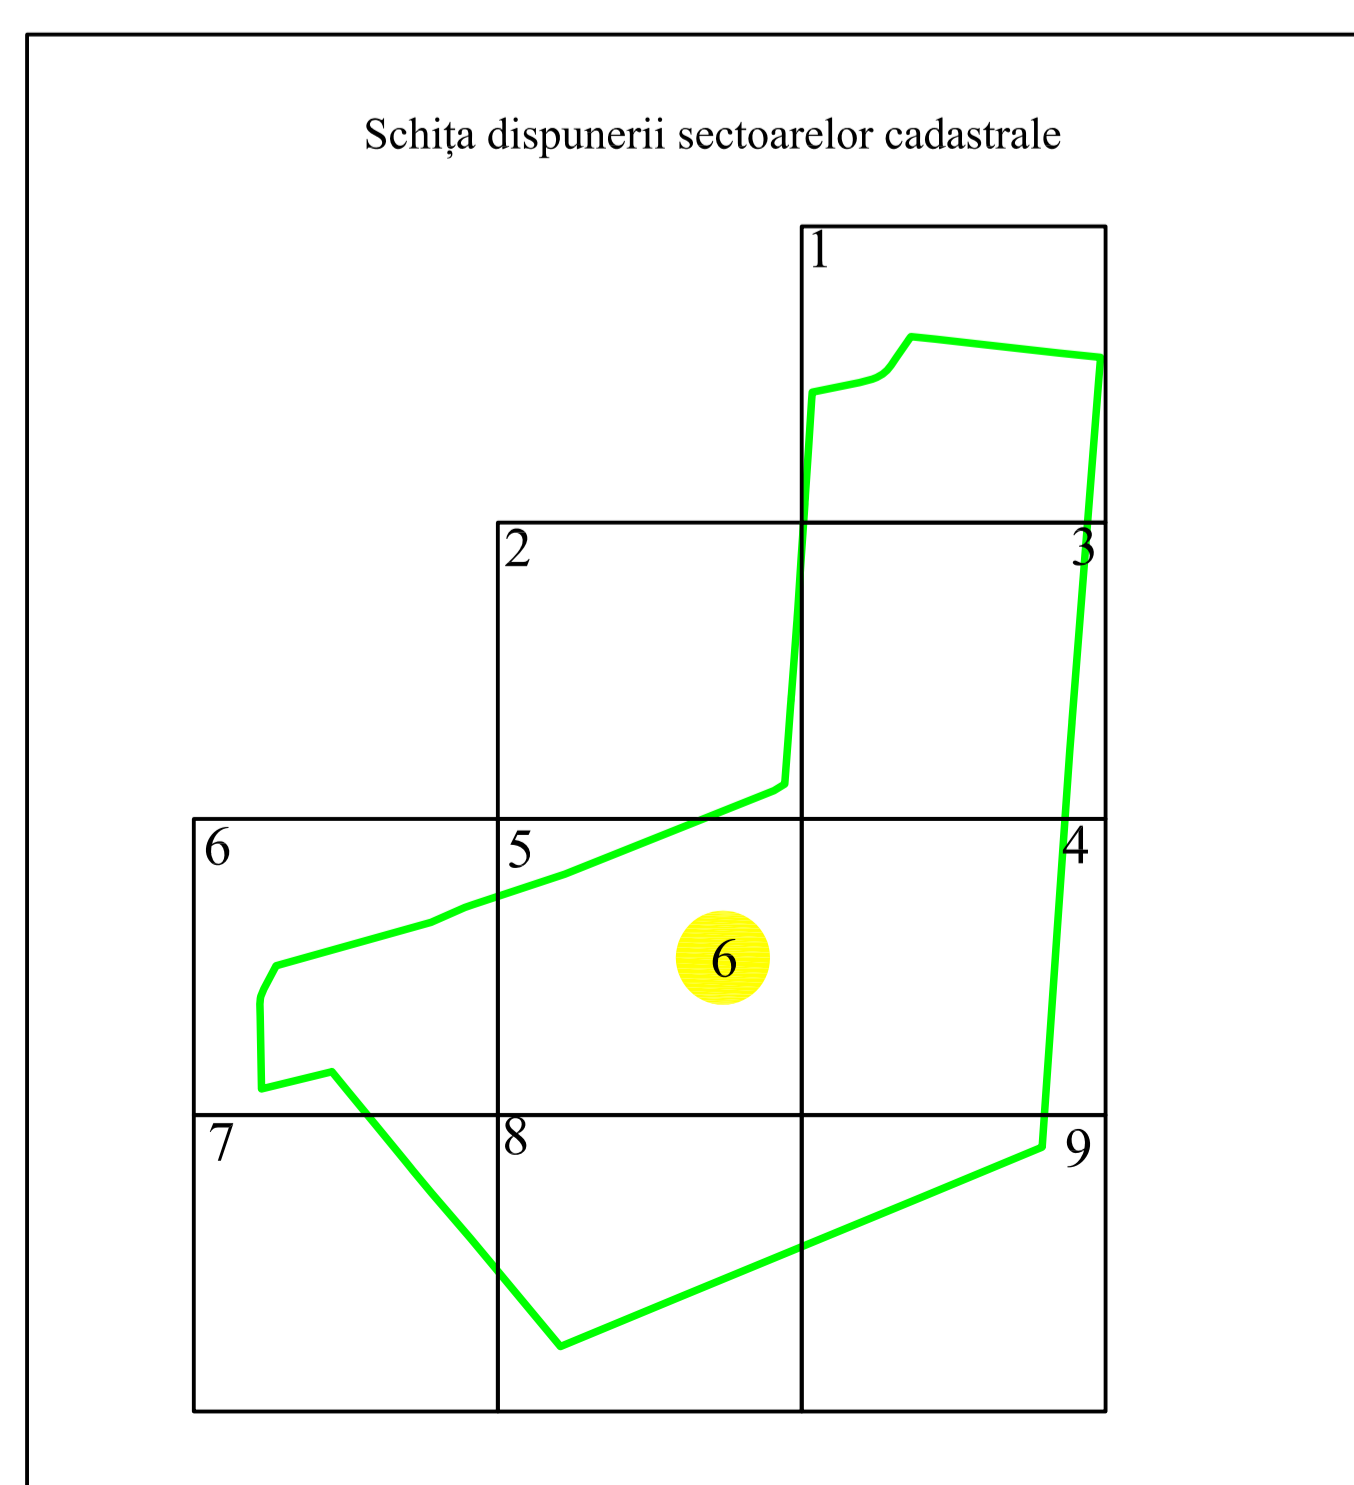

PLAN CADASTRAL

UAT MAVRODIN, județul TELEORMAN

Sector cadastral 6

Scara 1:2000

Sistem de proiectie STEREO 70

Plansa 1/9

LEGENDA

6	Numar sector cadastral
TELEORMAN	Judet
MAVRODIN	UAT
MAVRODIN	Localitati
PLAN CADASTRAL	Titlu
Setor cadastral nr. 6	Subtitluri, Sector cadastral
1:1000	Scara
5500	ID

	Limita tarlalelor
	Limita de judet
	Limita UAT
	Limita sectoarelor cadastrale
	Limita intravilan
	Limita imobil
	Limita constructiilor cu caracter permanent

Spre publicare

ANCPI
Servicii de înregistrare sistematică în Sistemul Integrat de Cadastru și Carte Funciară a imobilelor situate în UAT Mavrodin, jud. Teleorman
GEODETIC SYS S.R.L. Data APRILIE 2023