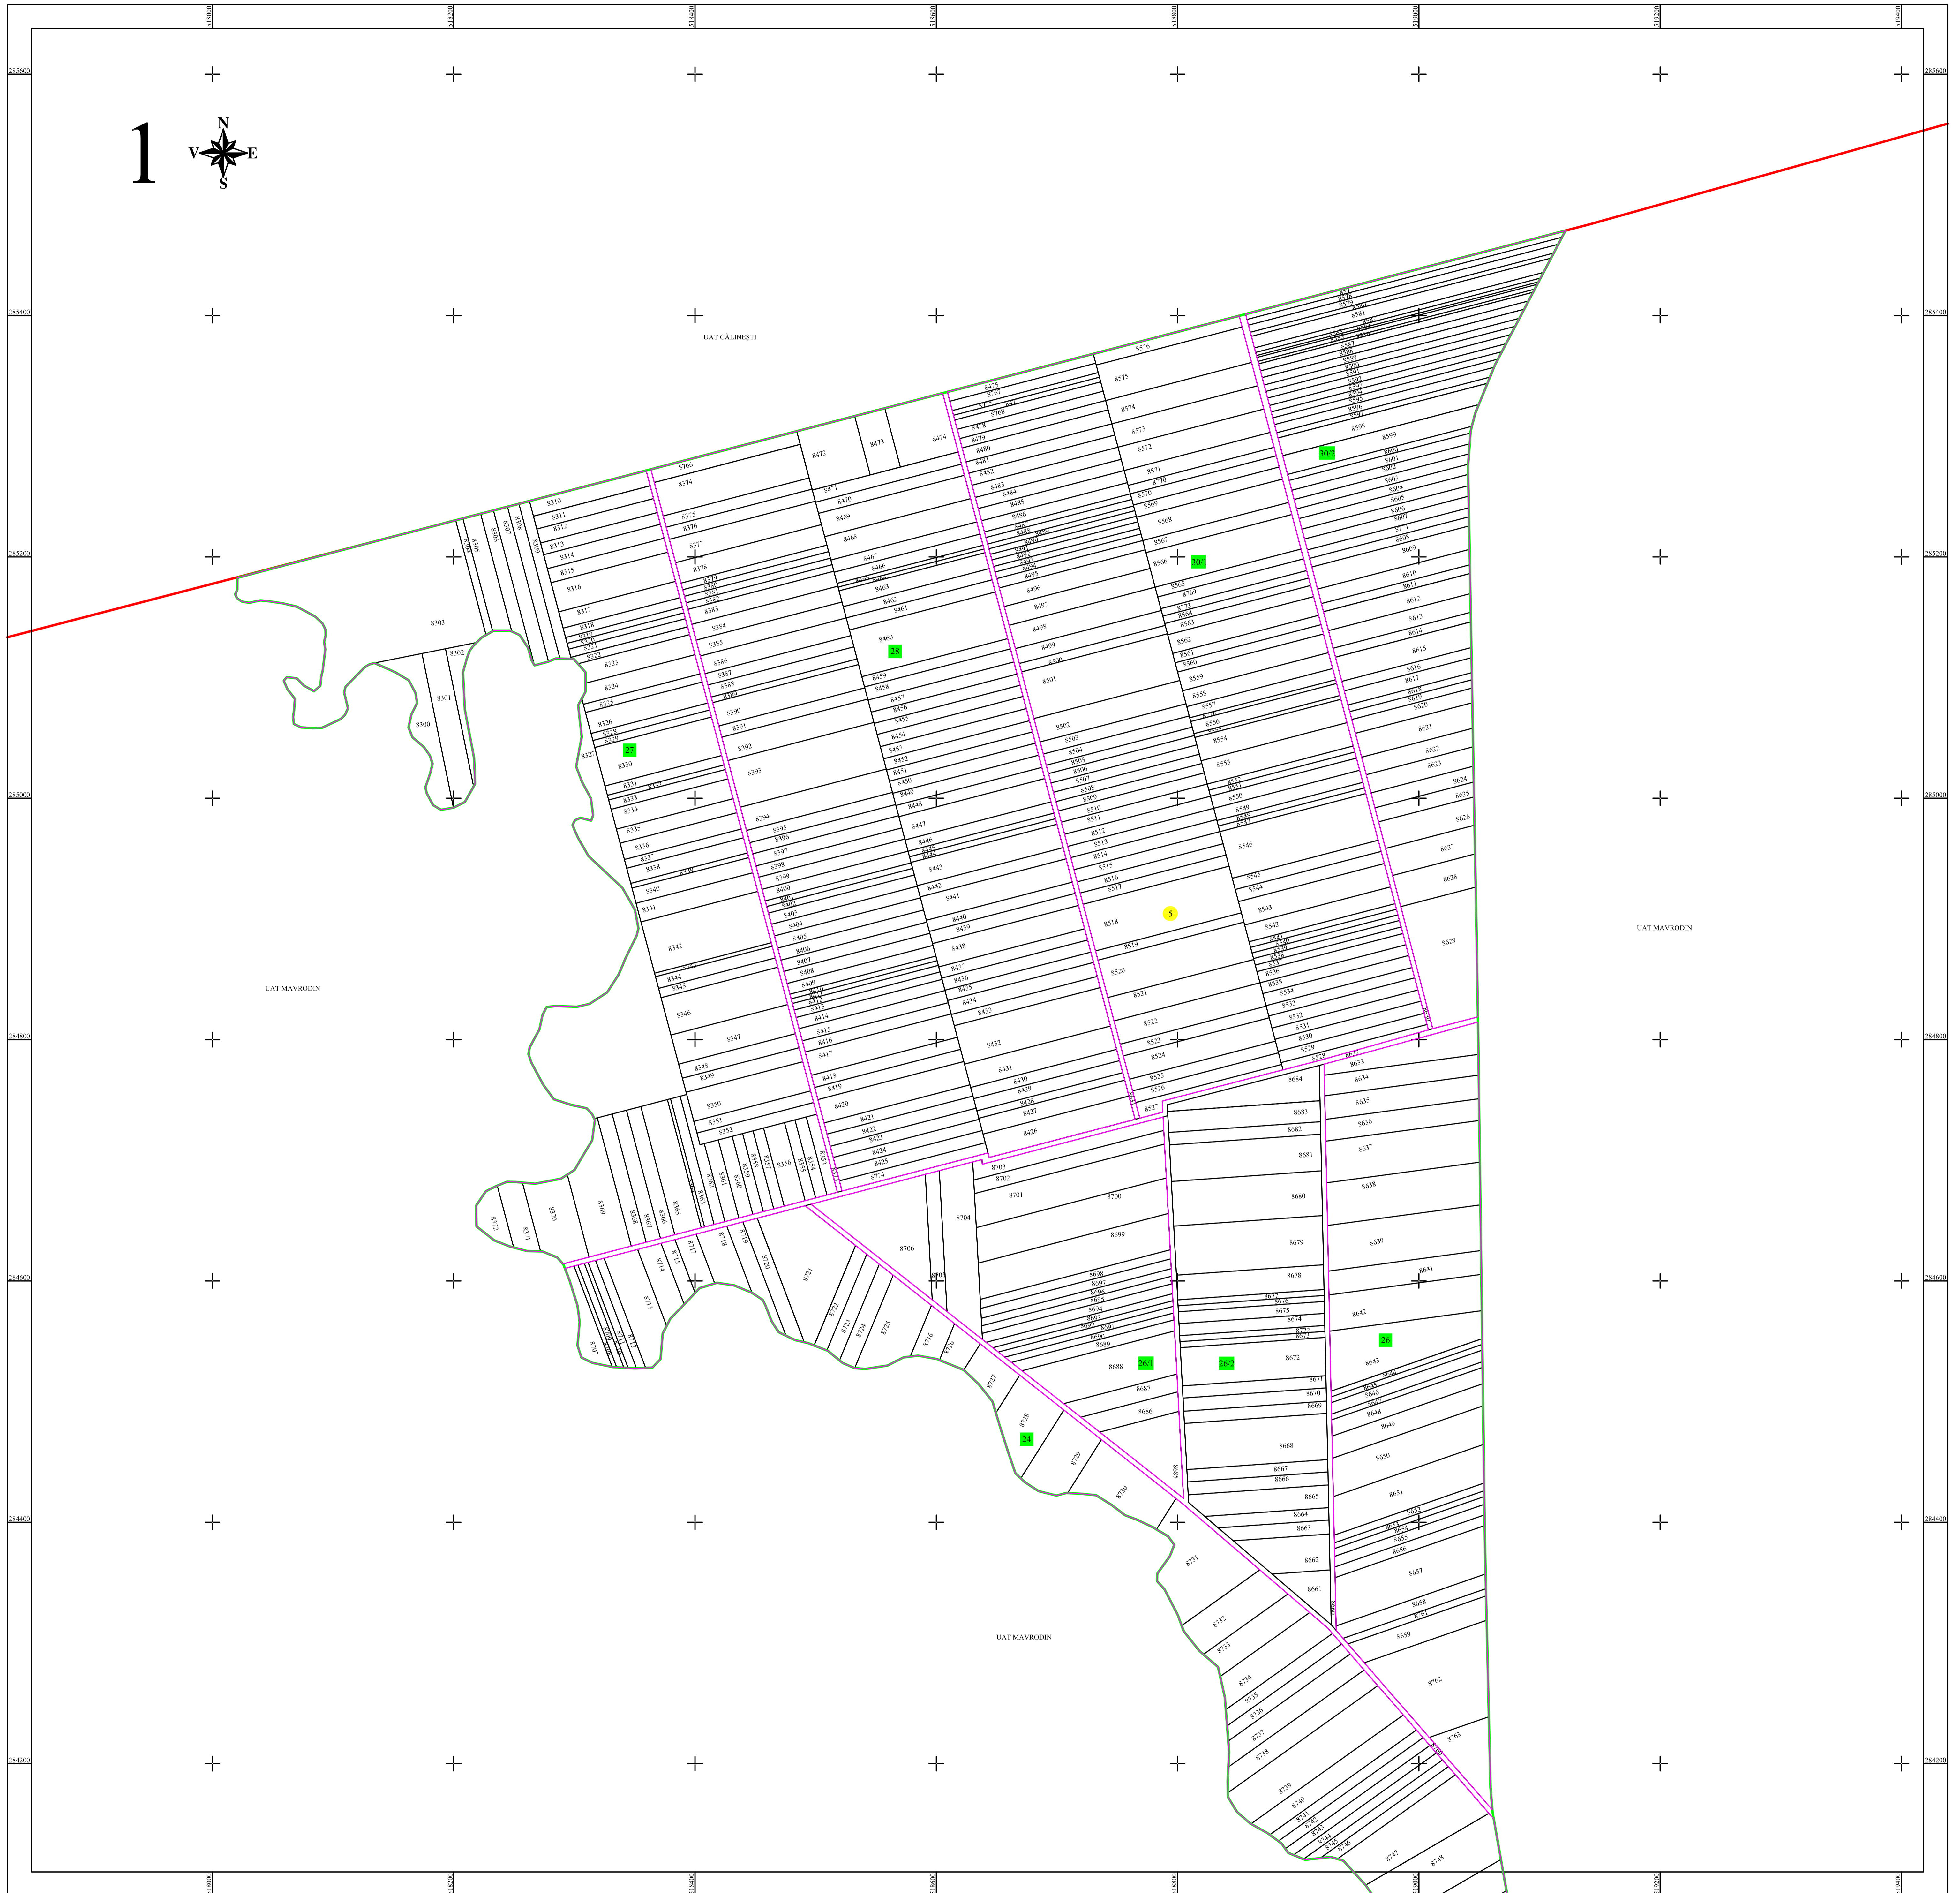

# PLAN CADASTRAL

UAT MAVRODIN, județul TELEORMAN

Sector cadastral 5

Scara 1:2000

Sistem de proiectie STEREO 70

Plansa 2/2

## LEGENDA

5	Numar sector cadastral
TELEORMAN	Judet
MAVRODIN	UAT
MAVRODIN	Localitati
PLAN CADASTRAL	Titlu
Setor cadastral nr. 5	Subtitluri, Sector cadastral
1:1000	Scara
8765	ID

	Limita tarlalelor
	Limita de judet
	Limita UAT
	Limita sectoarelor cadastrale
	Limita intravilan
	Limita imobil
	Limita constructiilor cu caracter permanent

Schita dispunerii sectoarelor cadastrale

Spre publicare

ANCPI

Servicii de înregistrare sistematică în Sistemul Integrat de Cadastru și Carte Funciară a imobilelor situate în UAT Mavrodin, jud. Teleorman

GEODETIC SYS S.R.L.