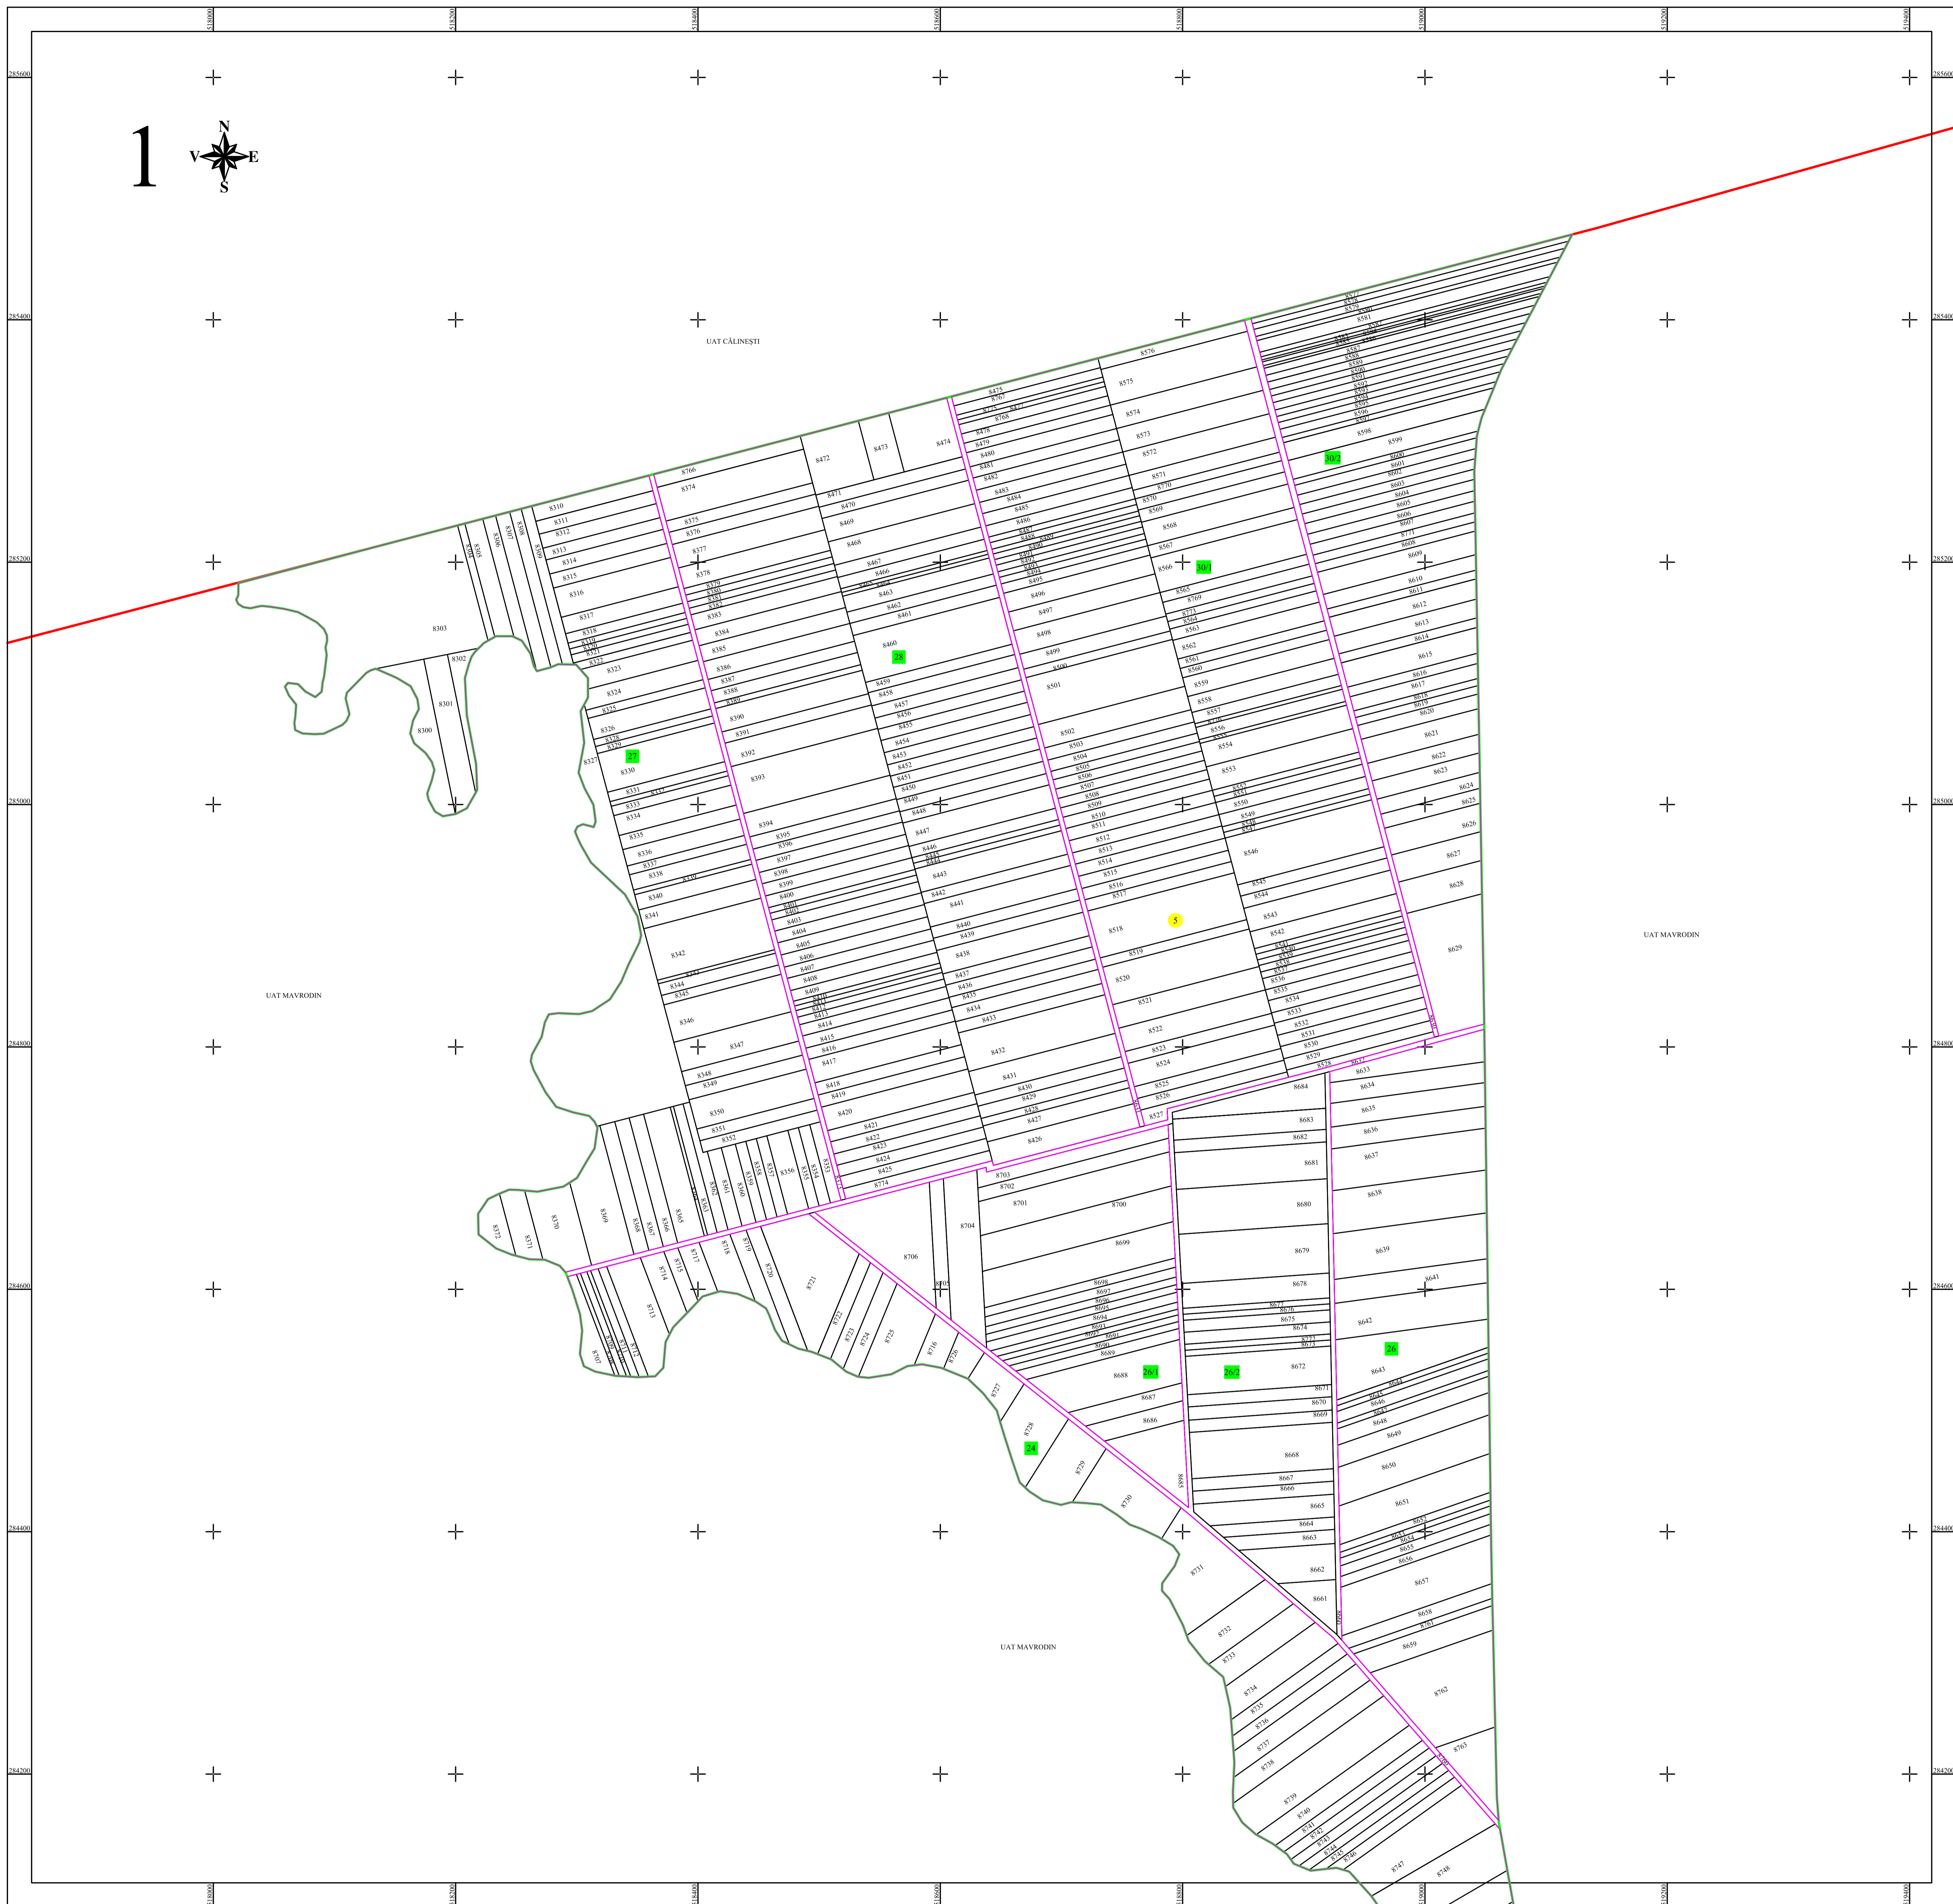

PLAN CADASTRAL

UAT MAVRODIN, județul TELEORMAN

Sector cadastral 5

Scara 1:2000

Sistem de proiectie STEREO 70

Plansa 1/2

LEGENDA

5	Numar sector cadastral
TELEORMAN	Judet
MAVRODIN	UAT
MAVRODIN	Localitati
PLAN CADASTRAL	Titlu
Setor cadastral nr. 5	Subtitluri, Sector cadastral
1:1000	Scara
8765	ID

	Limita tarlalelor
	Limita de judet
	Limita UAT
	Limita sectoarelor cadastrale
	Limita intravilan
	Limita imobil
	Limita constructiilor cu caracter permanent

Schita dispunerii sectoarelor cadastrale

Spre publicare

ANCPI

Servicii de înregistrare sistematică în Sistemul Integrat de Cadastru și Carte Funciară a imobilelor situate în UAT MAVRODIN, jud. Teleorman

GEODETIC SYS S.R.L.

Data
IUNIE 2023