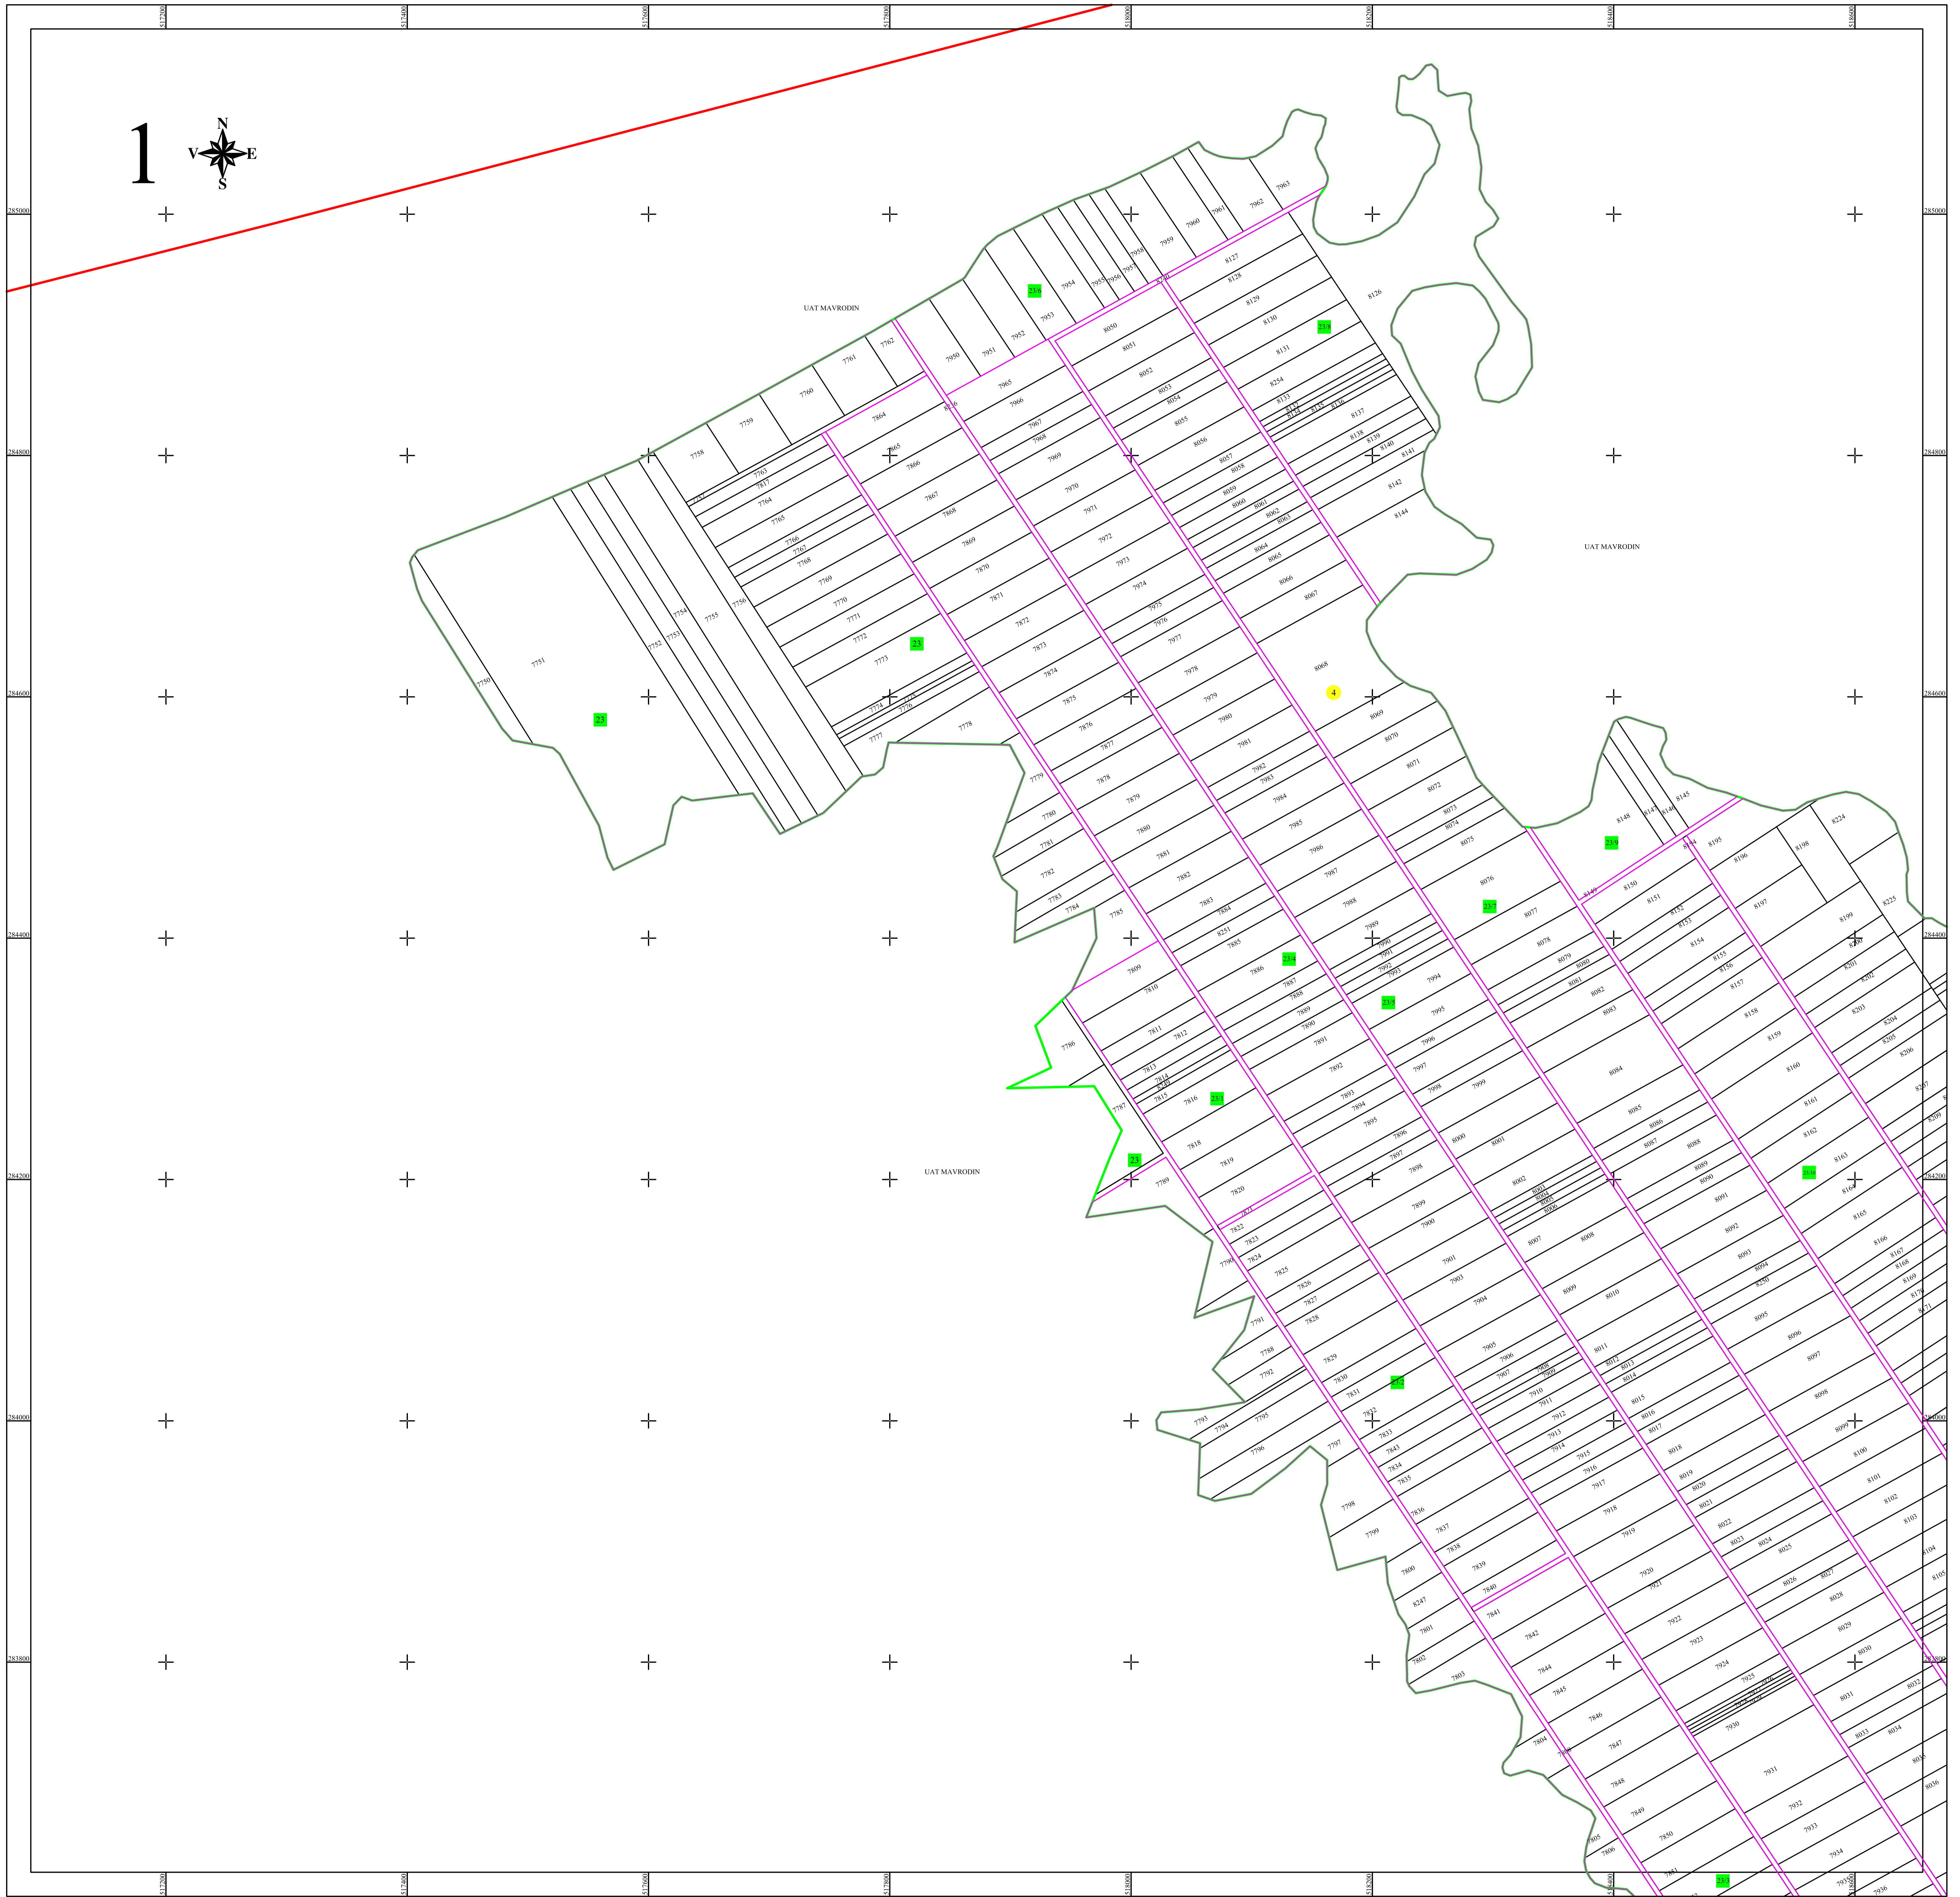

PLAN CADASTRAL

UAT MAVRODIN, județul TELEORMAN

Sector cadastral 4

Scara 1:2000

Sistem de proiectie STEREO 70

Plansa 1/4

LEGENDA

4	Numar sector cadastral
TELEORMAN	Judet
MAVRODIN	UAT
MAVRODIN	Localitati
PLAN CADASTRAL	Titlu
Setor cadastral nr. 4	Subtitluri, Sector cadastral
1:2000	Scara
7750	ID

	Limita tarlalelor
	Limita de judet
	Limita UAT
	Limita sectoarelor cadastrale
	Limita intravilan
	Limita imobil
	Limita constructiilor cu caracter permanent

Schita dispunerii sectoarelor cadastrale

Spre publicare