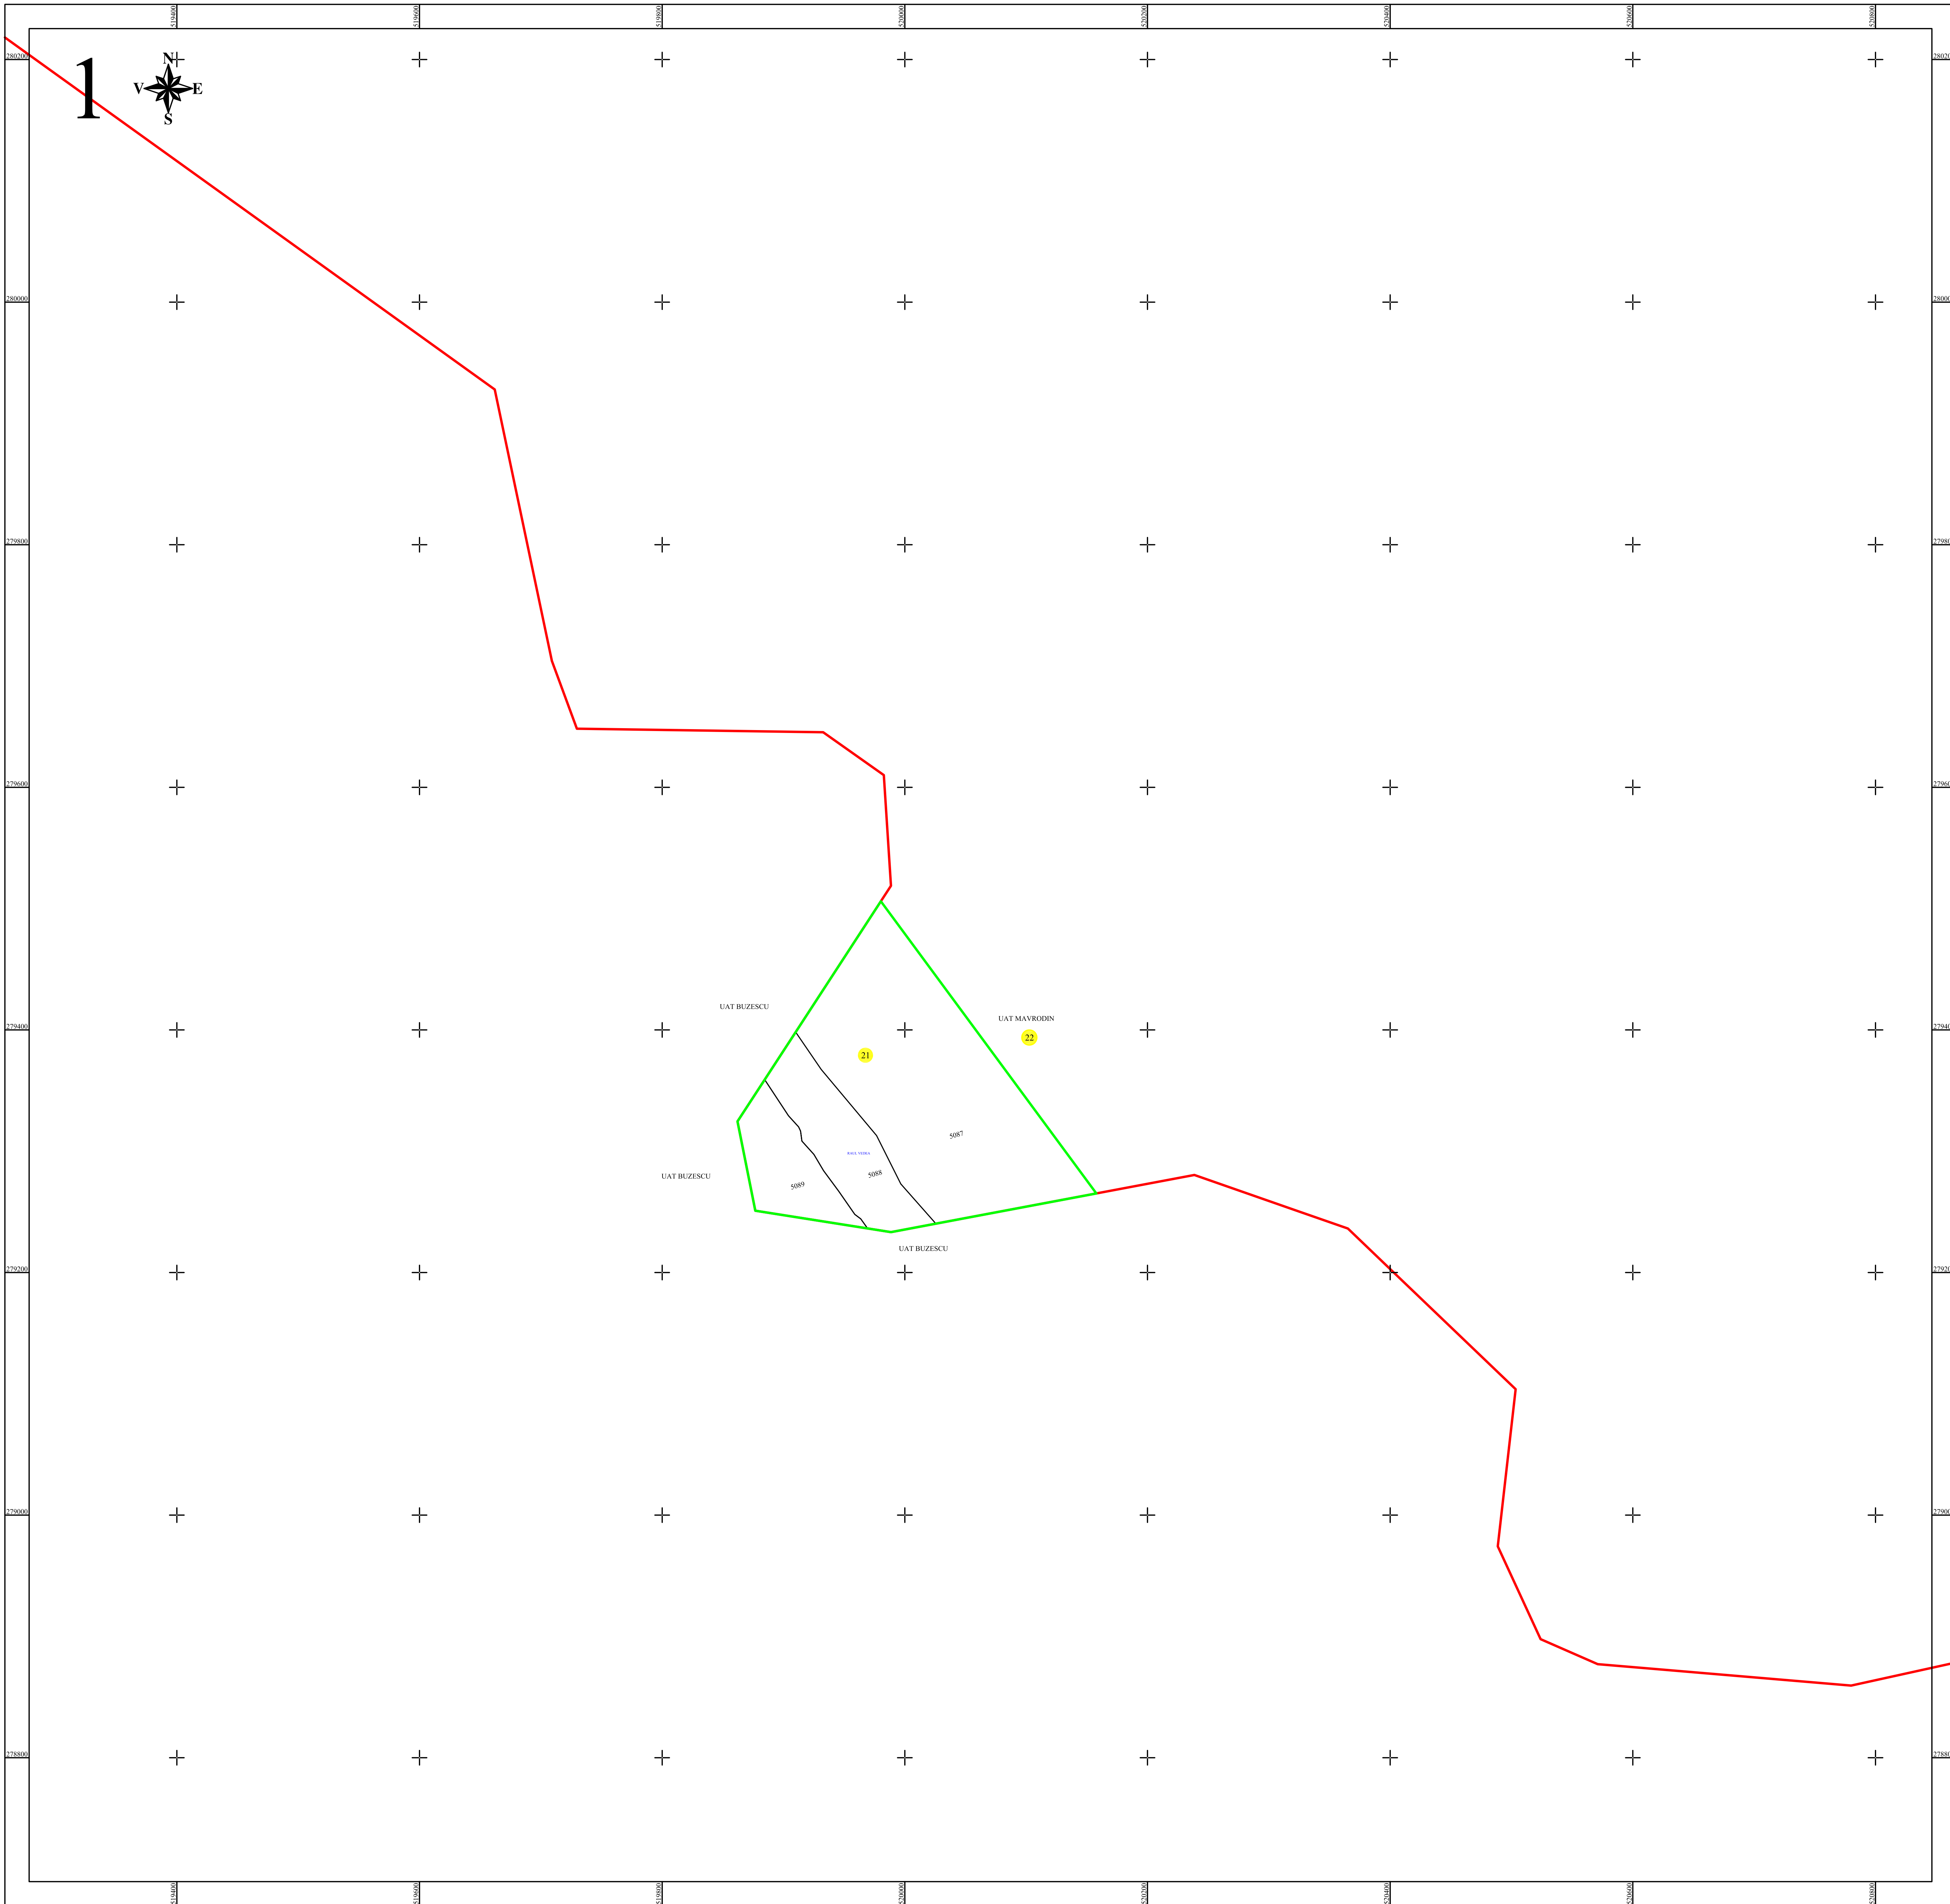

PLAN CADASTRAL

UAT MAVRODIN, județul TELEORMAN

Sectoar cadastral 21

Scara 1:2000

Sistem de proiectie STEREO 70

Plansa 1/1

LEGENDA

21	Numar sector cadastral
TELEORMAN	Judet
MAVRODIN	UAT
MAVRODIN	Localitati
PLAN CADASTRAL	Titlu
Setor cadastral nr. 21	Subtitluri, Sector cadastral
1:2000	Scara
5088	ID

	Limita tarlalelor
	Limita de judet
	Limita UAT
	Limita sectoarelor cadastrale
	Limita intravilan
	Limita imobil
	Limita constructiilor cu caracter permanent

Spre publicare

ANCPI
Servicii de înregistrare sistematică în Sistemul Integrat de Cadastru și Carte Funciară a imobilelor situate în UAT Mavrodin, jud. Teleorman
GEODETIC SYS S.R.L. Data APRILIE 2024