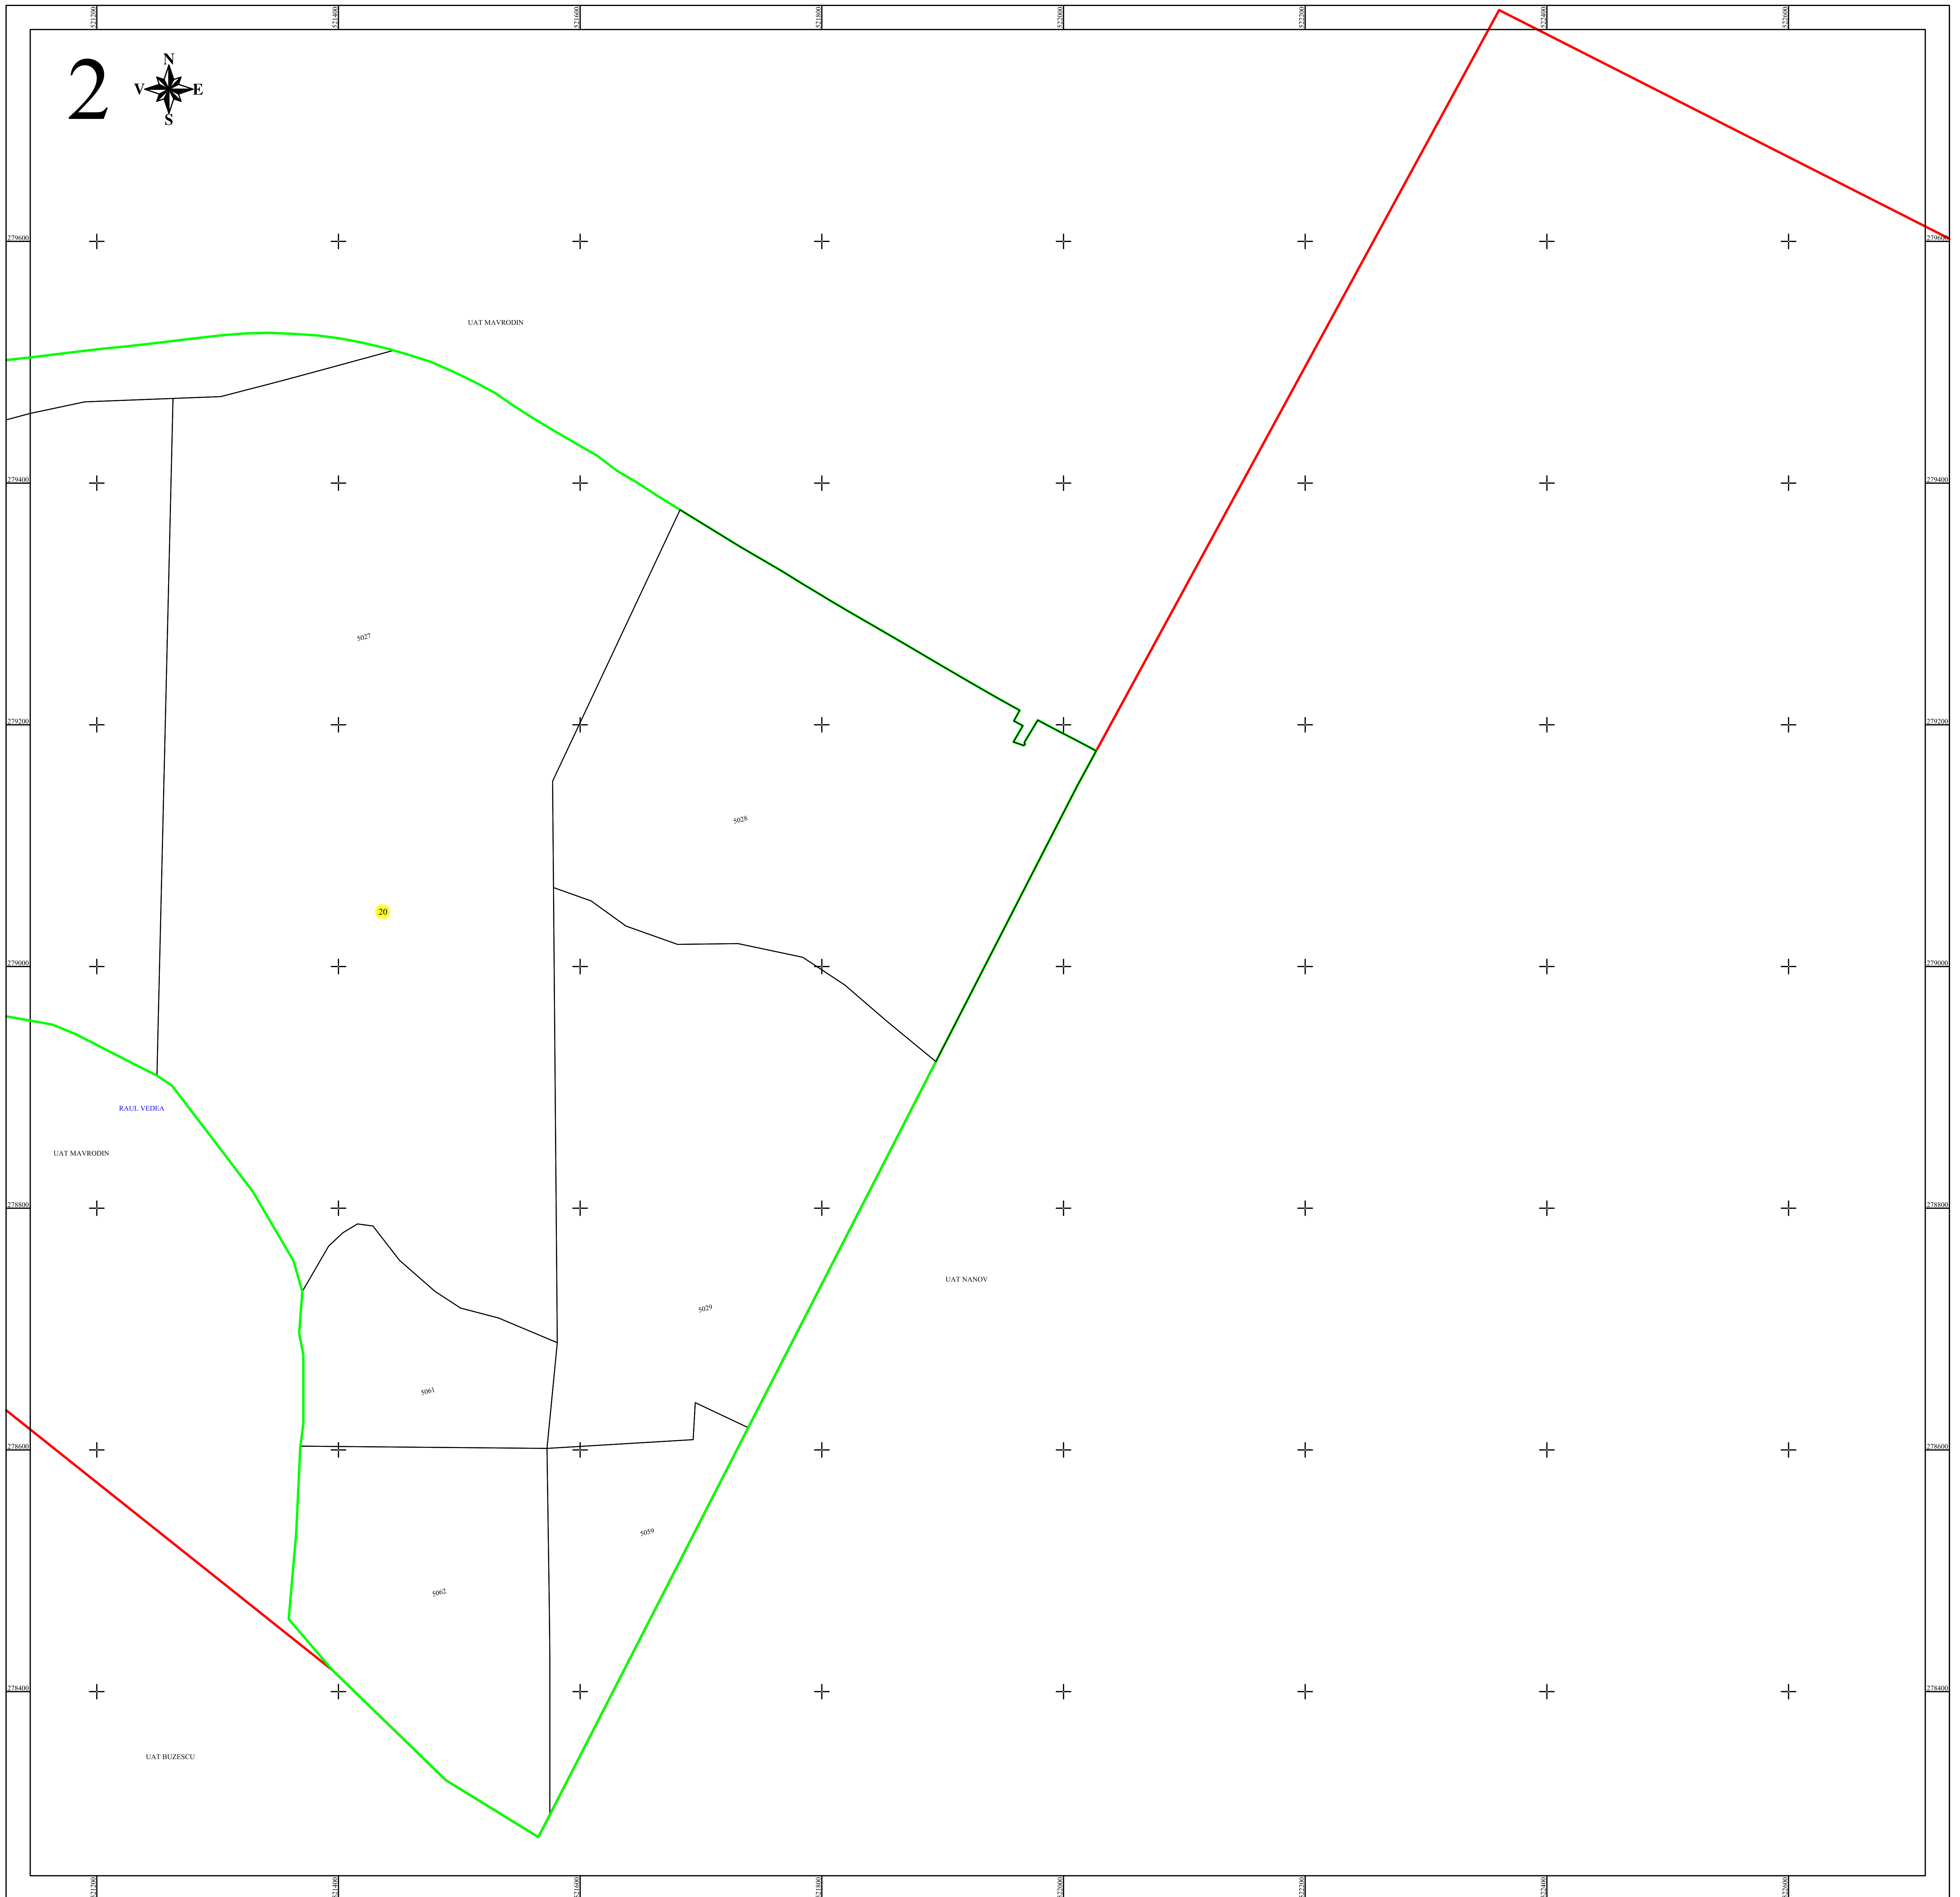

PLAN CADASTRAL

UAT MAVRODIN, județul TELEORMAN

Sector cadastral 20

Scara 1:2000

Sistem de proiectie STEREO 70

Plansa 2/2

LEGENDA

20	Numar sector cadastral
TELEORMAN	Judet
MAVRODIN	UAT
MAVRODIN	Localitati
PLAN CADASTRAL	Titlu
20	Subtitluri, Sector cadastral
1:2000	Scara
5002	ID

	Limita tarlalelor
	Limita de judet
	Limita UAT
	Limita sectoarelor cadastrale
	Limita intravilan
	Limita imobil
	Limita constructiilor cu caracter permanent

Spre publicare

ANCPI
Servicii de înregistrare sistematică în Sistemul Integrat de Cadastru și Carte Funciară a imobilelor situate în UAT Mavrodin, jud. Teleorman
GEODETIC SYS S.R.L. Data APRILIE 2024