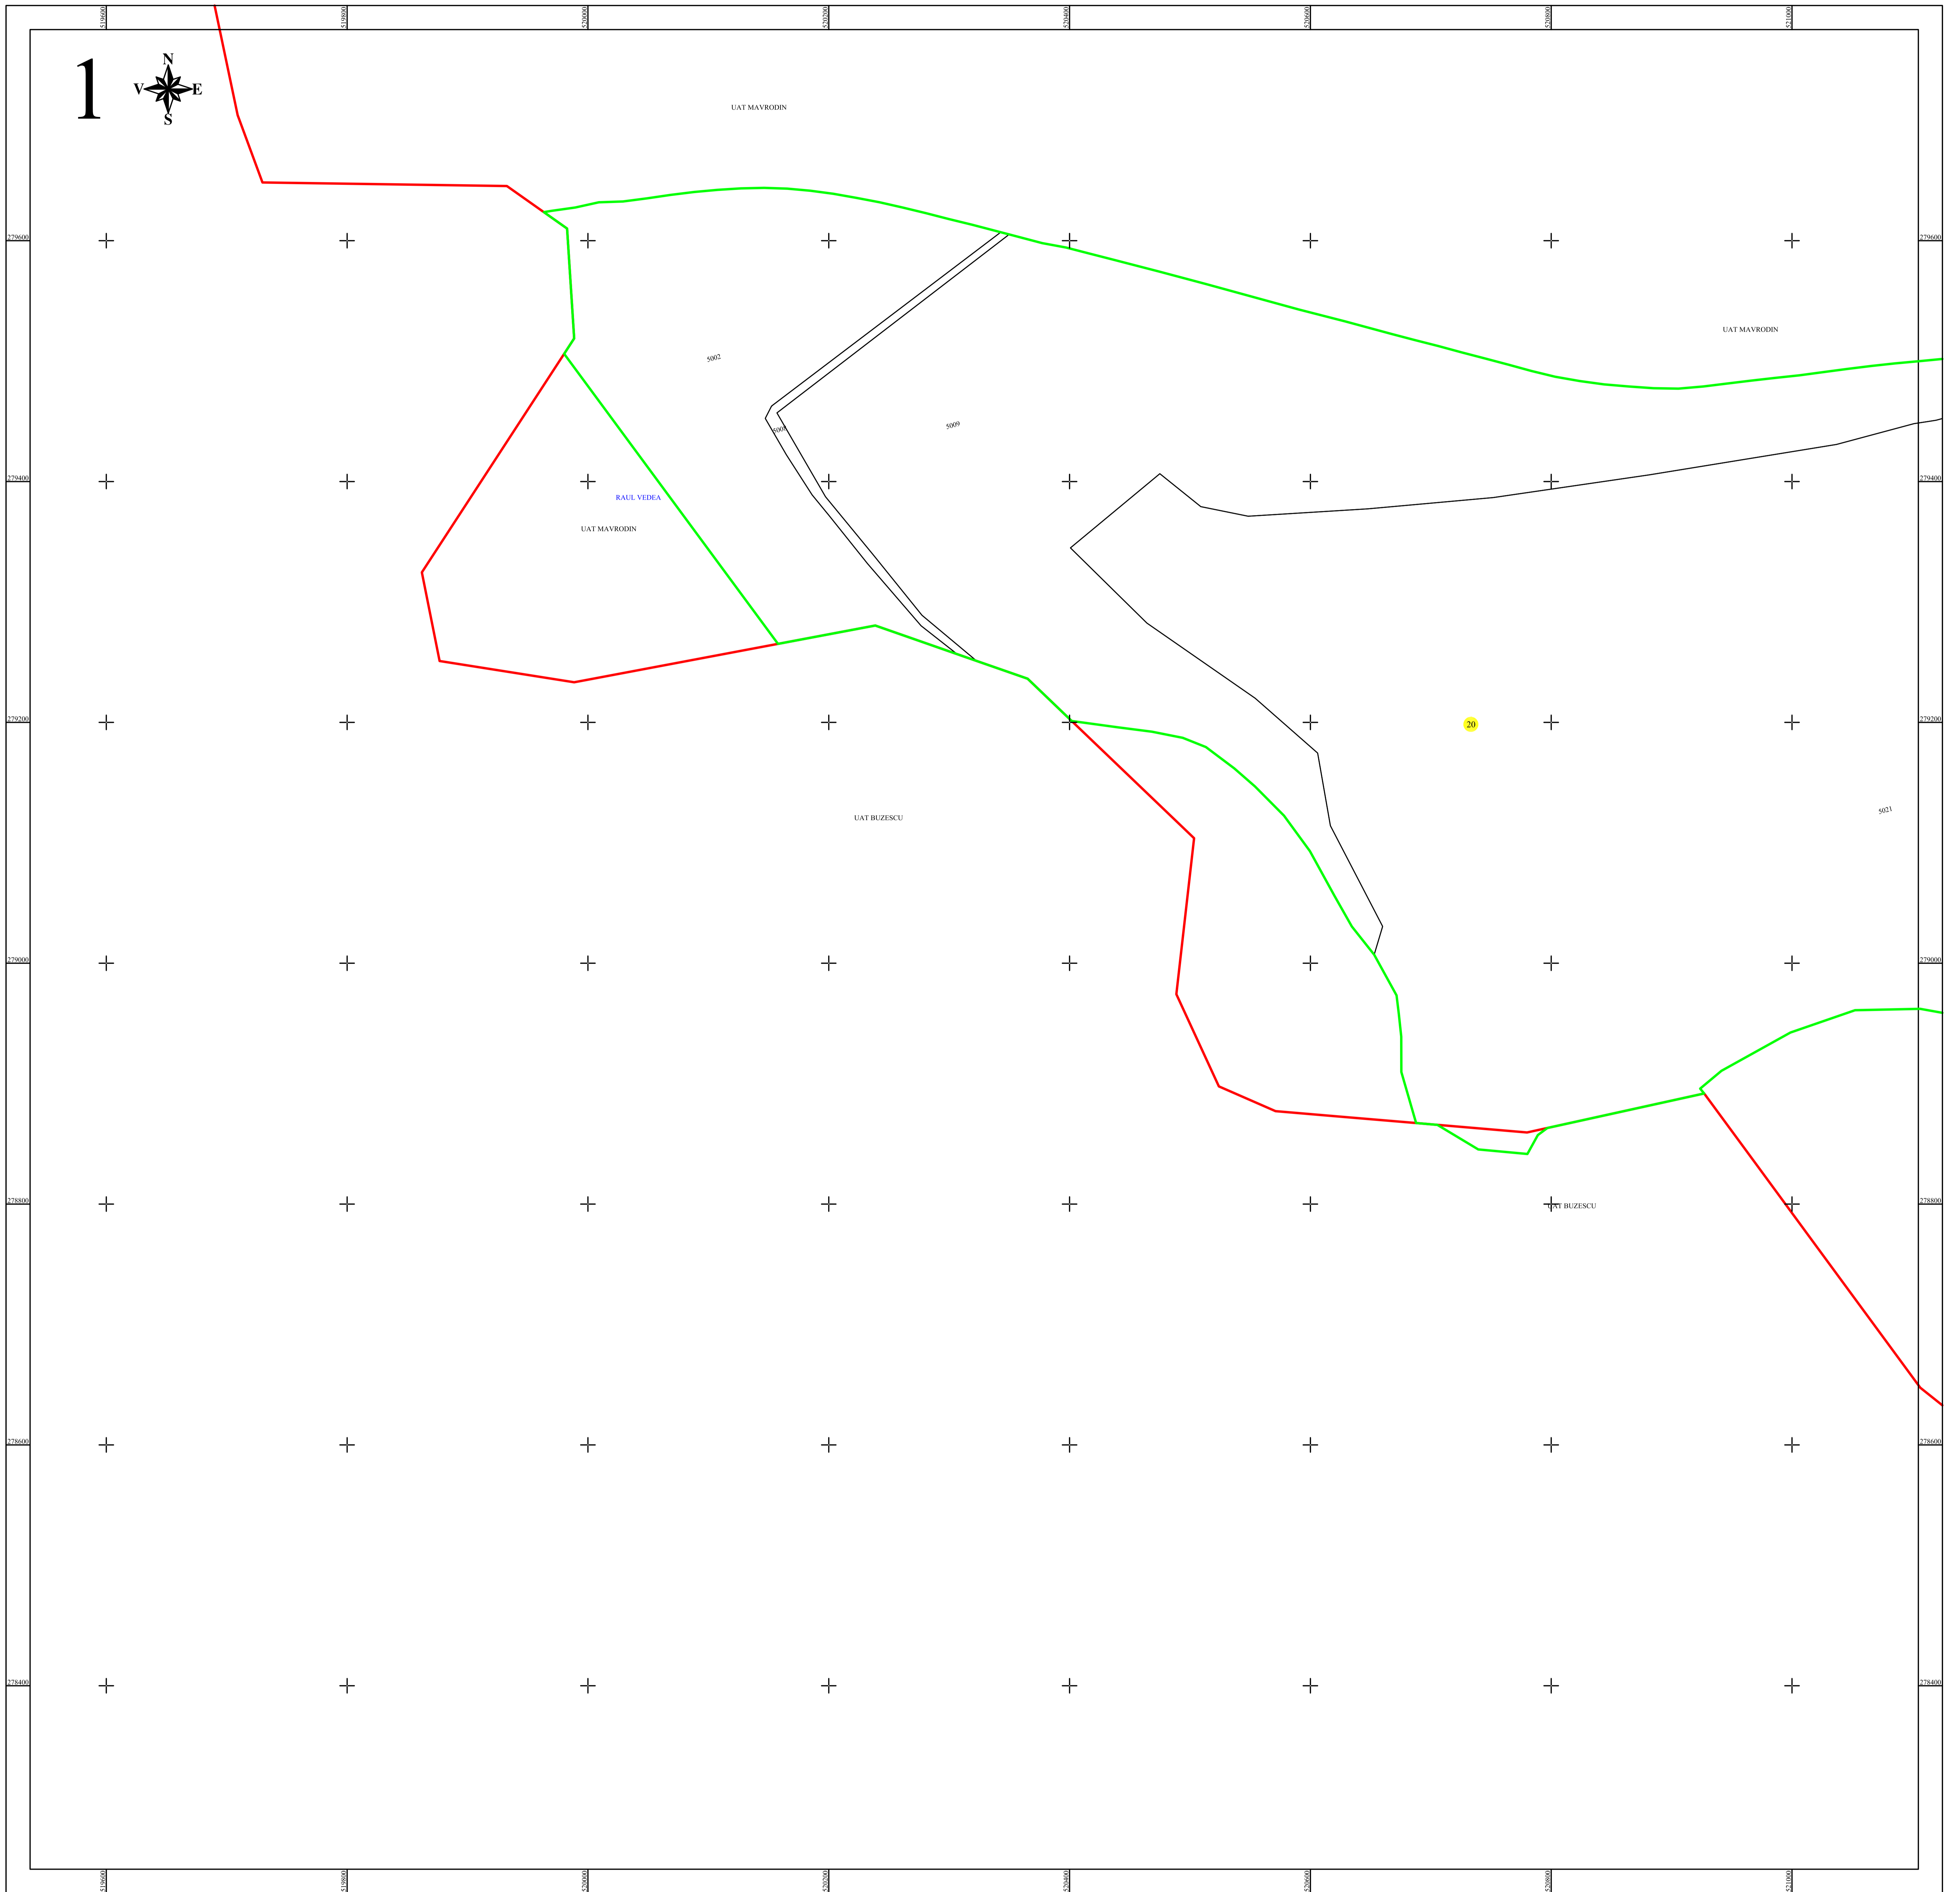

PLAN CADASTRAL

UAT MAVRODIN, județul TELEORMAN

Sectoar cadastral 20

Scara 1:2000

Sistem de proiectie STEREO 70

Plansa 1/2

LEGENDA

20	Numar sector cadastral
TELEORMAN	Judet
MAVRODIN	UAT
MAVRODIN	Localitati
PLAN CADASTRAL	Titlu
20	Subtitluri, Sector cadastral
1:2000	Scara
5002	ID

	Limita tarlalelor
	Limita de judet
	Limita UAT
	Limita sectoarelor cadastrale
	Limita intravilan
	Limita imobil
	Limita constructiilor cu caracter permanent

Spre publicare

ANCPI
Servicii de înregistrare sistematică în Sistemul Integrat de Cadastru și Carte Funciară a imobilelor situate în UAT Mavrodin, jud. Teleorman
GEODETIC SYS S.R.L. Data APRILIE 2024