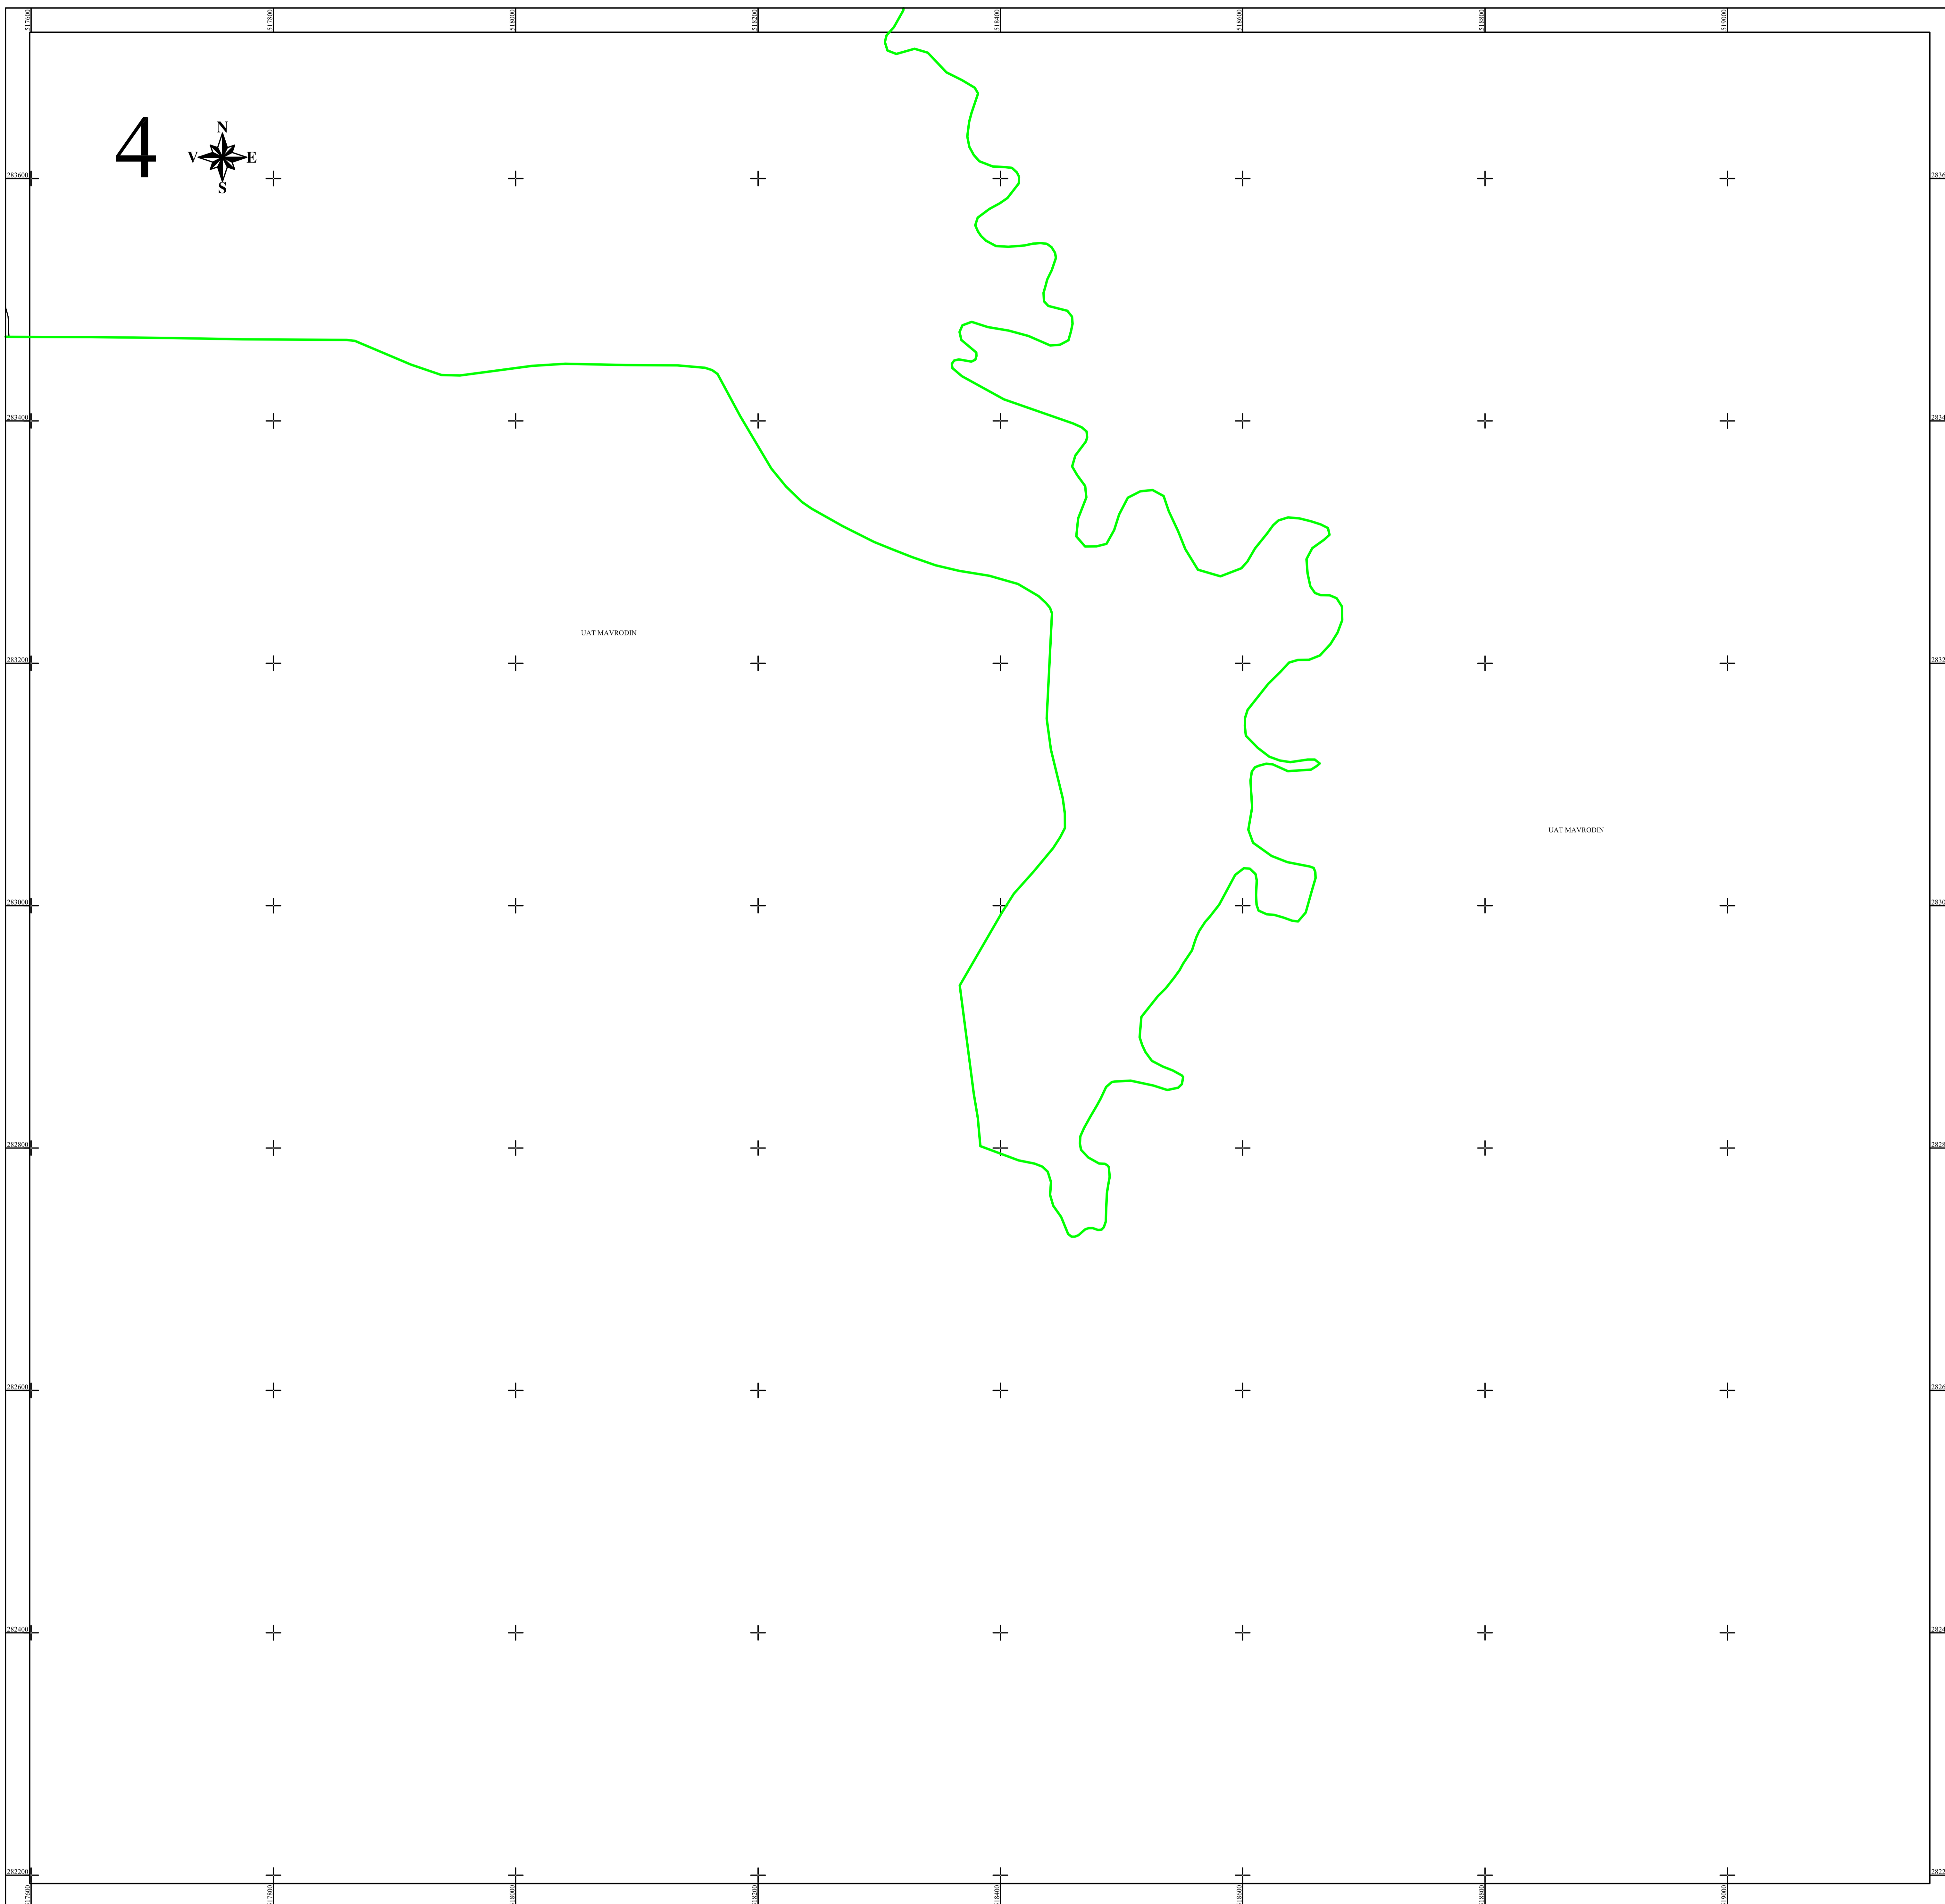

PLAN CADASTRAL

UAT MAVRODIN, județul TELEORMAN

Sector cadastral 2

Scara 1:2000

Sistem de proiectie STEREO 70

Plansa 4/4

LEGENDA

2	Numar sector cadastral
TELEORMAN	Judet
MAVRODIN	UAT
MAVRODIN	Localitati
PLAN CADASTRAL	Titlu
Setor cadastral nr. 2	Subtitluri, Sector cadastral
1:2000	Scara
7700	ID

	Limita tarlalelor
	Limita de judet
	Limita UAT
	Limita sectoarelor cadastrale
	Limita intravilan
	Limita imobil
	Limita constructiilor cu caracter permanent

Spre publicare

ANCPI
Servicii de înregistrare sistematică în Sistemul Integrat de Cadastru și Carte Funciară a imobilelor situate în UAT Mavrodin, jud. Teleorman
GEODETC SYS S.R.L. Data IUNIE 2023