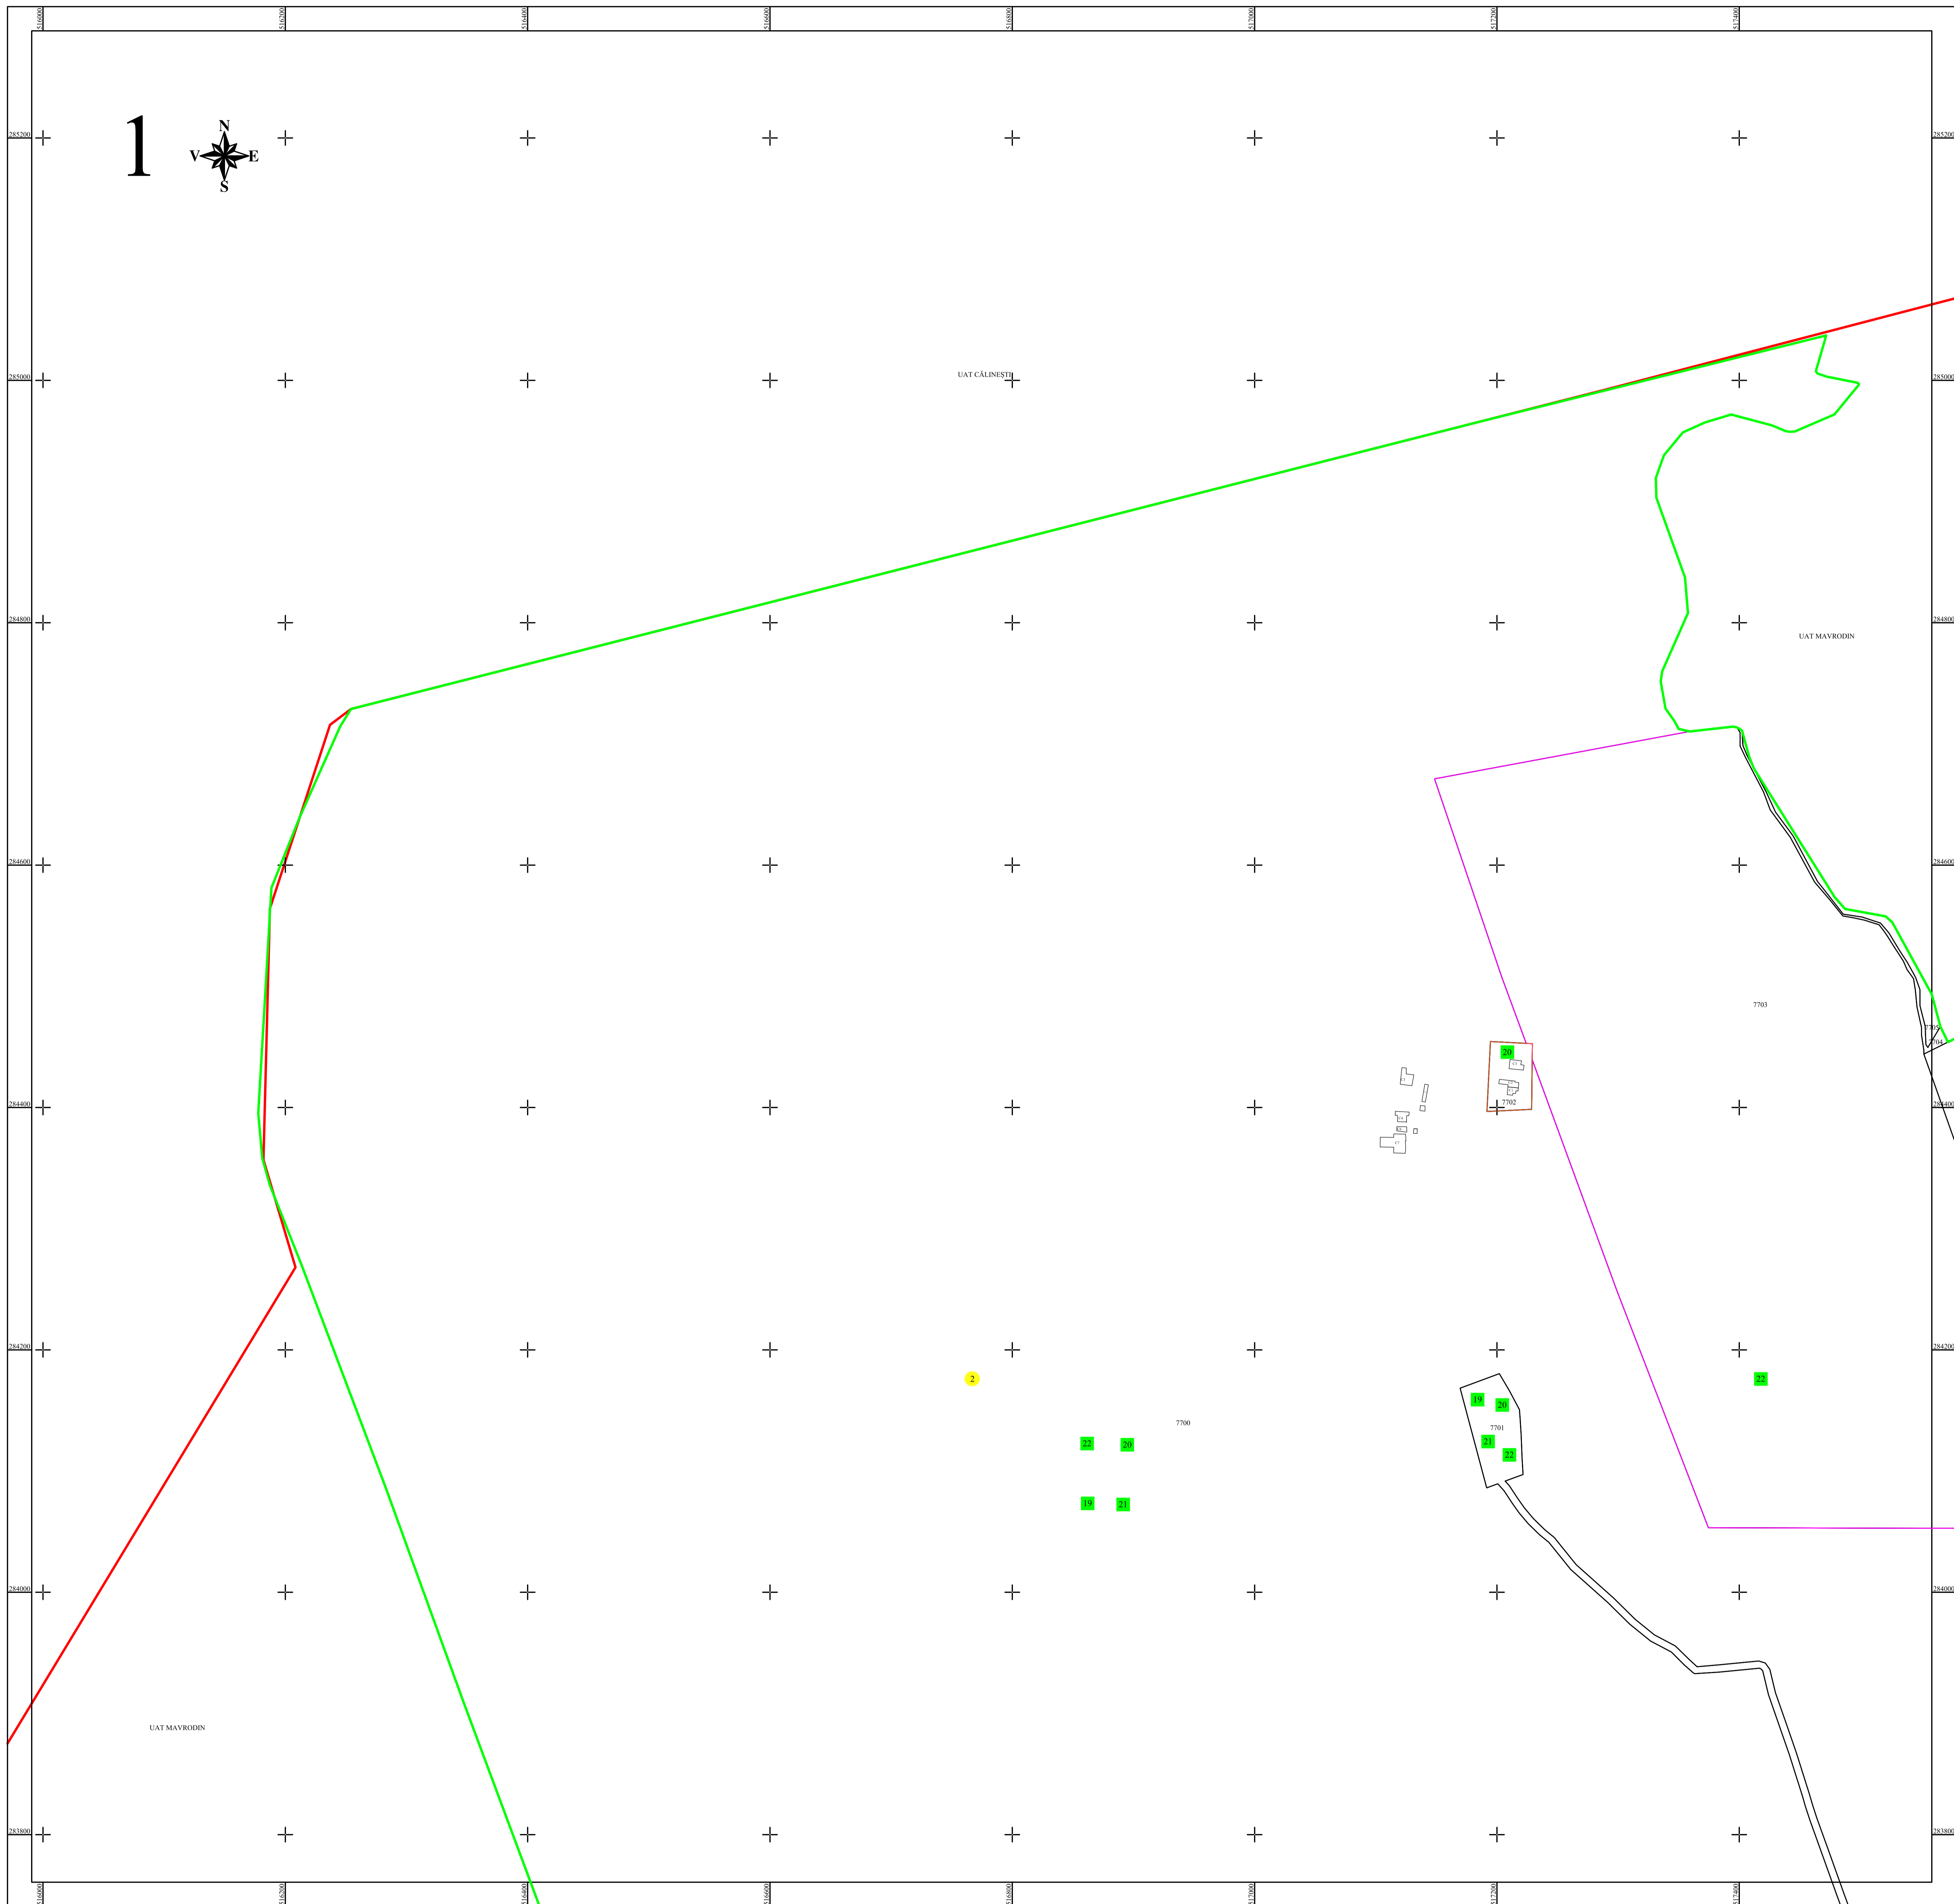

# PLAN CADASTRAL

UAT MAVRODIN, județul TELEORMAN

Sector cadastral 2

Scara 1:2000

Sistem de proiectie STEREO 70

Plansa 1/4

## LEGENDA

2	Numar sector cadastral
TELEORMAN	Judet
MAVRODIN	UAT
MAVRODIN	Localitati
PLAN CADASTRAL	Titlu
Setor cadastral nr. 2	Subtitluri, Sector cadastral
1:2000	Scara
7700	ID

	Limita tarlalelor
	Limita de judet
	Limita UAT
	Limita sectoarelor cadastrale
	Limita intravilan
	Limita imobil
	Limita constructiilor cu caracter permanent

Schita dispunerii sectoarelor cadastrale