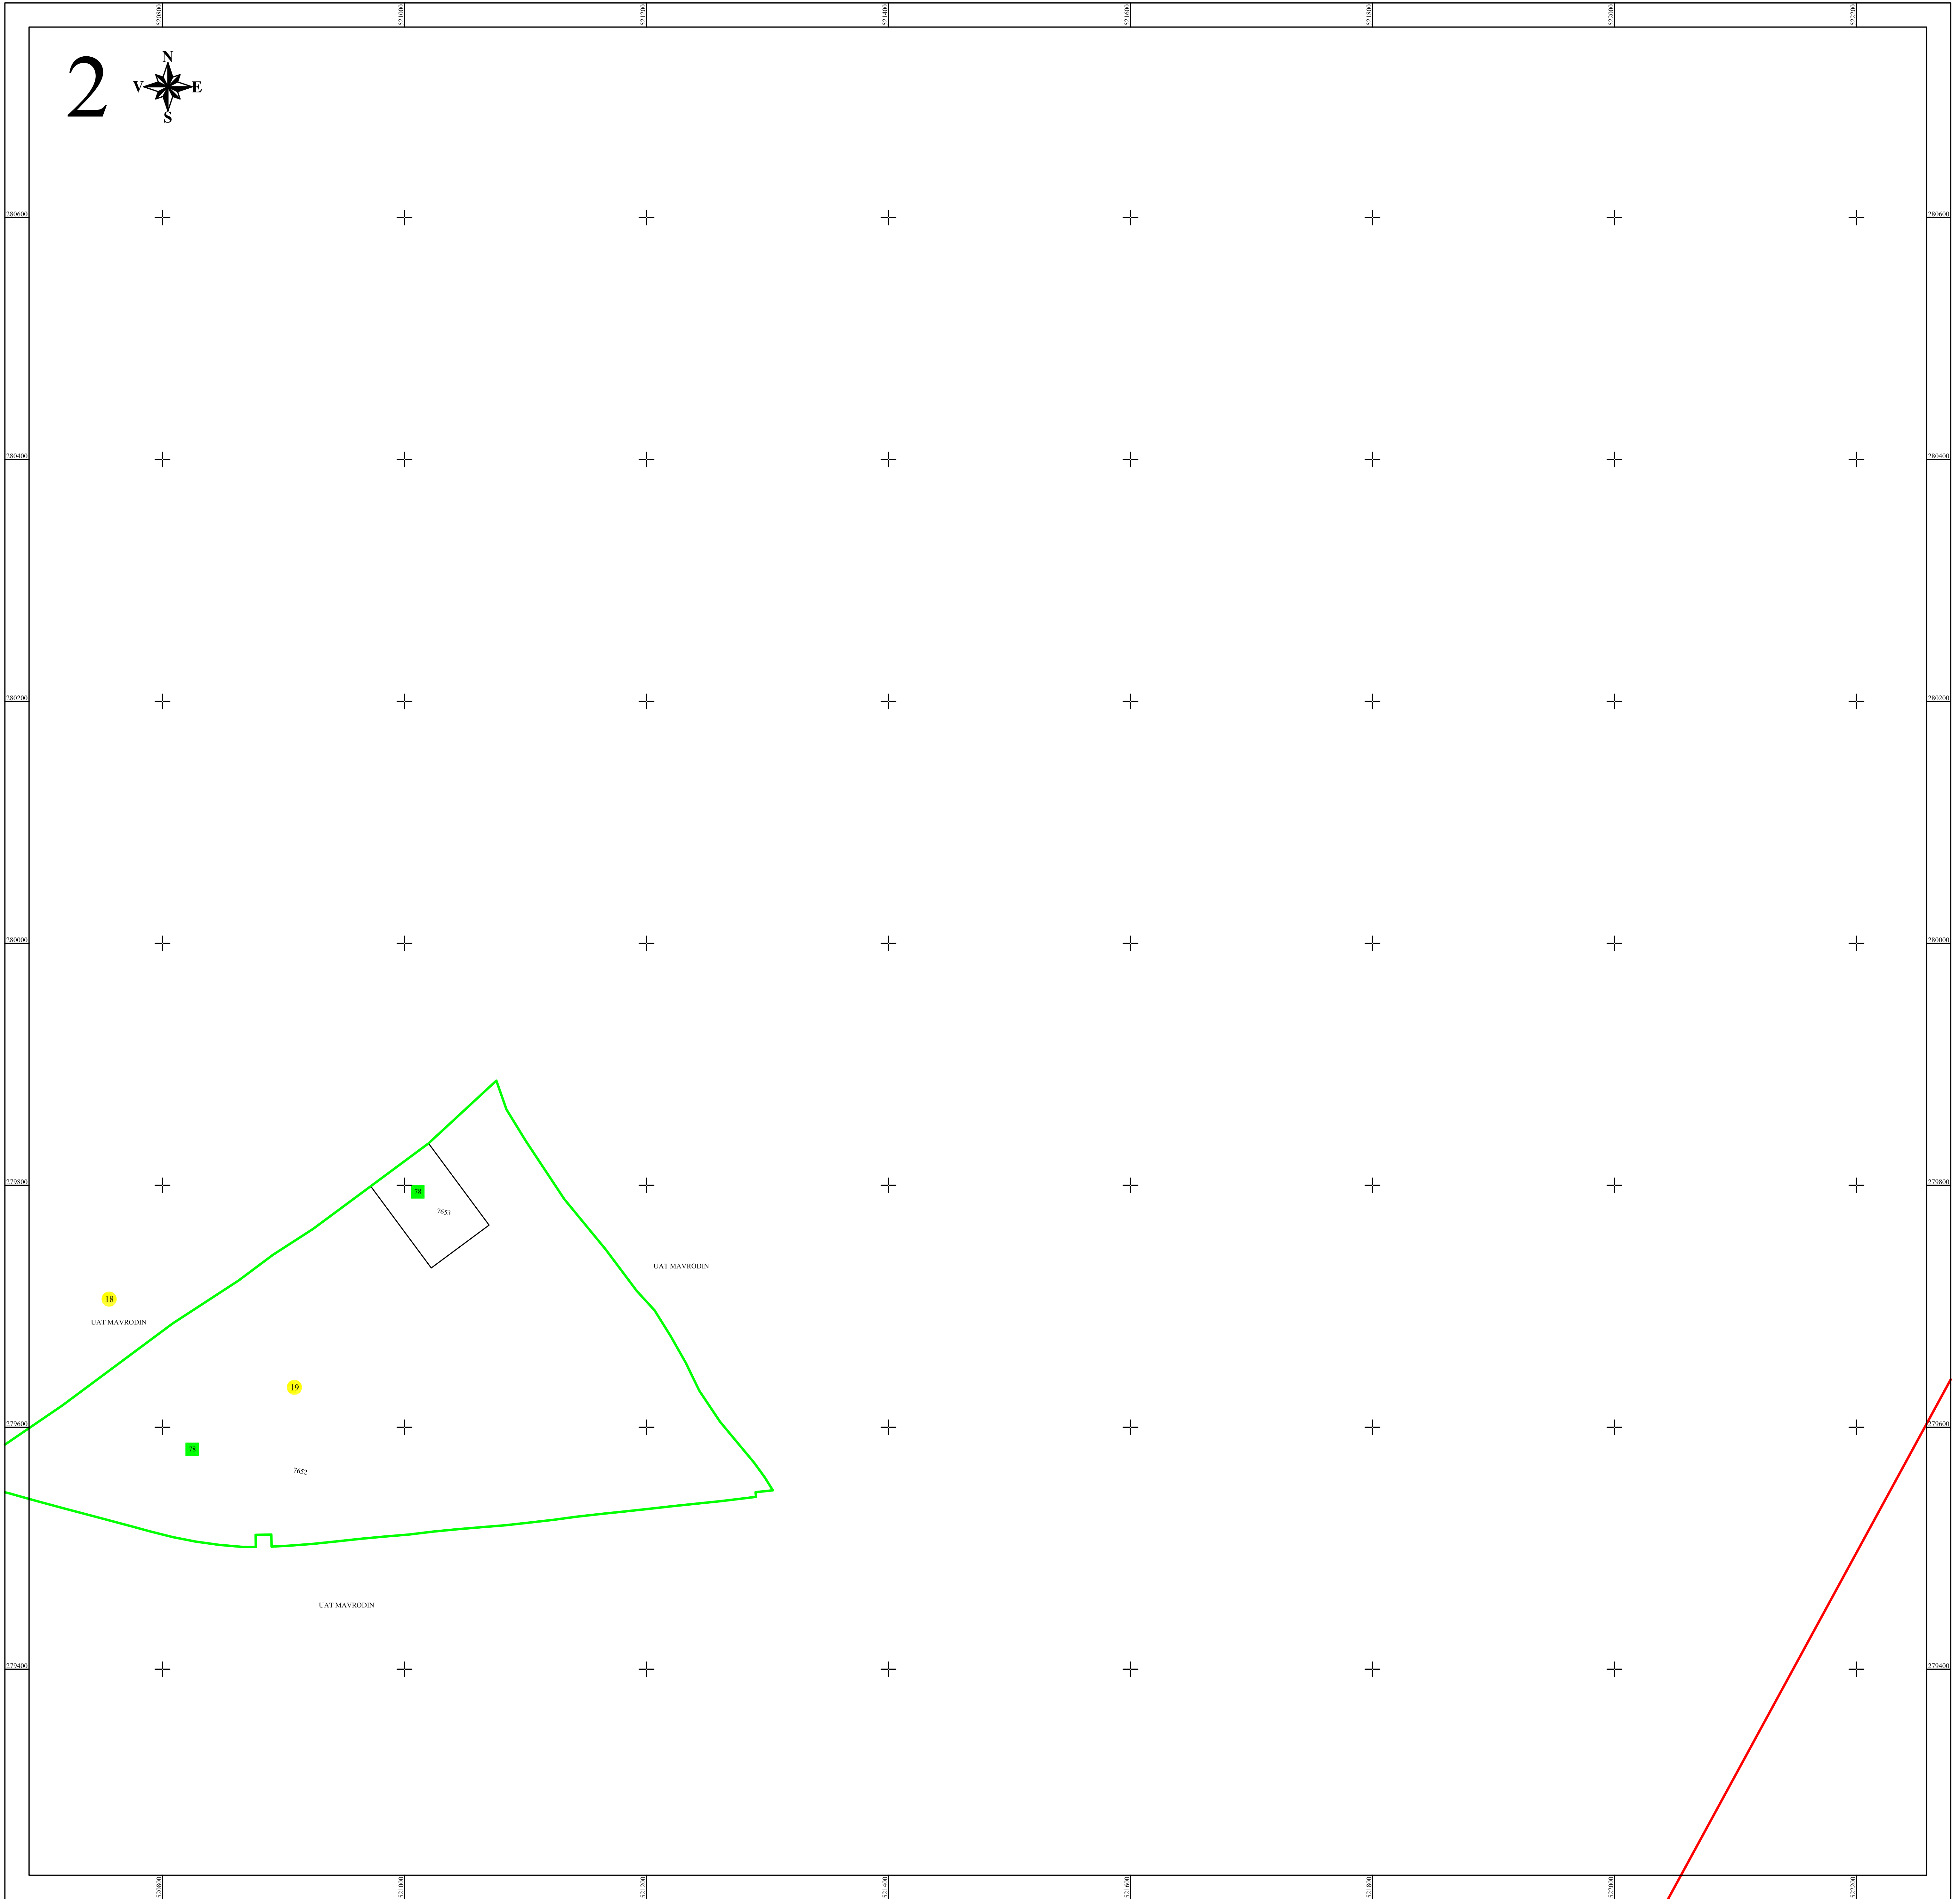

PLAN CADASTRAL

UAT MAVRODIN, județul TELEORMAN

Sector cadastral 19

Scara 1:2000

Sistem de proiectie STEREO 70

Plansa 2/2

LEGENDA

19	Numar sector cadastral
TELEORMAN	Judet
MAVRODIN	UAT
MAVRODIN	Localitati
PLAN CADASTRAL	Titlu
Setor cadastral nr. 19	Subtitluri, Sector cadastral
1:2000	Scara
7750	ID

	Limita tarlalelor
	Limita de judet
	Limita UAT
	Limita sectoarelor cadastrale
	Limita intravilan
	Limita imobil
	Limita constructiilor cu caracter permanent

Schița dispunerii sectoarelor cadastrale

Spre publicare