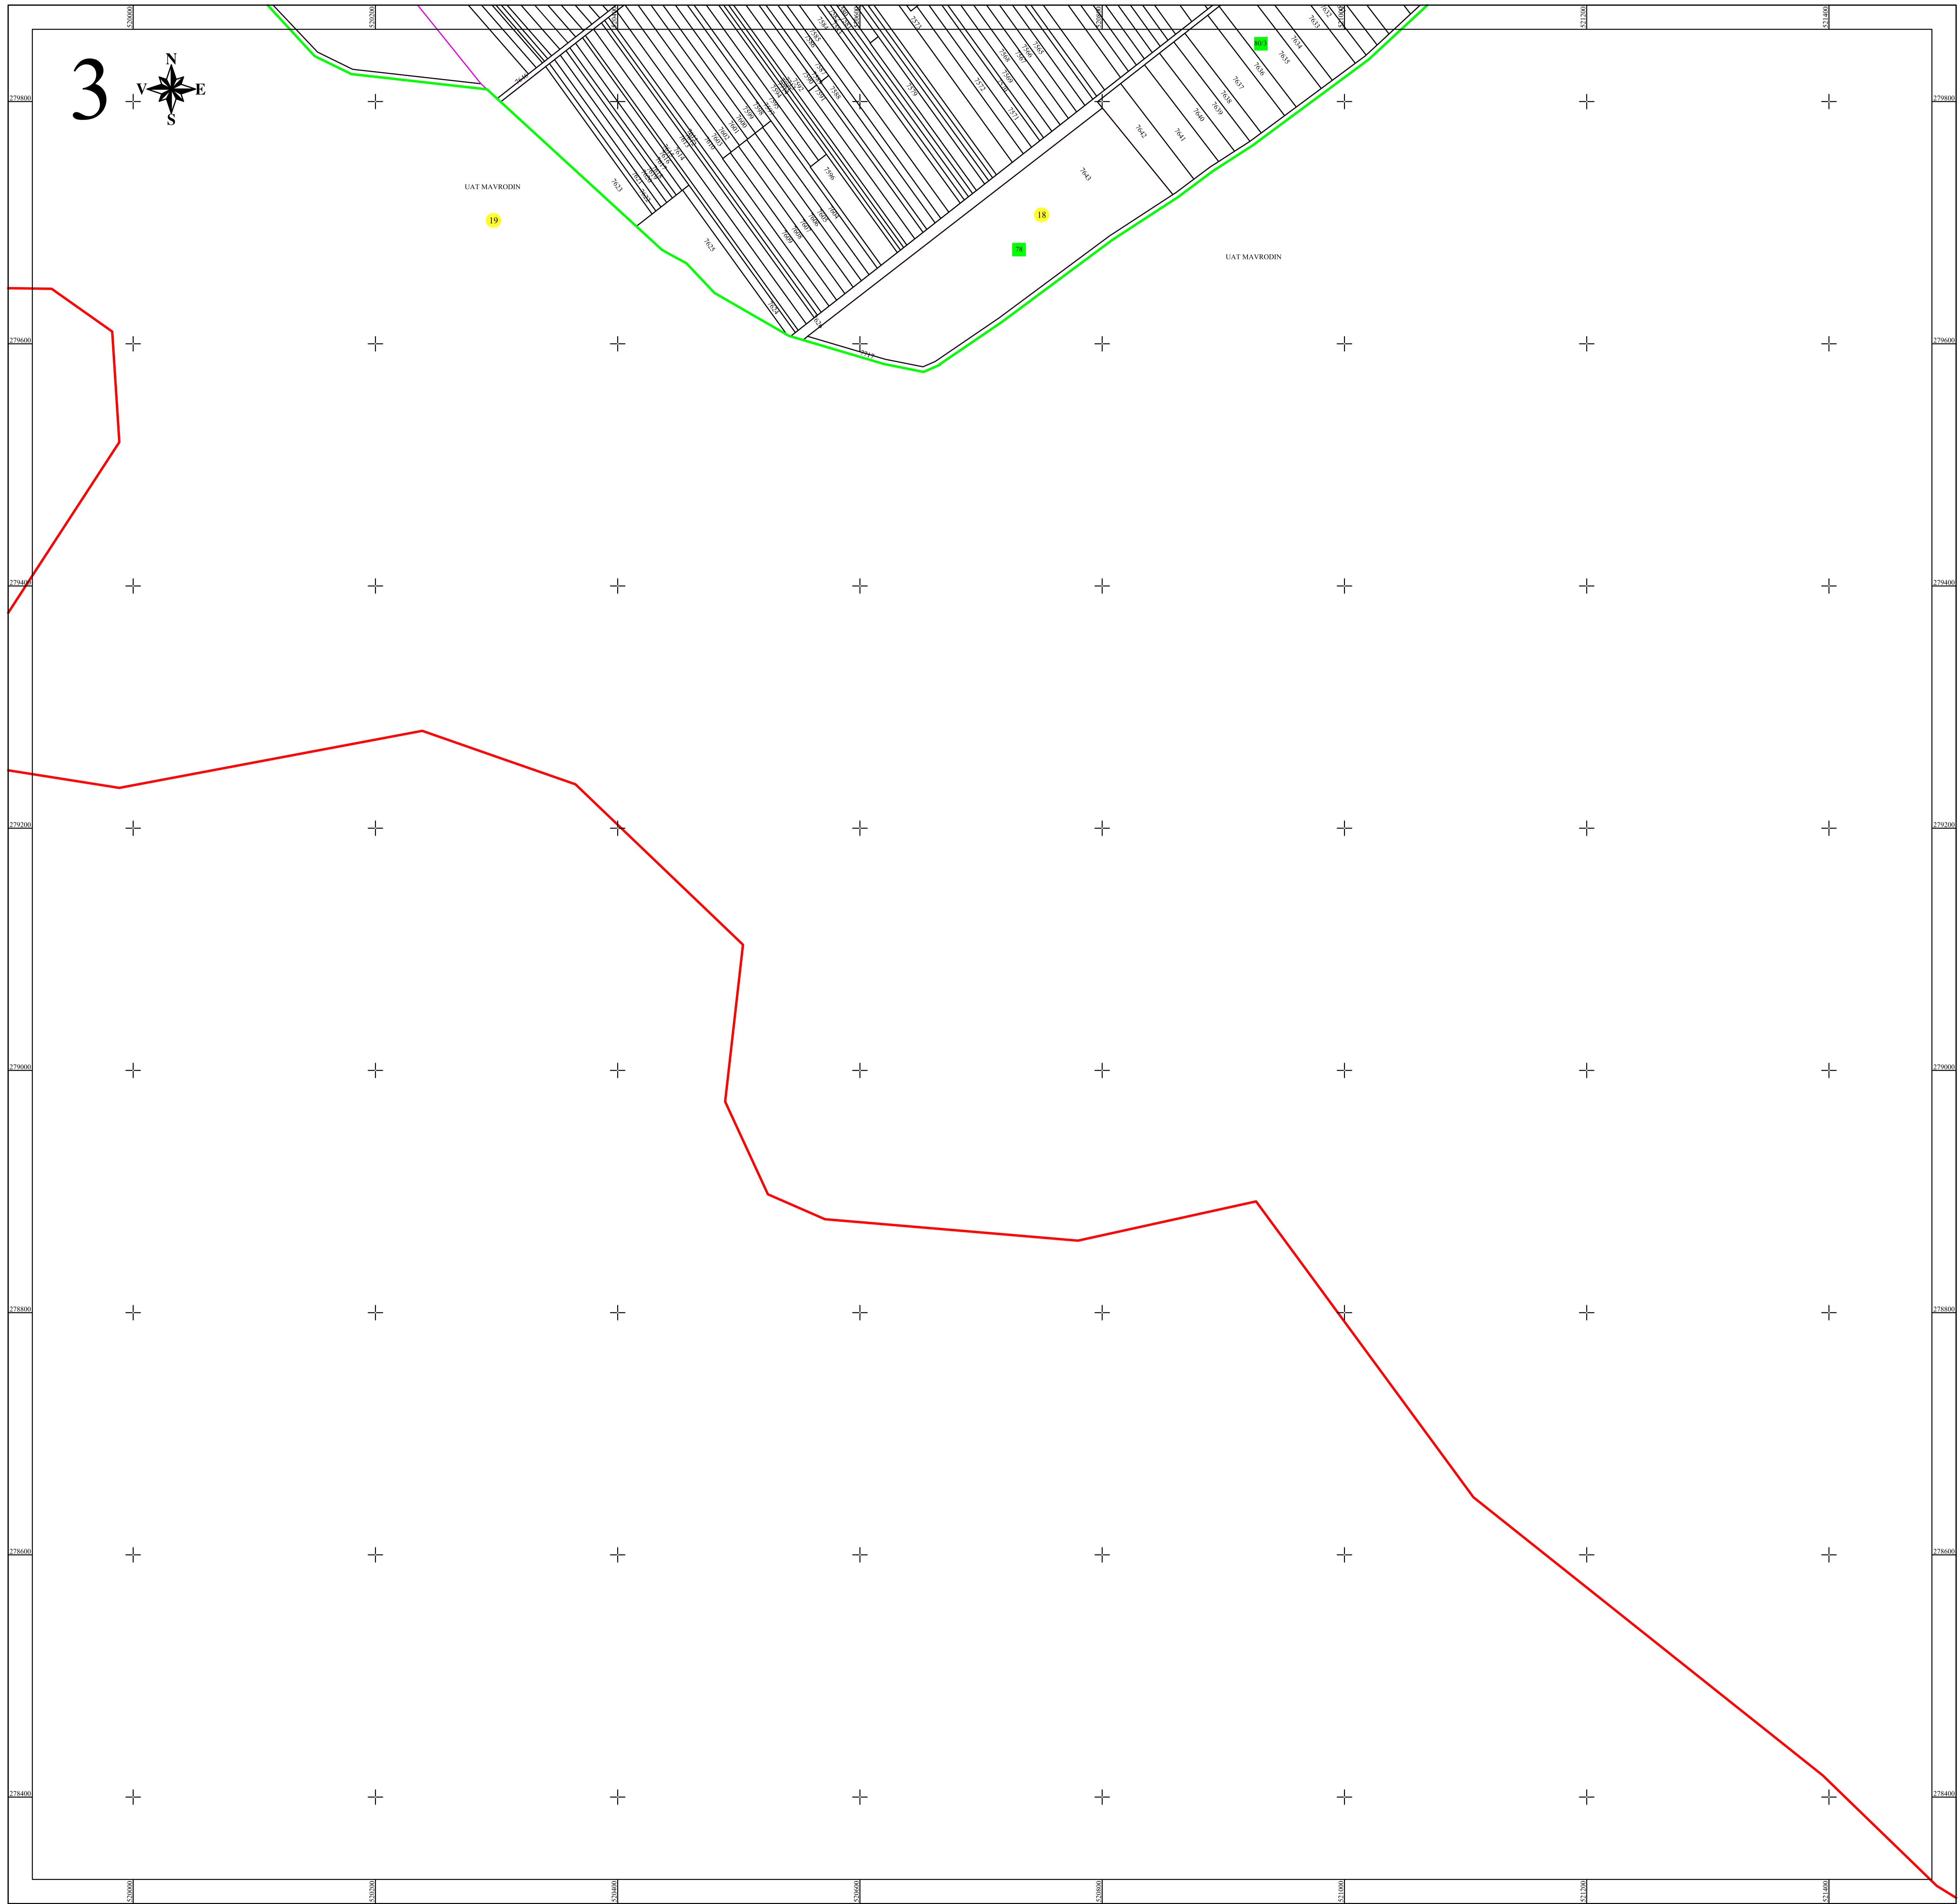

PLAN CADASTRAL

UAT MAVRODIN, județul TELEORMAN

Sector cadastral 18

Scara 1:2000

Sistem de proiectie STEREO 70

Plansa 3/3

LEGENDA

18	Numar sector cadastral
TELEORMAN	Judet
MAVRODIN	UAT
MAVRODIN	Localitati
PLAN CADASTRAL	Titlu
18	Subtitluri, Sector cadastral
1:2000	Scara
7644	ID

	Limita tarlalelor
	Limita de judet
	Limita UAT
	Limita sectoarelor cadastrale
	Limita intravilan
	Limita imobil
	Limita constructiilor cu caracter permanent

Spre publicare

ANCPI
Servicii de înregistrare sistematică în Sistemul Integrat de Cadastru și Carte Funciară a imobilelor situate în UAT Mavrodin, jud. Teleorman
GEODETIC SYS S.R.L. Data APRILIE 2024