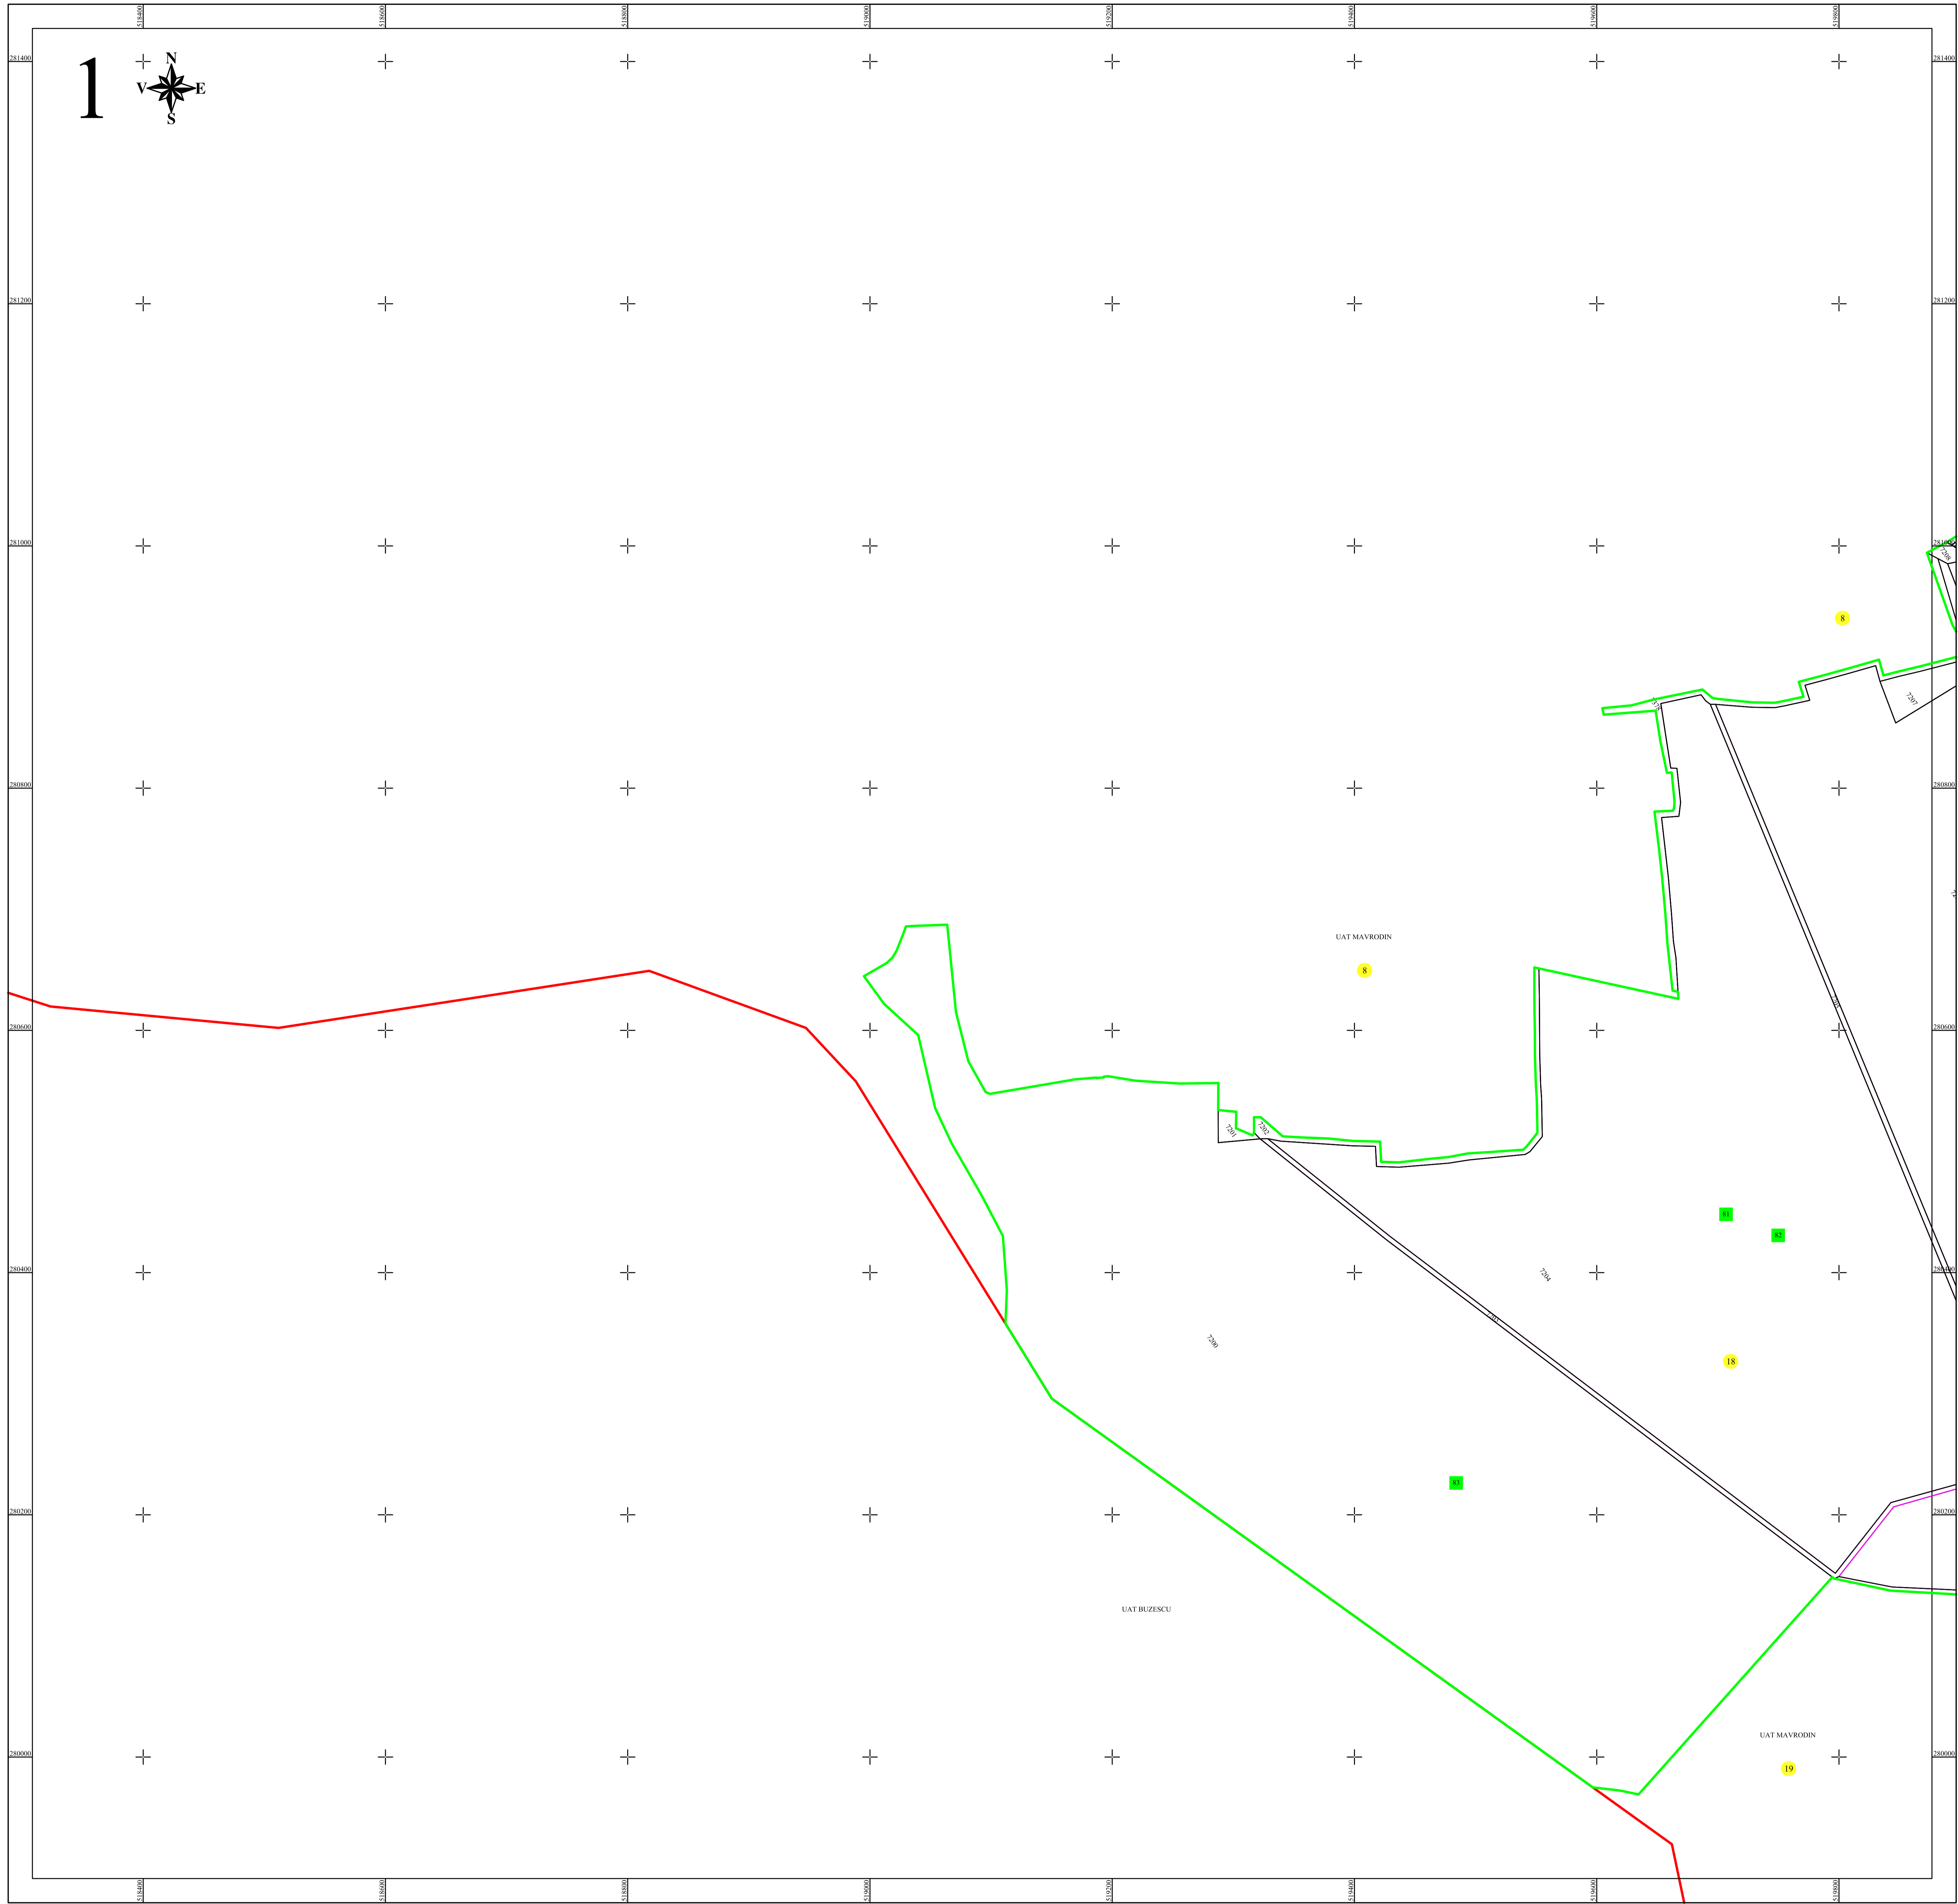

PLAN CADASTRAL

UAT MAVRODIN, județul TELEORMAN

Sector cadastral 18

Scara 1:2000

Sistem de proiectie STEREO 70

Plansa 1/3

LEGENDA

18	Numar sector cadastral
TELEORMAN	Judet
MAVRODIN	UAT
MAVRODIN	Localitati
PLAN CADASTRAL	Titlu
18	Subtitluri, Sector cadastral
1:2000	Scara
7644	ID

	Limita tarlalelor
	Limita de judet
	Limita UAT
	Limita sectoarelor cadastrale
	Limita intravilan
	Limita imobil
	Limita constructiilor cu caracter permanent

Spre publicare

ANCPI
Servicii de înregistrare sistematică în Sistemul Integrat de Cadastru și Carte Funciară a imobilelor situate în UAT Mavrodin, jud. Teleorman
GEODETIC SYS S.R.L. Data APRILIE 2024