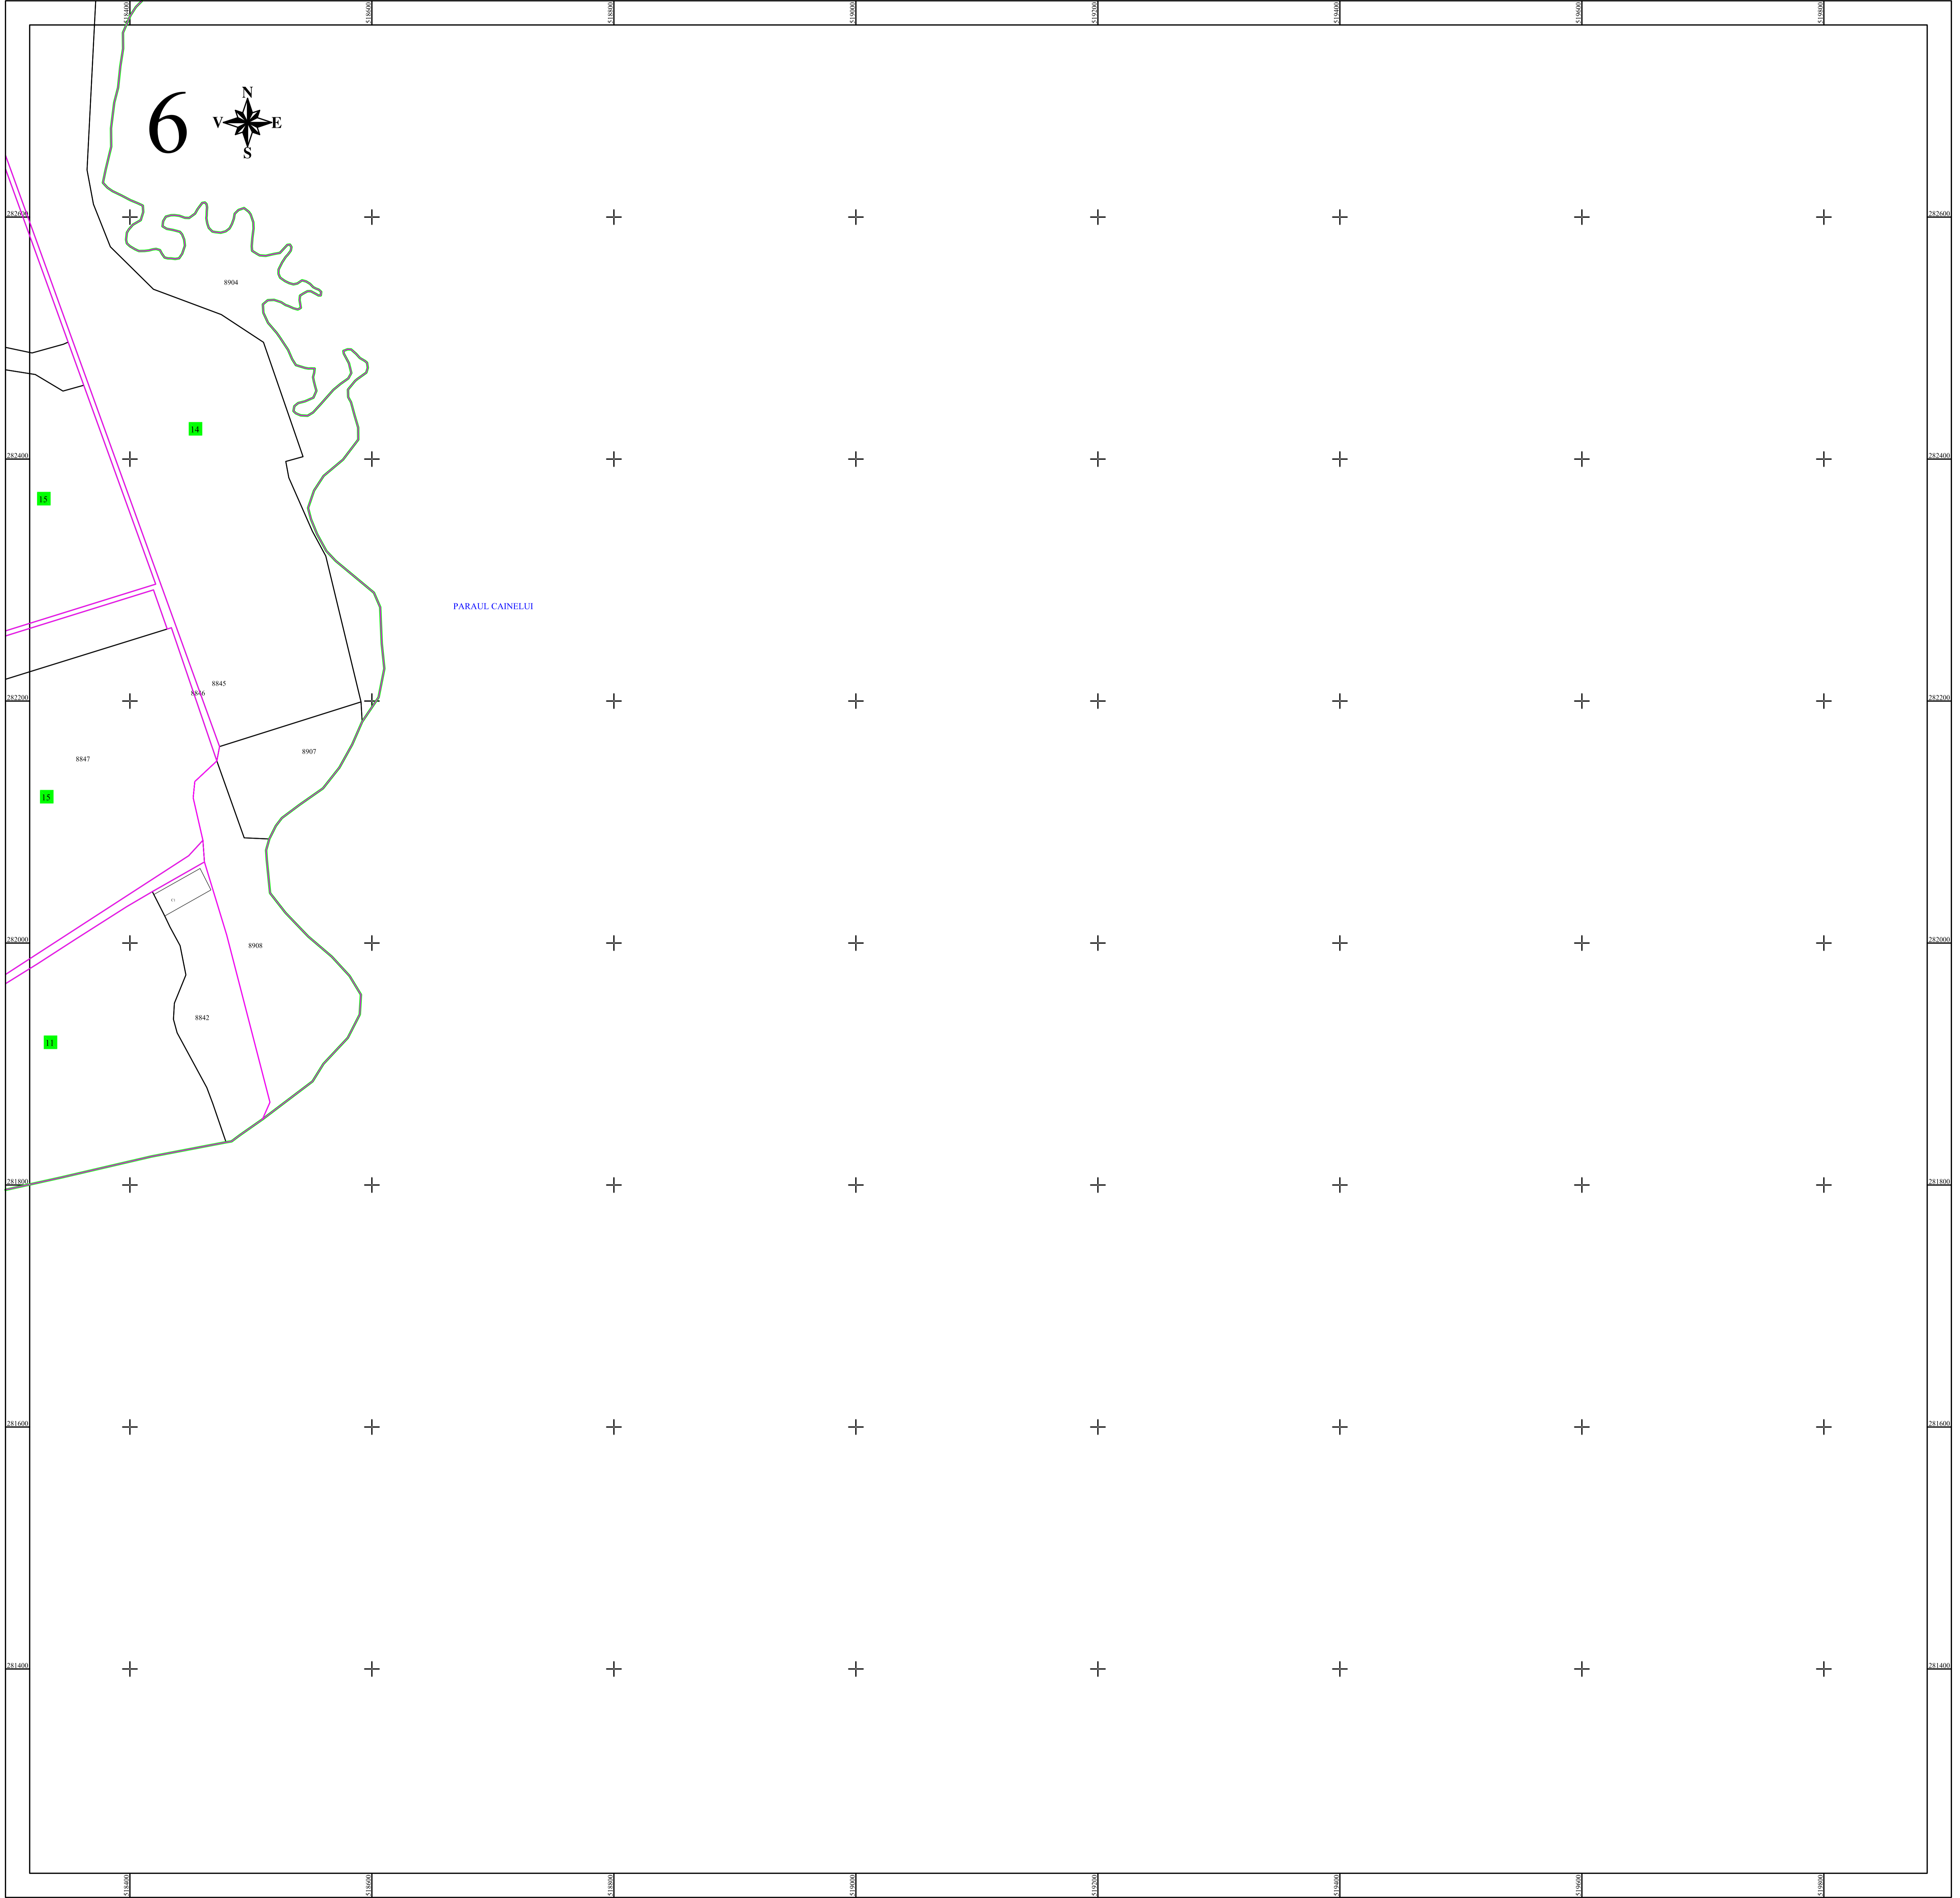

PLAN CADASTRAL

UAT MAVRODIN, județul TELEORMAN

Sectoar cadastral 11

Scara 1:2000

Sistem de proiectie STEREO 70

Plansa 6/6

LEGENDA

11	Numar sector cadastral
TELEORMAN	Judet
MAVRODIN	UAT
MAVRODIN	Localitati
PLAN CADASTRAL	Titlu
Setor cadastral nr. 5	Subtitluri, Sector cadastral
1:2000	Scara
8815	ID

	Limita tarlalelor
	Limita de judet
	Limita UAT
	Limita sectoarelor cadastrale
	Limita intravilan
	Limita imobil
	Limita constructiilor cu caracter permanent

Spre publicare

ANCPI
Servicii de înregistrare sistematică în Sistemul Integrat de Cadastru și Carte Funciară a imobilelor situate în UAT Mavrodin, jud. Teleorman
GEODETIC SYS S.R.L. Data AUGUST 2023