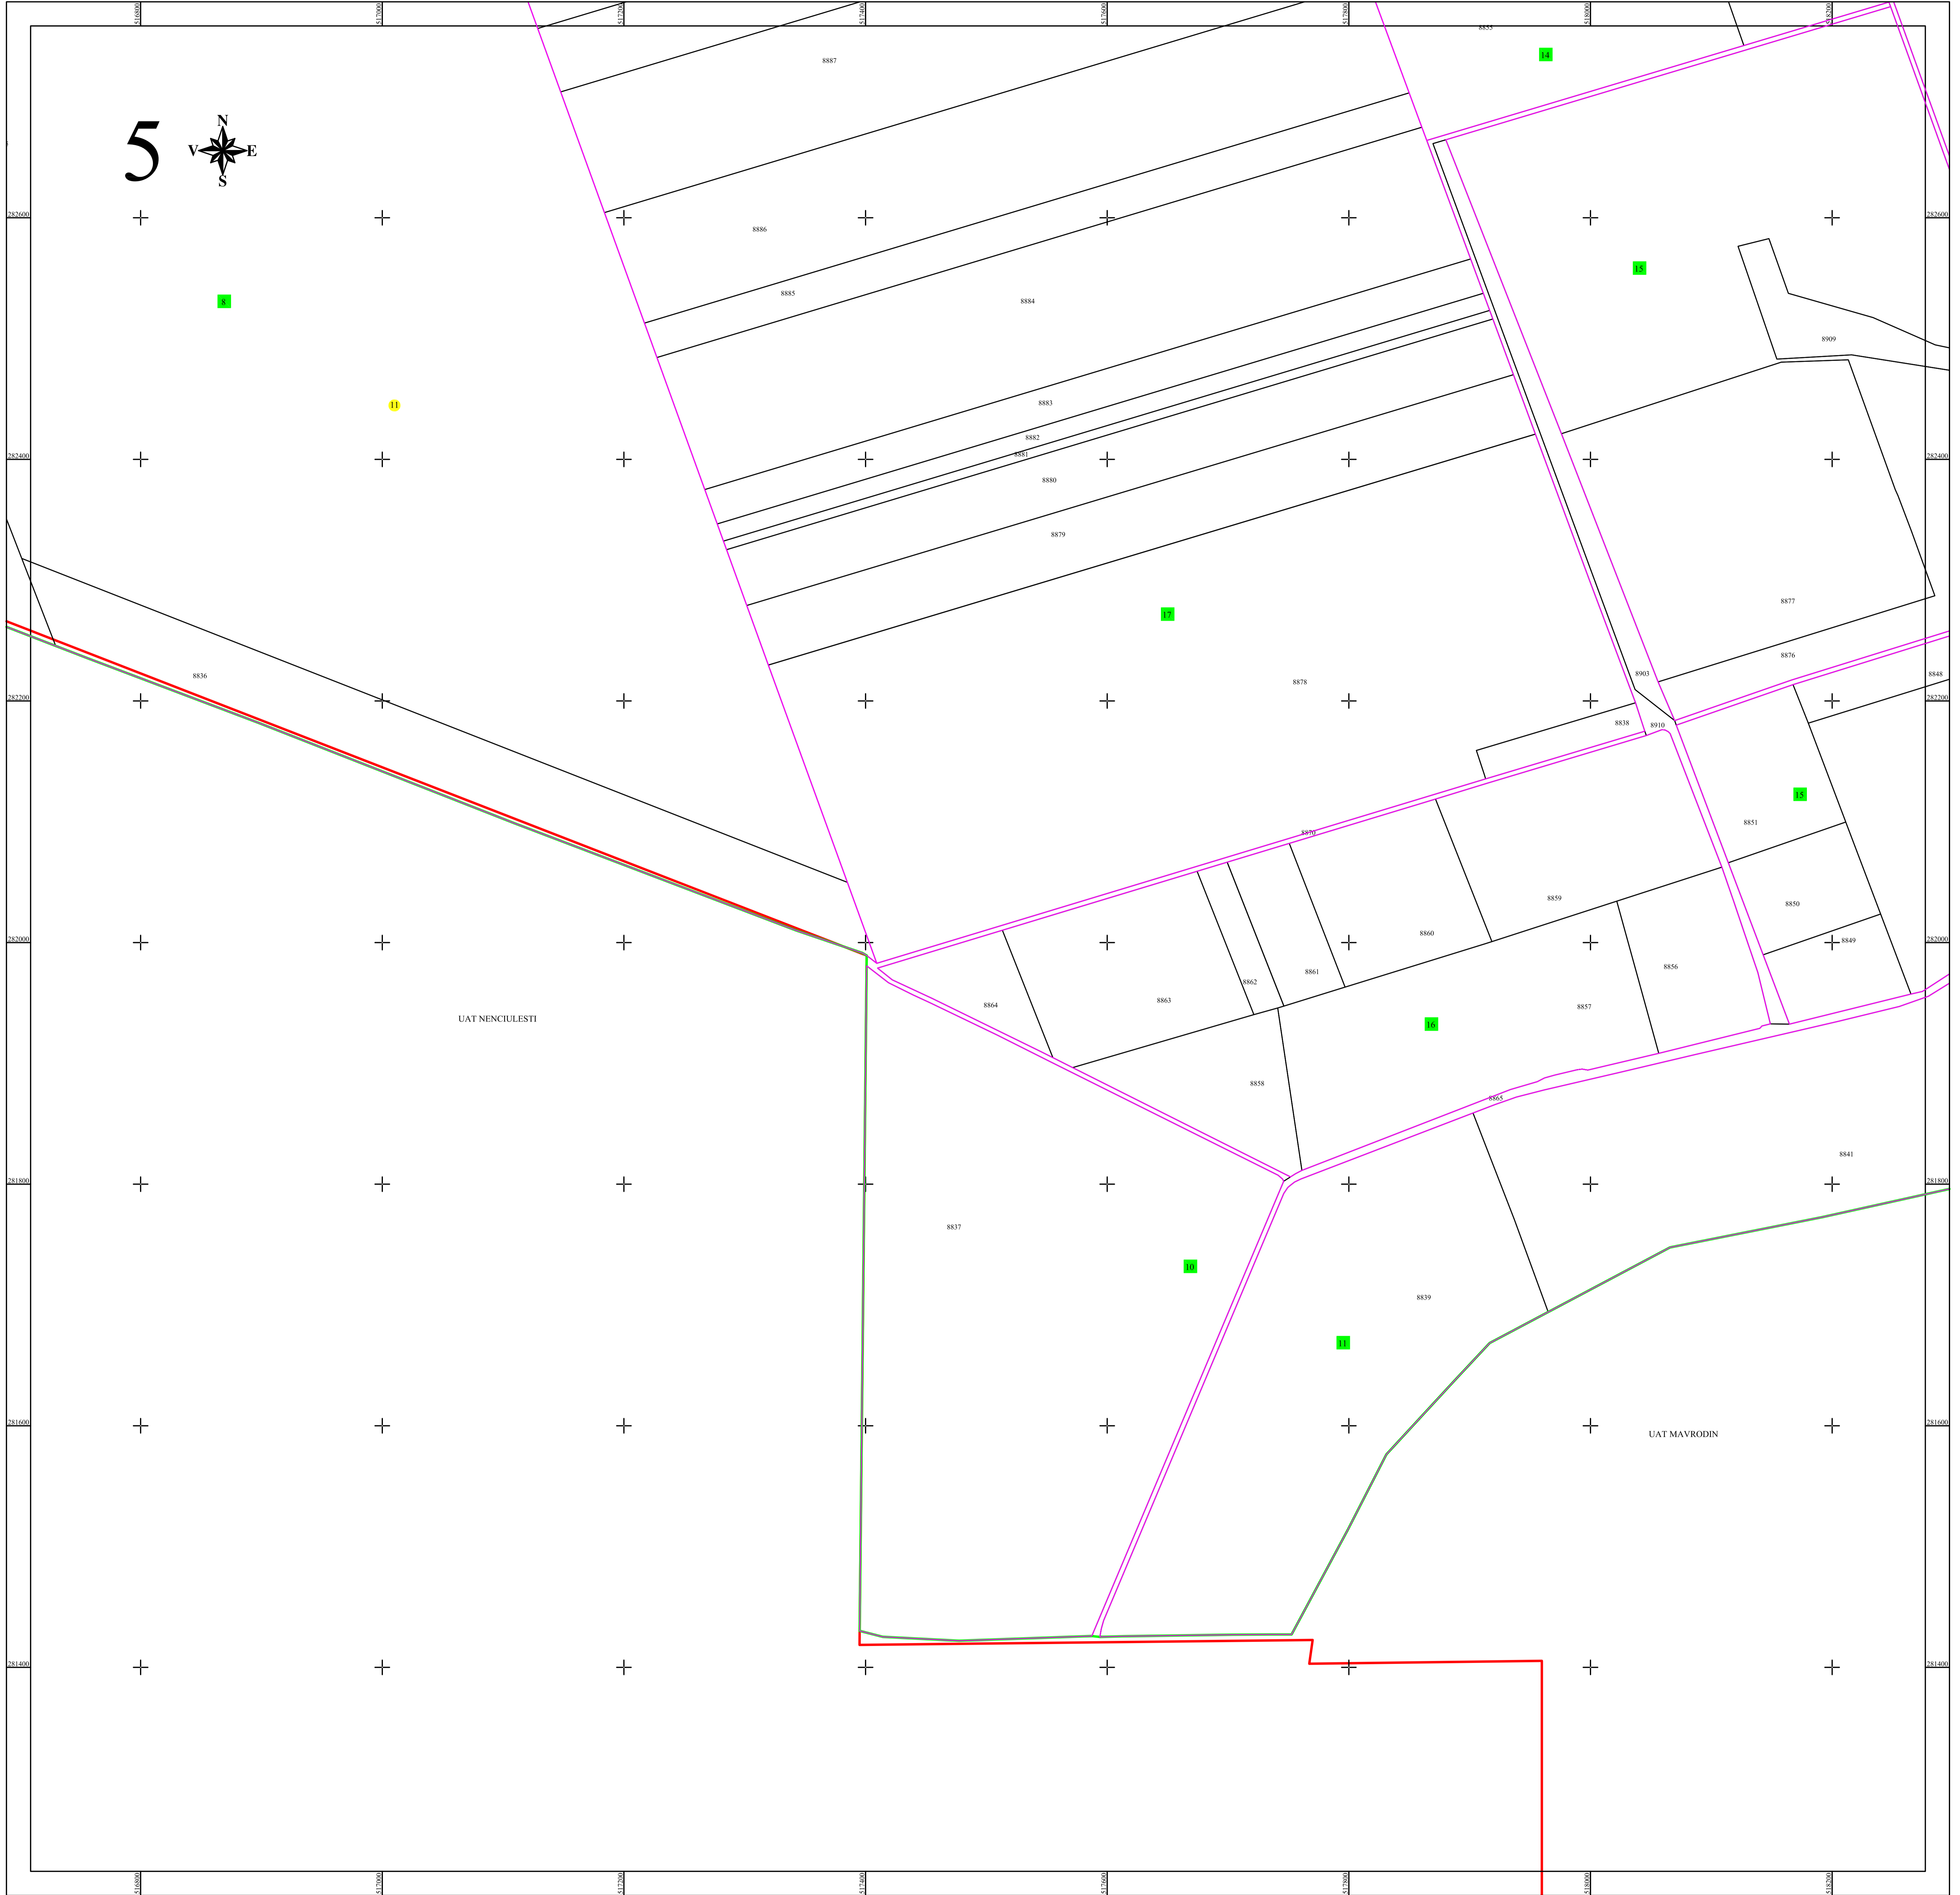

# PLAN CADASTRAL

UAT MAVRODIN, județul TELEORMAN

Sector cadastral 11

Scara 1:2000

Sistem de proiectie STEREO 70

Plansa 5/6

## LEGENDA

11	Numar sector cadastral
TELEORMAN	Judet
MAVRODIN	UAT
MAVRODIN	Localitati
PLAN CADASTRAL	Titlu
Setor cadastral nr. 5	Subtitluri, Sector cadastral
1:2000	Scara
8815	ID

	Limita tarlalelor
	Limita de judet
	Limita UAT
	Limita sectoarelor cadastrale
	Limita intravilan
	Limita imobil
	Limita constructiilor cu caracter permanent