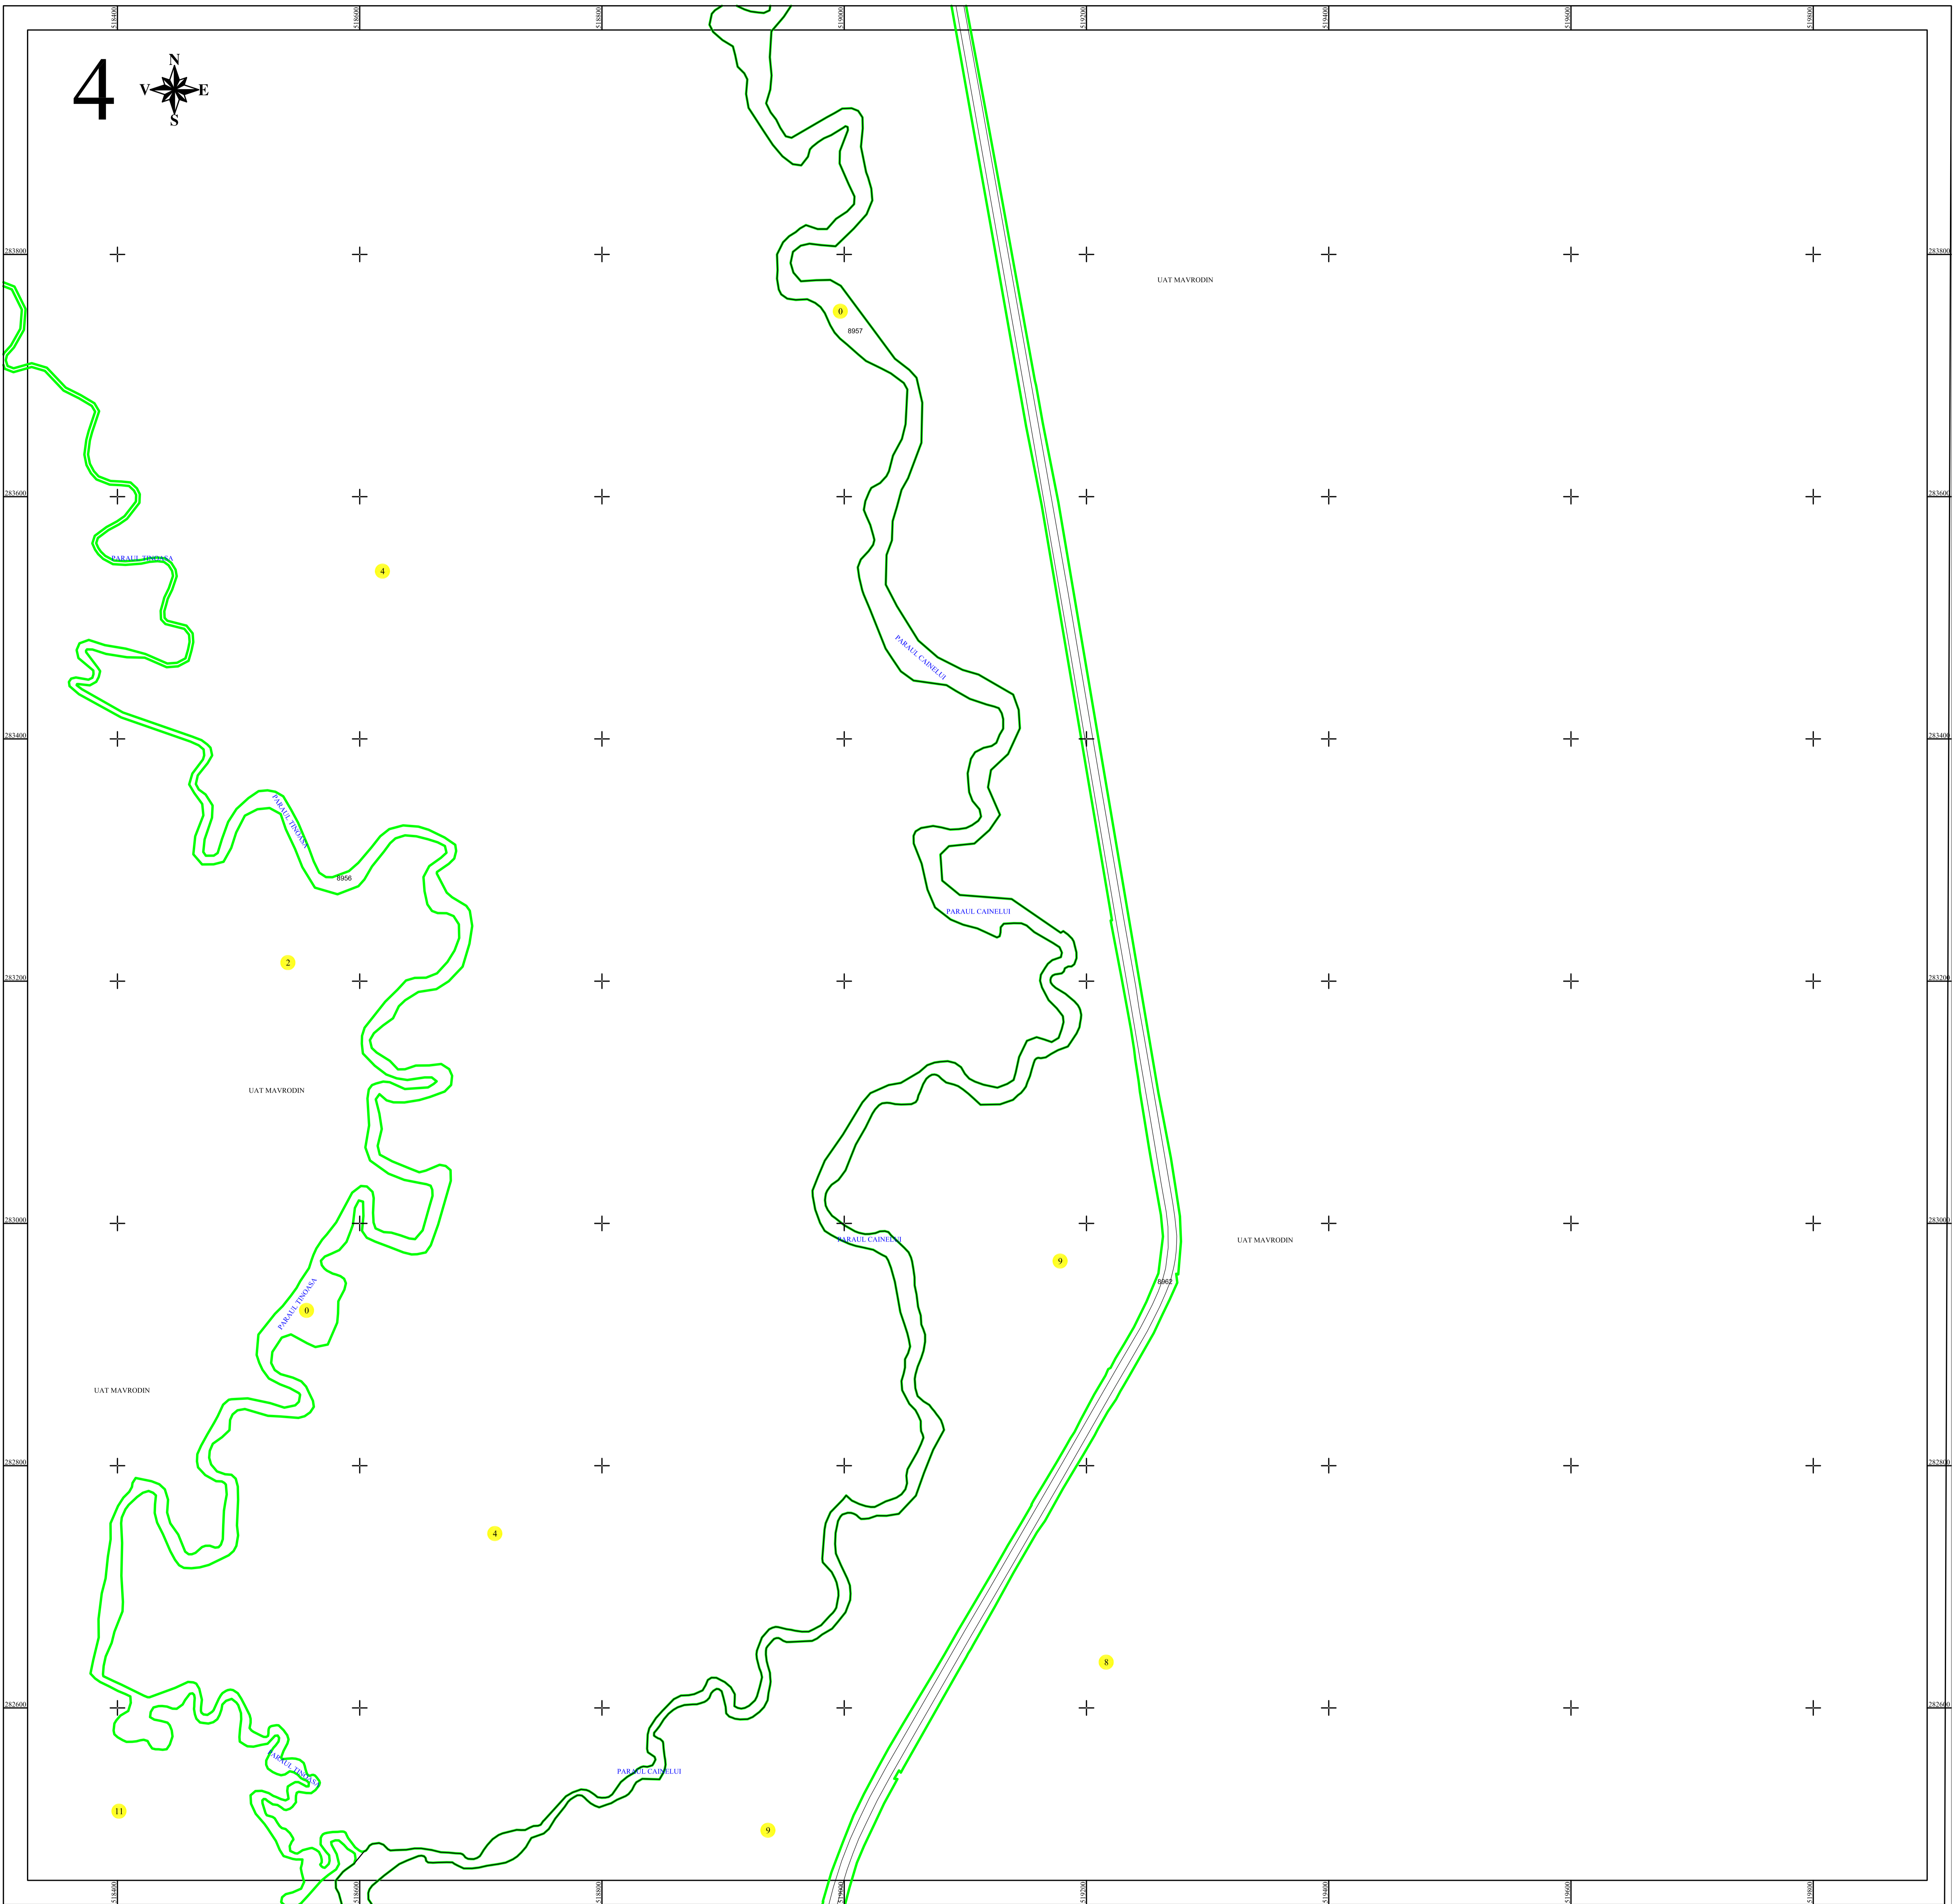

# PLAN CADASTRAL

UAT MAVRODIN, județul TELEORMAN

Sector cadastral 0

Scara 1:2000

Sistem de proiectie STEREO 70

Plansa 4/12

## LEGENDA

0	Numar sector cadastral
TELEORMAN	Judet
MAVRODIN	UAT
MAVRODIN	Localitati
PLAN CADASTRAL	Titlu
Setor cadastral nr. 0	Subtitluri, Sector cadastral
1:2000	Scara
8960	ID

	Limita tarlalelor
	Limita de judet
	Limita UAT
	Limita sectoarelor cadastrale
	Limita intravilan
	Limita imobil
	Limita constructiilor cu caracter permanent