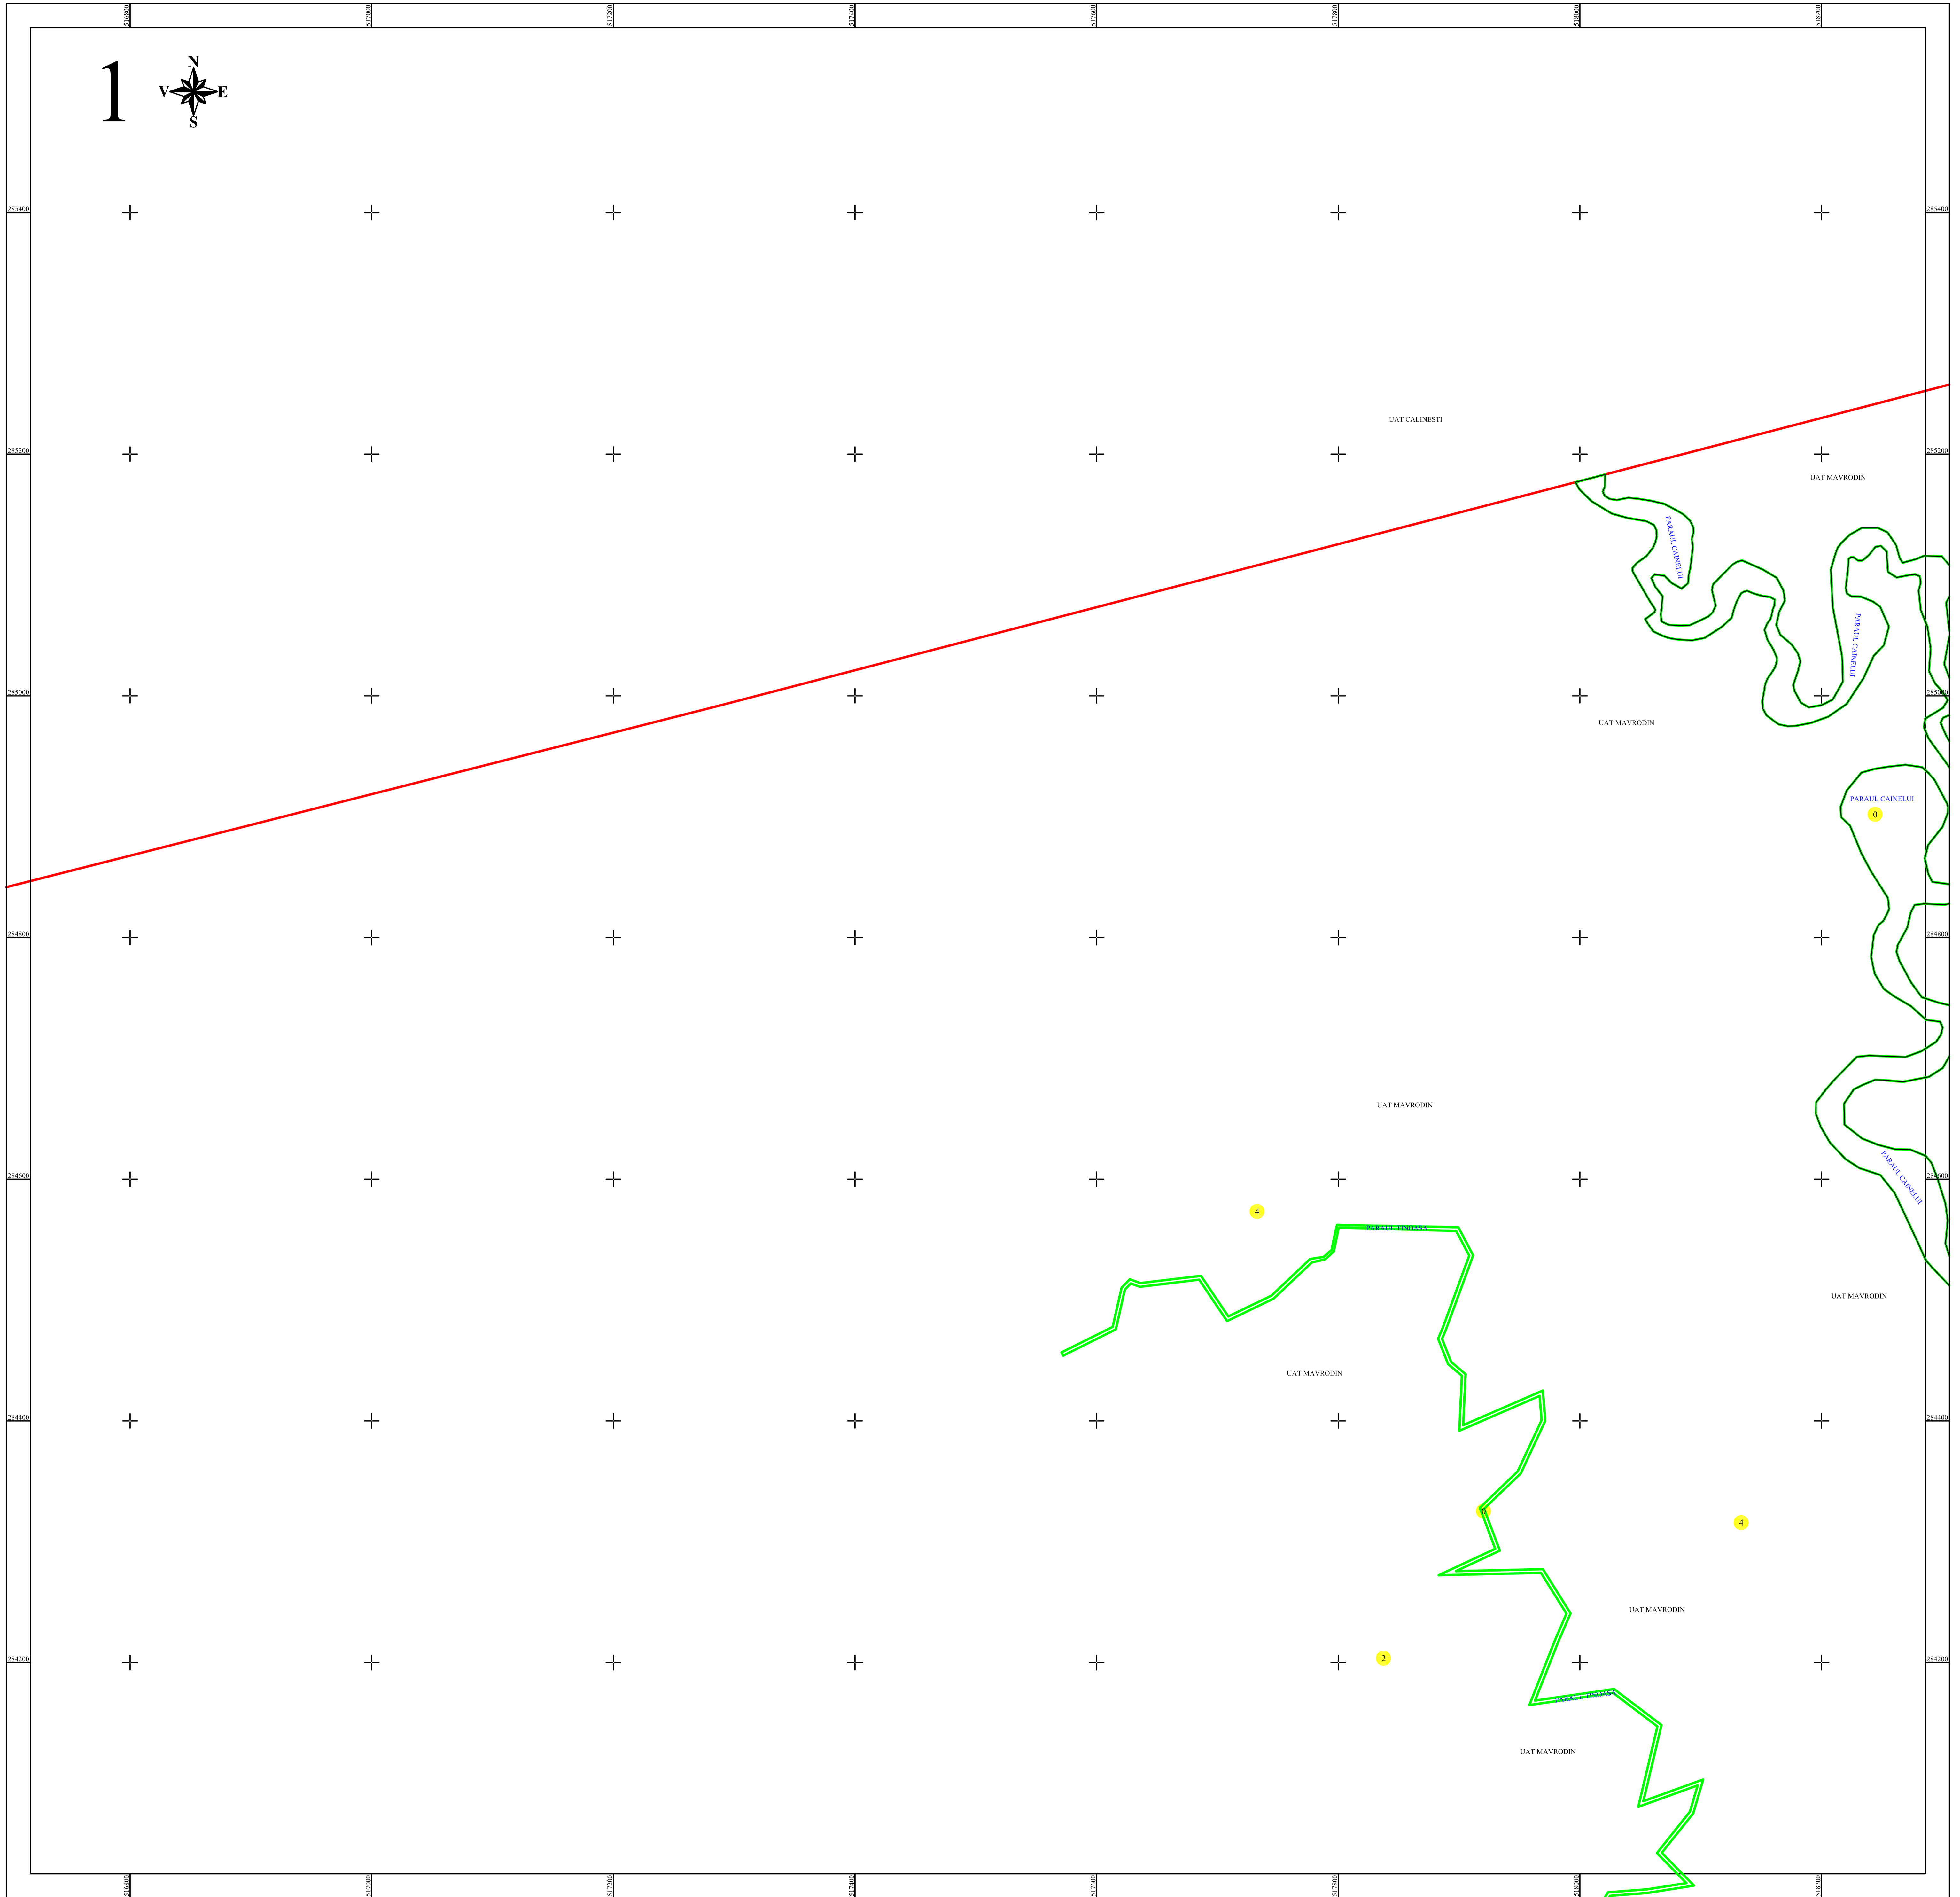

PLAN CADASTRAL

UAT MAVRODIN, județul TELEORMAN

Sector cadastral 0

Scara 1:2000

Sistem de proiectie STEREO 70

Plansa 1/12

LEGENDA

0	Numar sector cadastral
TELEORMAN	Judet
MAVRODIN	UAT
MAVRODIN	Localitati
PLAN CADASTRAL	Titlu
Setor cadastral nr. 0	Subtitluri, Sector cadastral
1:2000	Scara
8960	ID

	Limita tarlalelor
	Limita de judet
	Limita UAT
	Limita sectoarelor cadastrale
	Limita intravilan
	Limita imobil
	Limita constructiilor cu caracter permanent

Spre publicare

ANCPI
Servicii de înregistrare sistematică în Sistemul Integrat de Cadastru și Carte Funciară a imobilelor situate în UAT Mavrodin, jud. Teleorman
GEODETIC SYS S.R.L. Data Iunie 2023