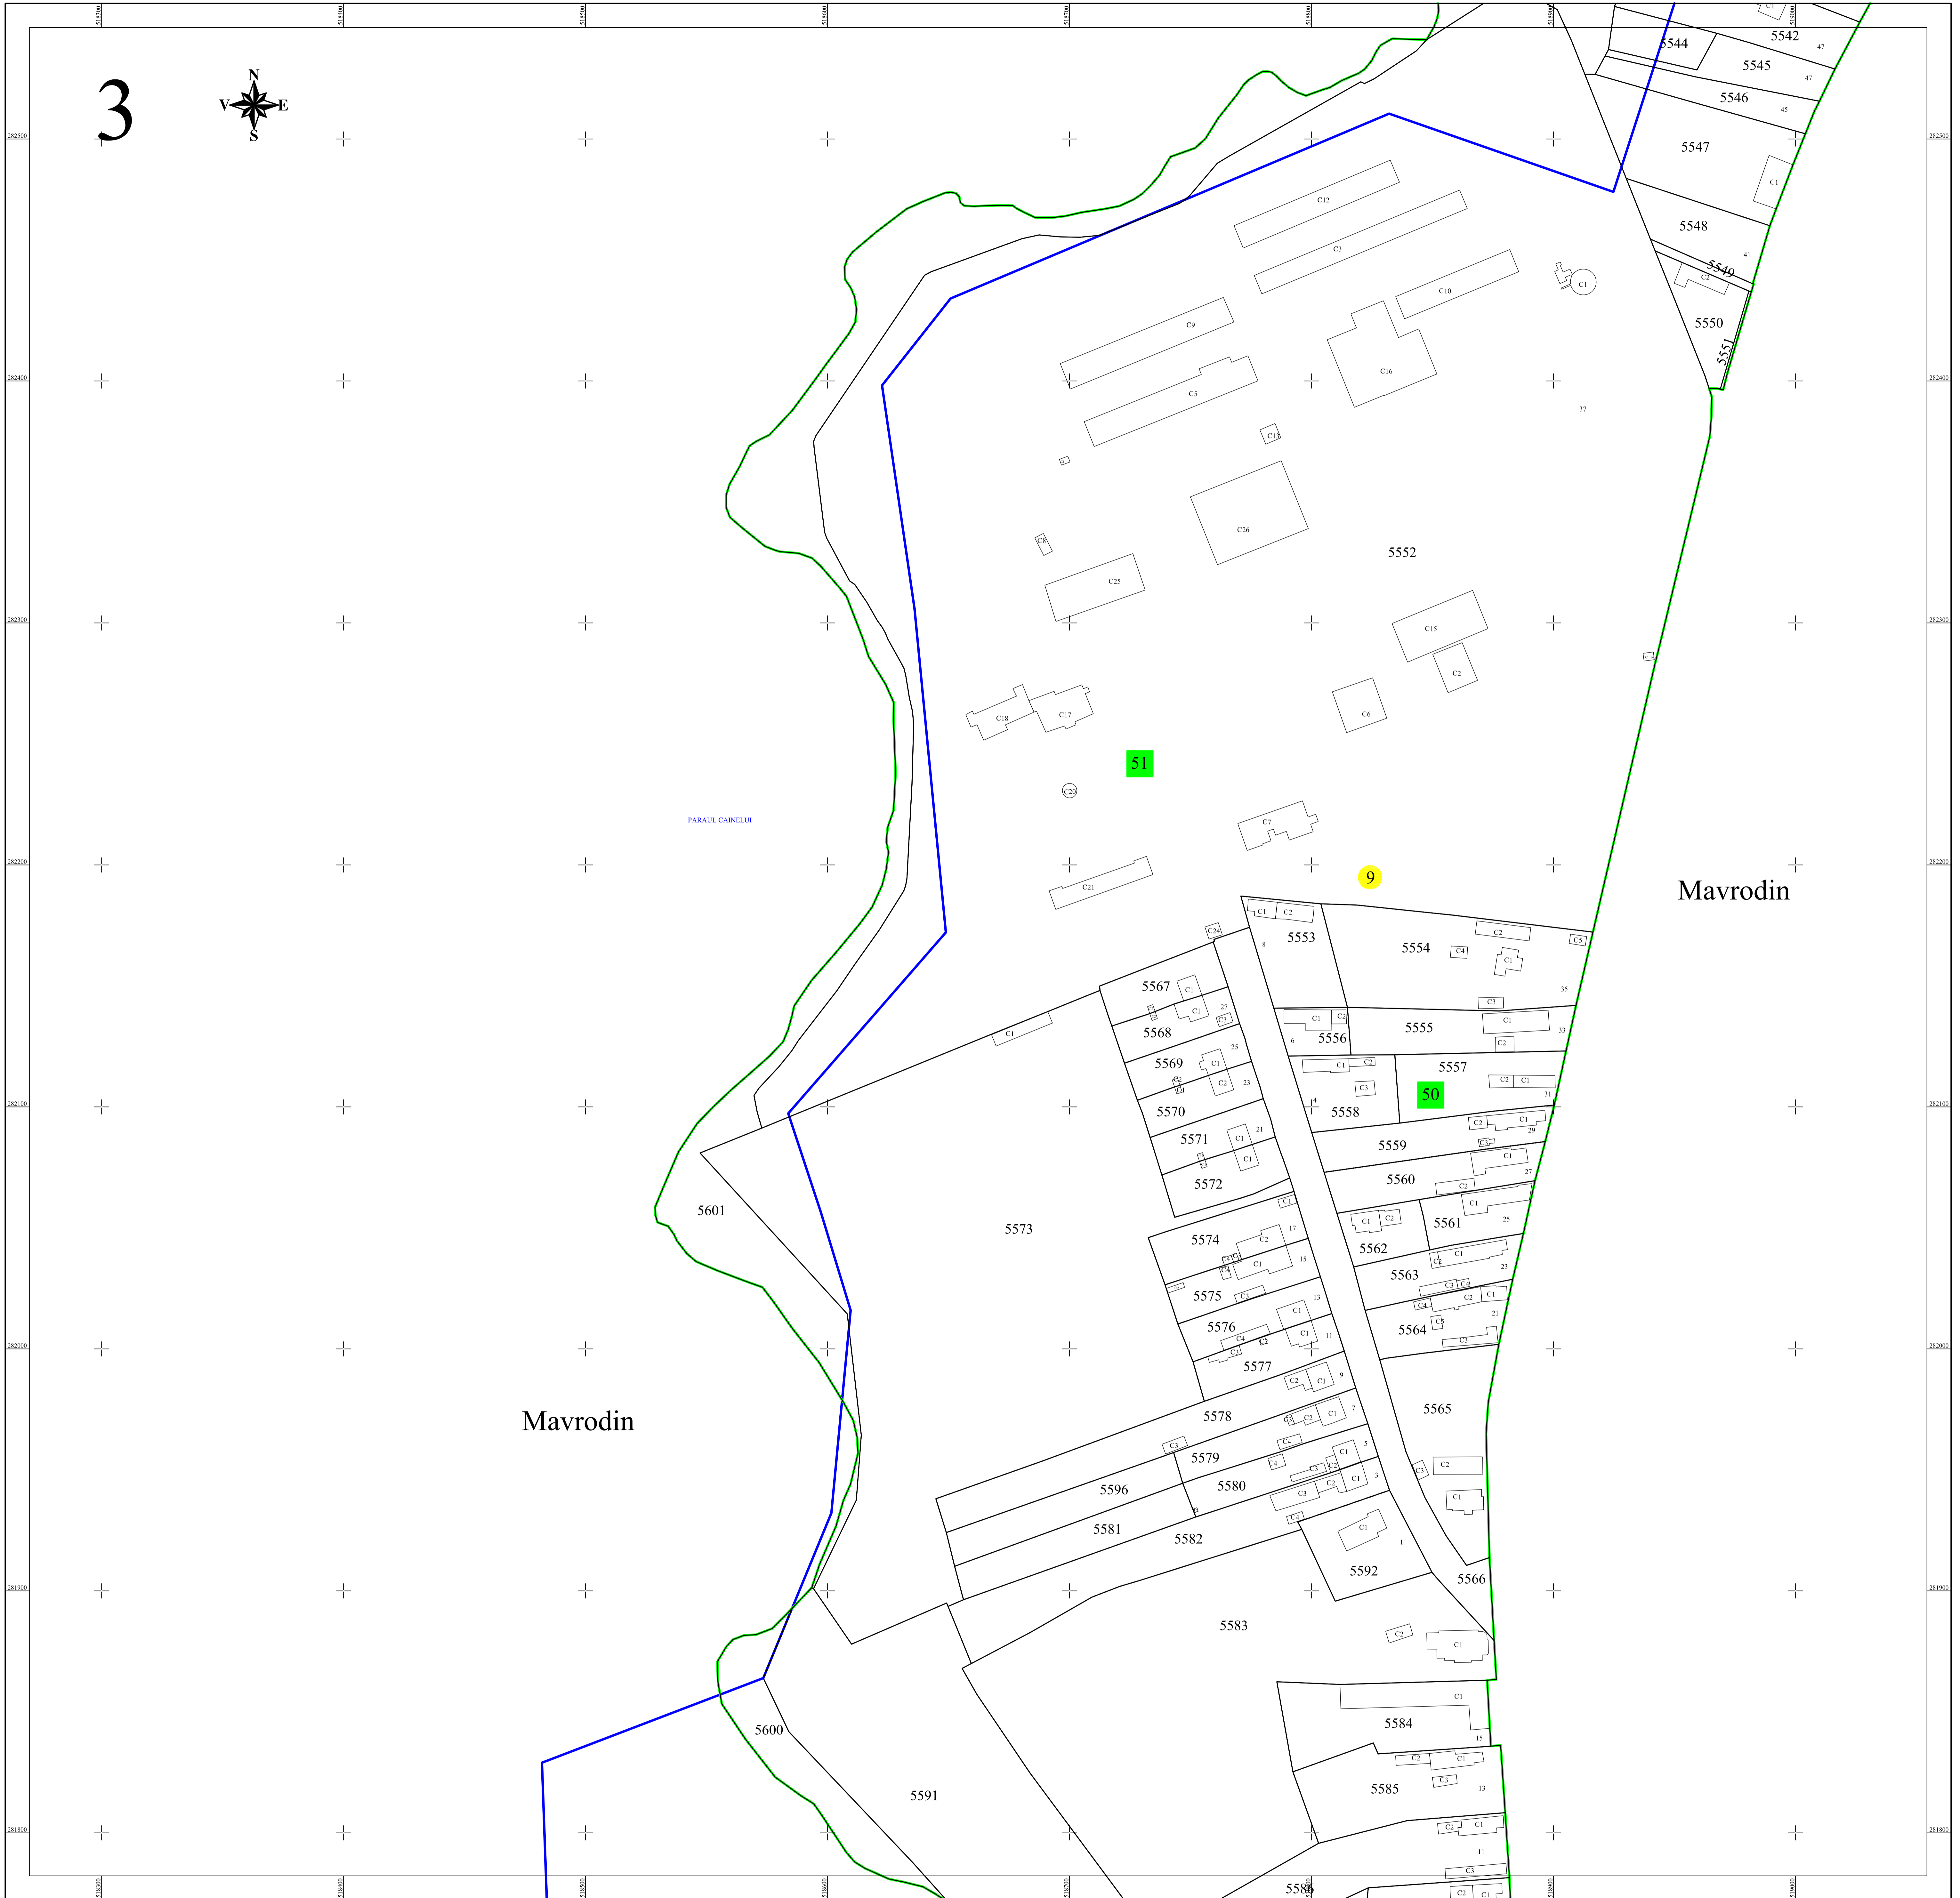

PLAN CADASTRAL AL INTRAVILANULUI

UAT MAVRODIN, județul TELEORMAN

Sector cadastral: 9

Scara 1:1000

Sistem de proiectie STEREO 70

Plansa 3/4

LEGENDA

9	Numar sector cadastral
TELEORMAN	Judet
MAVRODIN	UAT
Mavrodin	Localitati
PLAN CADASTRAL	Titlu
Setor cadastral nr. 9	Subtitluri, Sector cadastral
1:1000	Scara
5573	ID

	Limita tarlalelor
	Limita de judet
	Limita UAT
	Limita sectoarelor cadastrale
	Limita intravilan
	Limita imobil
	Limita constructiilor cu caracter permanent

Schița dispunerii sectoarelor cadastrale

Spre publicare