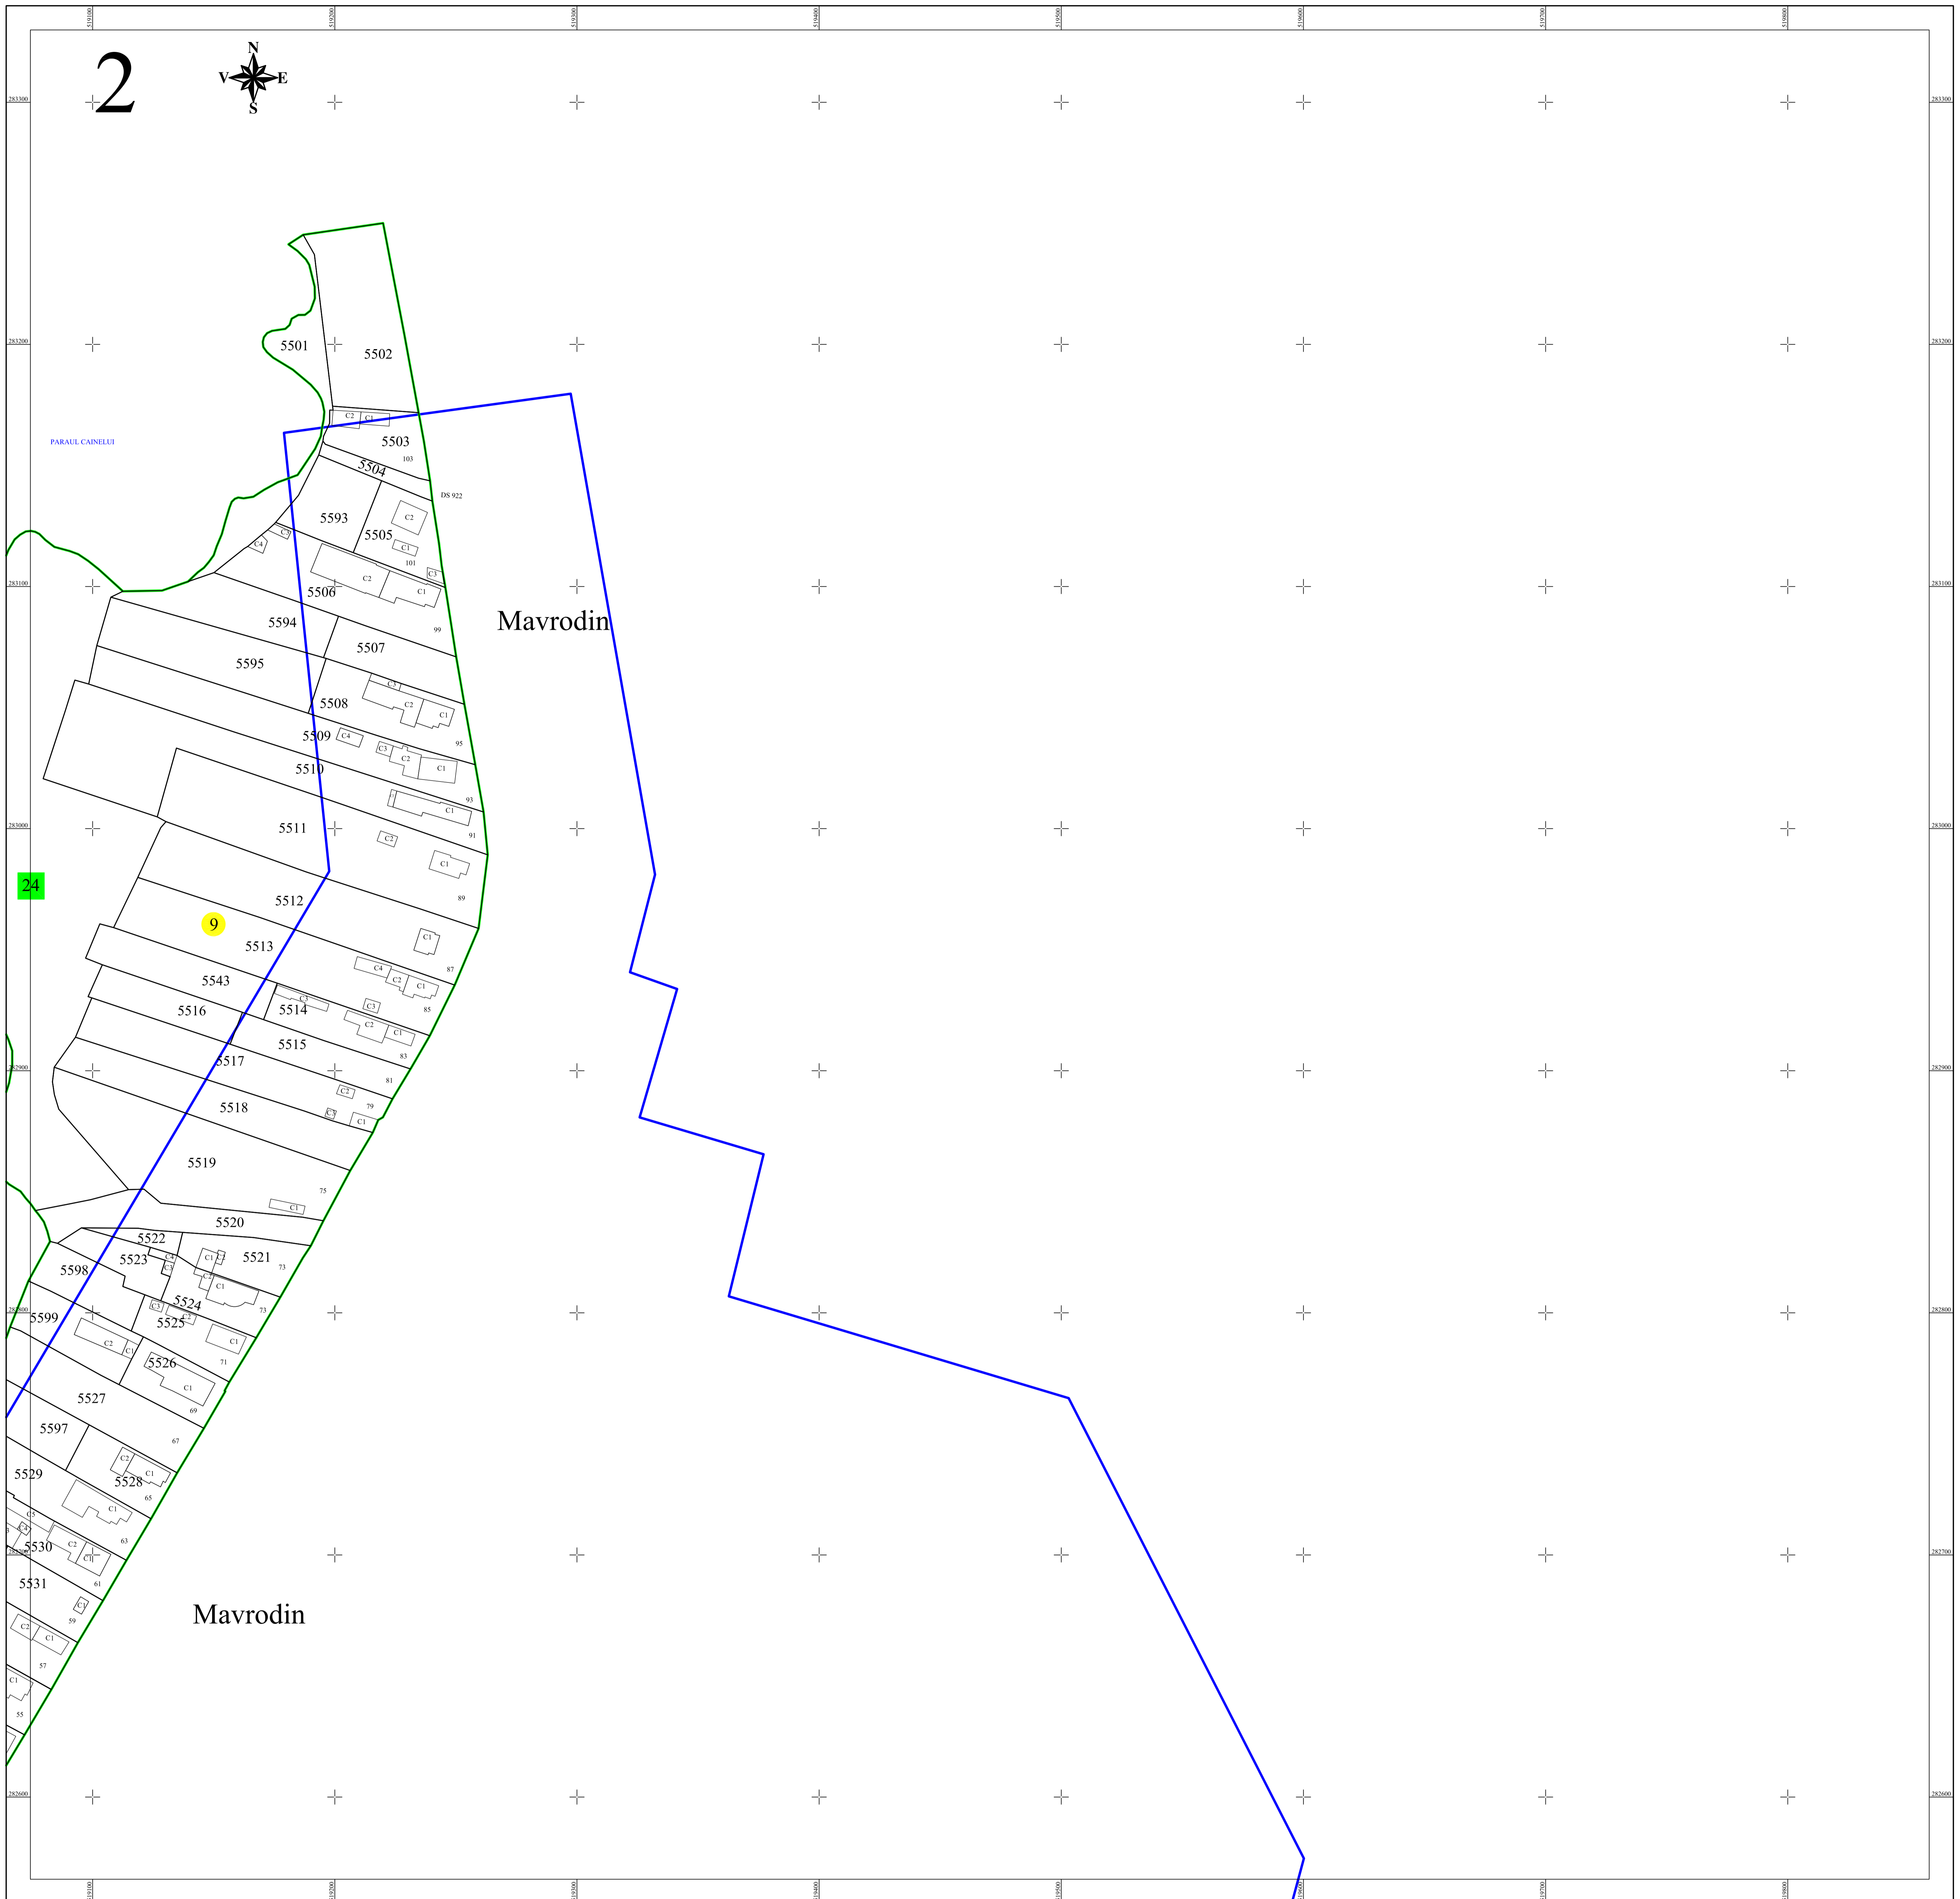

PLAN CADASTRAL AL INTRAVILANULUI

UAT MAVRODIN, județul TELEORMAN

Sector cadastral: 9

Scara 1:1000

Sistem de proiectie STEREO 70

Plansa 2/4

LEGENDA

9	Numar sector cadastral
TELEORMAN	Judet
MAVRODIN	UAT
Mavrodin	Localitati
PLAN CADASTRAL	Titlu
Setor cadastral nr. 9	Subtitluri, Sector cadastral
1:1000	Scara
5573	ID

	Limita tarlalelor
	Limita de judet
	Limita UAT
	Limita sectoarelor cadastrale
	Limita intravilan
	Limita imobil
	Limita constructiilor cu caracter permanent

Schița dispunerii sectoarelor cadastrale

Spre publicare

ANCPI

Servicii de înregistrare sistematică în Sistemul Integrat de Cadastru și Carte Funciară a imobilelor situate în UAT Mavrodin, jud. Teleorman

GEODETC SYS S.R.L.

Data
AUGUST 2023