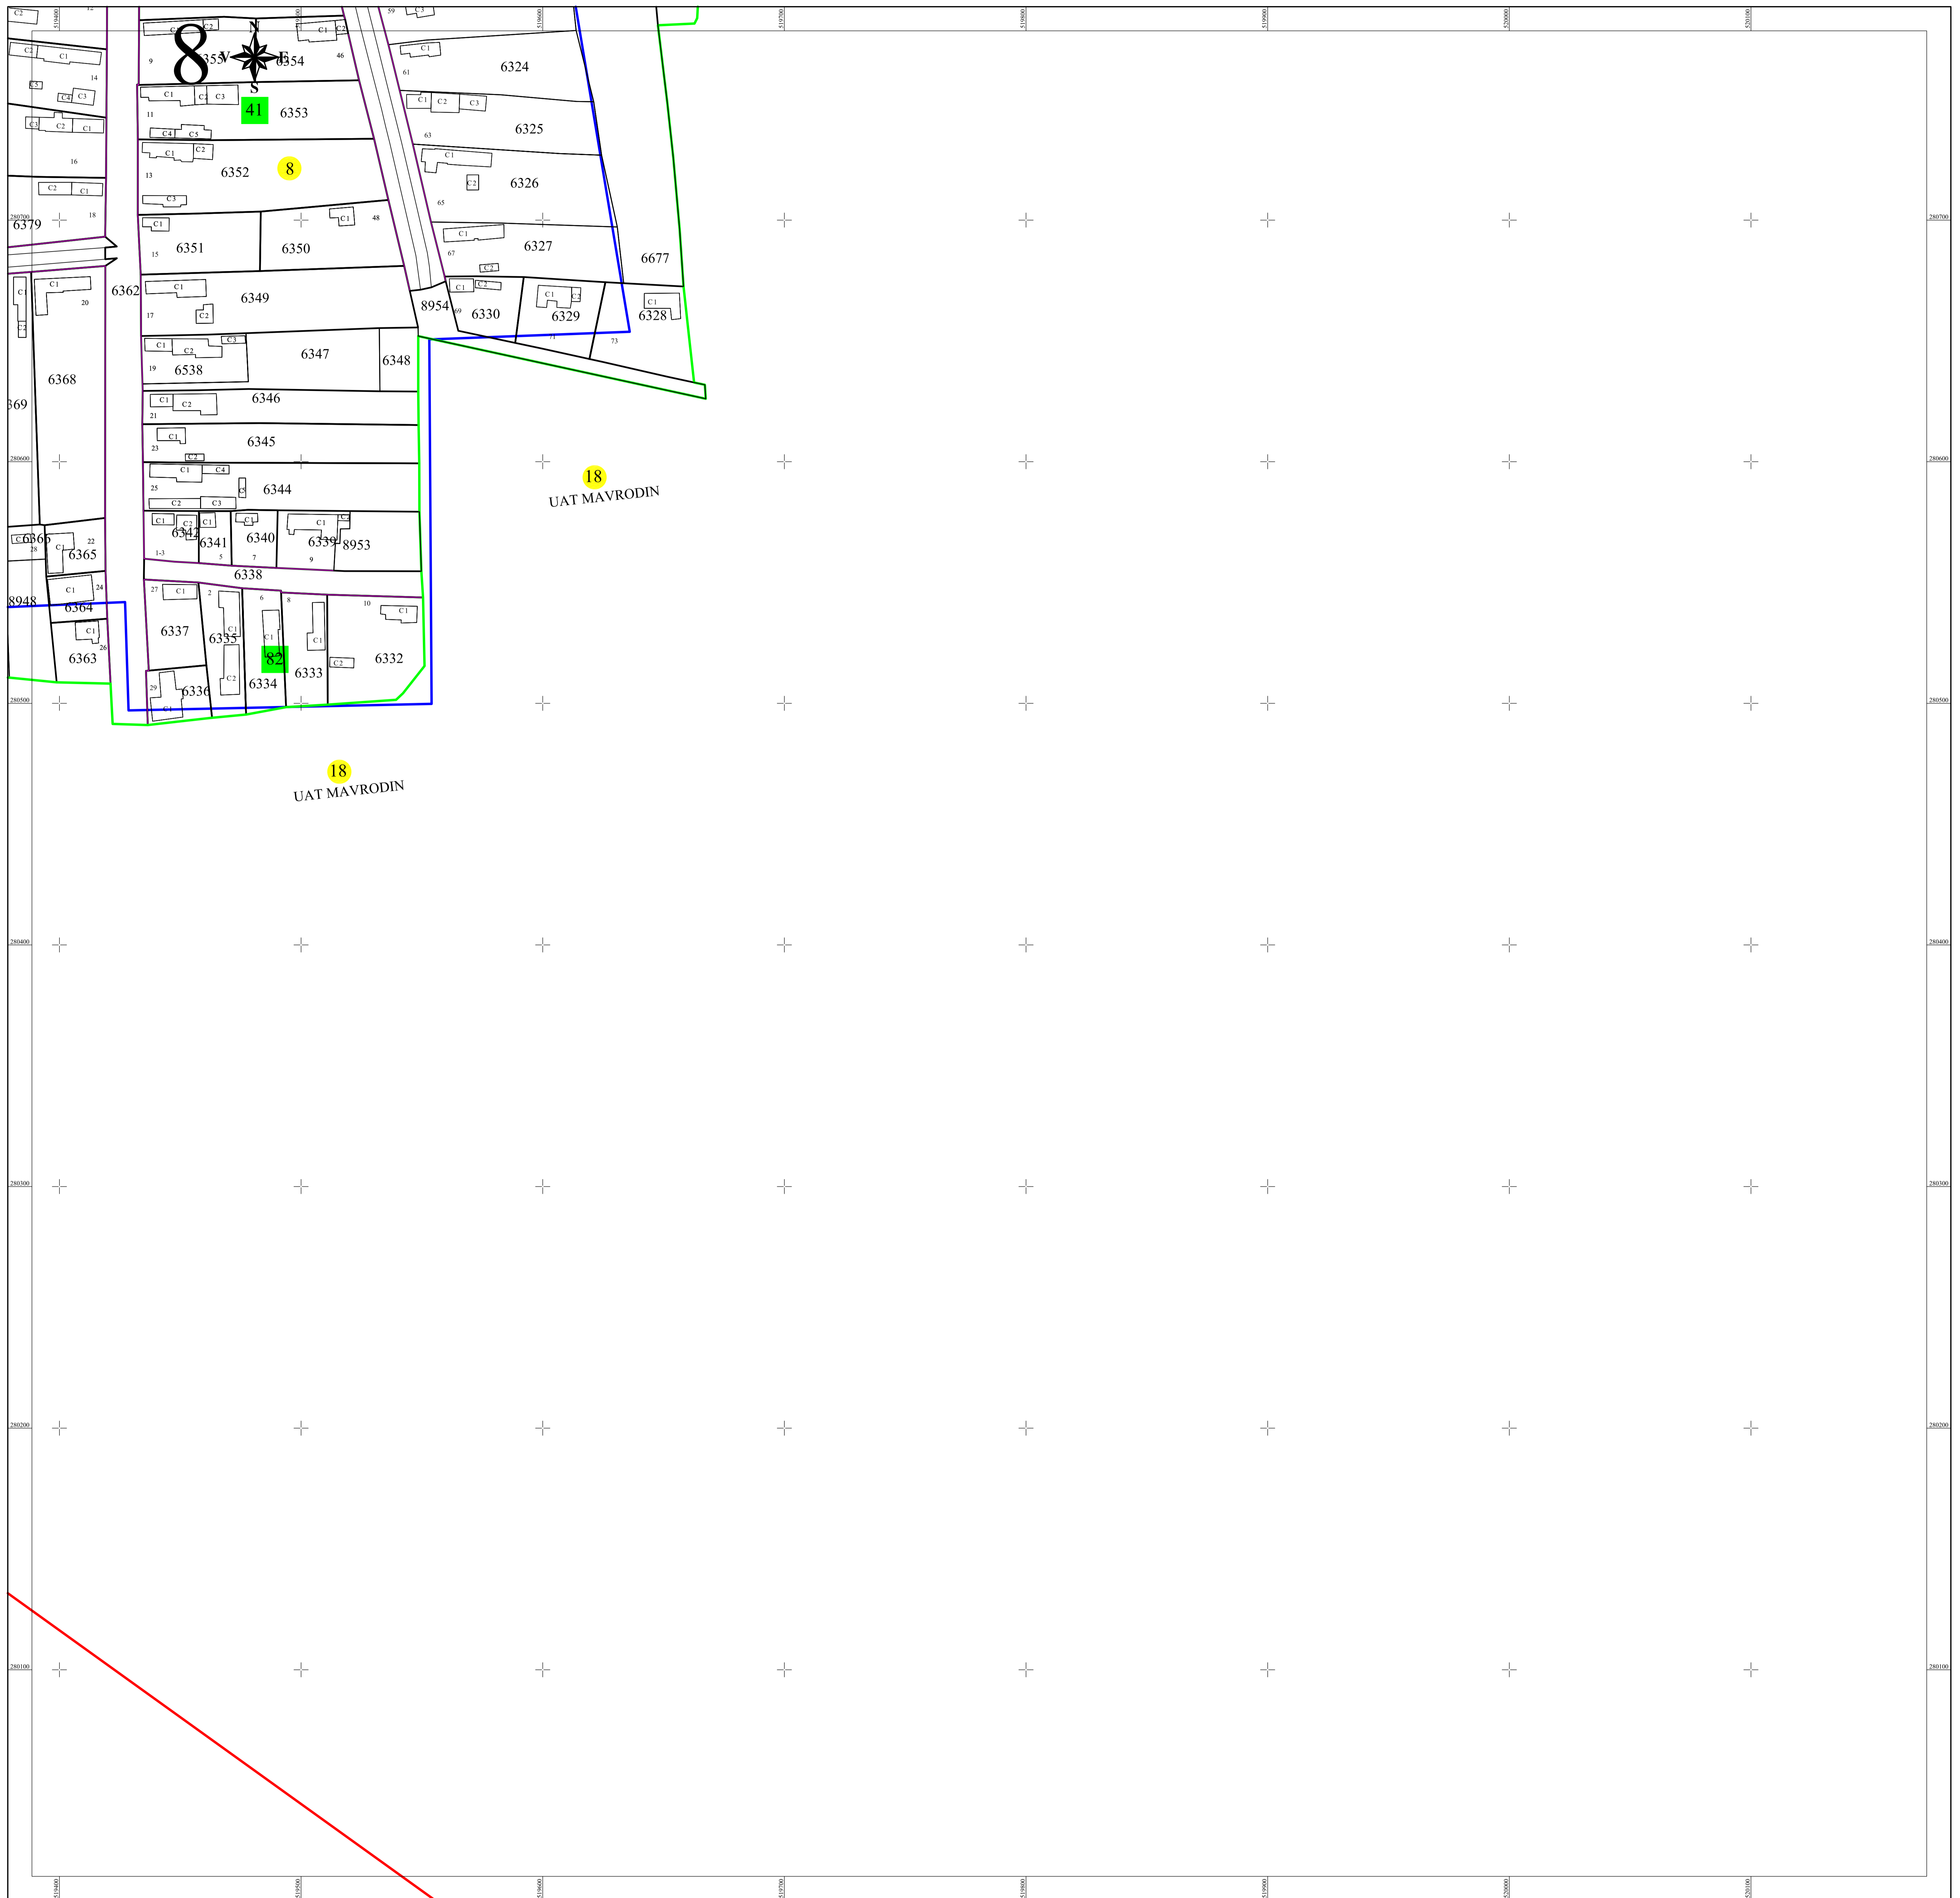

**PLAN CADASTRAL**  
**UAT MAVRODIN, județul TELEORMAN**  
 Sector cadastral: 8  
 Scara 1:1000  
 Sistem de proiectie STEREO 70  
 Plansa 8/8

**LEGENDA**

<b>8</b>	Numar sector cadastral
<b>TELEORMAN</b>	Judet
<b>MAVRODIN</b>	UAT
<b>Mavrodin</b>	Localitati
<b>PLAN CADASTRAL</b>	Titlu
<b>Setor cadastral nr. 8</b>	Subtitluri, Sector cadastral
<b>1:1000</b>	Scara
<b>6307</b>	ID
	Limita tarlalelor
	Limita de judet
	Limita UAT
	Limita sectoarelor cadastrale
	Limita intravilan
	Limita imobil
	Limita constructiilor cu caracter permanent

Schița dispunerii sectoarelor cadastrale

Spre publicare

ANCPI

Servicii de înregistrare sistematică în Sistemul Integrat de Cadastru și Carte Funciară a imobilelor situate în UAT Mavrodin, jud. Teleorman

GEODETIC SYS S.R.L.

Data  
 APRILIE 2024